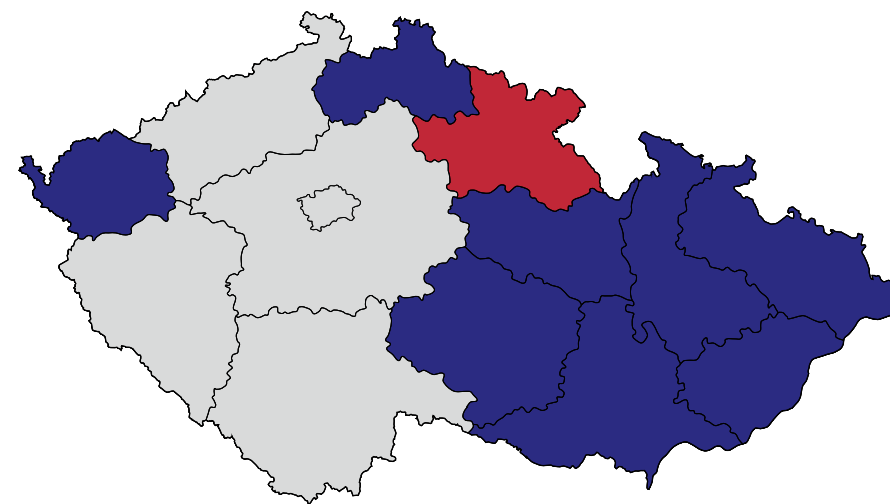

SDÍLENÍ DOBRÉ PRAXE

- **Nové datové portály včetně otevřených dat** (Karlovarský, Liberecký, Olomoucký, Pardubický kraj a Statutární město Hradec Králové)
- **Zapojení krajů do PS pro otevřená data**
  Rady vlády pro informační společnost
- **Sdílení dobré praxe formou příspěvků na Portálu otevřených dat Ministerstva vnitra (data.gov.cz), workshopech a konferencích v ČR i zahraničí**
- **Sdílení dobré praxe v odborných časopisech**
- **I my se inspirujeme a rozvíjíme**