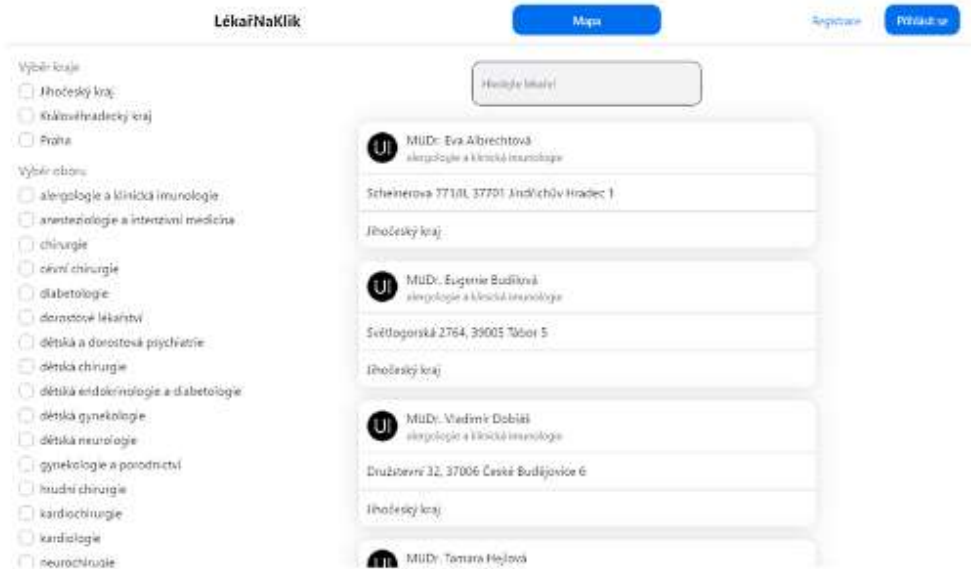

[Univerzita Hradec Králové – Fakulta informatiky a managementu – informační management](#) 🏫

Doufám, že se ti některá z těchto škol zalíbí! Pokud budeš mít další otázky, neváhej se zeptat. 😊

3. HACKATHON

Královéhradecký kraj

**Hackathon
veřejné správy –
NKÚ**

www.datakhk.cz

- 13 týmů
- Pořadatelem Nejvyšší kontrolní úřad
- 2 kategorie – původní projekty, nové projekty
- Za KHK se v kategorii nové projekty umístil na 3. místě tým Micinky s aplikací o lékařích s využitím AI

LÉKAŘNAKLIK

Aplikace, díky které jsou všichni lékaři dostupní na jednom místě. Na domovské stránce má uživatel přístup ke všem doktorům z jakýchkoliv oborů. Zde je možno filtrovat podle oborů a krajů, nebo vyhledávat konkrétní doktory pomocí specializace a jména. Uživatel má zároveň možnost využít AI (umělou inteligenci), která doporučuje potenciální lékaře po konverzaci s uživatelem. Vše lze zobrazit ve 3D mapě. Uživatel se může přihlásit ke svému účtu, kde může spravovat všechny své lékařské dokumenty.