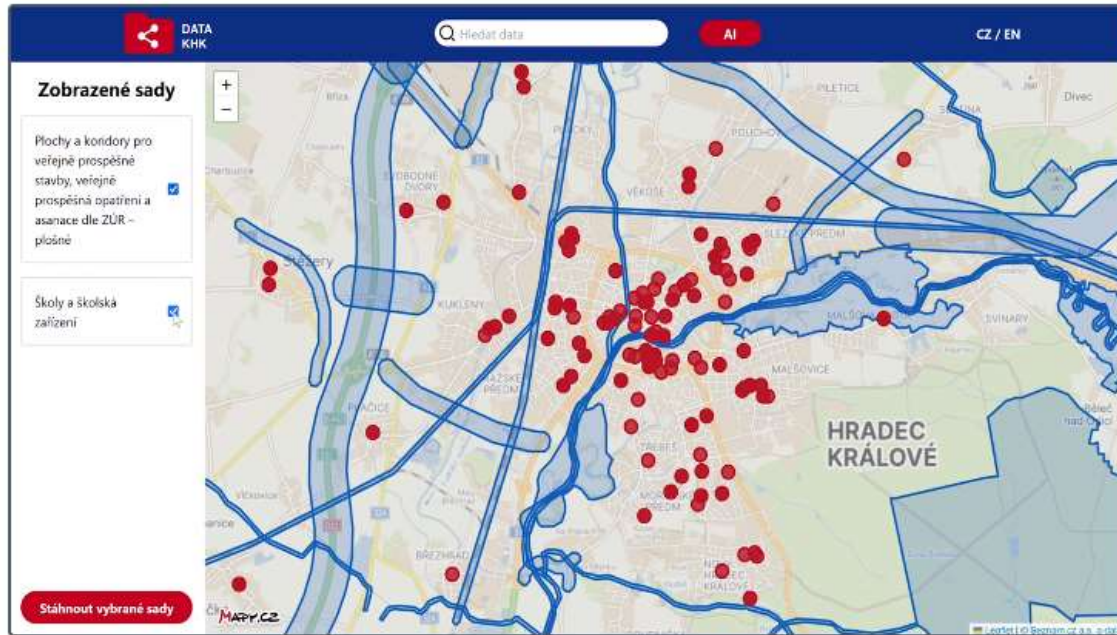

Zjednodušená práce s otevřenými daty

Selektivní stahování datových sad

The screenshot shows the application interface with a search bar at the top right containing the text "Hledat data". Below the search bar is a "Filtry" (Filters) section on the left with a list of categories and their corresponding checkboxes:

- Zobrazit jen vybrané
- Kategorie**
- Kraj a dotace
- Veřejná doprava a silnice
- Životní prostředí
- Školství a výzkum
- Zdravotnictví a zdraví
- Investice kraje
- Kultura a cestovní ruch

On the right side of the interface, there are three data set cards:

- Školy a školská zařízení**
Datová sada s prostorovou lokalizací všech škol a školských zařízení v informačním portálu Královéhradeckého kraje.
Poslední aktualizace: 29. září 2022
- Přijímací řízení na vyšší odborné školy**
Datová sada s prostorovou lokalizací vyšších odborných škol v Královéhradeckém kraji a další údaje. Data poskytl Odbor školství Krajského úřadu Královéhradeckého kraje.
Poslední aktualizace: 17. červenec 2023
- Počet ubytovaných v DDM a internátech**
Datová sada s prostorovou lokalizací domů dětí a mládeže a internátů.