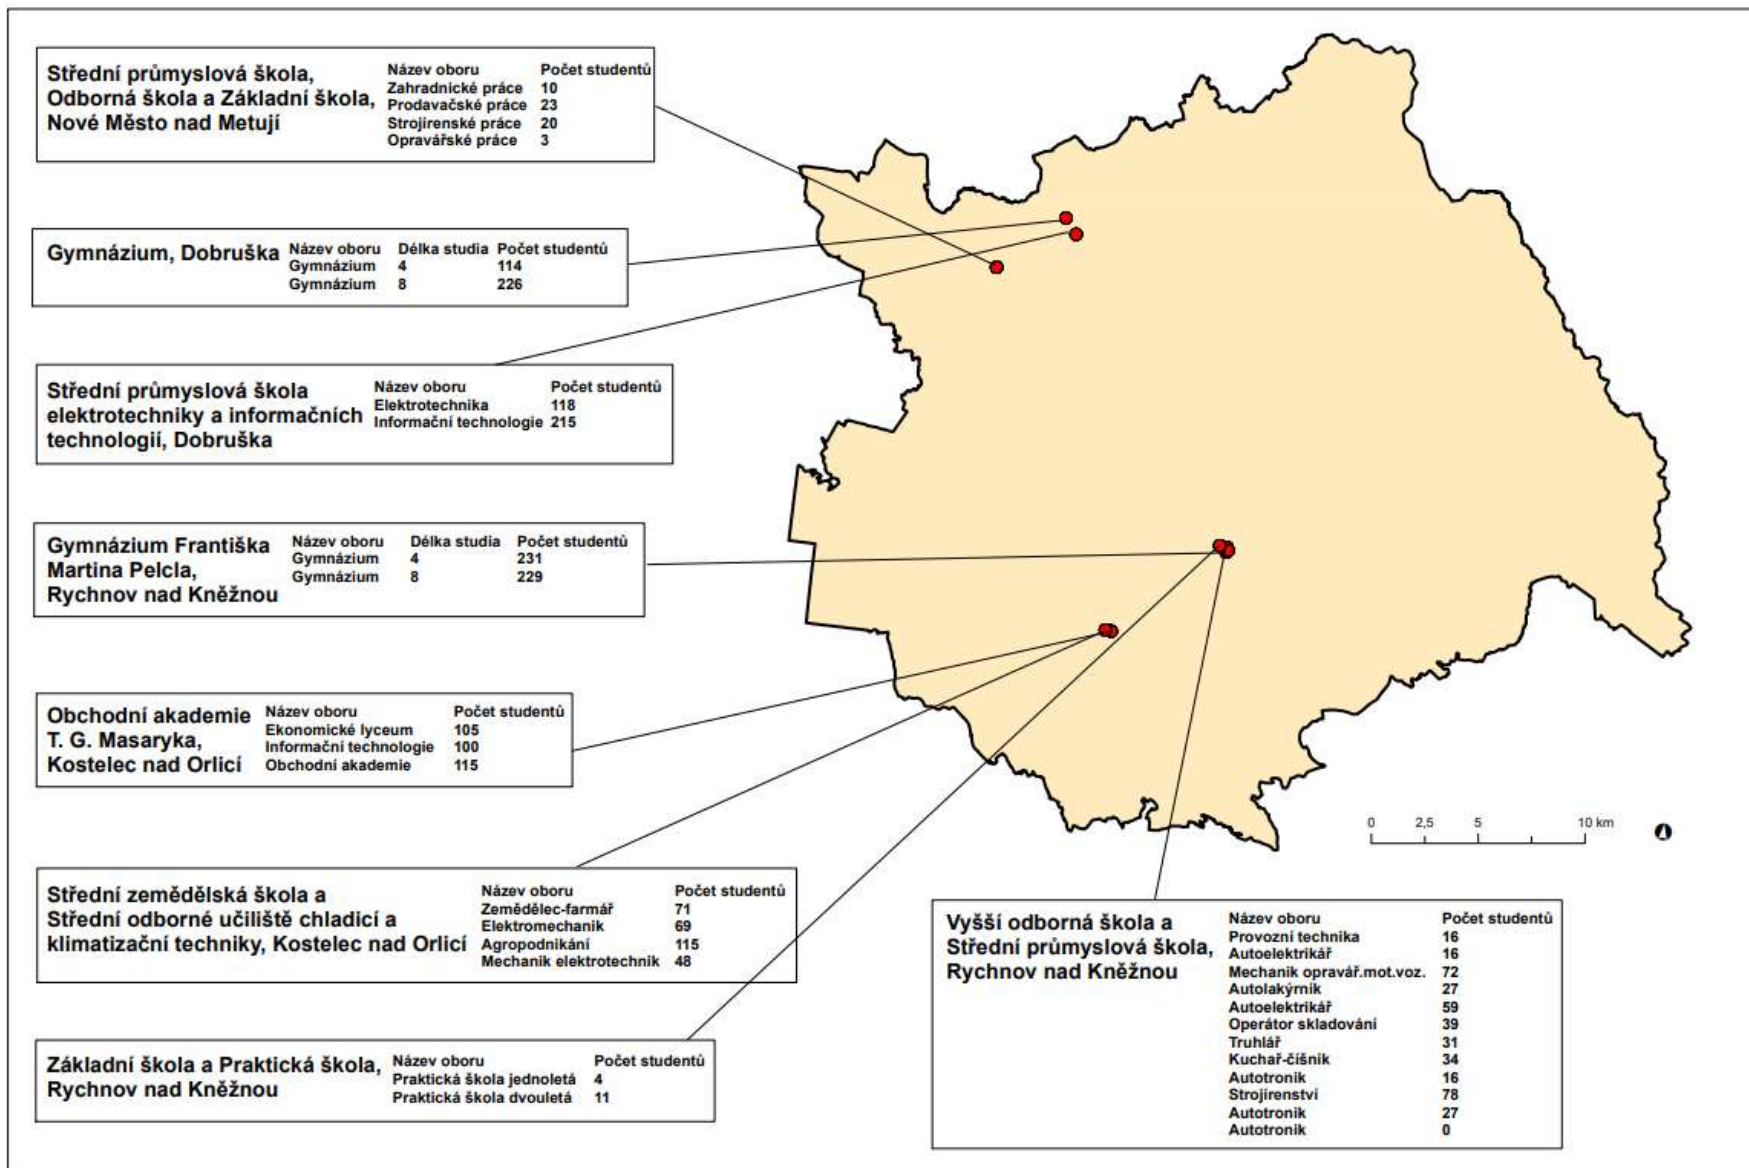

Královéhradecký kraj

Podklady pro
vedení kraje

www.datakhk.cz

ŠKOLSTVÍ A VÝZKUM

Základní a mateřské školy

strana 2

Vývoj počtu dětí a tříd v MŠ

Vývoj počtu žáků a tříd v ZŠ

Vývoj počtu žáků se zdravotním postižením na ZŠ

Odchod žáků ZŠ na víceletá gymnázia

STŘEDNÍ ŠKOLY PODLE OBORŮ ZŘÍZENÉ KRÁLOVÉHRADECKÝM KRAJEM V OKRESE RYCHNOV NAD KNĚŽNOU

AUTOBUSOVÁ A VLAKOVÁ DOPRAVA

AUTOBUSOVÉ A VLAKOVÉ LINKY VEŘEJNÉ DOPRAVY KRÁLOVÉHRADECKÉHO KRAJE V OKRESE NÁCHOD

mediFinder

mediFinder je aplikace, která vám najde doktora nebo zubaře podle vašich specifikací, můžete hledat podle klíčového slova, nebo využít filtry. Můžete si vytvořit vlastní seznam doktorů a zubařů, což vám dovoluje mít všechny informace na jednom místě.