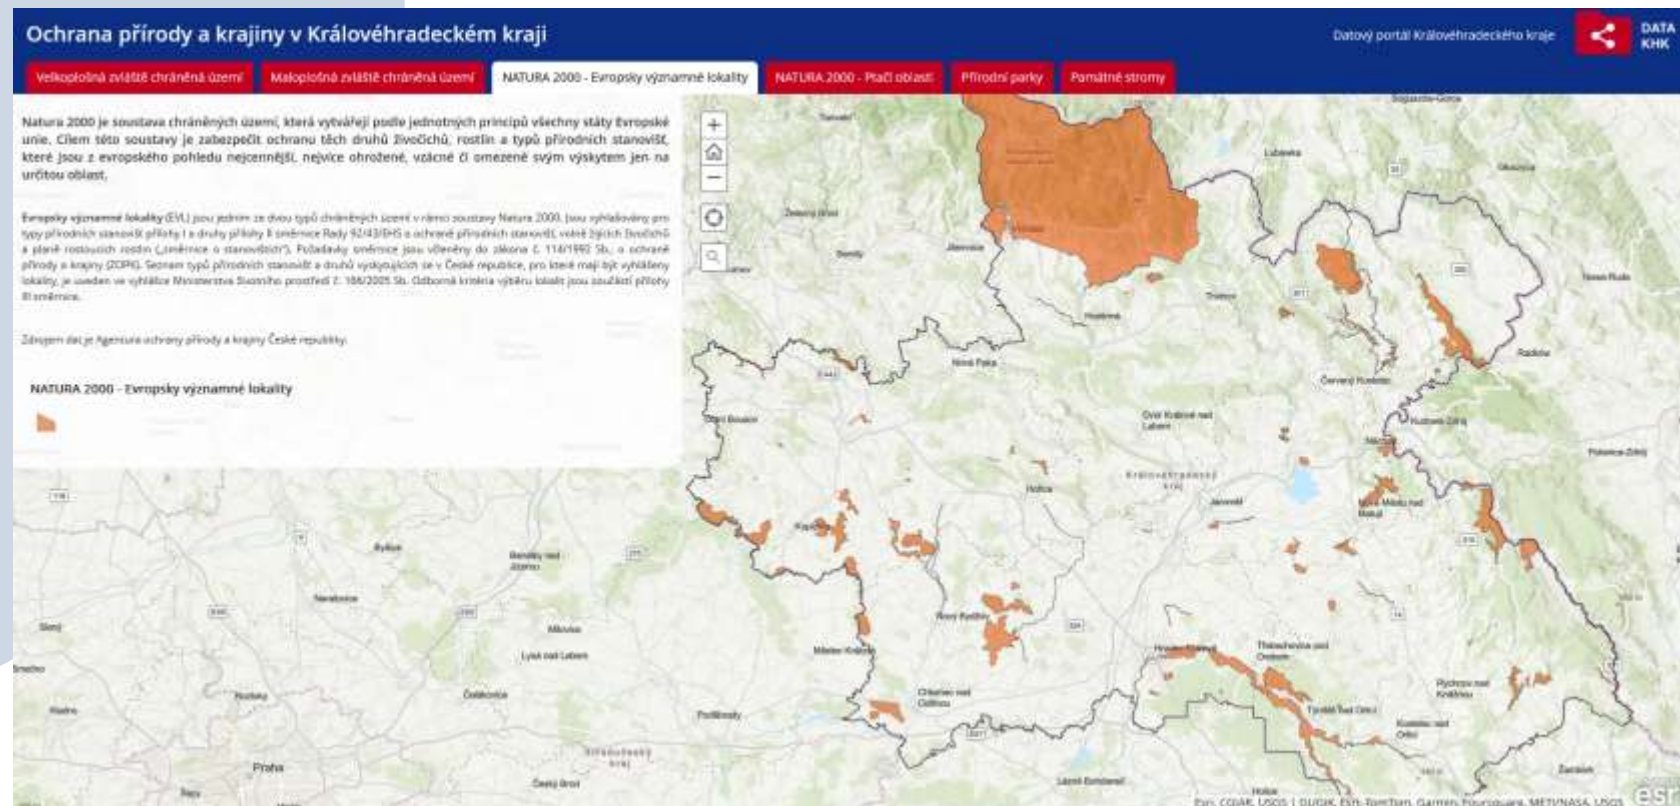

z datových sad:

- „Velkoplošná zvláště chráněná území (AOPK)“
- „Přírodní rezervace“
- „Přírodní památky“
- „Evropsky významné lokality (AOPK)“
- „Ptačí oblasti (AOPK)“
- „Přírodní parky“
- „Památné stromy“