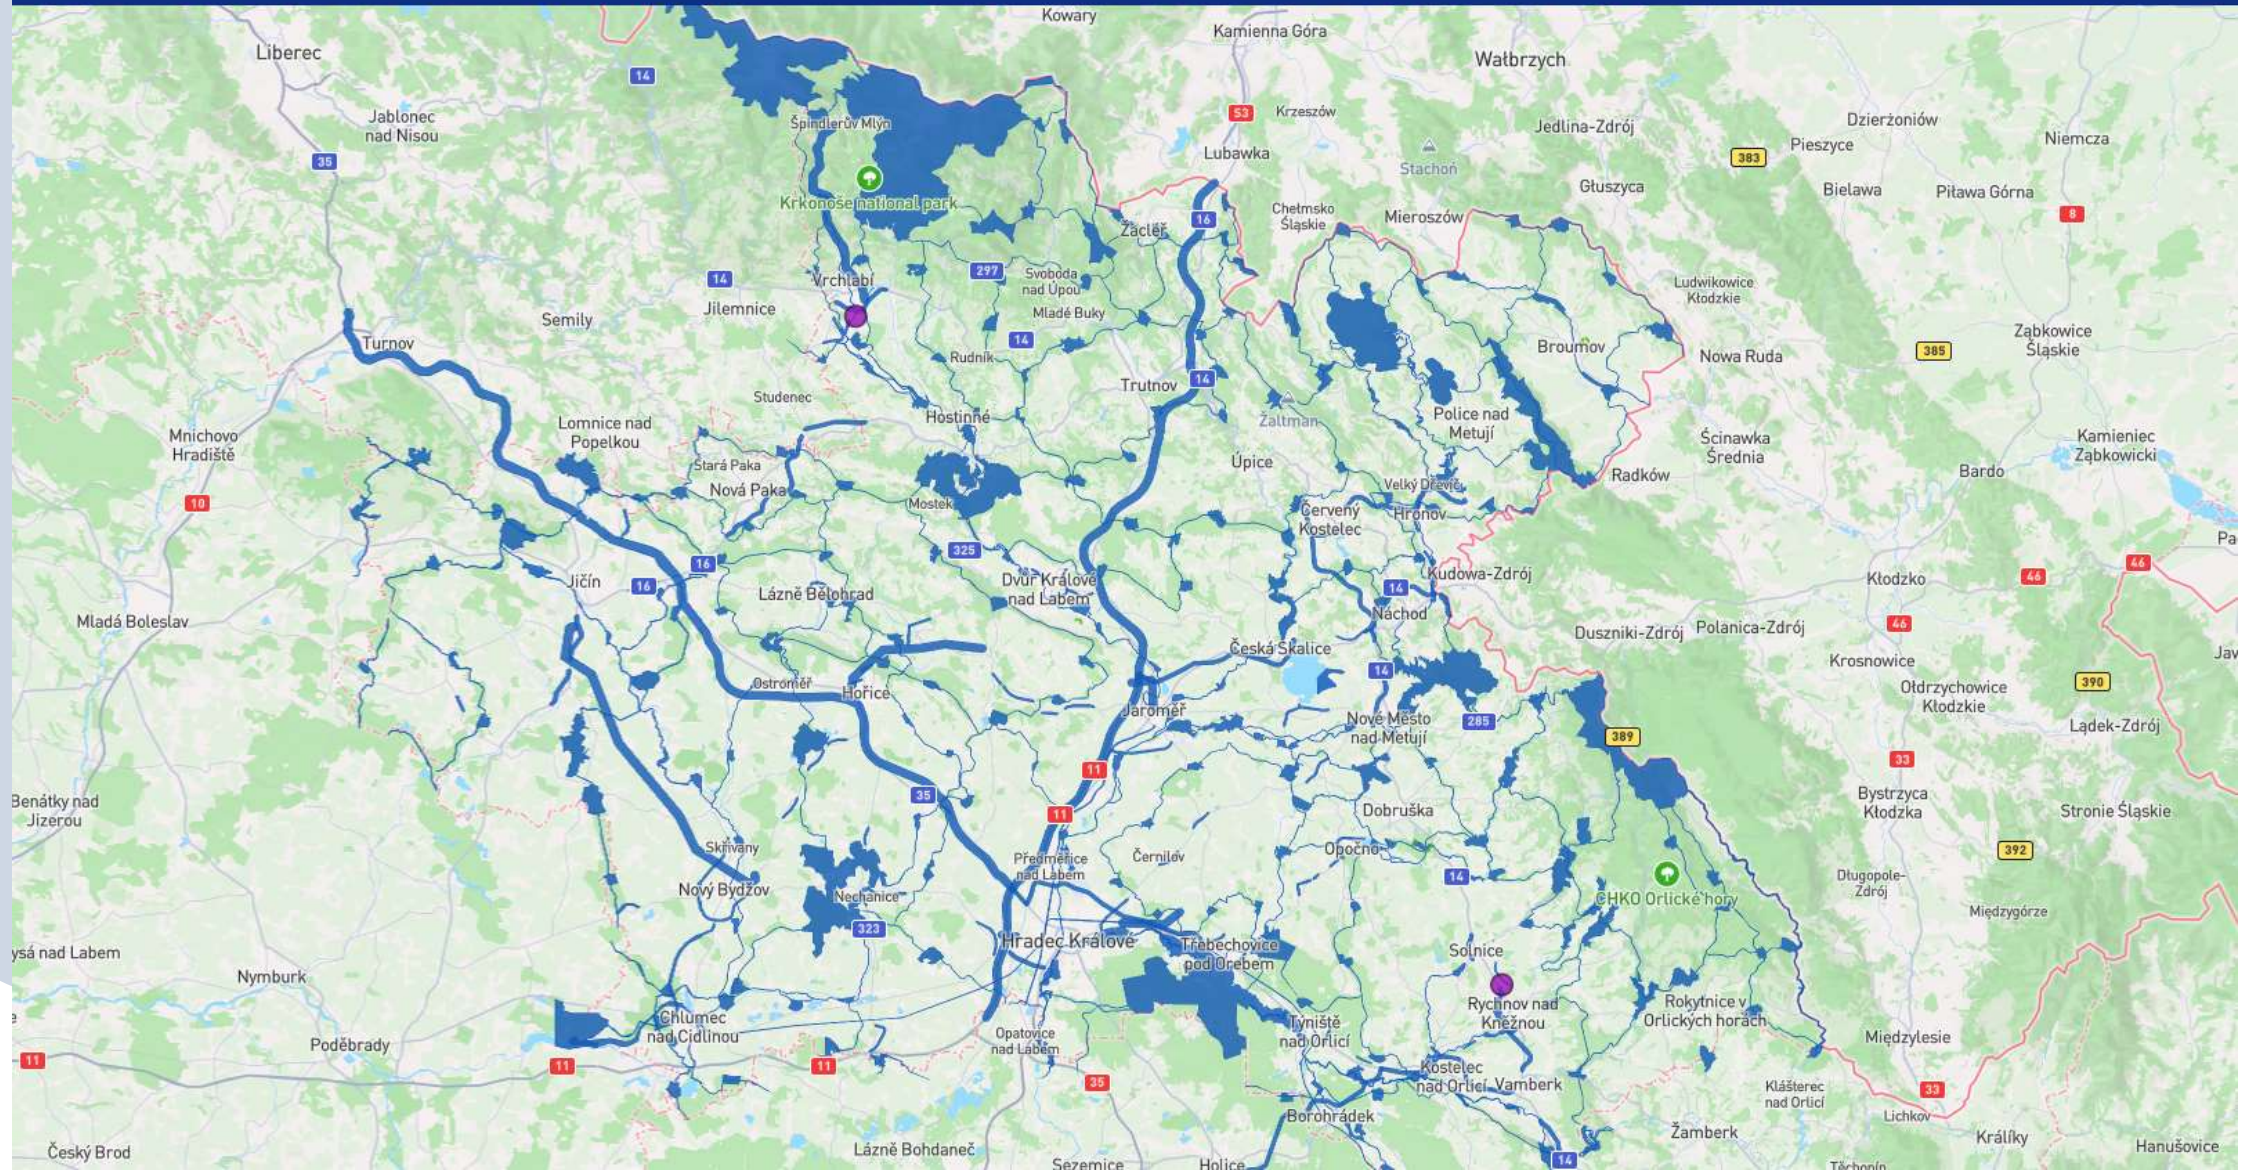

OTEVŘENÝ KATALOG

Přejít na katalog

Zobrazit AI