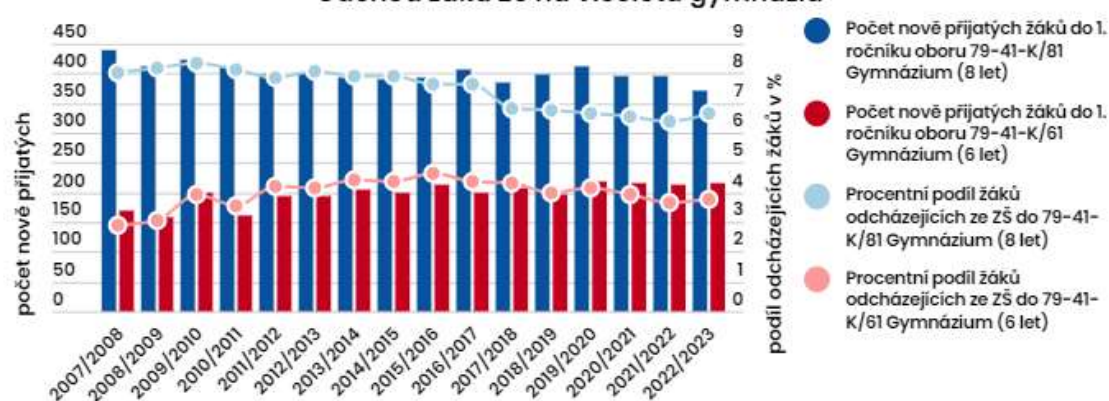

Odchod žáků ZŠ na víceletá gymnázia