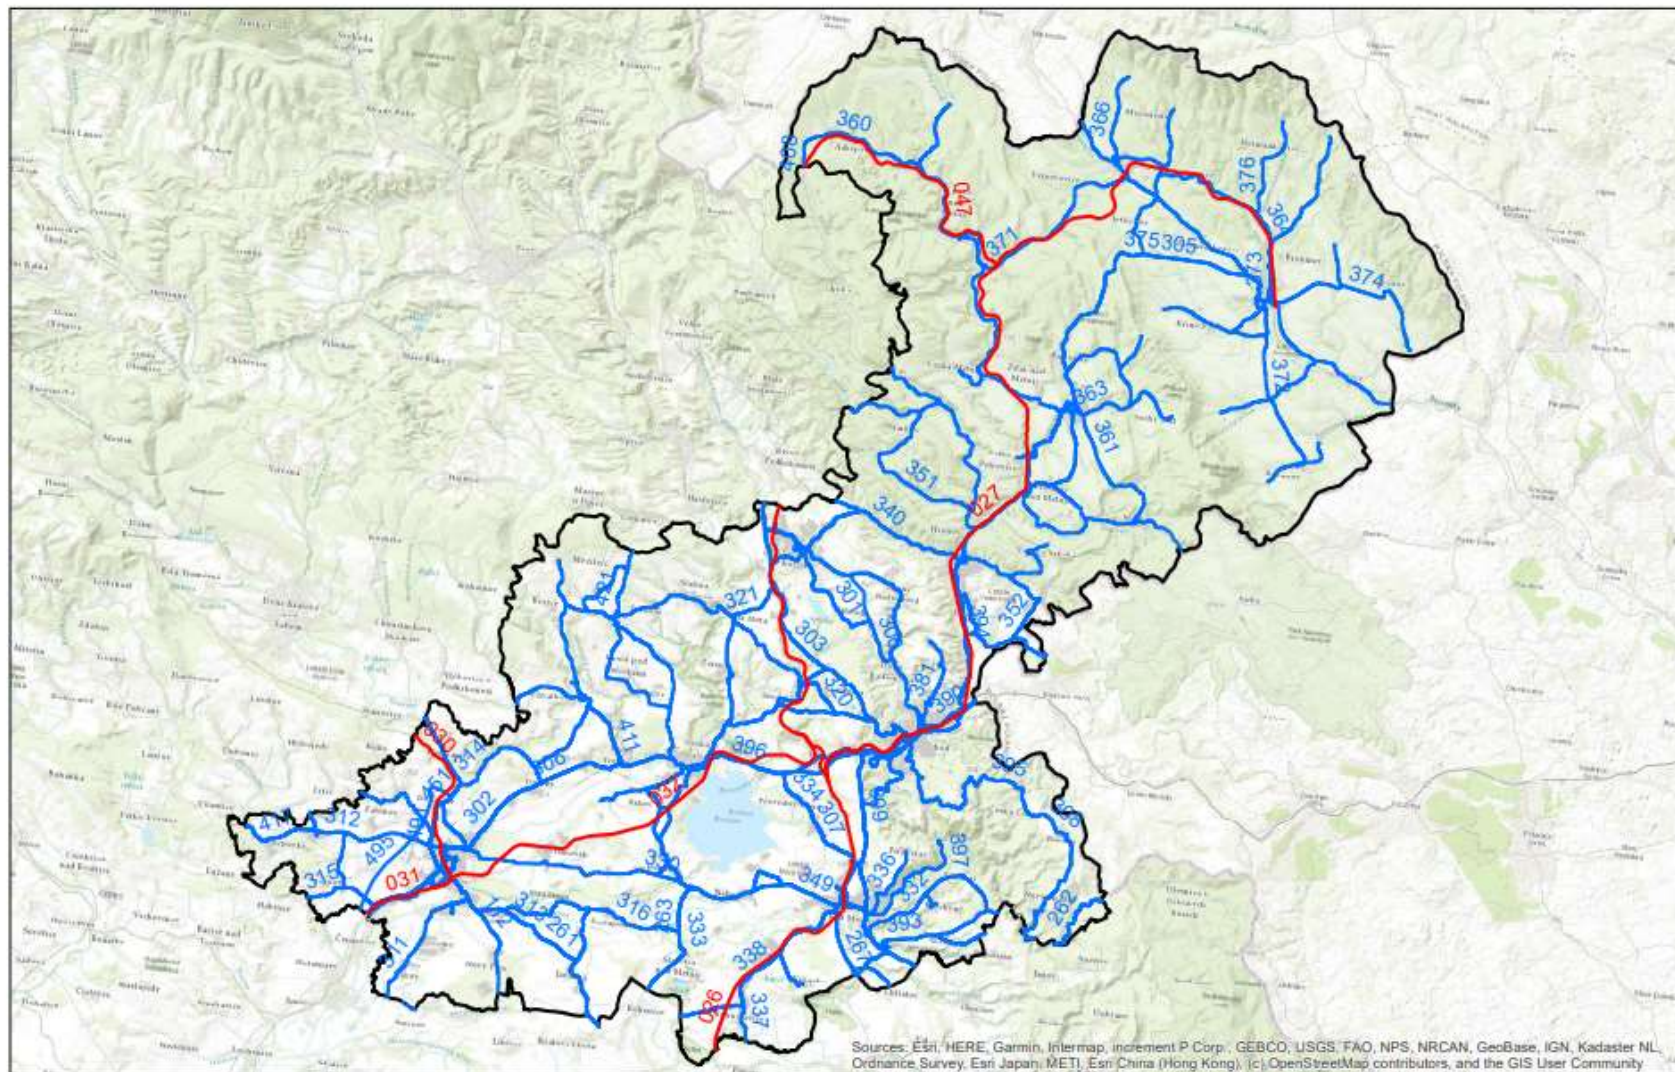

Vývoj počtu žáků se zdravotním postižením na ZŠ

Odchod žáků ZŠ na víceletá gymnázia

STŘEDNÍ ŠKOLY PODLE OBORŮ ZŘÍZENÉ KRÁLOVÉHRADECKÝM KRAJEM V OKRESE RYCHNOV NAD KNĚŽNOU

AUTOBUSOVÁ A VLAKOVÁ DOPRAVA

AUTOBUSOVÉ A VLAKOVÉ LINKY VEŘEJNÉ DOPRAVY KRÁLOVÉHRADECKÉHO KRAJE V OKRESE NÁCHOD