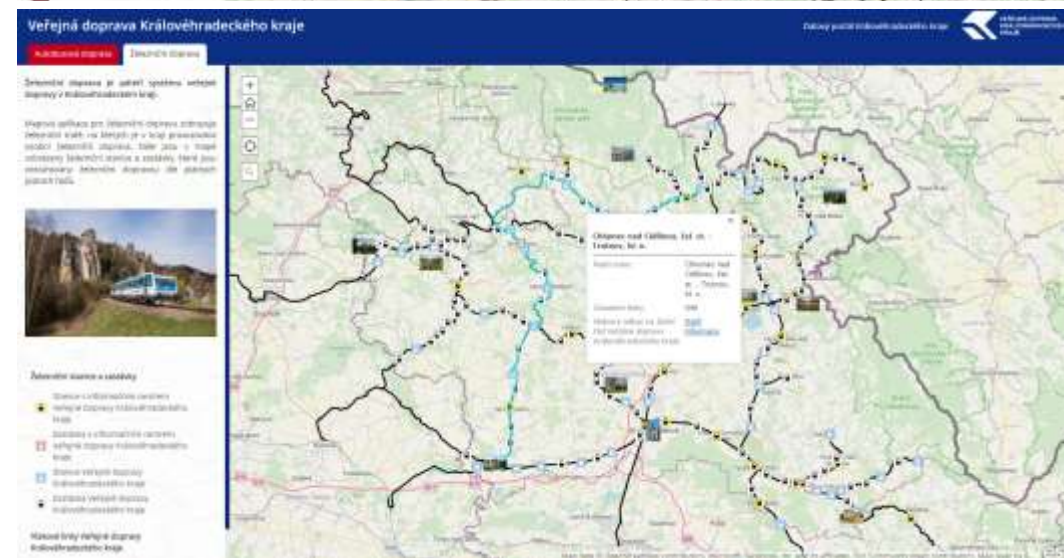

VYBER SI OBOR

Obory s MATURITNÍ ZKOUŠKOU | Obory s VÝUČNÍM LISTEM | Obory PRAKTICKÉ ŠKOLY

← Zpět na výběr maturitních oborů
← Zpět na výběr gymnázií

Šestiletá gymnázia

	Nabízených míst pro školní rok 2025/2026	Přihlášených uchazečů do 1. kola přijímacího řízení pro školní rok 2025/2026	Přijatých uchazečů do 1. kola přijímacího řízení pro školní rok 2025/2026	Úspěšnost uchazečů z 1. kola přijímacího řízení pro školní rok 2025/2026
Gymnázium Bulevů Mlýnská, Hradec Králové, Pařízkova tř. 334	90	342	90	☺☺☺☺☺☺☺☺☺☺
Gymnázium, Střední odborná škola a Výchovná odborná škola, Nový Bydžov	30	131	30	☺☺☺☺☺☺☺☺☺☺
Lepelovo gymnázium, Žitín, Jiráskova 30	30	103	30	☺☺☺☺☺☺☺☺☺☺
Gymnázium, Svět Křesťové nadílabem, nám. Čáslavě 304	30	49	30	☺☺☺☺☺☺☺☺☺☺
První soukromé jazykové gymnázium Hradec Králové spol. s r.o.	32	157	36	☺☺☺☺☺☺☺☺☺☺

z datových sad:

- „Stav povrchu silnic“
 - „Plán zimní údržby“
 - „Opravy silniční infrastruktury od roku 2016 – liniové“
 - „Opravy silniční infrastruktury od roku 2016 – bodové“
- udávají ucelený přehled o silnicích v majetku Královéhradeckého kraje
- u každého silničního úseku nebo provedené opravy je uveden rok, ke kterému je daný údaj aktuální

z datových sad:

- „Autobusové linky VDKHK“
- „Vlakové linky VDKHK“
- „Autobusové zastávky VDKHK“
- „Železniční stanice a zastávky VDKHK“
- „ Informační centra autobusové dopravy VDKHK“

mapová aplikace rozdělena na linky autobusové a železniční dopravy