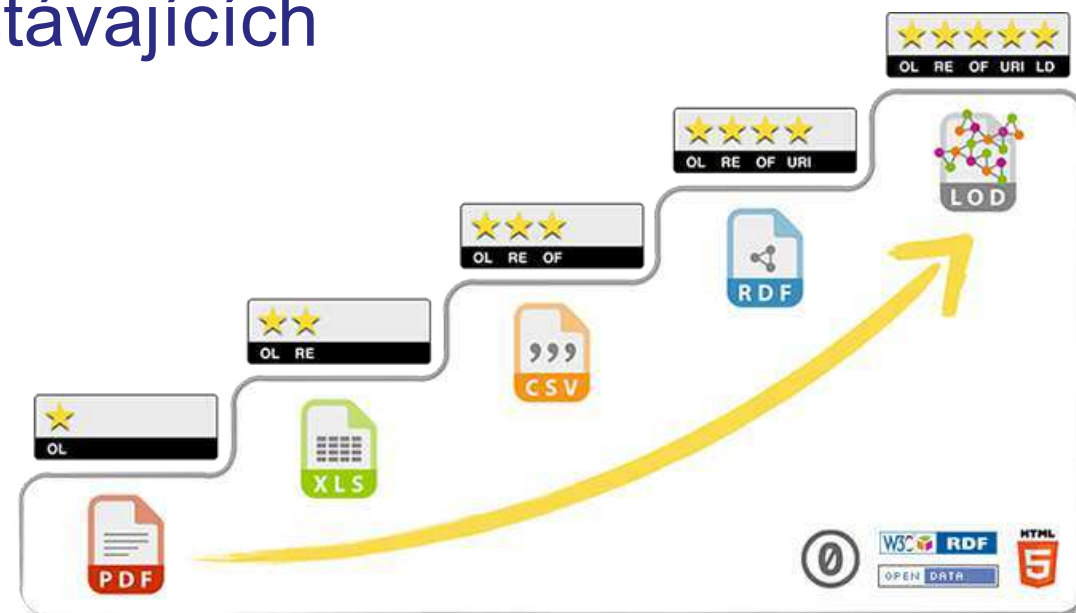

CO PLÁNUJEME

4. ročník Hackathonu Královéhradeckého kraje
- Aktualizace stávajících datových sad
- Nové datové sady
- Nové aplikace a update stávajících
- Sdílení dobré praxe