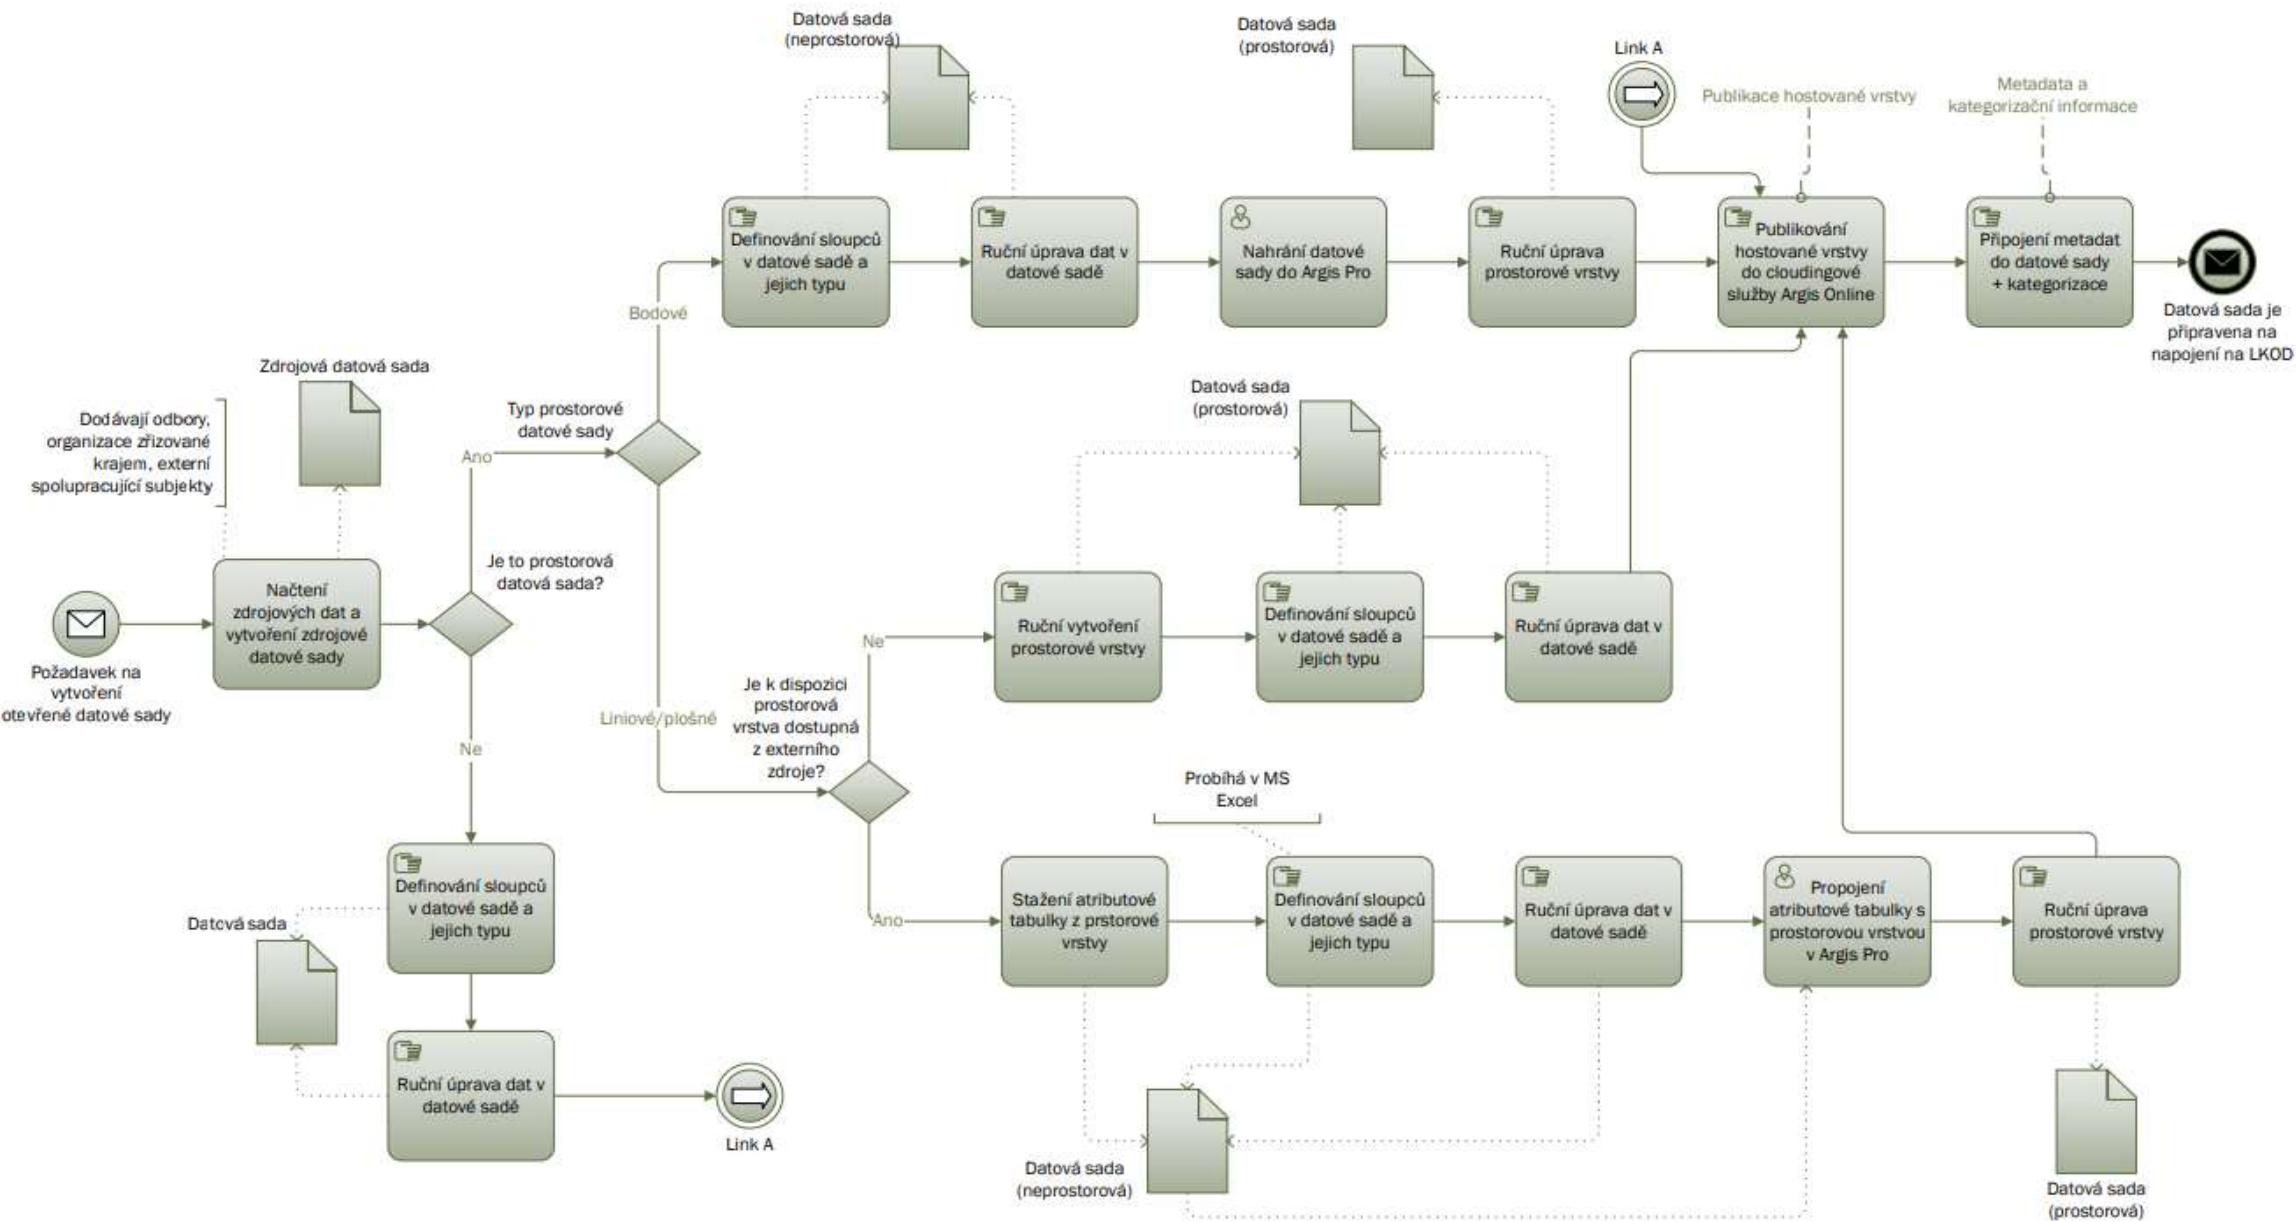

Královéhradecký kraj

Spolupráce
s UHK

www.datakhk.cz

ARTISEC

- Projekt ARTISEC se zaměřuje na využití umělé inteligence pro zajištění kybernetické bezpečnosti
- Cílem projektu je navrhnout a ověřit komplexní bezpečnostní model využití umělé inteligence pro zajištění kybernetické bezpečnosti Smart City
- Prezentovaný systém jedinečným způsobem spojuje mapování procesů s kyberbezpečnostní klasifikací dat využívaných jako zdroj následných procesů ve Smart City