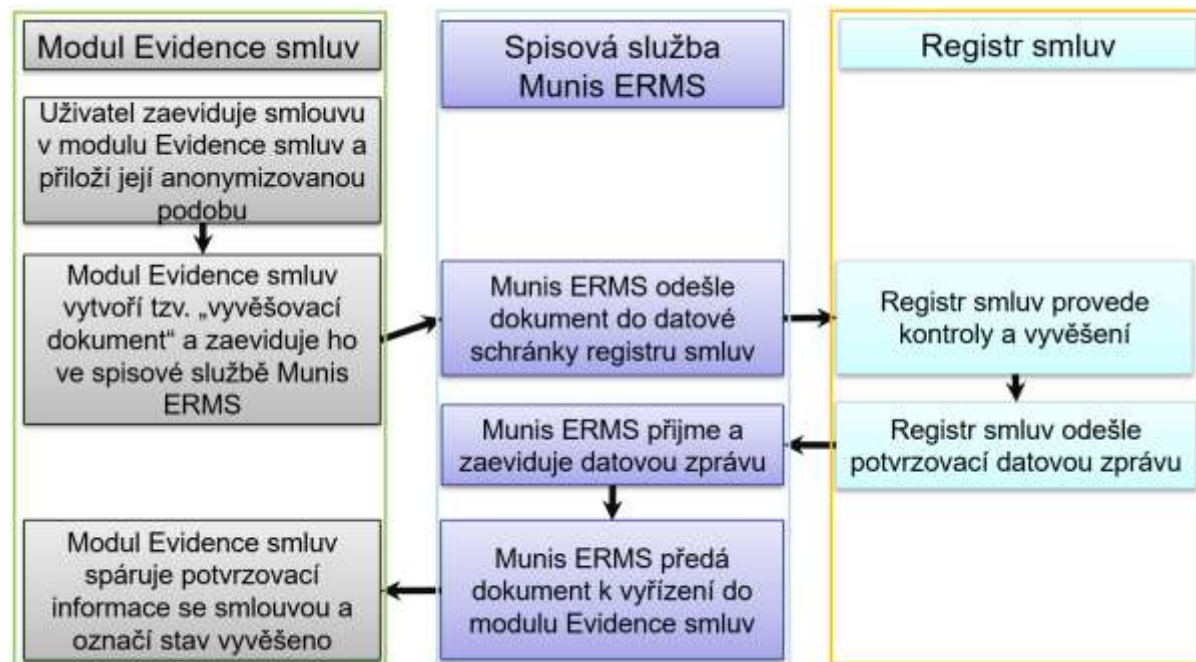

Vazby na centrální nástroje přes datovou schránku

- Registr smluv