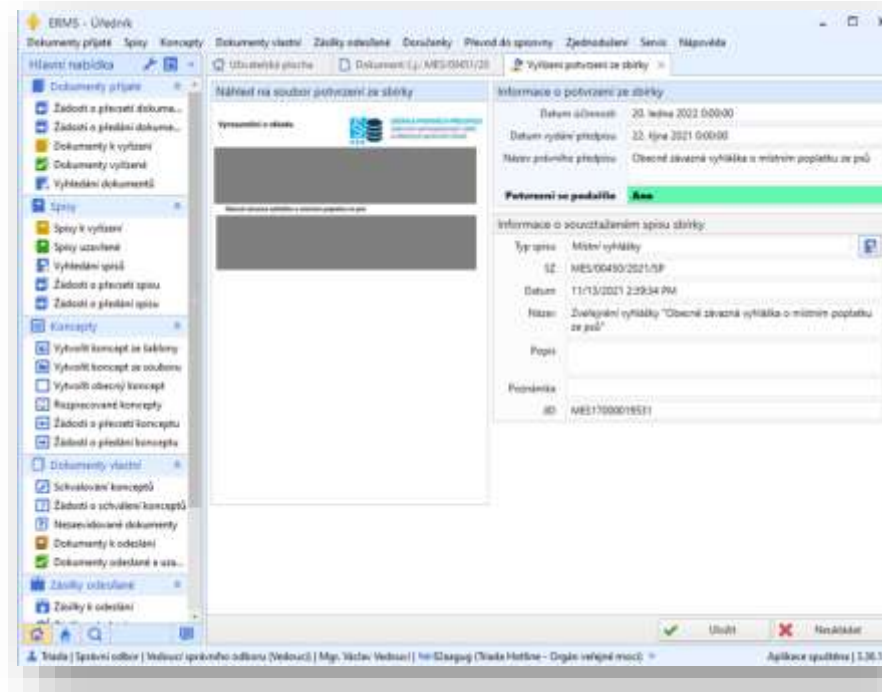

- Sběrka předpisů územních samosprávných celků