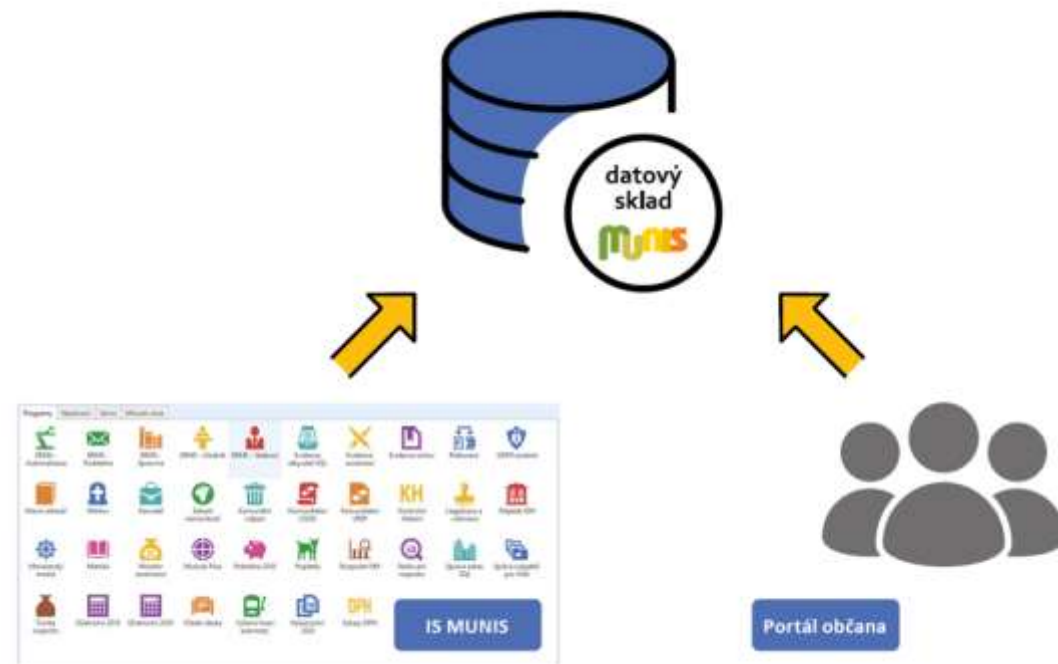

Elektronická spisová služba Munis ERMS

Podatelna

- Příjem všech typů podání
- Výpravna

Úředník

- Vyřizování dokumentů, tvorba spisů
- Tvorba konceptů, schvalování dokumentů, příprava zásilek

Vedoucí

- Hromadné schvalování
- Kontrolní a manažerské nástroje

Praktické příklady vazeb šetřící čas

- Vstupy z modulů pro odeslání přes datovou schránku nebo e-mail
 - Např. Matrika – hlášení pro ČSÚ
 - Např. Fakturace – odeslání faktur (v podobě ISDOC vložený PDF/A-3)
- Výstup na úřední desku
 - Vyvěšení vlastního dokumentu na vlastní úřední desce
 - Vyvěšení na vlastní úřední desce dokumentu od jiného orgánu veřejné moci jako vyřízení přijatého dokumentu a následné odeslání potvrzení o tomto vyvěšení
 - Doručení veřejnou vyhláškou, přičemž součástí elektronické spisové služby je přímo vlastní vytvoření této vyhlášky pomocí šablony a její následné zveřejnění

Datový sklad Munis – jednotná brána pro portál občana

- Díky zvolené architektuře, kdy vnitřní systém města a obce je vždy jen stranou volající a nikdy stranou volanou, je dosahováno vyšší bezpečnosti při nižších nákladech na realizaci na straně města
- Stejně tak frontendová aplikace je vždy jen stranou volající, a nikoliv stranou volanou, a díky tomu může být více platformě nezávislá a realizovaná různými způsoby