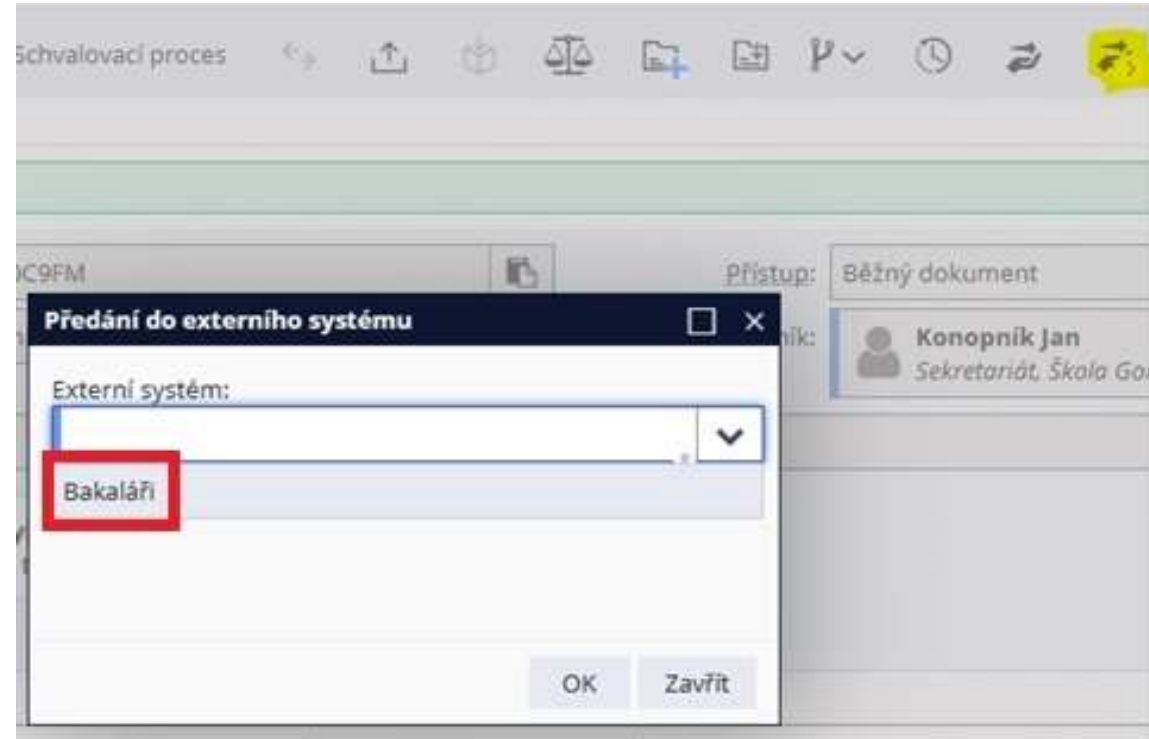

Zřizovatelé

- Provoz eSSL na technologických centrech krajů
- Odbory IT a školství

Zaměstnanci školy

- Ekonom/ka – evidence ekonomických dokladů
- Sekretářka – správa všech dokumentů

Integrace s Bakaláři

Jak to vypadá?

bakaláři
software

Dokumenty > Sestavy > Poradna > GDFE > Platby > Knihovna > Vzdělávací materiály > Přístupový systém > Strava > Přijímací řízení > Aktuální přijímací řízení > Přehled uchazečů > Archiv > Skupiny > Doručené dokumenty > Nastavení > Spisová služba > Synchronizace externích účtů