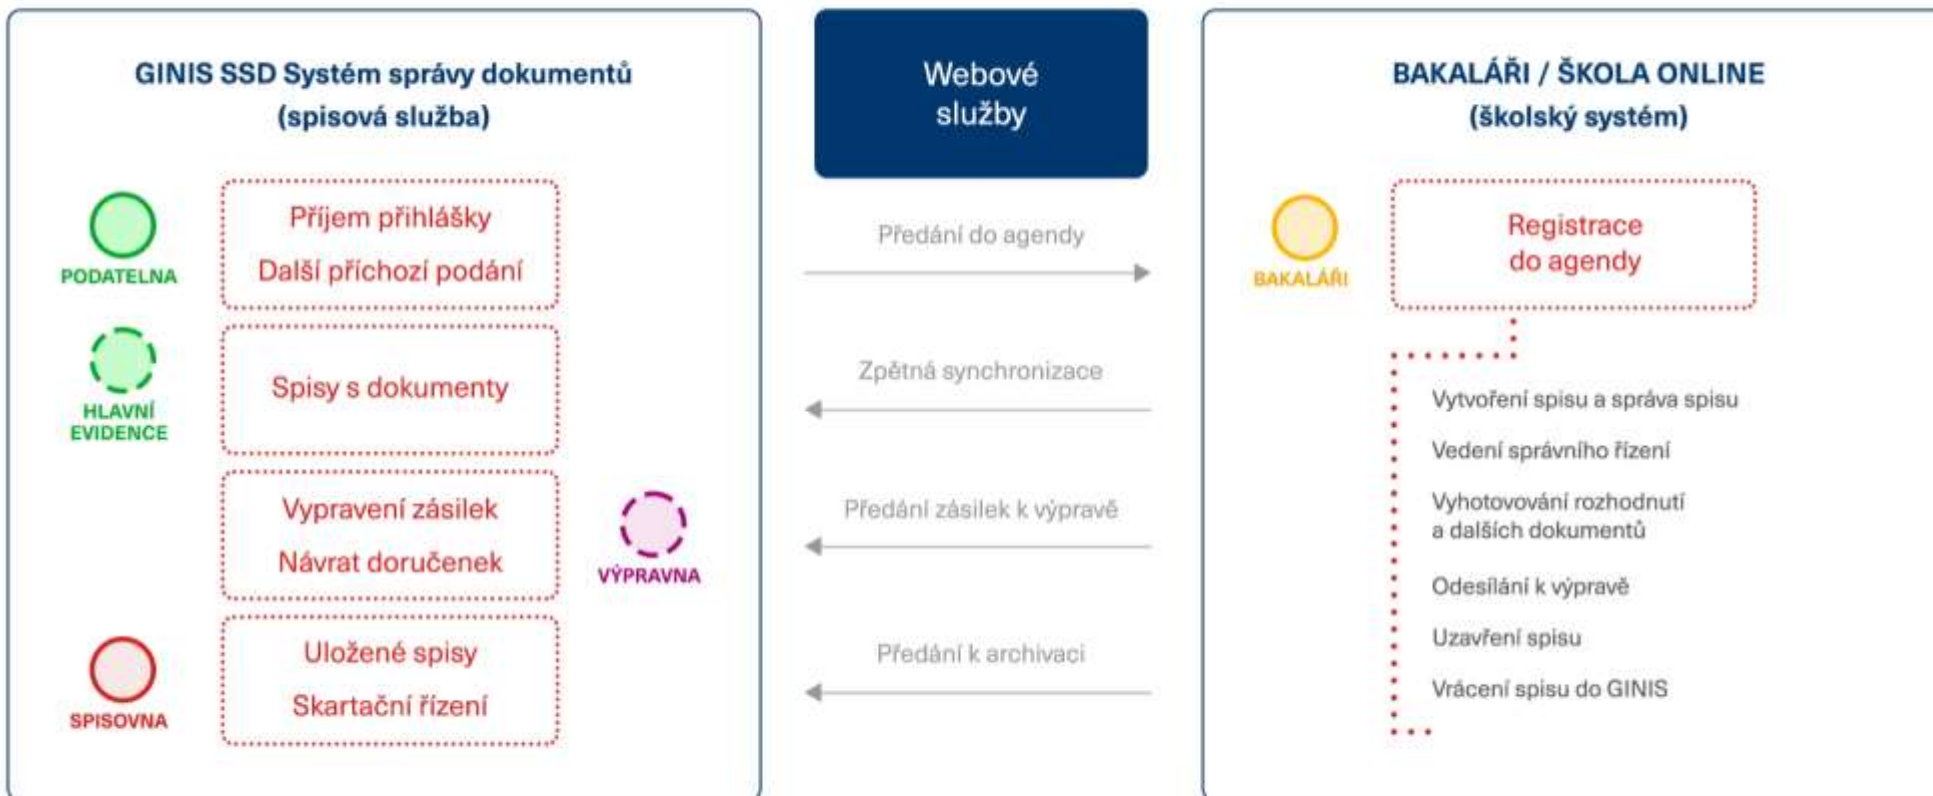

S integrací získáte:

- ✓ Komfortní práci s digitálními dokumenty
- ✓ Automatizovaný propad dokumentů
- ✓ Efektivní využití obou aplikací
- ✓ Méně starostí s administrativou

Koho se to týká?

Vedení školy

- Podpisy elektronických dokumentů, spisový řád
- Ředitelé a zástupci

Zřizovatelé

- Provoz eSSL na technologických centrech krajů
- Odbory IT a školství

Zaměstnanci školy

- Ekonom/ka – evidence ekonomických dokladů
- Sekretářka – správa všech dokumentů

Integrace s Bakaláři

Jak to vypadá?

bakaláři
software

Dokumenty > Sestavy > Poradna > GDFE > Platby > Knihovna > Vzdělávací materiály > Přístupový systém > Strava > Přijímací řízení > Aktuální přijímací řízení > Přehled uchazečů > Archiv > Skupiny > Doručené dokumenty > Nastavení > Spisová služba > Synchronizace externích účtů