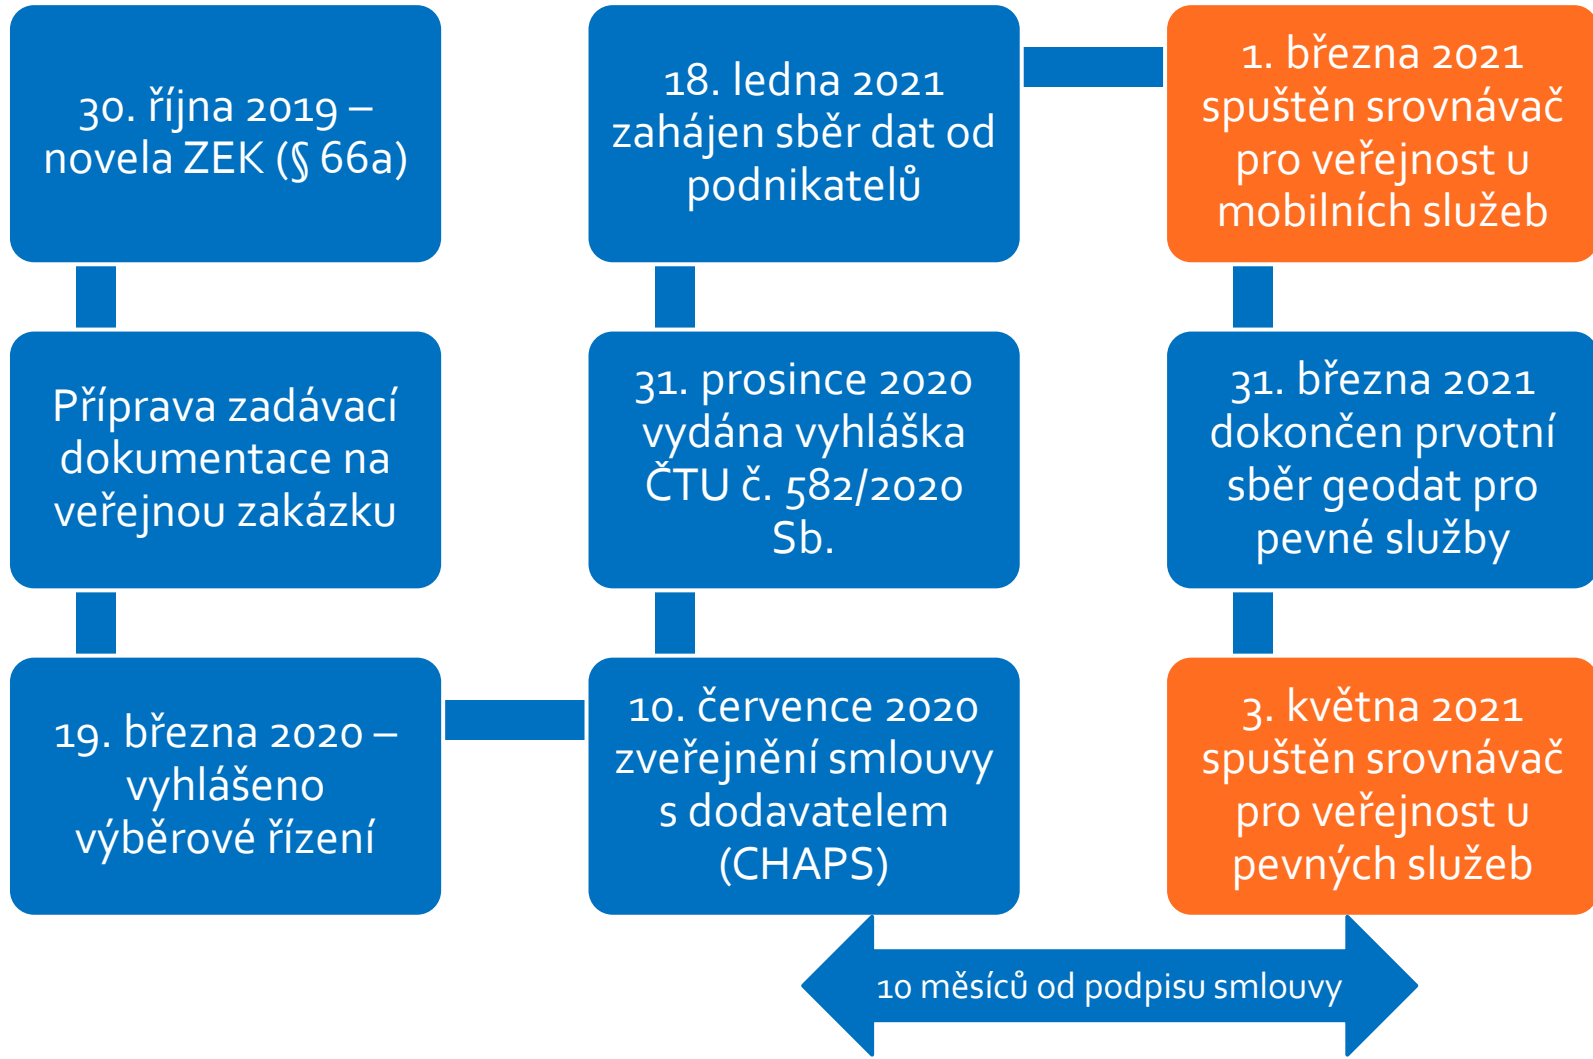

Časový harmonogram