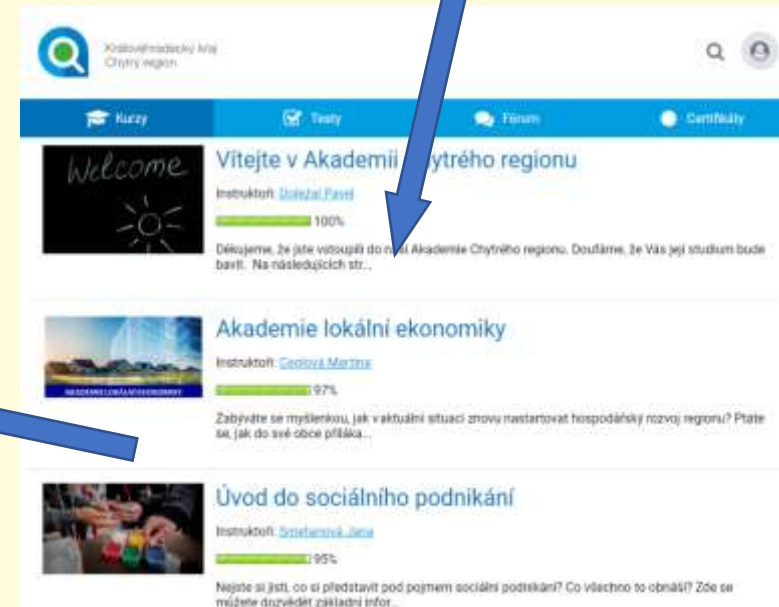

Workshopy >

Aktuálně na téma: Odpovědné veřejné zadávání

Kalendář akcí >

Rozcestník pro starosty >

Vytvořili jsme pro Vás přehledný rozcestník, příručku, která pomůže nejenom starostům v řízení a rozvoji jejich obce.

Akademie Chytrého regionu e-learning

V květnu 2022 otevřeno 13 on-line vzdělávacích modulů:

- Vítejte v Akademii Chytrého regionu
- Akademie lokální ekonomiky
- Úvod do sociálního podnikání
- Základy integračního sociálního podnikání
- RSK a územní dimenze v kraji
- Úvod do Chytrého regionu – díl 1: Od chytrých měst k regionům
- Dotace EU pro obce a města
- Informační systém projektových záměrů
- Chytrá demografická prognóza
- Chytřejší práce s regionálními daty
- Odpovědné veřejné zadávání
- Odpadové hospodaření měst a obcí

Akademie
Chytrého regionu

V případě problémů nás kontaktujte na chytry@wslowid.cz nebo kompletní nabídku kurzů a více o akademii naleznete na www.chytryregion.cz/akademie

V červnu 2022:

- Úvod do Chytrého regionu – díl 2: Partnerství jako základ úspěchu
- Dotace Královéhradeckého kraje
- Základy dostupného a sociálního bydlení