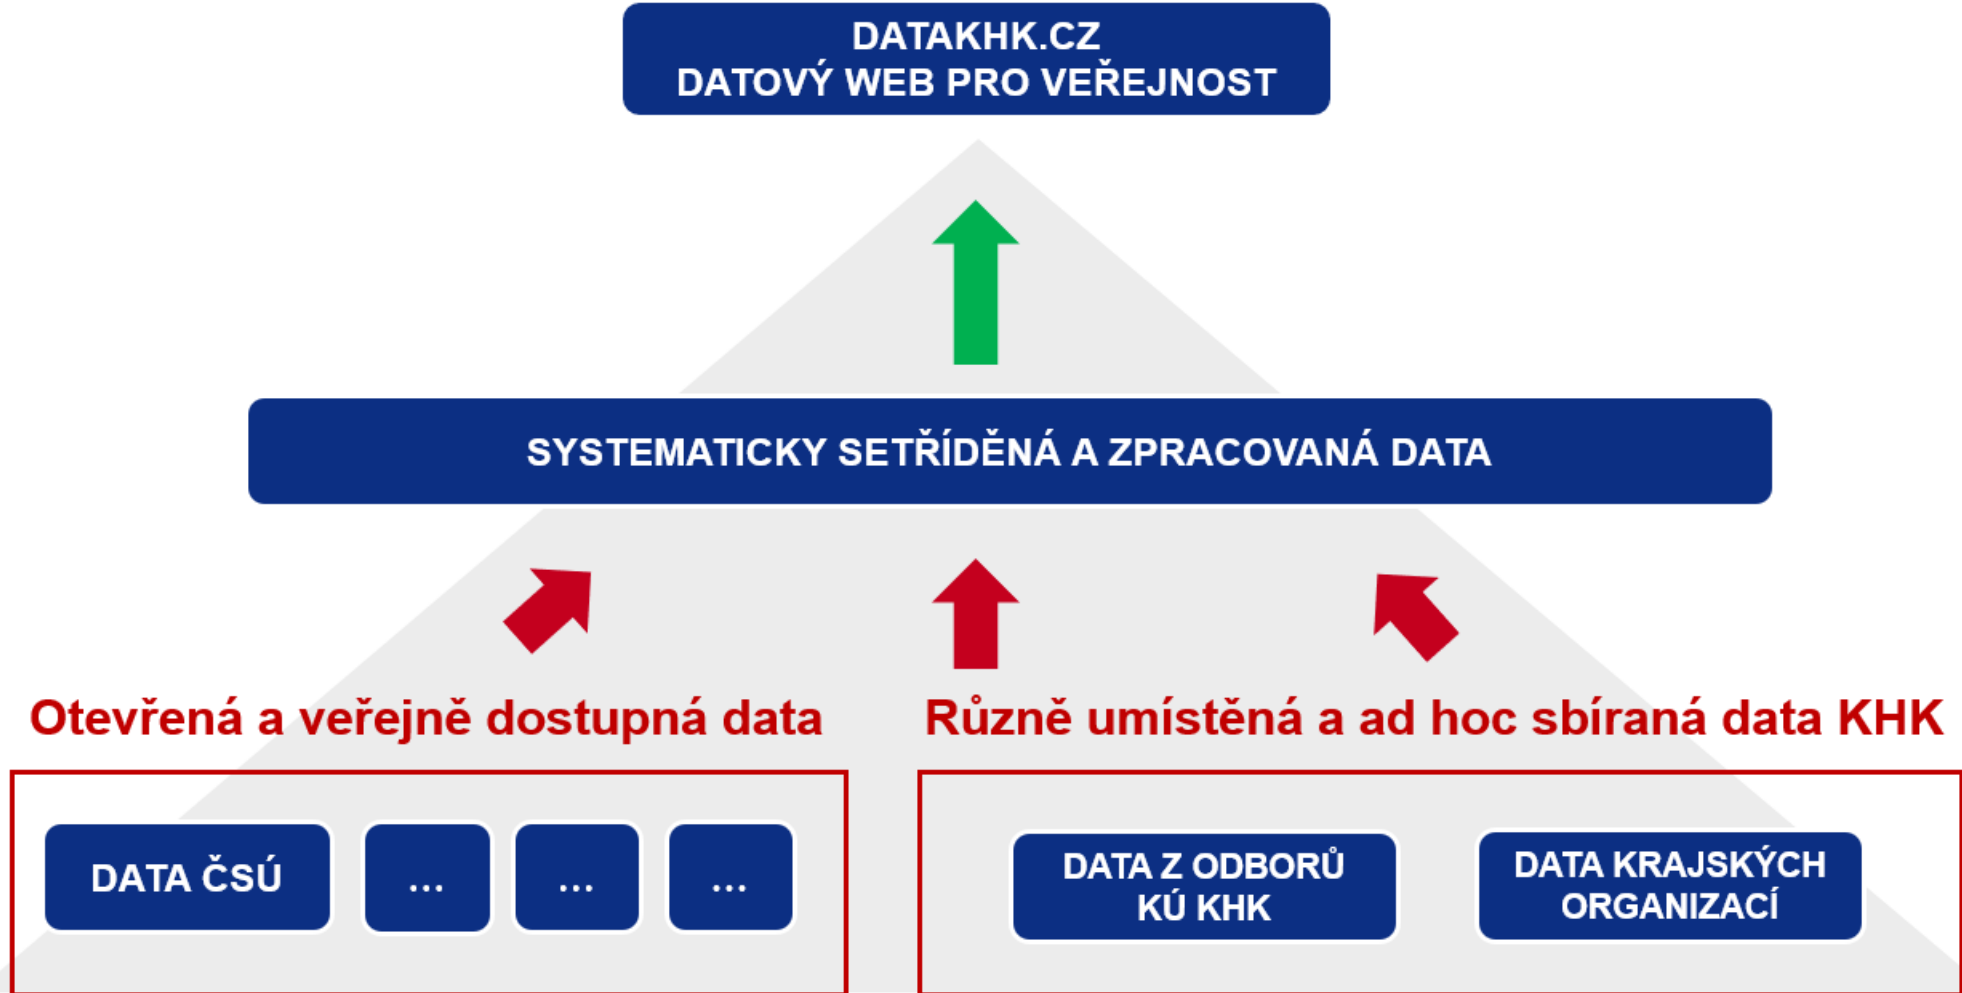

SPUSTIT APLIKACI

Aktuální poloha spojů

V aplikaci je možné najít požadovaný autobusový nebo vlakový spoj v IDS IREDO, jeho polohu a případně zpoždění.

SPUSTIT APLIKACI

Cyklotrasy

Dálkové a regionální cyklotrasy podporované Královéhradeckým krajem včetně přehledu podpořených úseků.

SPUSTIT APLIKACI

Strategická mapa kraje

Infografiky, analýzy a publikace o kraji

DATA KHK | OTEVŘENÁ DATA | APLIKACE A INFOGRAFIKY | STAV KRAJE V DATECH | ZAPOJTE SE | KONTAKTUJTE NÁS

2021

- Analýzy Koncepce zdravotnictví Královéhradeckého kraje pro období 2021–2025 (Odbor zdravotnictví)
- Syntéza strategií místních akčních skupin v Královéhradeckém kraji (Centrum investic, rozvoje a inovací)
- Motopřívodce po východních Čechách (Centrála cestovního ruchu Královéhradeckého kraje, Destinační společnost Východní Čechy)
- Odbavení v autobusové dopravě (Odbor dopravy a silničního hospodářství)
- Zadrž vody v celé ploše povodí Křinického potoka (Spalek Živá voda)
- Atlas Krkonoš (Správa Krkonošského národního parku, Krkonošský Park Narodowy)
- Analytická část Plánu udržitelné městské mobility města Hradce Králové (Statutární město Město Hradec Králové, AFRY CZ)
- Analýza kulturního prostředí města Hradce Králové (ONplan lab)
- Adaptační strategie pro statutární město Hradec Králové (Atregia)
- DSO Broumovsko – Profesionizace veřejné zprávy a zpracování strategických a koncepčních dokumentů (DSO Broumovsko)

Nový katalog na webu Data KHK

<https://www.datakhk.cz/search>

Nový katalog
umožňuje zcela jiný
pohled běžným
uživatelům na
zpřístupněné datové
sady

The screenshot shows the search results page on the Data KHK website. At the top, there is a navigation bar with links: DATA KHK, OTEVŘENÁ DATA, APLIKACE A INFOGRAFIKY, STAV KRAJE V DATECH, ZAPOJTE SE, and KONTAKTUJTE NÁS. Below the navigation bar is a search input field with the text "Vyhledávání".