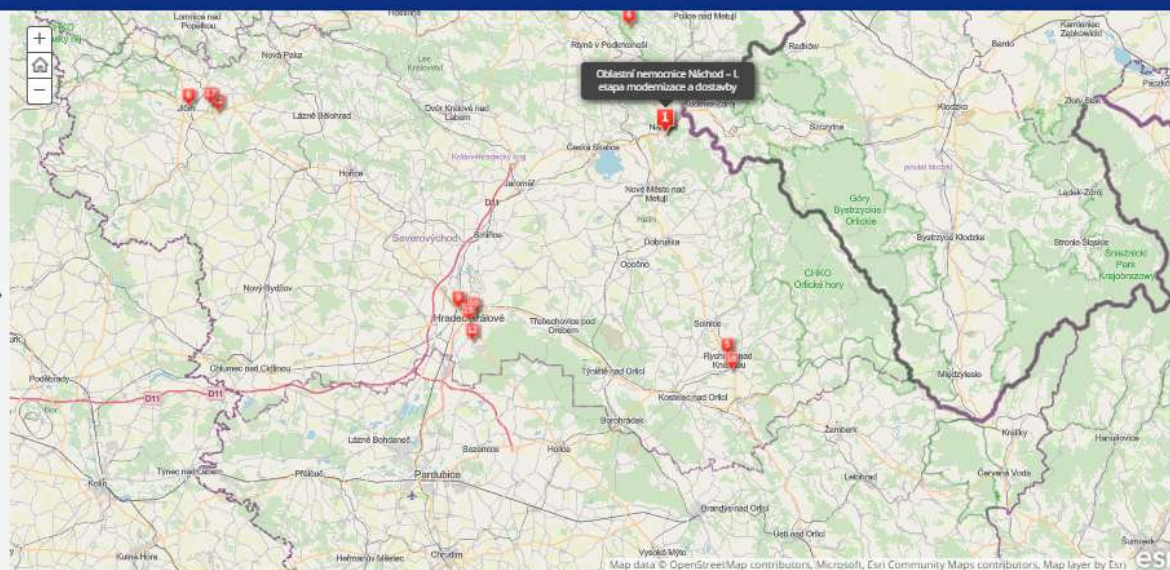

Sekce INVESTICE KRAJE

DATA
KHK

OTEVŘENÁ DATA

APLIKACE A INFOGRAFIKY

STAV KRAJE V DATECH

ZAPOJTE SE

KONTAKTUJTE NÁS

Vybrané ukazatele o Královéhradeckém kraji – Investice kraje
Statistiky o investicích Královéhradeckého kraje

Významné krajské investice dokončené v roce 2021

Datový portál Královéhradeckého kraje

Sekce KRAJ, PŘÍJMY

Sekce KRAJ, VÝDAJE

Sekce KRAJ, DOTACE

Sekce SILNICE, VEŘEJNÁ DOPRAVA

Mapové výstupy – CHARAKTERISTIKA OBCÍ