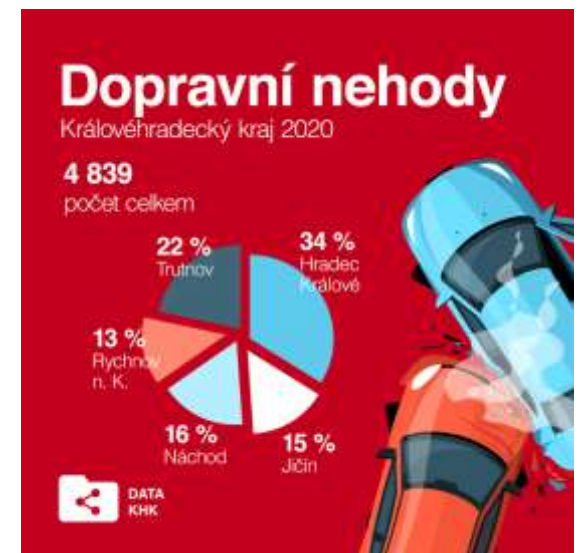

O PORTÁLU DATA KHK

- 12/2020 – za **podpory** politického vedení schválen záměr realizace datového portálu Radou Královéhradeckého kraje
- K realizaci byl osloven **Odbor analýz a podpory řízení a jeho tým analytiků**
- **Pracovní skupina** ze zástupců odborů pro vytvoření **jednotné datové základny k vizualizaci dat**
- Spolupráce s externími pracovníky – geograf a specialista GIS + webový vývojář a programátor