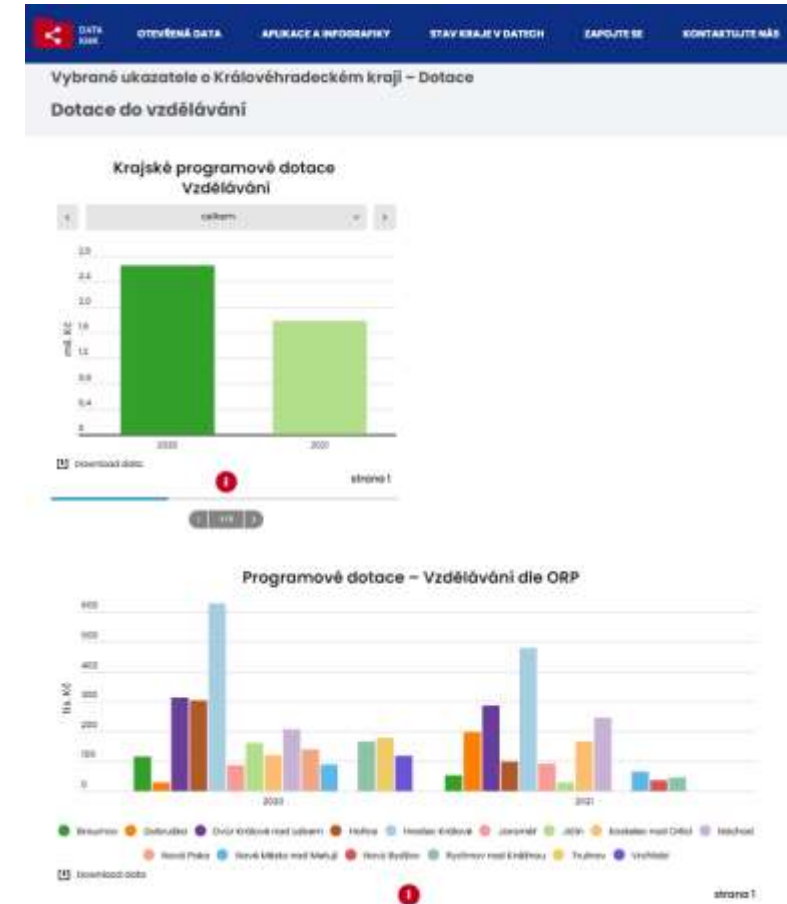

Sekce INVESTICE KRAJE

DATA
KHK

OTEVŘENÁ DATA

APLIKACE A INFOGRAFIKY

STAV KRAJE V DATECH

ZAPOJTE SE

KONTAKTUJTE NÁS

Vybrané ukazatele o Královéhradeckém kraji – Investice kraje
Statistiky o investicích Královéhradeckého kraje

Významné krajské investice dokončené v roce 2021

Datový portál Královéhradeckého kraje

Sekce KRAJ, PŘÍJMY

Sekce KRAJ, VÝDAJE

Sekce KRAJ, DOTACE

Sekce SILNICE, VEŘEJNÁ DOPRAVA

Mapové výstupy – CHARAKTERISTIKA OBCÍ

Mapové výstupy – SPORTOVIŠTĚ

Dashboard – Počty osob z Ukrajiny s uděleným pobytovým oprávněním

Dashboard – Nezaměstnanost v kraji

ROZCESTNÍK PORTÁLŮ KRAJE

+inovace

Zastřešující web pro oblast inovací, výzkumu a vývoje v Královéhradeckém kraji.