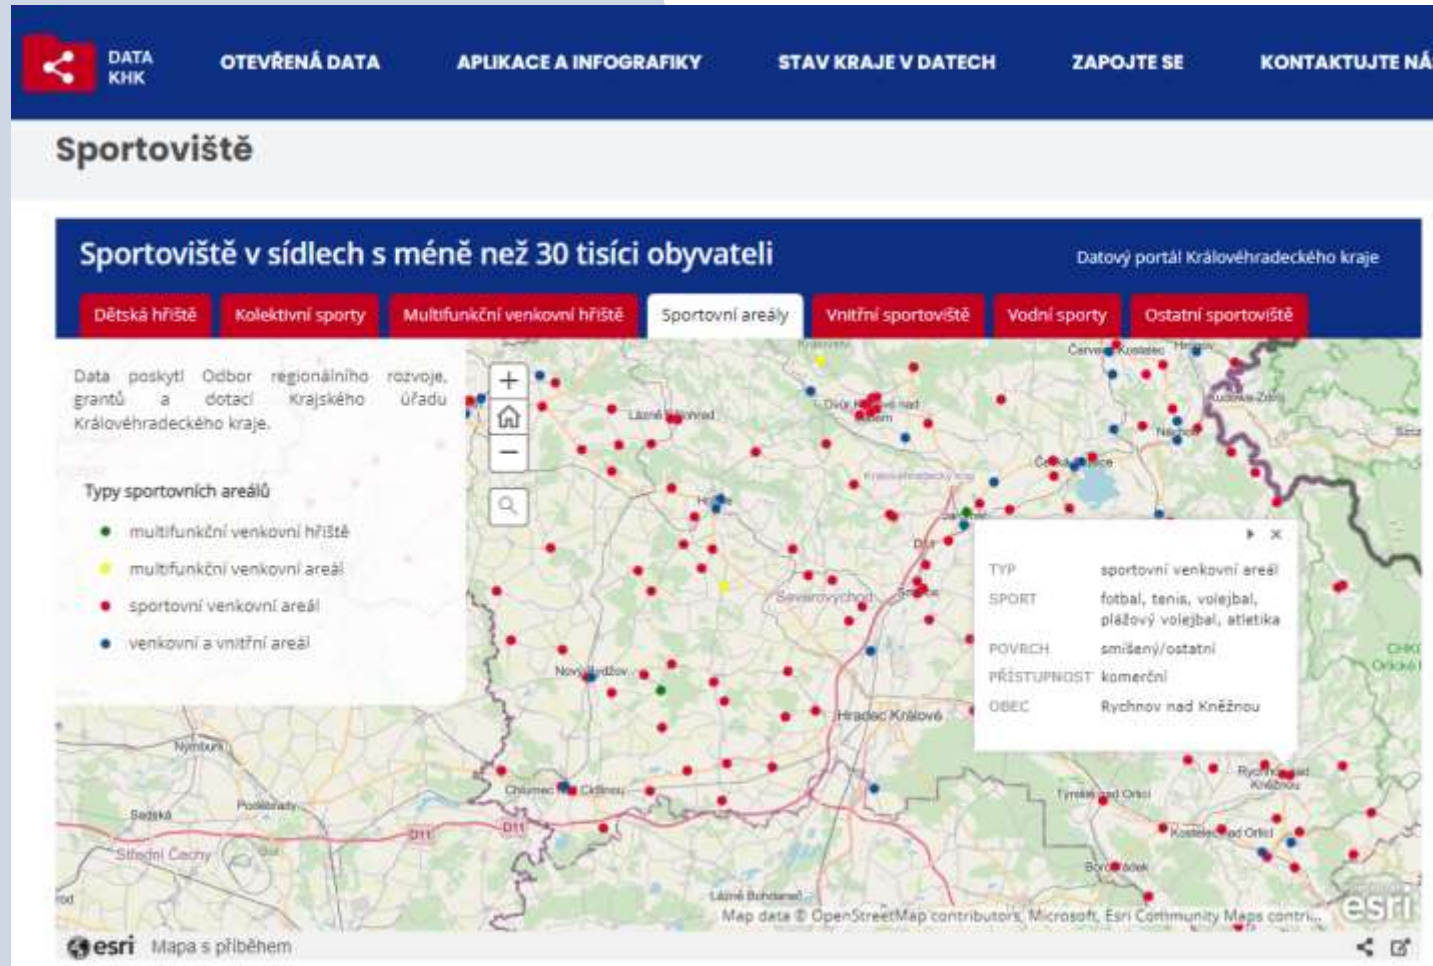

Významné krajské investice dokončené v roce 2021

Datový portál Královéhradeckého kraje

Sekce KRAJ, PŘÍJMY

Sekce KRAJ, VÝDAJE

Sekce KRAJ, DOTACE

Sekce SILNICE, VEŘEJNÁ DOPRAVA

Mapové výstupy – CHARAKTERISTIKA OBCÍ

Mapové výstupy – SPORTOVIŠTĚ

Dashboard – Počty osob z Ukrajiny s uděleným pobytovým oprávněním

Dashboard – Nezaměstnanost v kraji

ROZCESTNÍK PORTÁLŮ KRAJE

+inovace

Zastřešující web pro oblast inovací, výzkumu a vývoje v Královéhradeckém kraji.