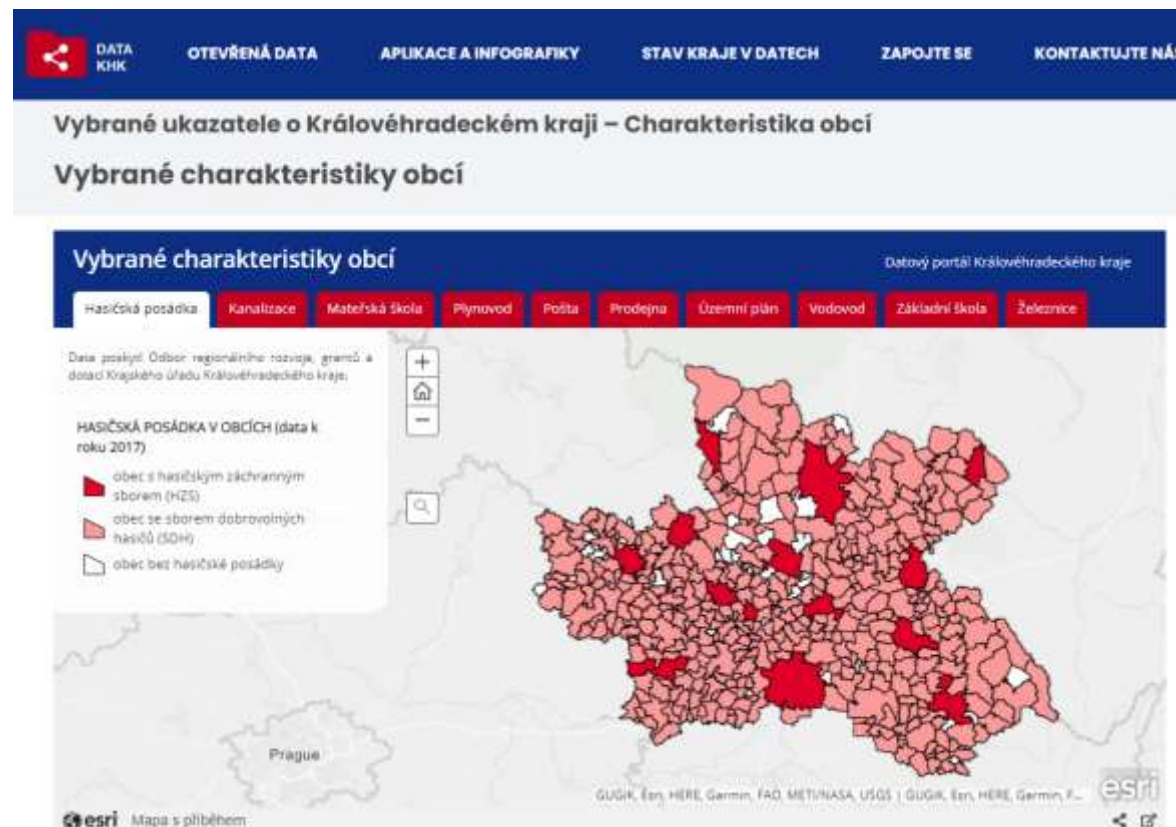

Sekce INVESTICE KRAJE

DATA
KHK

OTEVŘENÁ DATA

APLIKACE A INFOGRAFIKY

STAV KRAJE V DATECH

ZAPOJTE SE

KONTAKTUJTE NÁS

Vybrané ukazatele o Královéhradeckém kraji – Investice kraje
Statistiky o investicích Královéhradeckého kraje

Významné krajské investice dokončené v roce 2021

Datový portál Královéhradeckého kraje

Sekce KRAJ, PŘÍJMY

Sekce KRAJ, VÝDAJE

Sekce KRAJ, DOTACE

Sekce SILNICE, VEŘEJNÁ DOPRAVA

Mapové výstupy – CHARAKTERISTIKA OBCÍ

Mapové výstupy – SPORTOVIŠTĚ

Dashboard – Počty osob z Ukrajiny s uděleným pobytovým oprávněním

Dashboard – Nezaměstnanost v kraji

ROZCESTNÍK PORTÁLŮ KRAJE

+inovace

Zastřešující web pro oblast inovací, výzkumu a vývoje v Královéhradeckém kraji.

[PŘEJÍT NA PORTÁL](#)

Chytrý region

Portál regionálního rozvoje Královéhradeckého kraje zaměřený na dobrou praxi, dotace a chytrá řešení.

[PŘEJÍT NA PORTÁL](#)

Zaměstnaný region

Webový portál pro oblast zaměstnanosti, dostupného bydlení a sociálního podnikání v Královéhradeckém kraji.