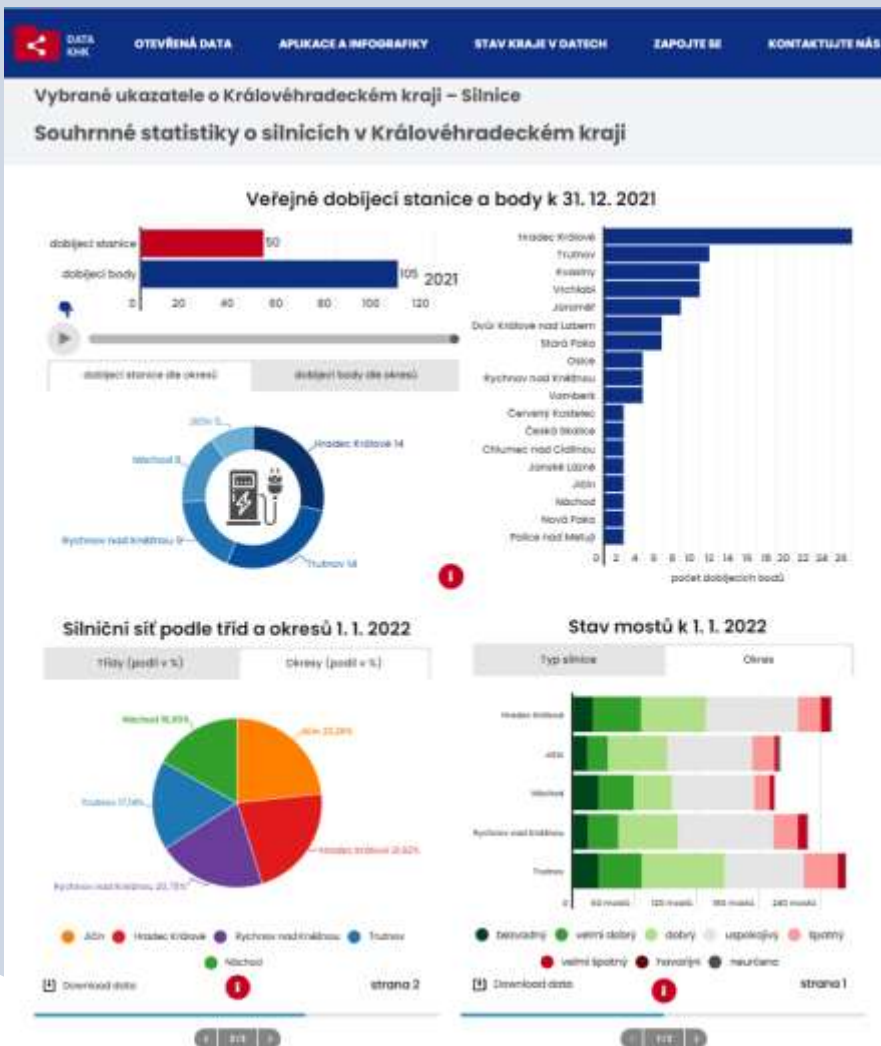

Sekce INVESTICE KRAJE

DATA
KHK

OTEVŘENÁ DATA

APLIKACE A INFOGRAFIKY

STAV KRAJE V DATECH

ZAPOJTE SE

KONTAKTUJTE NÁS

Vybrané ukazatele o Královéhradeckém kraji – Investice kraje
Statistiky o investicích Královéhradeckého kraje

Významné krajské investice dokončené v roce 2021

Datový portál Královéhradeckého kraje

Sekce KRAJ, PŘÍJMY

Sekce KRAJ, VÝDAJE

Sekce KRAJ, DOTACE

Sekce SILNICE, VEŘEJNÁ DOPRAVA

Mapové výstupy – CHARAKTERISTIKA OBCÍ

Mapové výstupy – SPORTOVIŠTĚ

Dashboard – Počty osob z Ukrajiny s uděleným pobytovým oprávněním

Dashboard – Nezaměstnanost v kraji

ROZCESTNÍK PORTÁLŮ KRAJE

+inovace

Zastřešující web pro oblast inovací, výzkumu a vývoje v Královéhradeckém kraji.