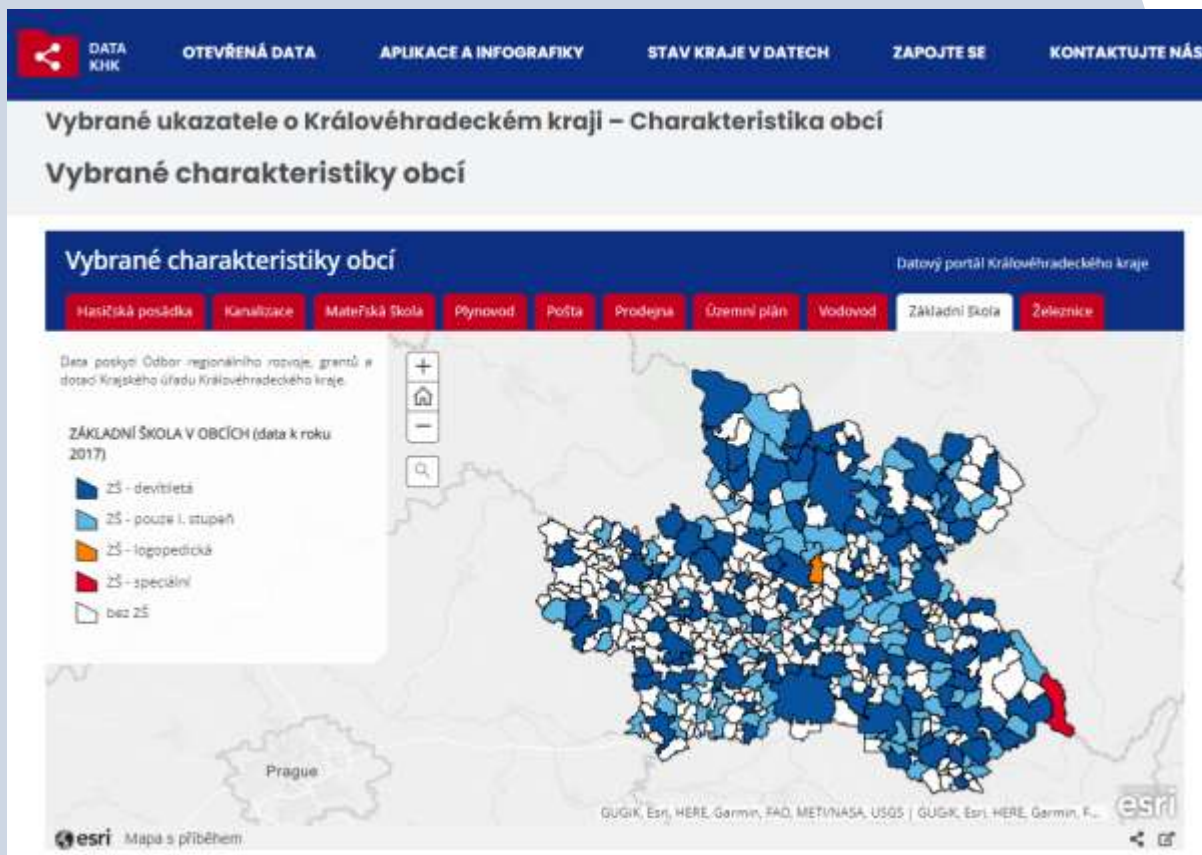

Sekce INVESTICE KRAJE

DATA
KHK

OTEVŘENÁ DATA

APLIKACE A INFOGRAFIKY

STAV KRAJE V DATECH

ZAPOJTE SE

KONTAKTUJTE NÁS

Vybrané ukazatele o Královéhradeckém kraji – Investice kraje
Statistiky o investicích Královéhradeckého kraje

Významné krajské investice dokončené v roce 2021

Datový portál Královéhradeckého kraje

Sekce KRAJ, PŘÍJMY

Sekce KRAJ, VÝDAJE

Sekce KRAJ, DOTACE

Sekce SILNICE, VEŘEJNÁ DOPRAVA

Mapové výstupy – CHARAKTERISTIKA OBCÍ

Mapové výstupy – SPORTOVIŠTĚ

Dashboard – Počty osob z Ukrajiny s uděleným pobytovým oprávněním

Dashboard – Nezaměstnanost v kraji

ROZCESTNÍK PORTÁLŮ KRAJE

+inovace

Zastřešující web pro oblast inovací, výzkumu a vývoje v Královéhradeckém kraji.