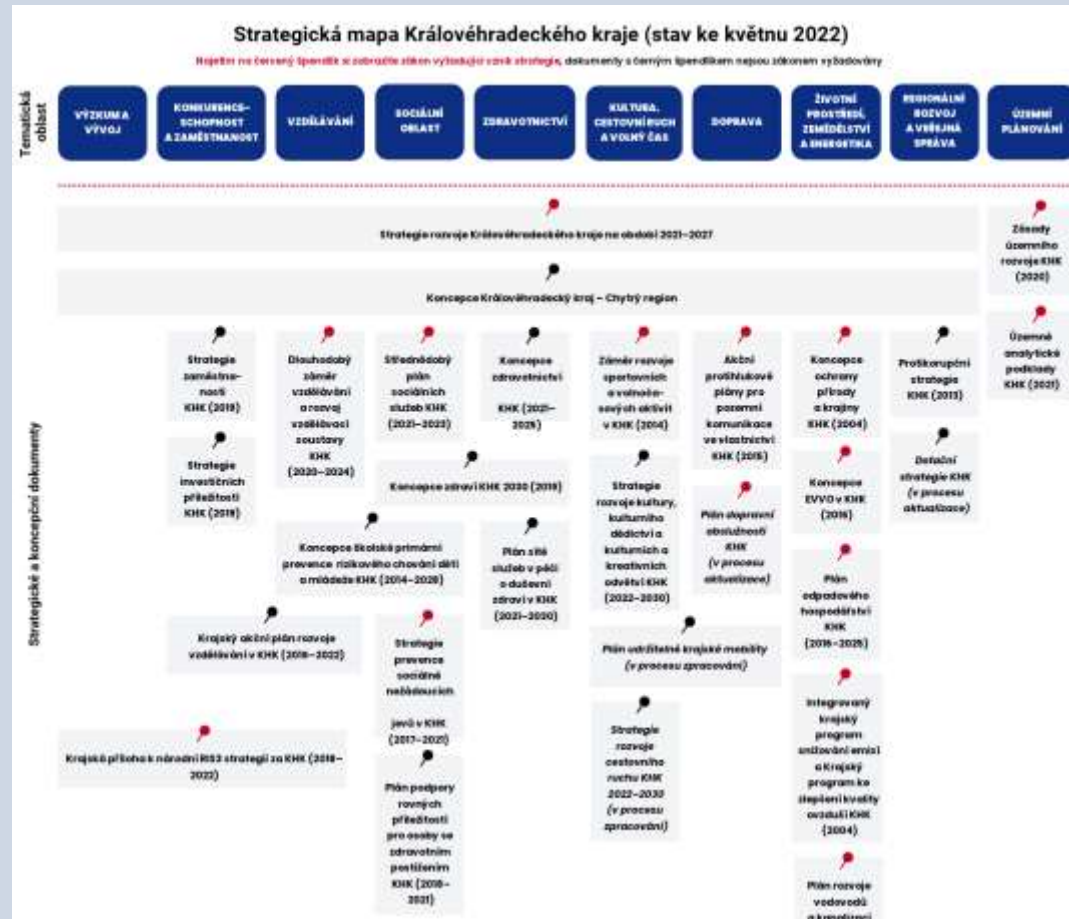

SPUSTIT APLIKACI

Obsluženost vozovek

Aktuální stav ošetření vozovek včetně informace, kdy naposledy byl daný úsek ošetřen.

SPUSTIT APLIKACI

Sociální vyloučení

Index sociálního vyloučení v obcích Královéhradeckého kraje v roce 2019.

SPUSTIT APLIKACI

Aktuální poloha spojů

V aplikaci je možné najít požadovaný autobusový nebo vlakový spoj v IDS IREDO, jeho polohu a případně zpoždění.

SPUSTIT APLIKACI

Cyklotrasy

Dálkové a regionální cyklotrasy podporované Královéhradeckým krajem včetně přehledu podpořených úseků.

SPUSTIT APLIKACI

Strategická mapa kraje

Infografiky, analýzy a publikace o kraji

DATA KHK | OTEVŘENÁ DATA | APLIKACE A INFOGRAFIKY | STAV KRAJE V DATECH | ZAPOJTE SE | KONTAKTUJTE NÁS

2021

- Analýzy Koncepce zdravotnictví Královéhradeckého kraje pro období 2021–2025 (Odbor zdravotnictví)
- Syntéza strategií místních akčních skupin v Královéhradeckém kraji (Centrum investic, rozvoje a inovací)
- Motopřívodce po východních Čechách (Centrála cestovního ruchu Královéhradeckého kraje, Destinační společnost Východní Čechy)
- Odbavení v autobusové dopravě (Odbor dopravy a silničního hospodářství)
- Zadrž vody v celé ploše povodí Křinického potoka (Spalek Živá voda)
- Atlas Krkonoš (Správa Krkonošského národního parku, Krkonošský Park Narodowy)
- Analytická část Plánu udržitelné městské mobility města Hradce Králové (Statutární město Město Hradec Králové, AFRY CZ)
- Analýza kulturního prostředí města Hradce Králové (ONplan lab)
- Adaptační strategie pro statutární město Hradec Králové (Atregia)
- DSO Broumovsko – Profesionizace veřejné zprávy a zpracování strategických a koncepčních dokumentů (DSO Broumovsko)