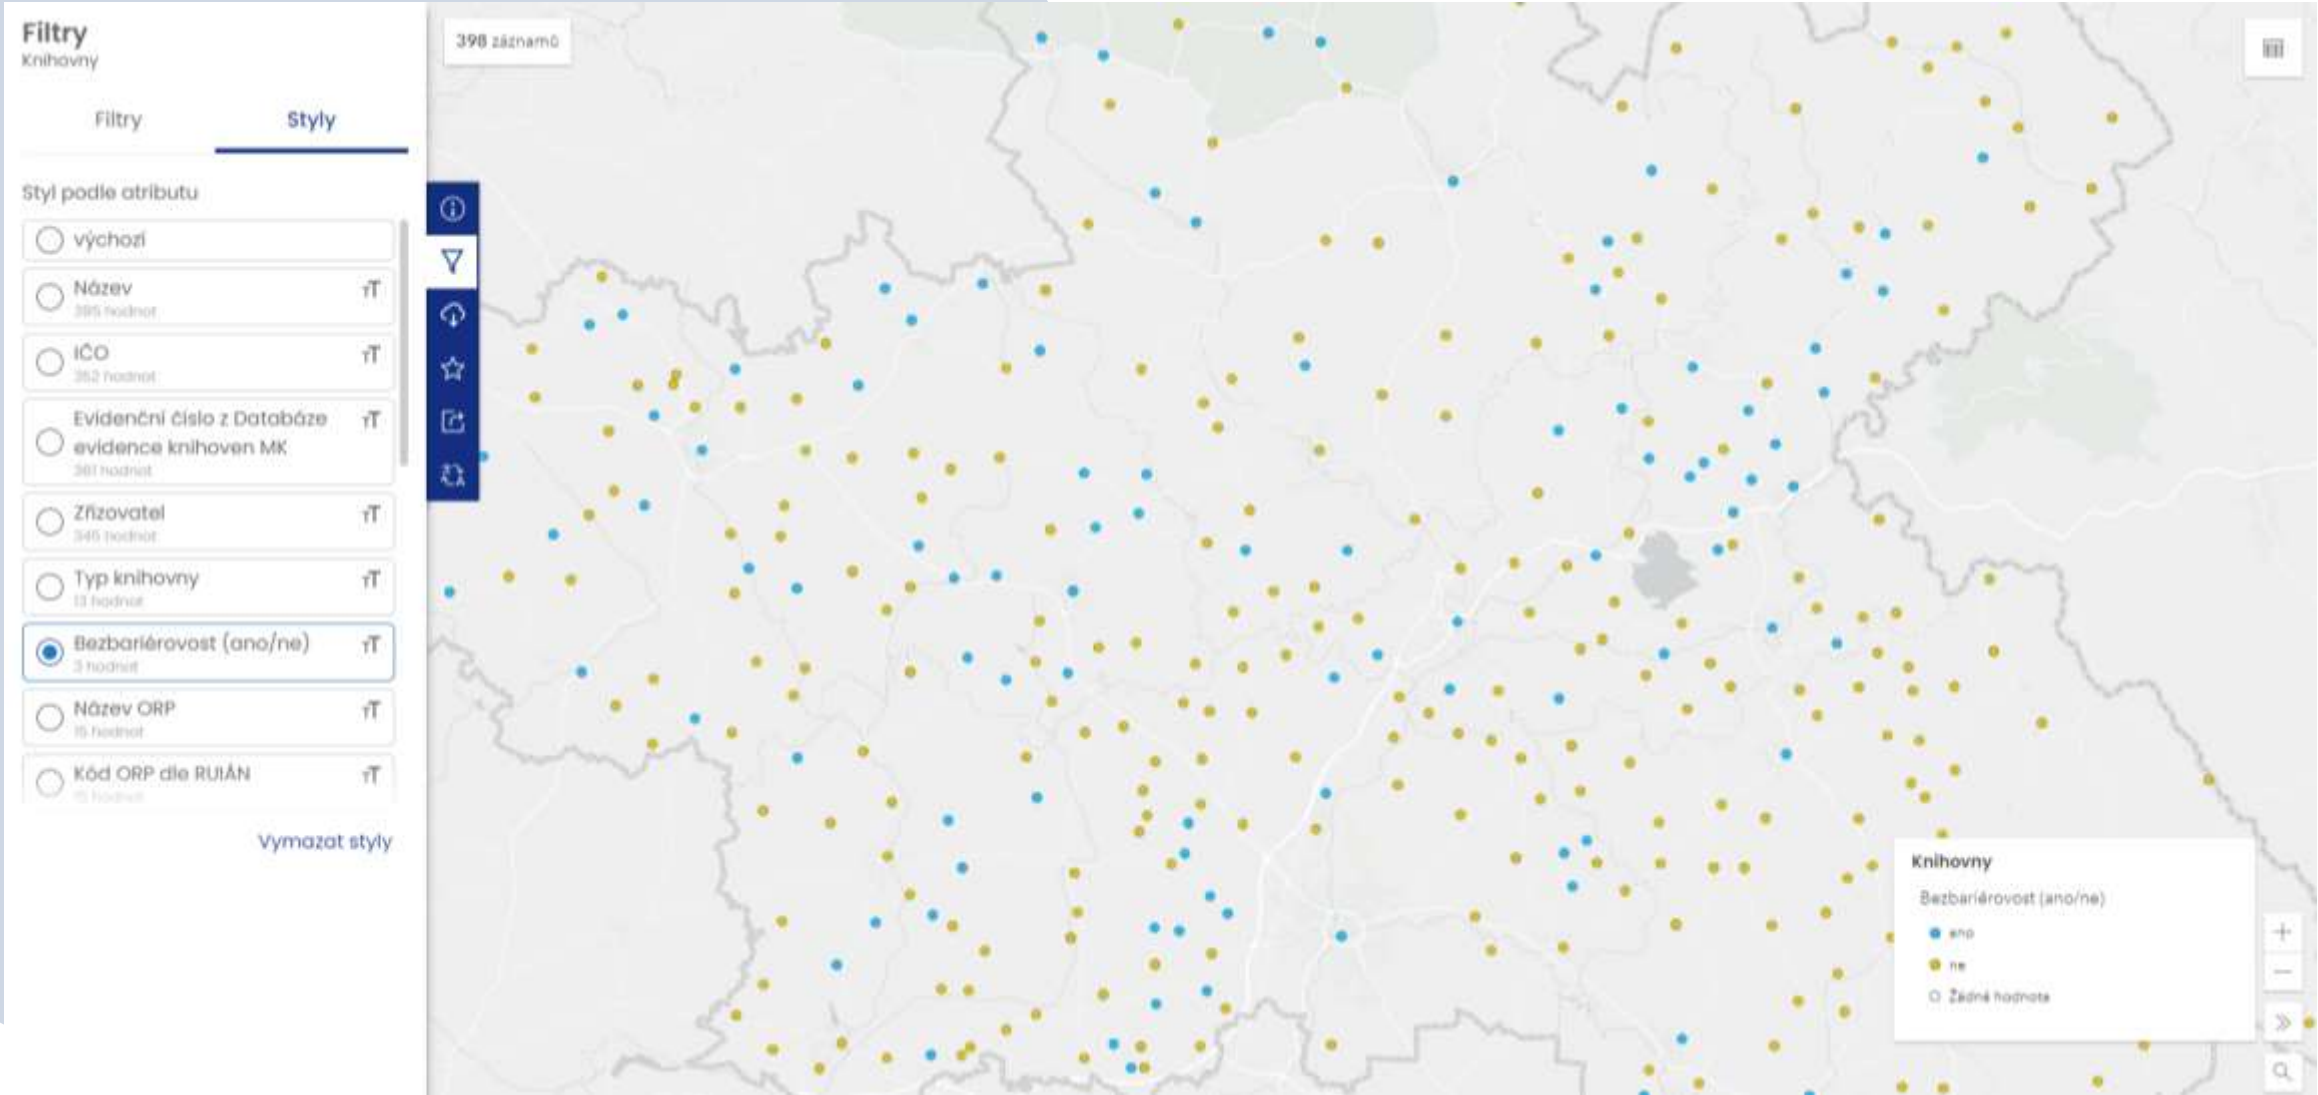

UKÁZKA DATOVÉ SADY