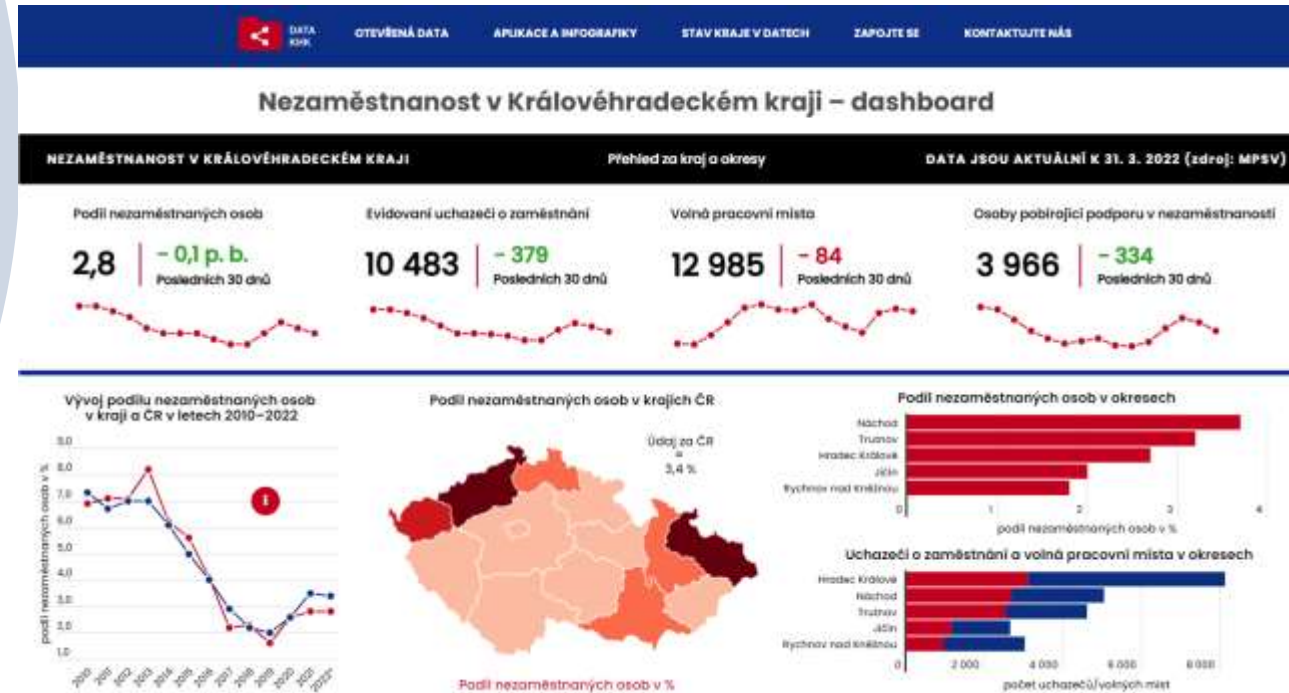

Sekce INVESTICE KRAJE

DATA
KHK

OTEVŘENÁ DATA

APLIKACE A INFOGRAFIKY

STAV KRAJE V DATECH

ZAPOJTE SE

KONTAKTUJTE NÁS

Vybrané ukazatele o Královéhradeckém kraji – Investice kraje
Statistiky o investicích Královéhradeckého kraje

Významné krajské investice dokončené v roce 2021

Datový portál Královéhradeckého kraje

Sekce KRAJ, PŘÍJMY

Sekce KRAJ, VÝDAJE

Sekce KRAJ, DOTACE

Sekce SILNICE, VEŘEJNÁ DOPRAVA

Mapové výstupy – CHARAKTERISTIKA OBCÍ

Mapové výstupy – SPORTOVIŠTĚ

Dashboard – Počty osob z Ukrajiny s uděleným pobytovým oprávněním

Dashboard – Nezaměstnanost v kraji

ROZCESTNÍK PORTÁLŮ KRAJE

+inovace

Zastřešující web pro oblast inovací, výzkumu a vývoje v Královéhradeckém kraji.

[PŘEJÍT NA PORTÁL](#)

Chytrý region

Portál regionálního rozvoje Královéhradeckého kraje zaměřený na dobrou praxi, dotace a chytrá řešení.

[PŘEJÍT NA PORTÁL](#)

Zaměstnaný region

Webový portál pro oblast zaměstnanosti, dostupného bydlení a sociálního podnikání v Královéhradeckém kraji.