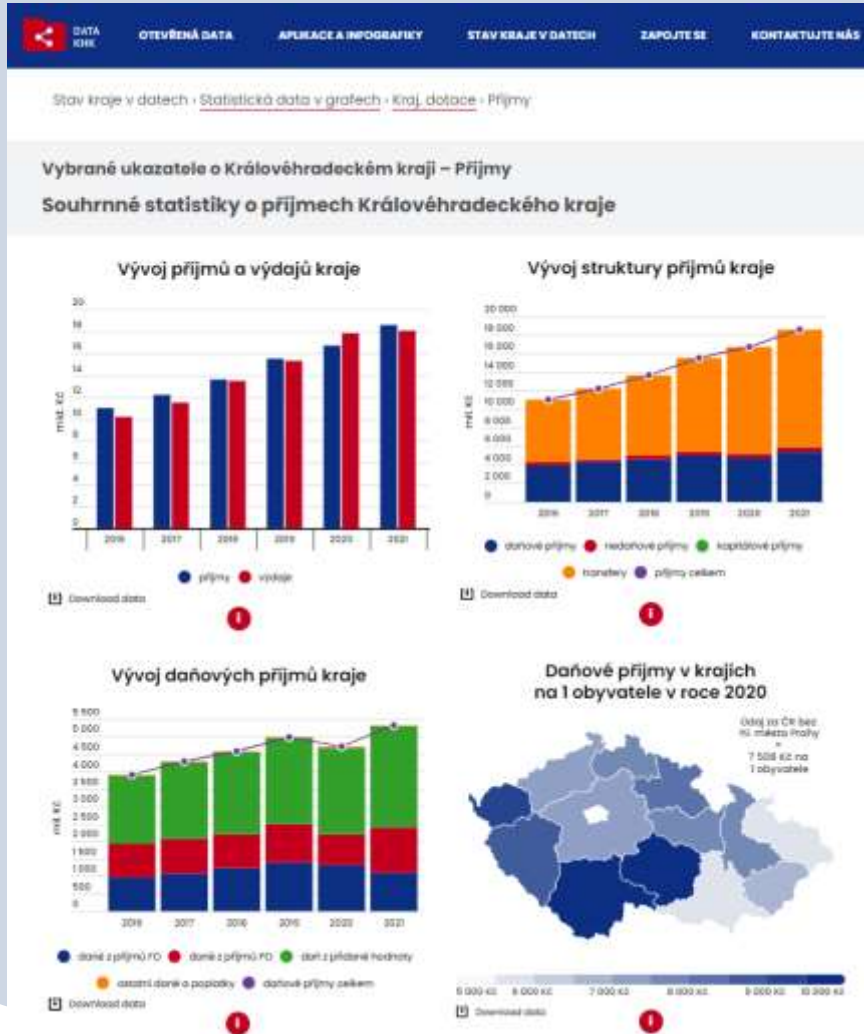

Prohlédněte si vybrané ukazatele o našem kraji

KRAJ
DOTACE

INVESTICE KRAJE

LIDÉ
SOCIÁLNÍ SLUŽBY

ZDRAVOTNICTVÍ
ZDRAVÍ

IZS
BEZPEČNOST

VEŘEJNÁ DOPRAVA
SILNICE

EKONOMIKA
TRH PRÁCE

ŠKOLSTVÍ
VÝZKUM

KULTURA
CESTOVNÍ RUCH

ŽIVOTNÍ PROSTŘEDÍ

🔍 vyhledejte otevřená data zde nebo prostřednictvím katalogu

KATALOG OTEVŘENÝCH DAT

Nové nebo aktualizované datové sady:

3. 11. 2021 Plochy a koridory pro veřejně prospěšné stavby, veřejně prospěšná opatření a asanace dle ZÚR – linie

Sekce INVESTICE KRAJE

DATA
KHK

OTEVŘENÁ DATA

APLIKACE A INFOGRAFIKY

STAV KRAJE V DATECH

ZAPOJTE SE

KONTAKTUJTE NÁS

Vybrané ukazatele o Královéhradeckém kraji – Investice kraje
Statistiky o investicích Královéhradeckého kraje

Významné krajské investice dokončené v roce 2021

Datový portál Královéhradeckého kraje

Sekce KRAJ, PŘÍJMY

Sekce KRAJ, VÝDAJE

Sekce KRAJ, DOTACE

Sekce SILNICE, VEŘEJNÁ DOPRAVA

Mapové výstupy – CHARAKTERISTIKA OBCÍ