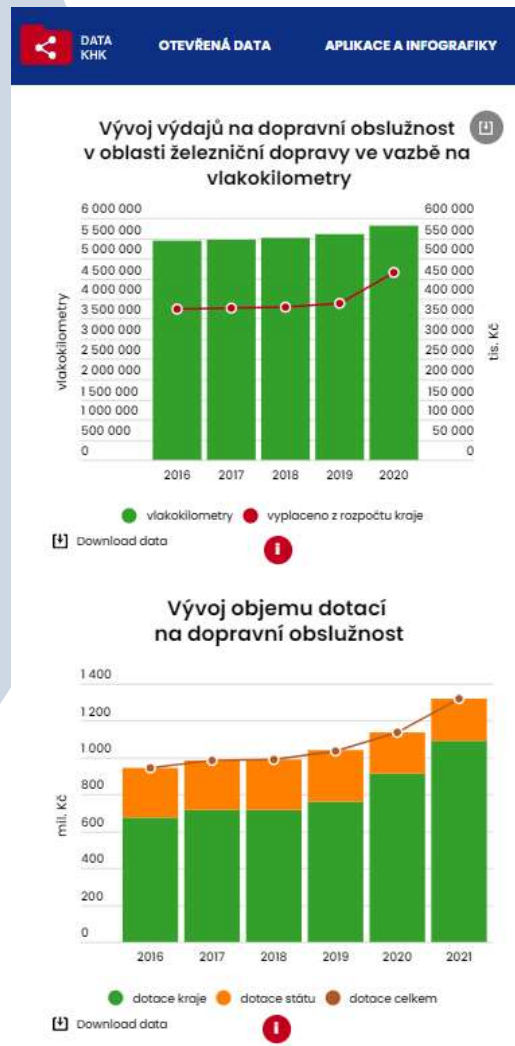

Sekce INVESTICE KRAJE

DATA
KHK

OTEVŘENÁ DATA

APLIKACE A INFOGRAFIKY

STAV KRAJE V DATECH

ZAPOJTE SE

KONTAKTUJTE NÁS

Vybrané ukazatele o Královéhradeckém kraji – Investice kraje
Statistiky o investicích Královéhradeckého kraje

Významné krajské investice dokončené v roce 2021

Datový portál Královéhradeckého kraje

Sekce KRAJ, PŘÍJMY

Sekce KRAJ, VÝDAJE

Sekce KRAJ, DOTACE

Sekce SILNICE, VEŘEJNÁ DOPRAVA

Mapové výstupy – CHARAKTERISTIKA OBCÍ

Mapové výstupy – SPORTOVIŠTĚ

Dashboard – Počty osob z Ukrajiny s uděleným pobytovým oprávněním

Dashboard – Nezaměstnanost v kraji

ROZCESTNÍK PORTÁLŮ KRAJE

+inovace

Zastřešující web pro oblast inovací, výzkumu a vývoje v Královéhradeckém kraji.