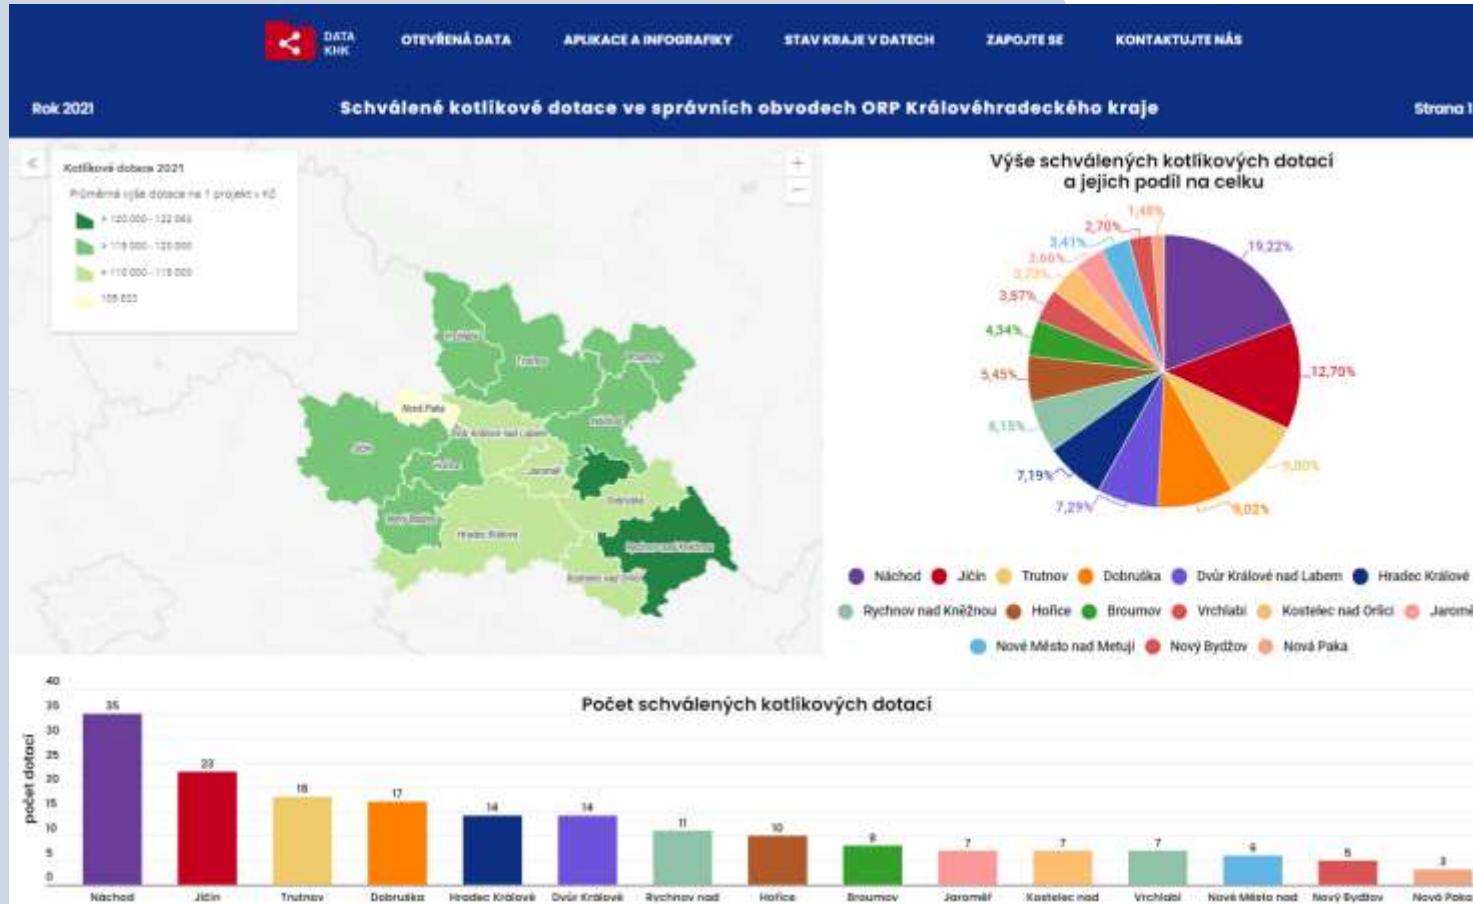

Sekce INVESTICE KRAJE

DATA
KHK

OTEVŘENÁ DATA

APLIKACE A INFOGRAFIKY

STAV KRAJE V DATECH

ZAPOJTE SE

KONTAKTUJTE NÁS

Vybrané ukazatele o Královéhradeckém kraji – Investice kraje
Statistiky o investicích Královéhradeckého kraje

Významné krajské investice dokončené v roce 2021

Datový portál Královéhradeckého kraje

Sekce KRAJ, PŘÍJMY

Sekce KRAJ, VÝDAJE

Sekce KRAJ, DOTACE

Sekce SILNICE, VEŘEJNÁ DOPRAVA

Mapové výstupy – CHARAKTERISTIKA OBCÍ

Mapové výstupy – SPORTOVIŠTĚ

Dashboard – Počty osob z Ukrajiny s uděleným pobytovým oprávněním

Dashboard – Nezaměstnanost v kraji

ROZCESTNÍK PORTÁLŮ KRAJE

+inovace

Zastřešující web pro oblast inovací, výzkumu a vývoje v Královéhradeckém kraji.

[PŘEJÍT NA PORTÁL](#)

Chytrý region

Portál regionálního rozvoje Královéhradeckého kraje zaměřený na dobrou praxi, dotace a chytrá řešení.

[PŘEJÍT NA PORTÁL](#)

Zaměstnaný region

Webový portál pro oblast zaměstnanosti, dostupného bydlení a sociálního podnikání v Královéhradeckém kraji.