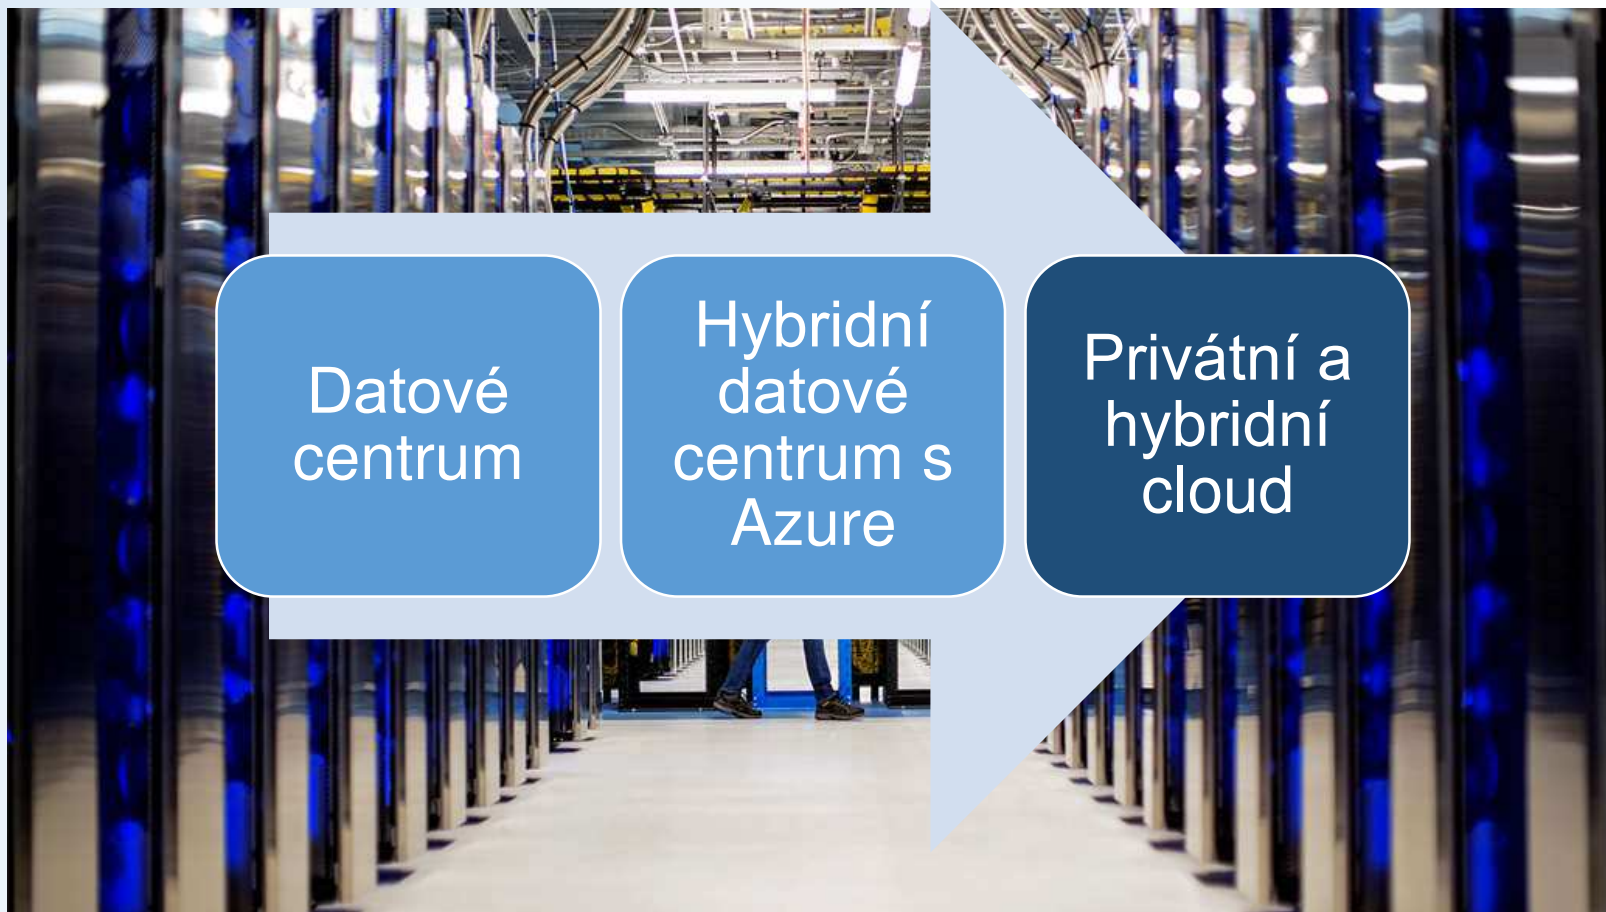

Přínos hybridních cloudových služeb datového centra SPCSS

Jiří Krula - Státní pokladna Centrum sdílených služeb

Petr Kubeš – Alef Nula

Václav Koudele - Microsoft

SPCSS

Státní pokladna
Centrum sdílených služeb

Poskytovatel garantovaných služeb NDC
včetně kybernetické bezpečnosti ve státní
správě

Hybridní služby DC

Naše cesta v cloudových službách

PoC Privátní cloud Azure Stack

Cíl: ověřit využití privátního
cloudu v prostředí DC SPCSS