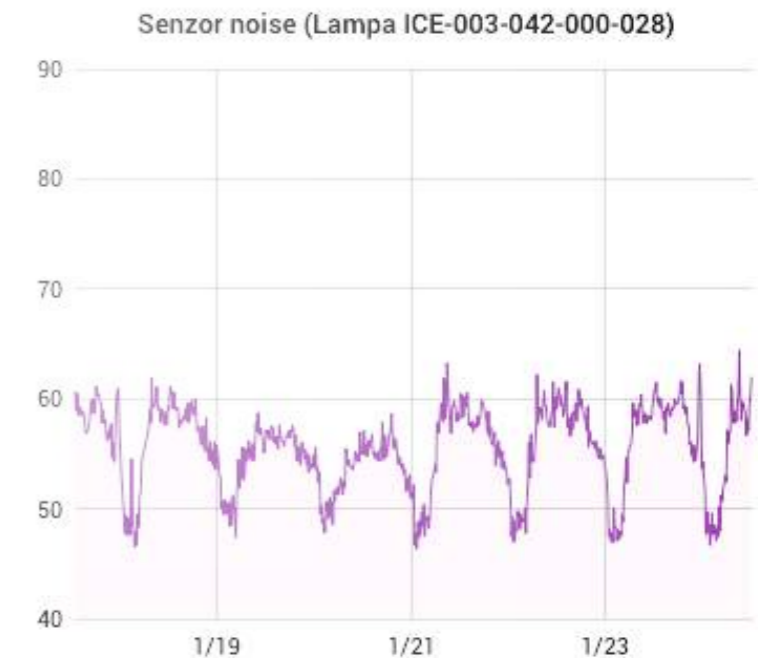

obohacení  
integrace  
realtime

It's  
show time

ICE-003-042-000-006 + ICE-003-042-000-007 + ICE-003-042-000-008 + ICE-003-042-000-014 + ICE-003-042-000-017 + ICE-003-042-000-018 + ICE-003-042-000-028 + ICE-003-042-000-030 **Senzor** noise