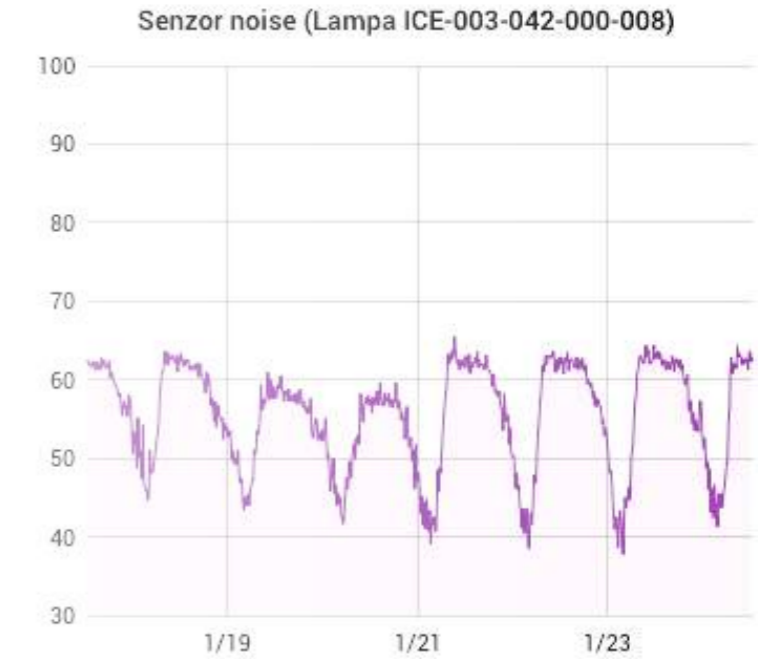

obohacení  
integrace  
realtime

It's  
show time

ICE-003-042-000-006 + ICE-003-042-000-007 + ICE-003-042-000-008 + ICE-003-042-000-014 + ICE-003-042-000-017 + ICE-003-042-000-018 + ICE-003-042-000-028 + ICE-003-042-000-030 **Senzor** noise