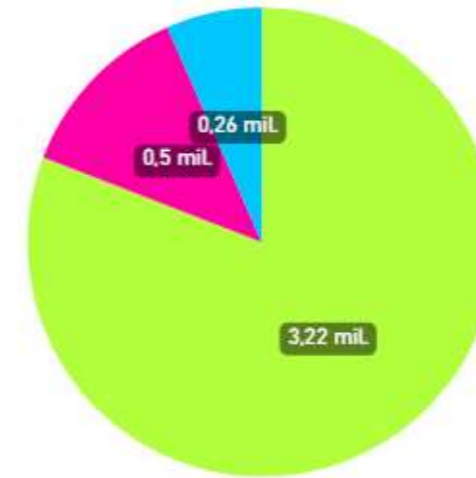

DATA

KOMUNITA

APLIKACE

VÝVOJ

SMART PRAGUE

JAK SE V PRAZE NAKLÁDÁ S  
ODPADEM?

STATISTICKÁ DATA

BEZODPADOVÝ ŽIVOT

PROSTOROVÁ DATA

DATOVÉ ZDROJE

Rok

2004

2016

Směsný komunální odpad reprezentuje největší část produkovaného odpadu a je těsně následovaný objemným odpadem a uličními smetky. Tak jak obsah je řadově větší ve srovnání s ostatními typy, tři výše uvedené typy jsou reprezentované odděleným grafem vpravo.