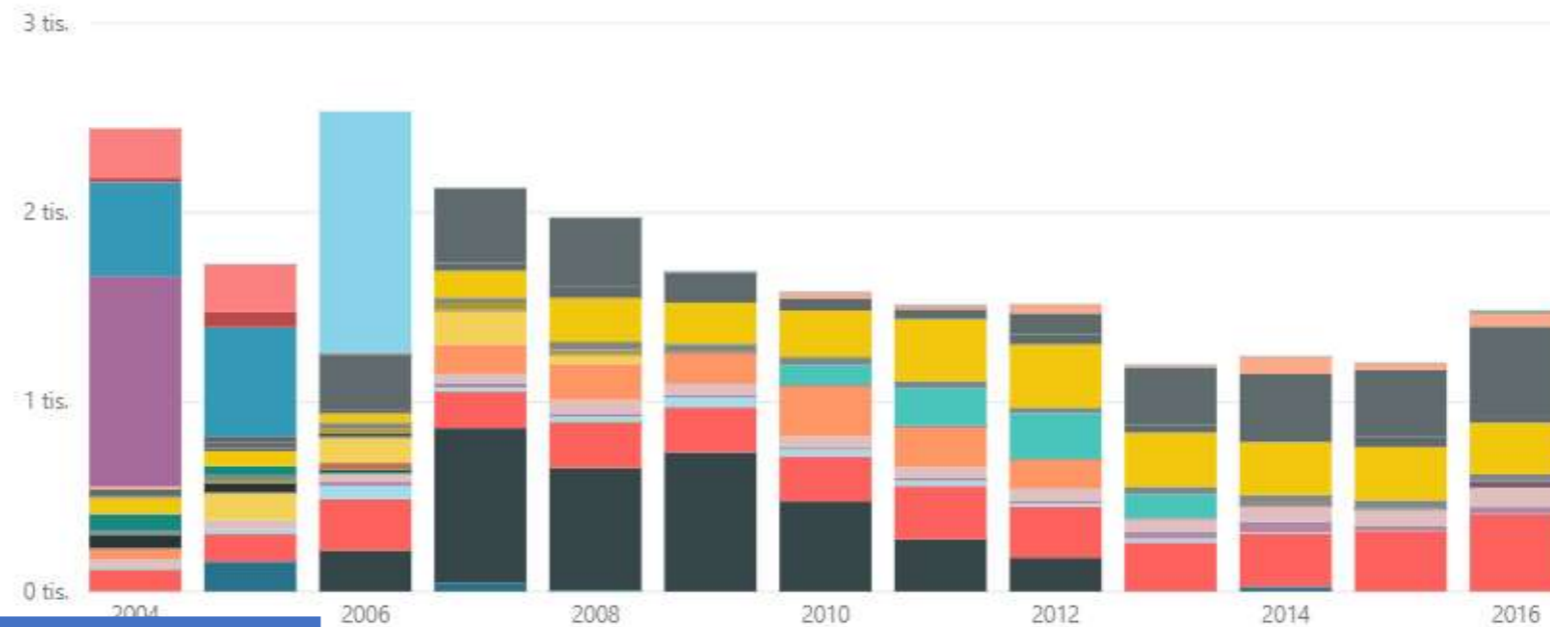

Microsoft Power BI

Využití směsného komunálního odpadu (SKO), Množství [t]