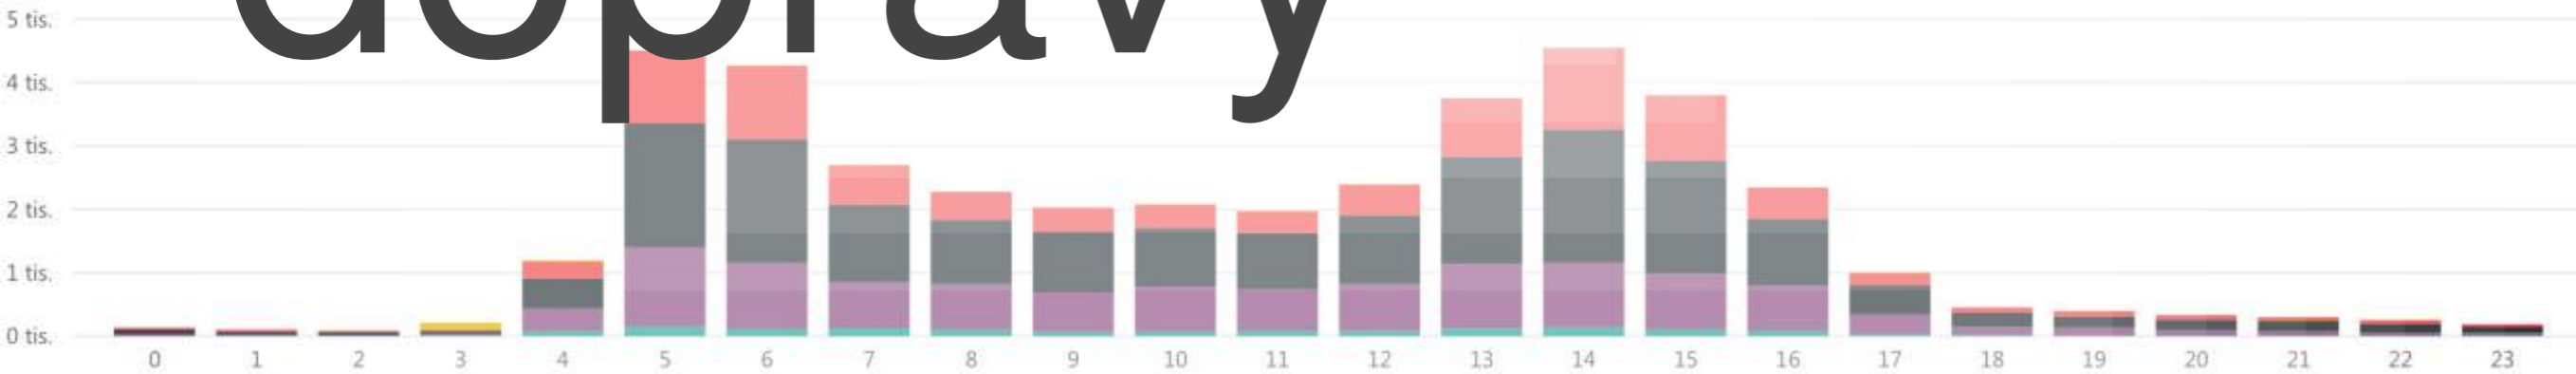

přehled  
analýza  
dopravy

Number of jams by day and hour

level 1 2 3 4 5