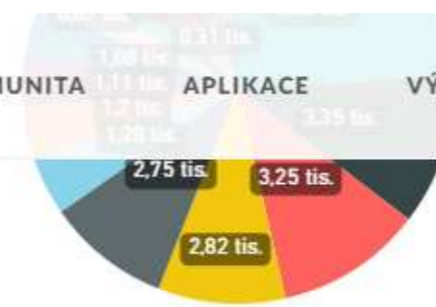

## Příležitosti

Integrace existujících dat dohromady s tzv. senzory daty a big daty je nová příležitost, kterou doba, ve které žijeme nabízí. Zpracování a vyhodnocení těchto dat poskytuje možnost nalezení zcela nových pohledů na problémy a jejich unikátní řešení. Kombinací dat máme příležitost vytvořit data zcela nová nebo nalézt vztahy mezi oblastmi či problémy, které spolu zdánlivě nesouvisí. Cílem Datové platformy HMP je maximálně využít tuto příležitost a poskytnout městu, veřejným organizacím a městským společnostem službu sdílení a zpracování dat. Veřejnosti

DATA

KOMUNITA

APLIKACE

VÝVOJ

SMART PRAGUE

JAK SE V PRAZE NAKLÁDÁ S  
ODPADEM?

STATISTICKÁ DATA

BEZODPADOVÝ ŽIVOT