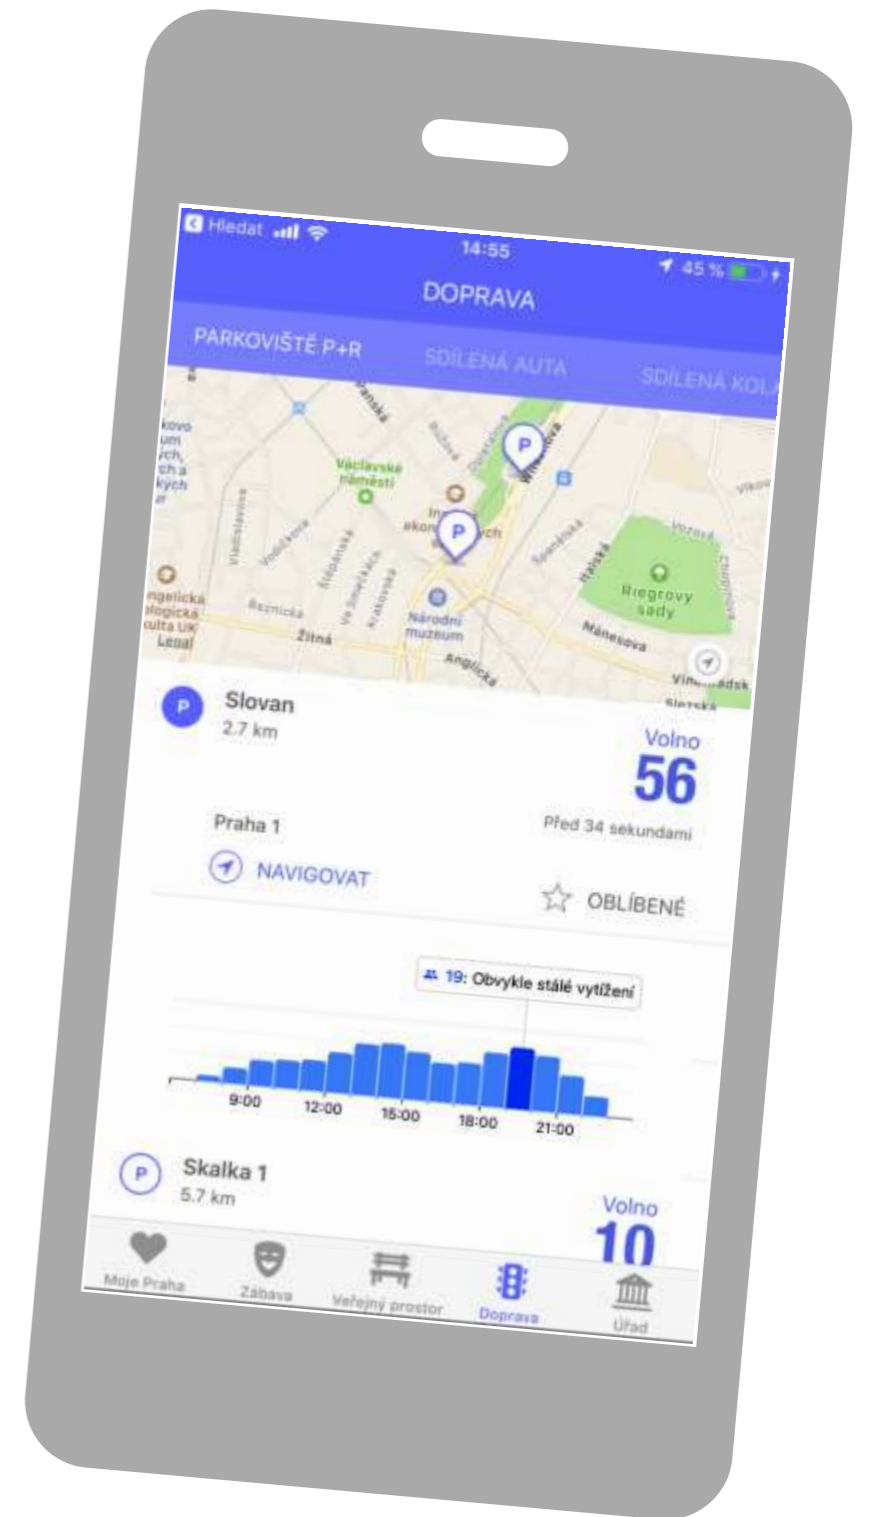

Express

Snadná integrace skrze API