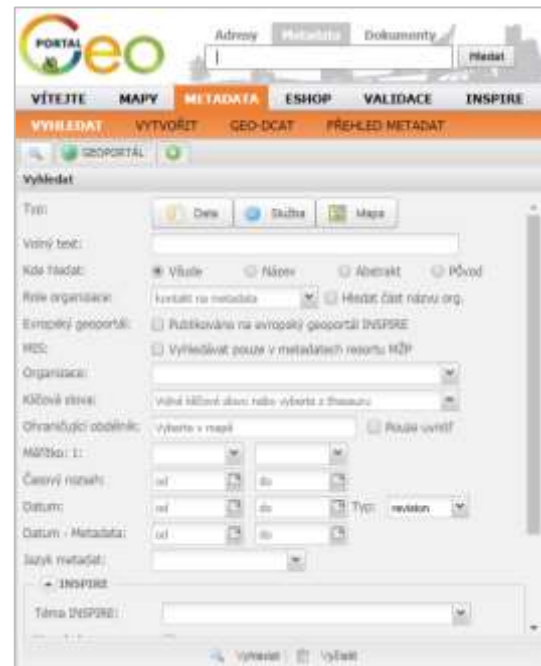

INSPIRE

INfrastructure for SPatial INfoRmation in Europe

Směrnice 2007/2/ES

- Směrnice o infrastruktuře pro prostorová data, která mají sloužit k tvorbě politik životního prostředí v Evropské unii
- Týká se velkého množství dat, které mohou mít vliv na životní prostředí, není to směrnice jen o datech životního prostředí

Zákon 123/1998 Sb., o právu na informace o životním prostředí

<https://youtu.be/cxPVs97kOmk>

<https://www.youtube.com/watch?v=pYCFBMr8so&feature=youtu.be>

INSPIRE a dostupnost dat

DATA

METADATA

SLUŽBY

[https:// geoportal.gov.cz](https://geoportal.gov.cz)

Vyhledání podle INSPIRE

The screenshot shows the Geoportal (EO) interface. The search results list includes a red-bordered entry for 'Evropská bioregiony'. The details panel on the right shows the following information: