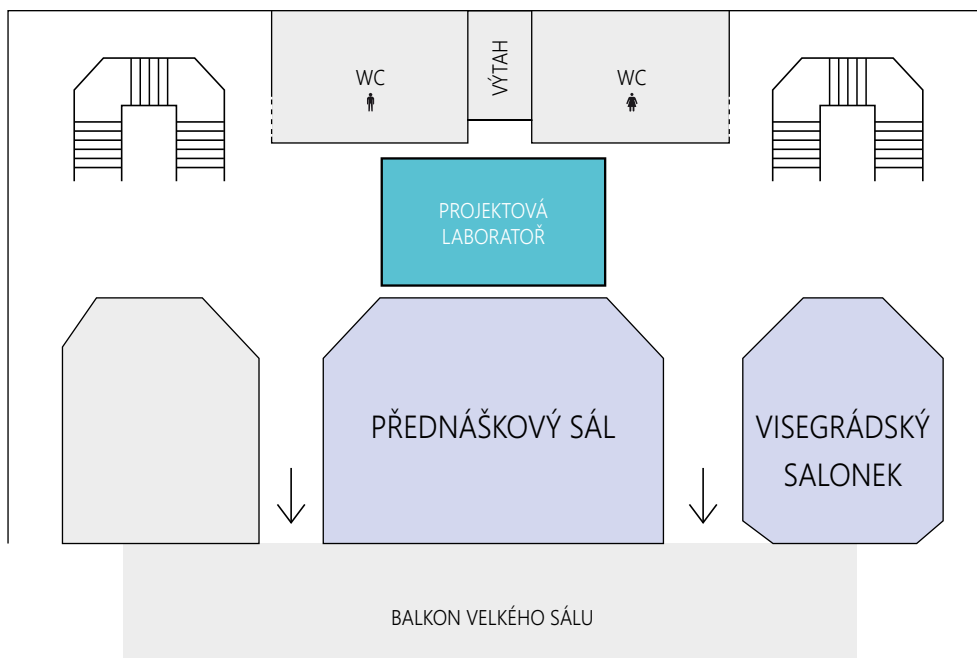

ORIENTAČNÍ PLÁN EXPOZIC – 1. PATRO

orientational plan of expositions – 1st floor

2019
isSS

Seznam expozic 1. patra / List of expositions on the 1st floor

EXPOZICE / exposition	STÁNEK stand
ARCDATA PRAHA, s.r.o.	20
Asseco Central Europe, a. s.	10
ATLAS consulting spol. s r.o.	11
AV MEDIA, a. s.	32
Česká spořitelna, a. s.	26
DAIN, s.r.o.	23
DATRON, a.s.	8
F5 Networks	30
GEOVAP, spol. s r.o.	9
GEPRO spol. s r.o.	3
Gordic spol. s r. o.	27
HP Inc Czech Republic s.r.o.	31
ICZ a.s.	25
Kraj Vysočina	33, 34
MARBES CONSULTING s.r.o.	17
Ministerstvo vnitra ČR	29