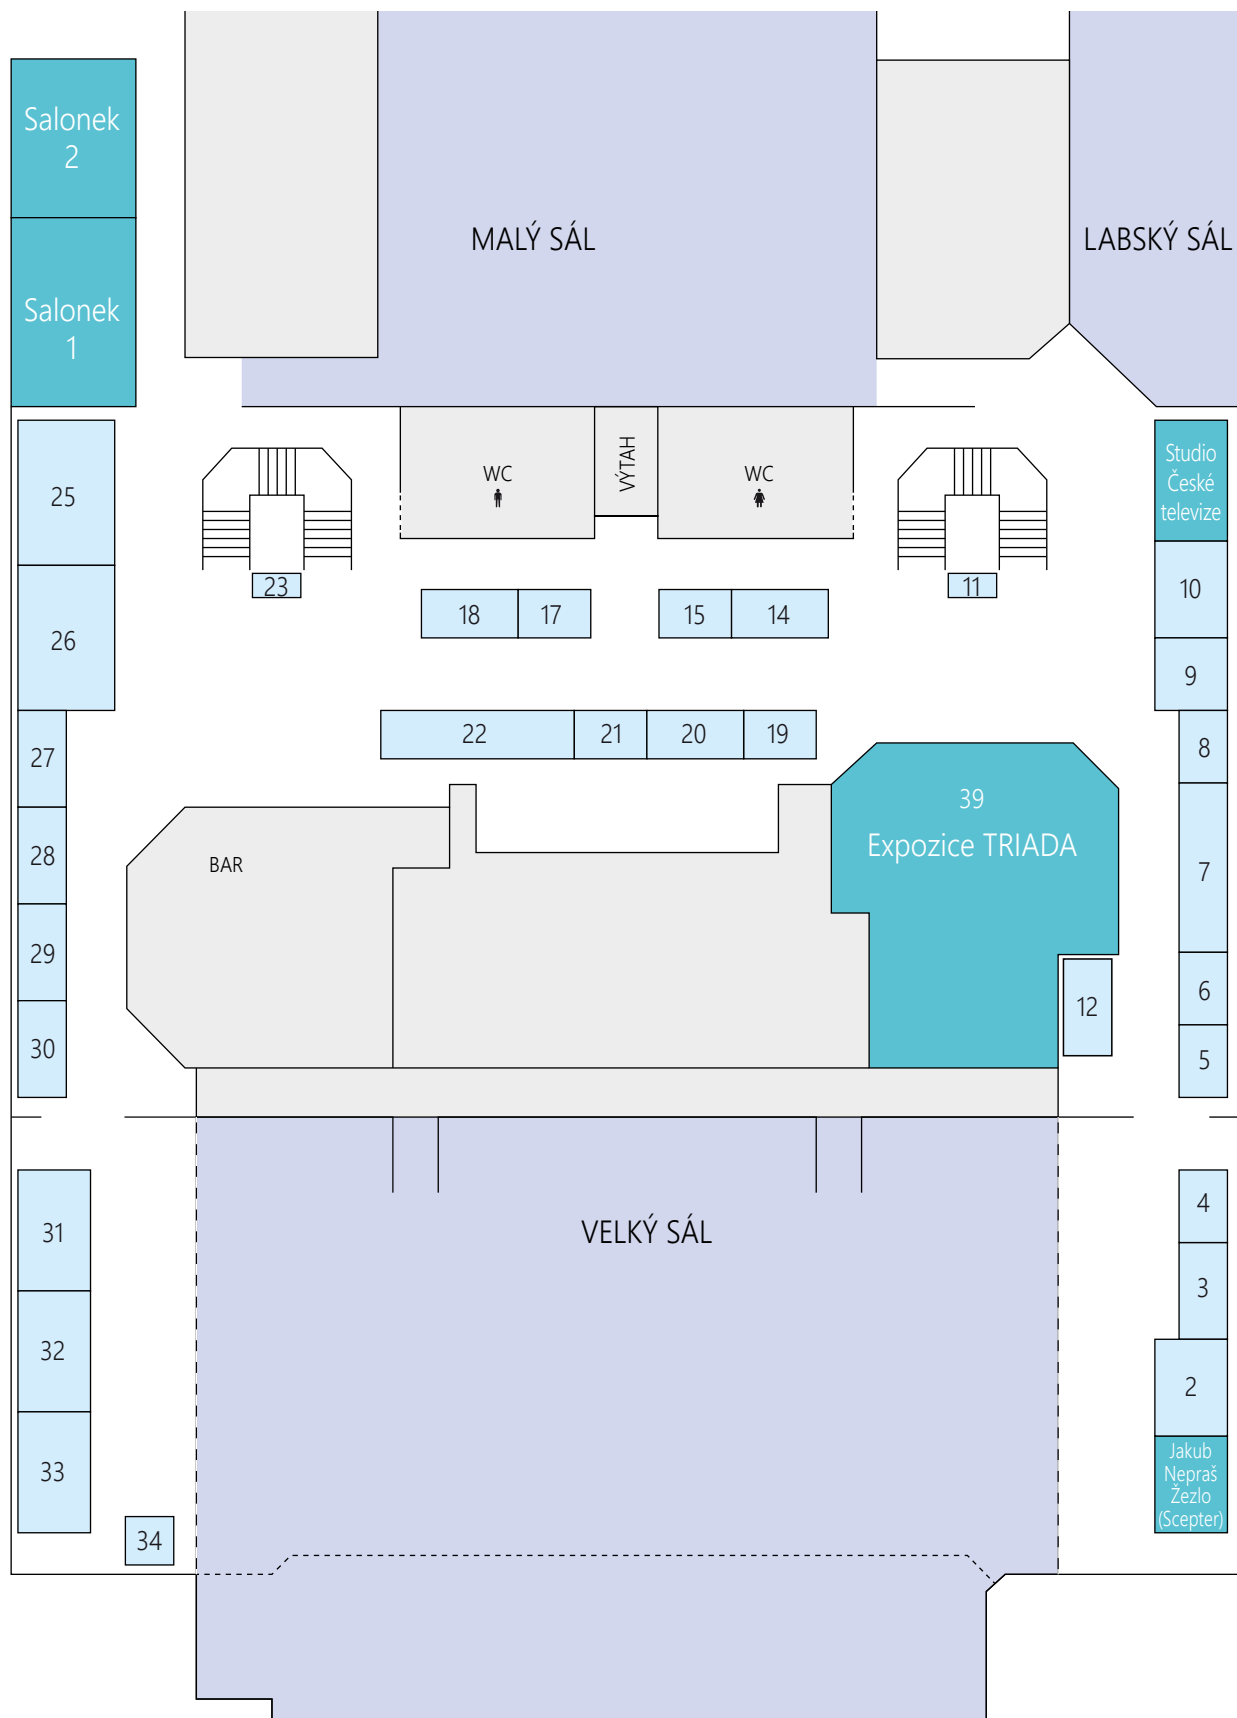

ORIENTAČNÍ PLÁN EXPOZIC – 1. PATRO

orientational plan of expositions – 1st floor

2019
isSS

Seznam expozic 1. patra / List of expositions on the 1st floor

EXPOZICE / exposition	STÁNEK stand
ARCDATA PRAHA, s.r.o.	20
Asseco Central Europe, a. s.	10
ATLAS consulting spol. s r.o.	11
AV MEDIA, a. s.	32
Česká spořitelna, a. s.	26
DAIN, s.r.o.	23
DATRON, a.s.	8
F5 Networks	30
GEOVAP, spol. s r.o.	9
GEPRO spol. s r.o.	3
Gordic spol. s r. o.	27
HP Inc Czech Republic s.r.o.	31
ICZ a.s.	25
Kraj Vysočina	33, 34
MARBES CONSULTING s.r.o.	17
Ministerstvo vnitra ČR	29