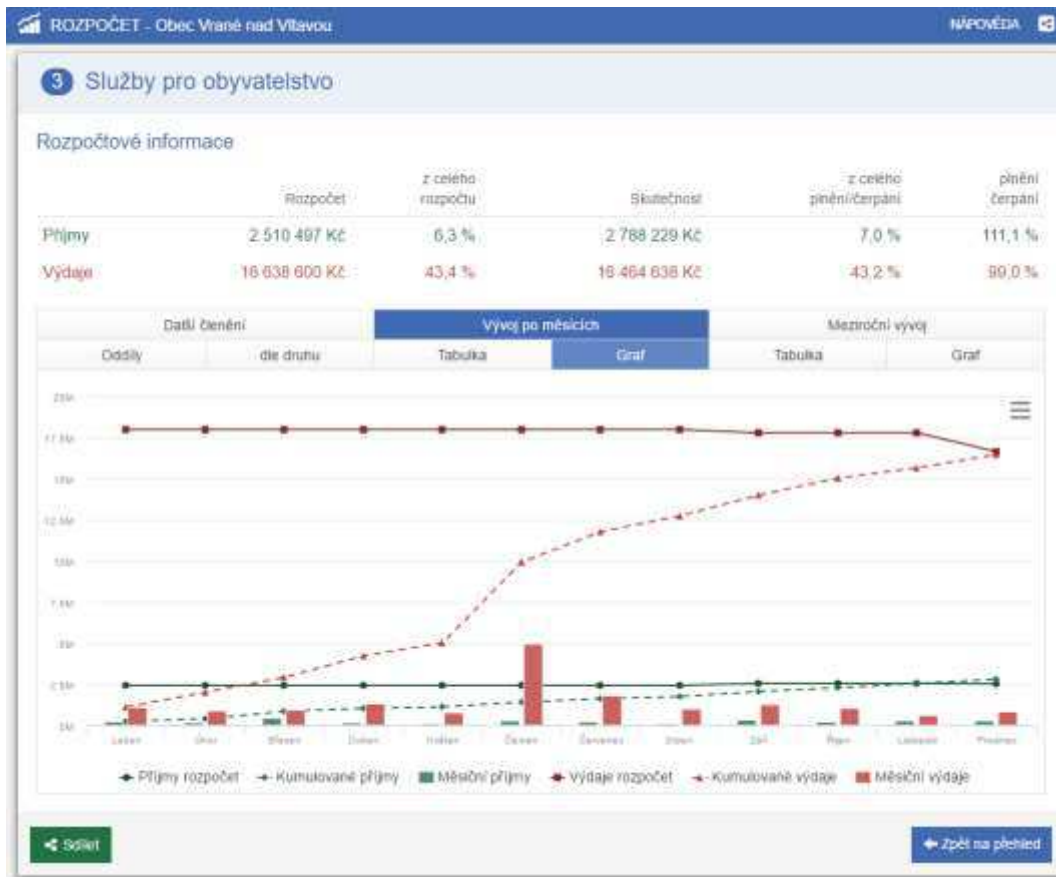

## ■ Obec Vrané nad Vltavou

- ◆ Nachází se ve Středočeském kraji
- ◆ Skládá se ze dvou částí: Skochovice a Vrané
- ◆ Je zde přibližně 650 domů, 568 chat
- ◆ Aktuálně 2445 trvale bydlících obyvatel

## ■ Obecní úřad

- ◆ Obec prvního typu
- ◆ Působnost na úseku matrik
- ◆ Úřad tvoří starostka, místostarosta a tři úřednice

# Rozklikávací rozpočet

- Nad rámec povinného zveřejňování
- Průběžné informace aktualizované každý měsíc
  - ◆ Velmi jednoduchá operace následující po měsíční závěrce
- Každý může detailně vidět, kolik má obec od státu peněz, kolik vybere na daních a poplatcích, kam obec investuje a co všechno platí, a to přímým proklikem z webových stránek obce

# Ukázka – během roku