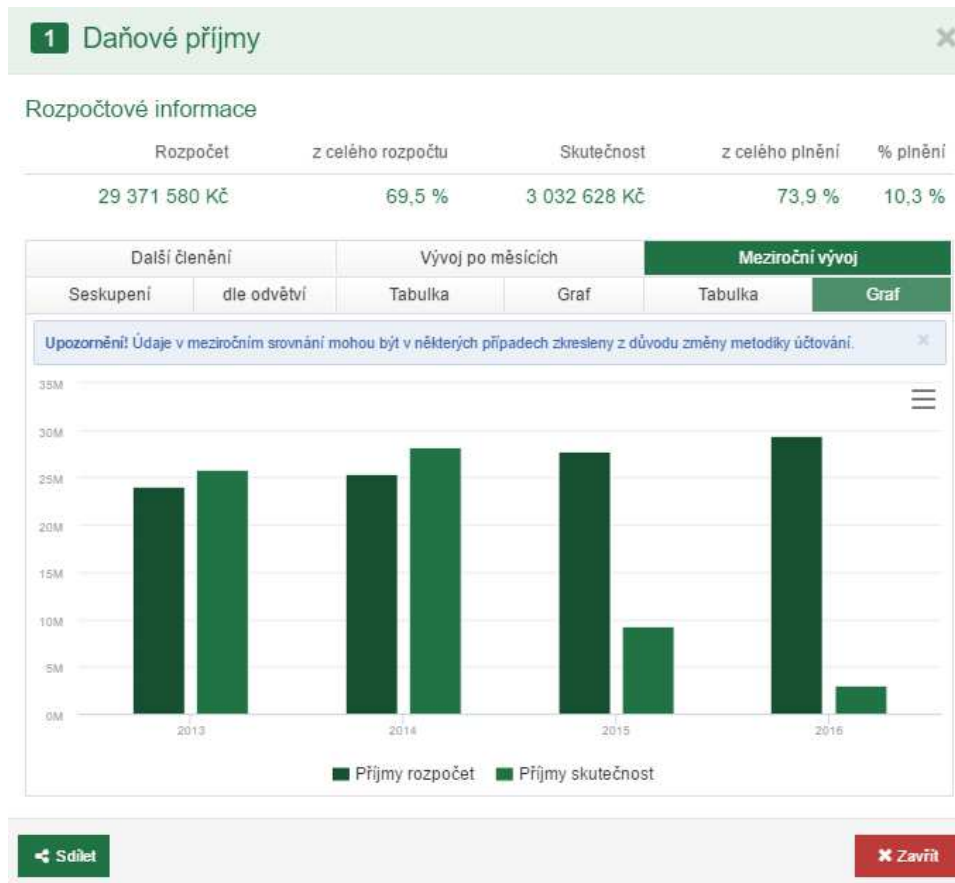

## ■ Obec Vrané nad Vltavou

- ◆ Nachází se ve Středočeském kraji
- ◆ Skládá se ze dvou částí: Skochovice a Vrané
- ◆ Je zde přibližně 650 domů, 568 chat
- ◆ Aktuálně 2445 trvale bydlících obyvatel

# Rozklikávací rozpočet

- Nad rámec povinného zveřejňování
- Průběžné informace aktualizované každý měsíc
  - ◆ Velmi jednoduchá operace následující po měsíční závěrce
- Každý může detailně vidět, kolik má obec od státu peněz, kolik vybere na daních a poplatcích, kam obec investuje a co všechno platí, a to přímým proklikem z webových stránek obce

# Ukázka – během roku

# Ukázka – meziroční srovnání