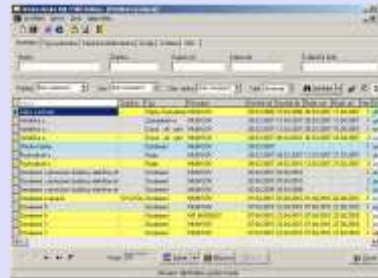

Ukázky vazby na IS Munis

■ Úřední deska