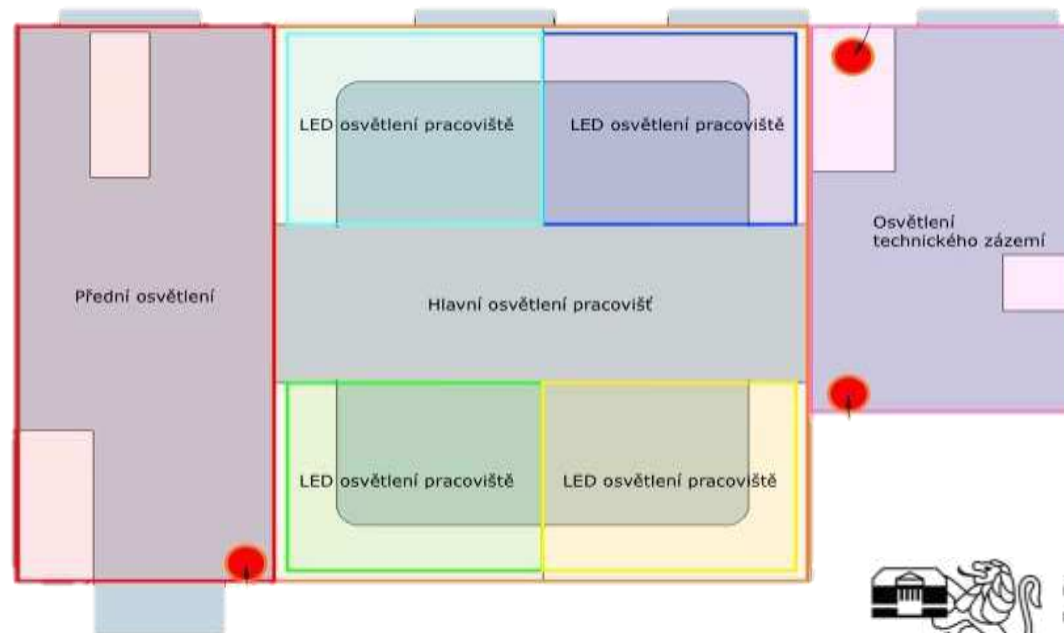

KYBERNETICKÁ BEZPEČNOST

- Proč se o KB zajímáme?
 - Téma budoucnosti
 - Zájem firem, státu i neziskových organizací

SSPŠ
Smíchovská střední
průmyslová škola

KYBERNETICKÁ BEZPEČNOST

- Pilotní výuka od roku 2017/2018
- 2 střední školy v ČR
- Pilotní vzdělávací centrum
- Přednášky, workshopy na toto téma
- Zřízení poradny pro veřejnost
- Školení zaměstnanců ZŠ i SŠ
- Kempy kybernetické bezpečnosti

KYBERNETICKÝ POLYGON

- Víceúčelová cvičební laboratoř
- Simulace reálných scénářů, práce v týmech

SSPŠ

Smíchovská střední
průmyslová škola

SMÍCHOVSKÁ STŘEDNÍ PRŮMYSLOVÁ ŠKOLA

PRESLOVA 25

150 21 PRAHA 5 – SMÍCHOV