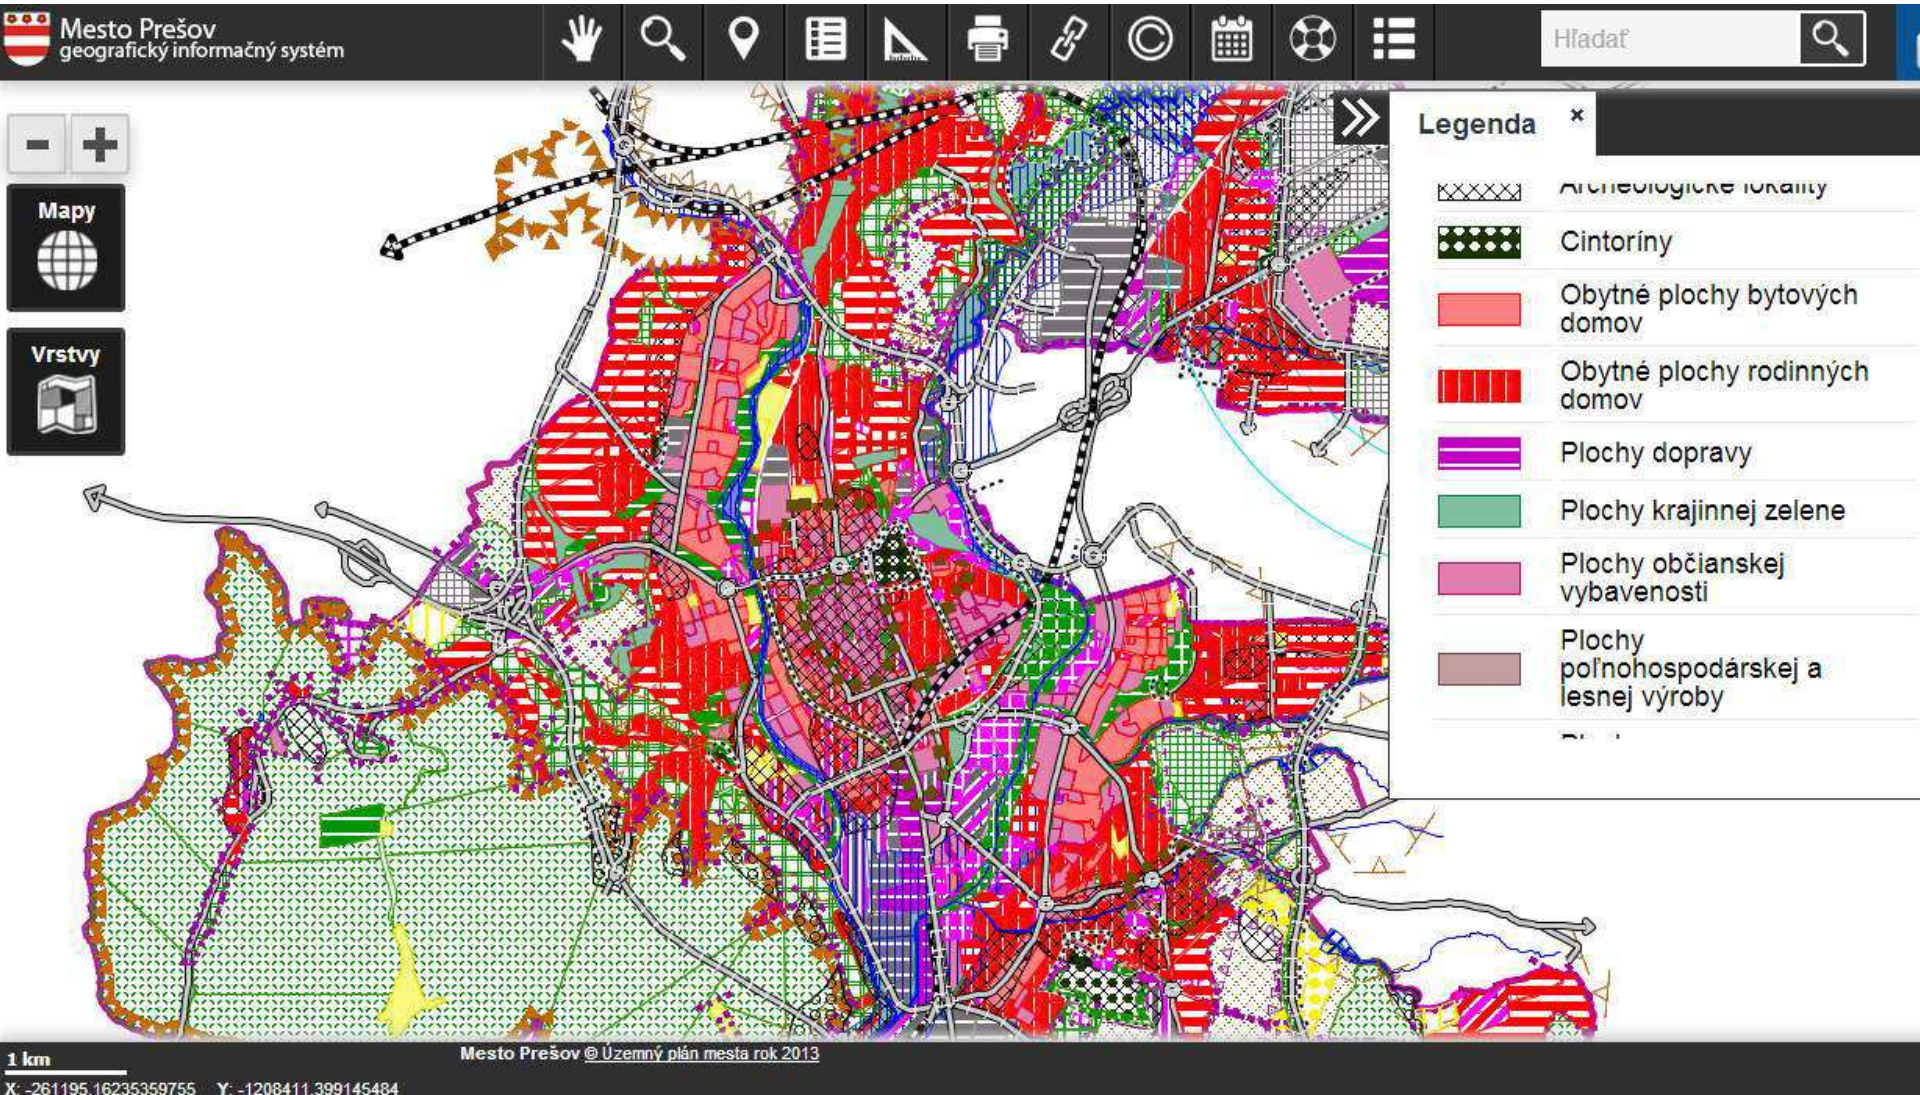

Územný plán mesta Prešov s legendou