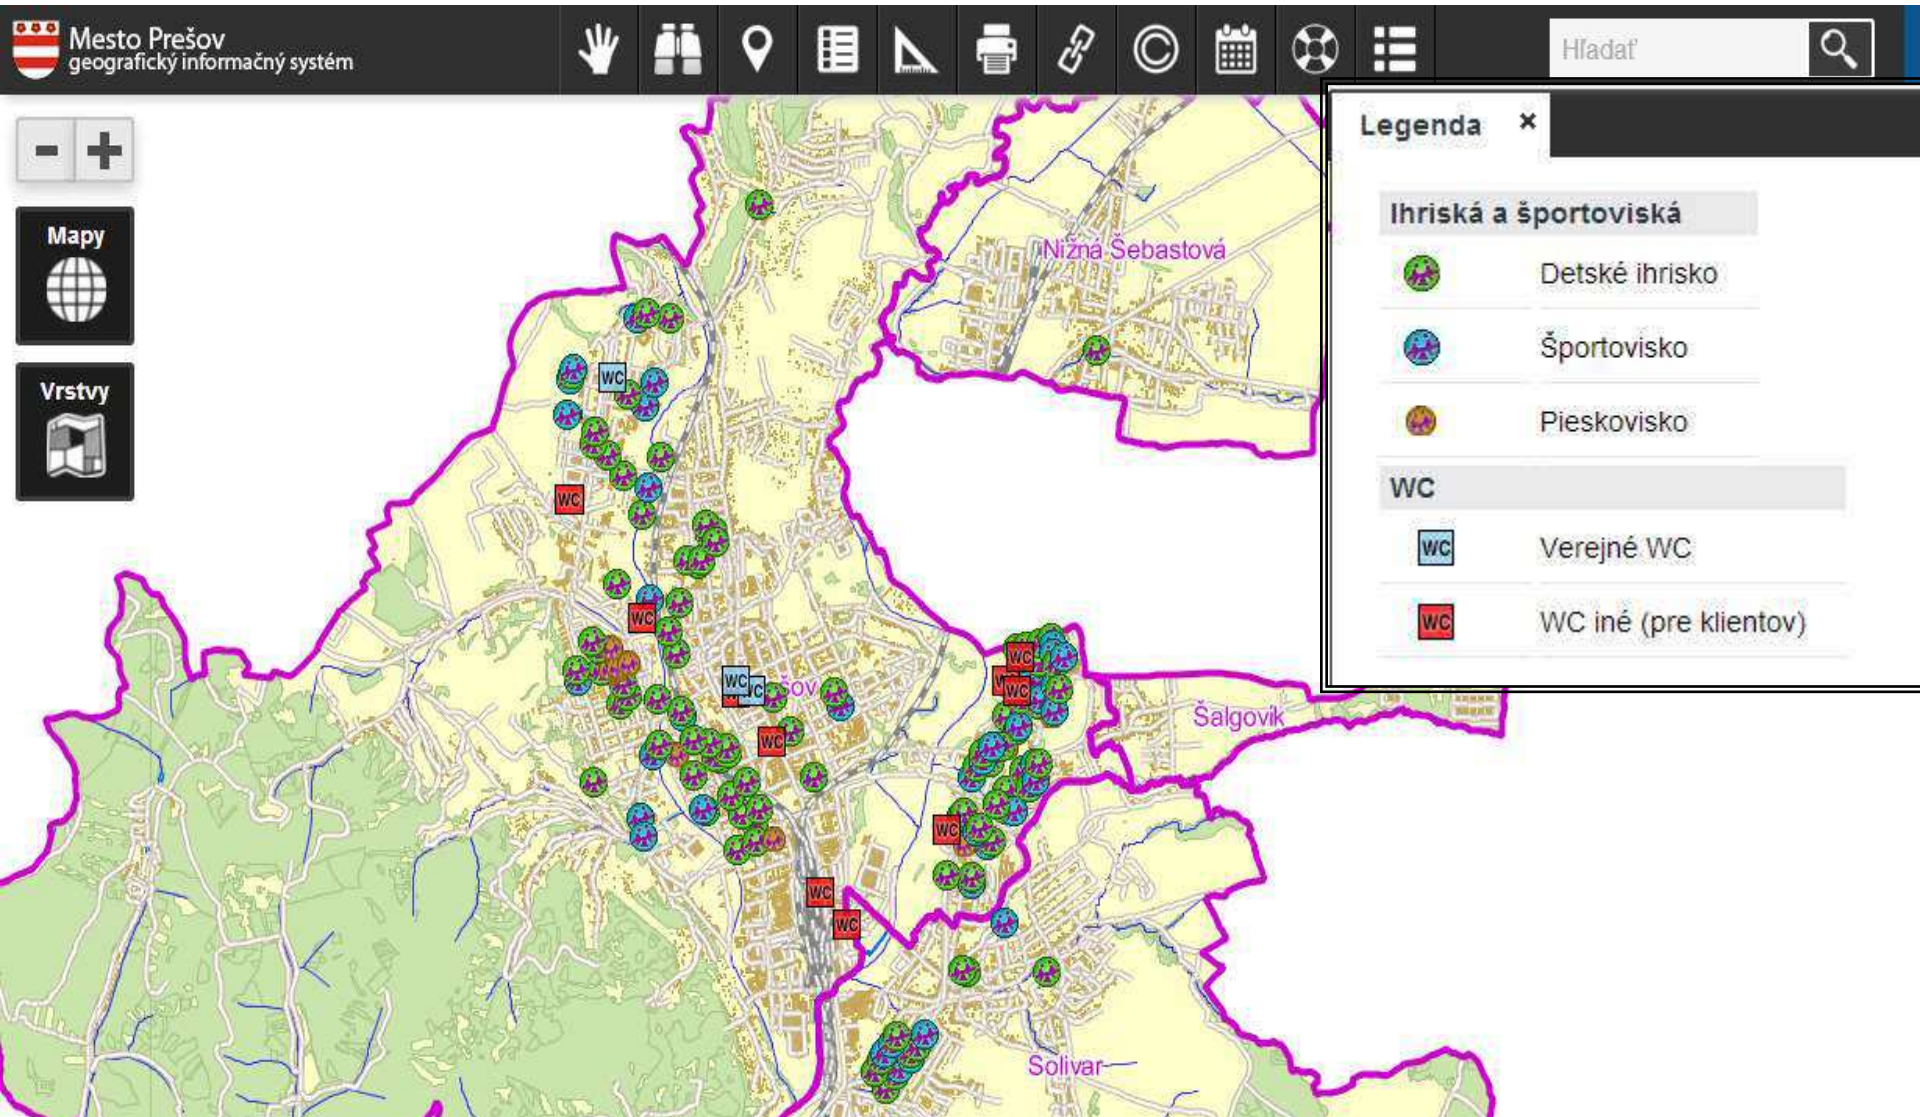

## a iné z neho odvodené mapové témy

# Významné body, objekty záujmu

rôzne témy... neobmedzené možnosti .... podľa záujmu

Mesto Prešov  
geografický informačný systém

Hľadať

Mapy

Vrstvy

- Adresy, ulice, orientácia
- Významné body
  - Informačné vitríny VMČ
  - Hazard
  - Fontány a fontánky na pitie
  - WC
  - Veľkoobjemové kontajnery - jeseň 2016
- Kataster
- Územné plánovanie
- Demografia
- Bezpečnosť
- Psy v meste, výbeh pre psov
- Šport, vzdelávanie

# Mapa ihrísk a športovísk, verejných WC

# Mapa spáchaných priestupkov na úseku dopravy (+ čistoty a ŽP, chovu psov, ver. poriadku, proti majetku)

Mesto Prešov  
geografický informačný systém

Hľadať

Budeme potrebovať:

- 1 evidenciu adries a adresných bodov
- 1 evidenciu priestupkov na adresu (podľa 5 kategórií: doprava, čistota a ŽP, chov psov, ver. poriadok, proti majetku)
- 1 mapu na vizualizáciu počtov/adresa