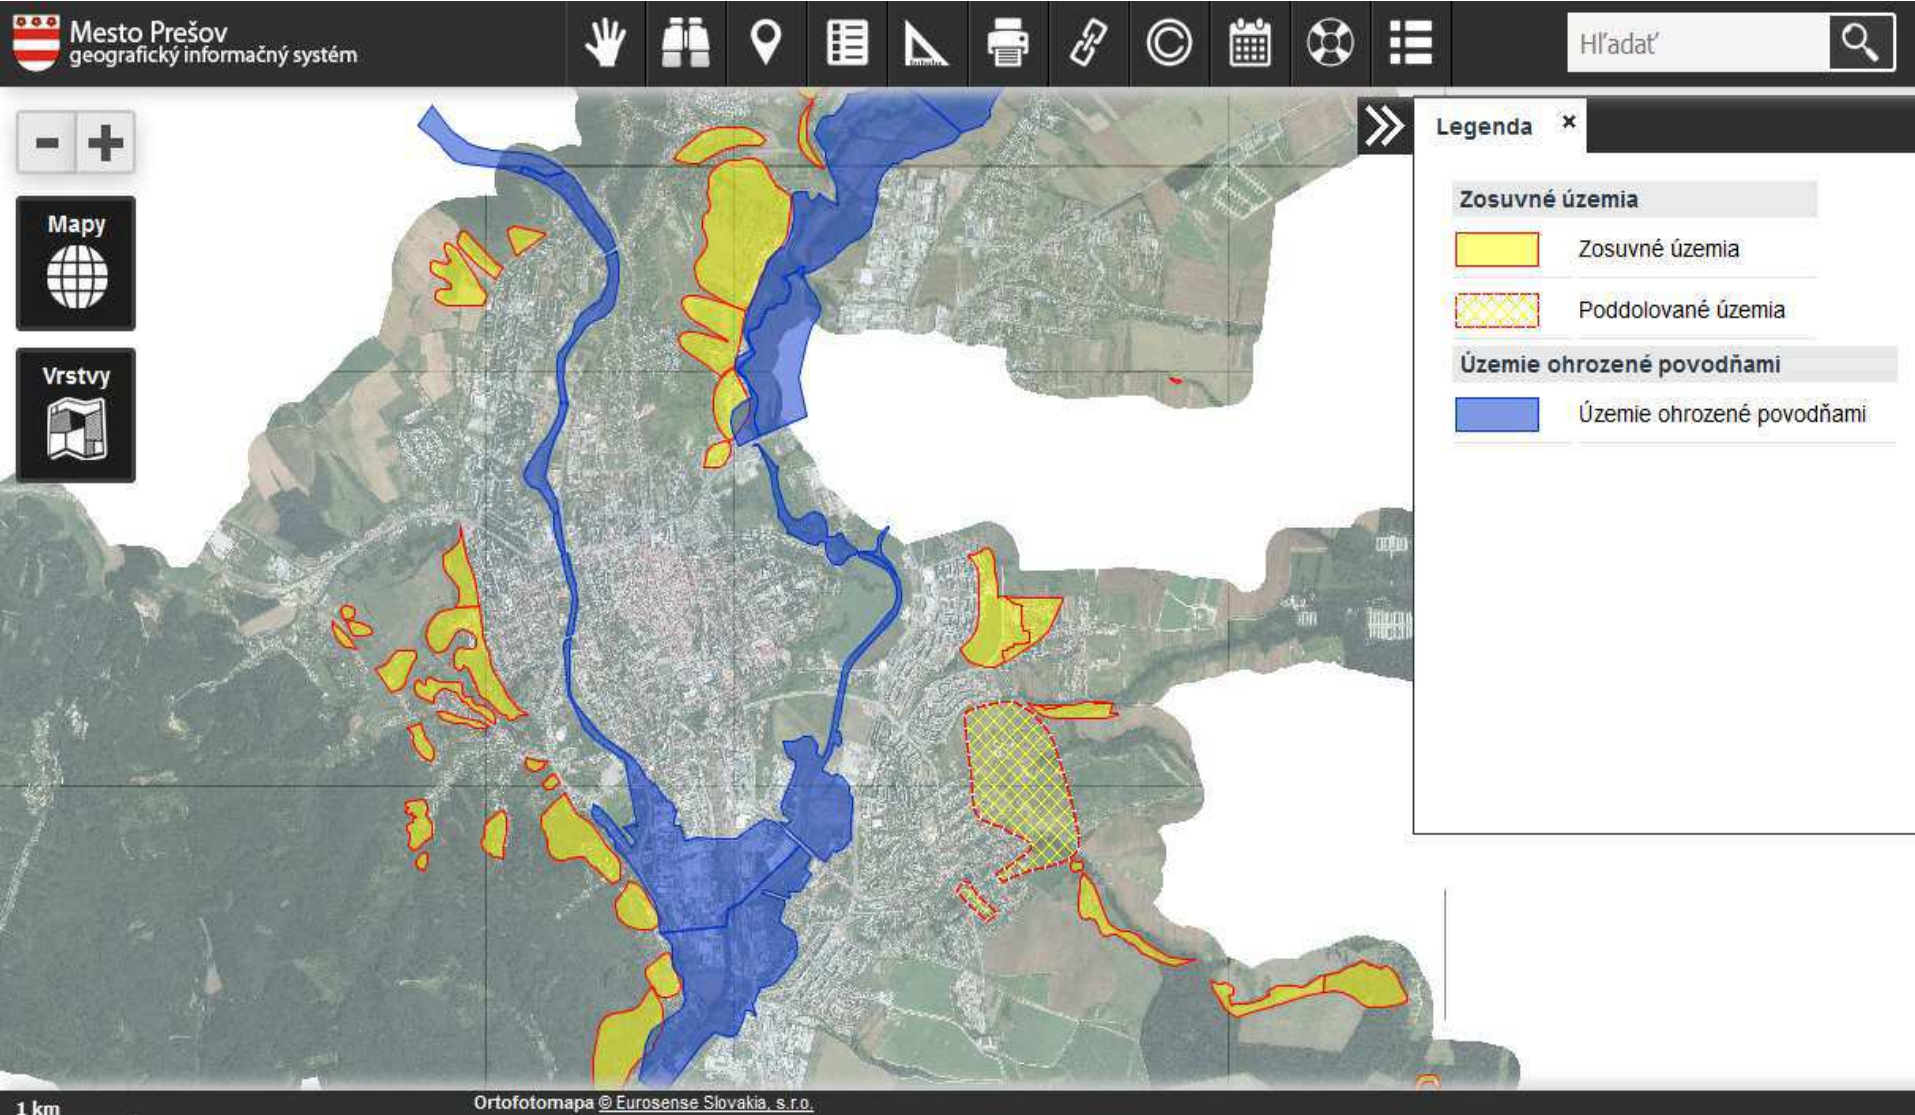

Územný plán mesta Prešov s legendou

a iné z neho odvodené mapové témy