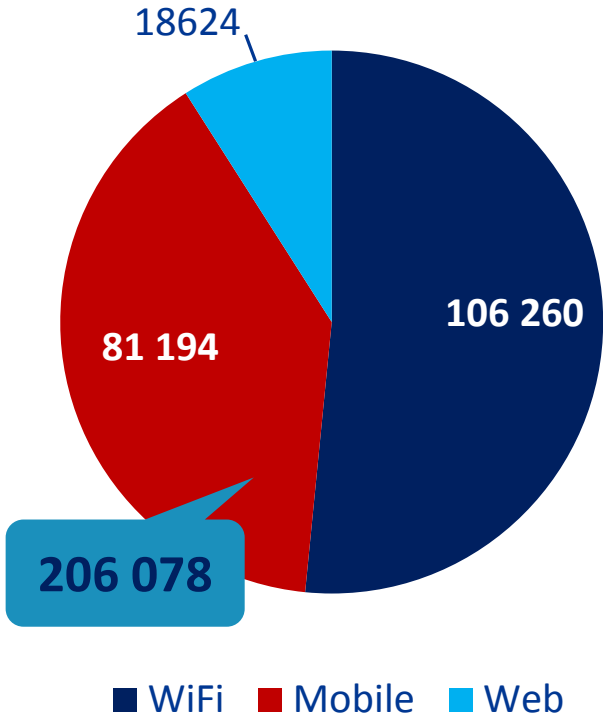

Mapa výsledků měření

Přehledná **statistika** měření

Statistiky měření & používání

Projekt MoQoS

Open crowdsourcing data related to the quality of service of high-speed Internet

2015 : Podpis Memoranda s ČTÚ