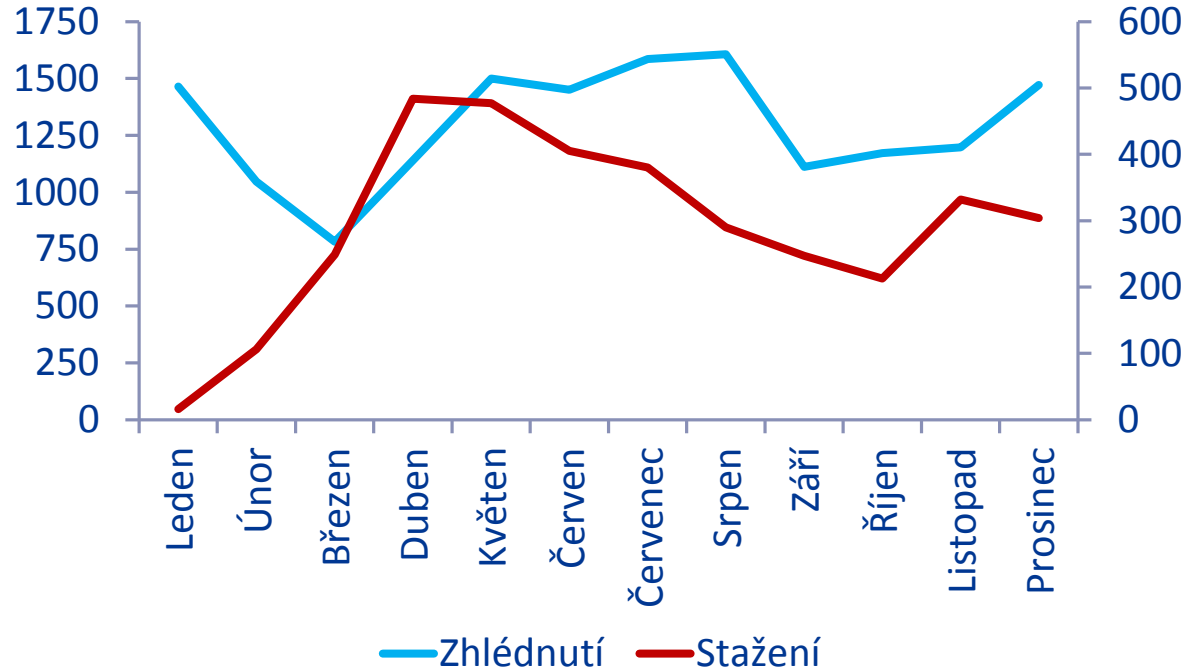

Mapa výsledků měření

Přehledná **statistika** měření

Statistiky měření & používání

Projekt MoQoS

Open crowdsourcing data related to the quality of service of high-speed Internet

2015 : Podpis Memoranda s ČTÚ