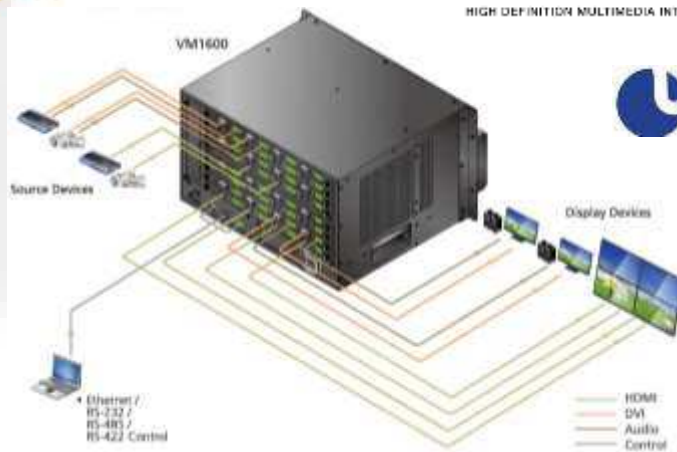

KN2132
32-Port KVM on the NET™
1 local and 2 remote user access

CL1000
LCD Console

CC2000
Management Software

NRGence™ Green Energy Solutions

PDU (Power Distribution Unit)

- vzdálená centrální správa napájení
- zásuvky lze ovládat (vypnout/zapnout) a měřit:
 - napětí (V)
 - proud (A),
 - zatížení (W)
 - spotřebu (kWh)
- sledování teploty a vlhkosti vzduchu
- zajištění optimální teploty
 - šetří náklady na klimatizaci či vytápění
 - prodlouží životnost připojených zařízení

VanCryst™
Professional A / V Solutions

Profesionální řešení pro audio a video přenosy

VanCryst™ - maticové video přepínače

kombinace až 16 video vstupů a 16 video výstupů

- podpora HDMI, DVI, VGA, HDBaseT
- vysoké rozlišení - až 4K (UHD)