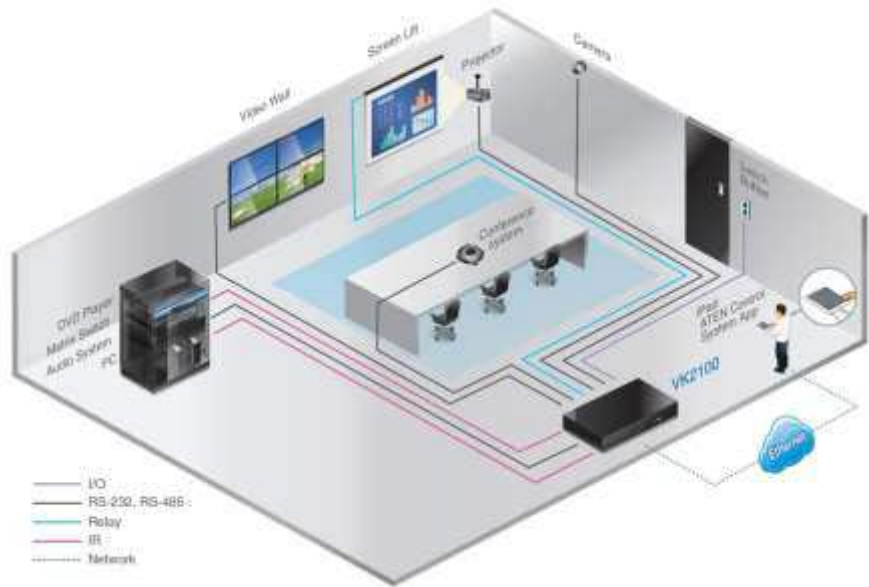

▶ VanCryst™ - Video Extendery - využití

Vhodné využití:

informační, navigační a reklamní panely ve veřejně přístupných prostorách (informační kiosky, výstavní plochy, čekárny, zastávky, obchody, restaurace...)

▶ *VanCryst™ - Video rozbočovače*

přenos jednoho obrazu současně na více monitorů

VanCryst™ - Video rozbočovače - využití

Příklad využití:

- zastávky hromadné dopravy na Taiwanu
- připojení informačních panelů pro cestující

Integrate Your Vision

- ATEN VK2100

VanCryst™ - řídicí systém

- jednotka pro kompletní řízení technologie v místnosti
- ovládání světel, žaluzií, projekční techniky, kamer, klimatizace,
- každý uživatel si nastaví své profily s nastavením a pak mezi nimi jen přepíná
- ovládání přes aplikaci dostupnou pro nejběžnější platformy (Android, iOS, Windows)

VanCryst™ - řídicí systém - využití

Vhodné využití:

- školící místnosti
- jednací místnosti
- konferenční haly

comar
NetLine

COMAR NetLine, spol. s r.o.

dovozce a distributor produktů ATEN
pro Českou a Slovenskou Republiku