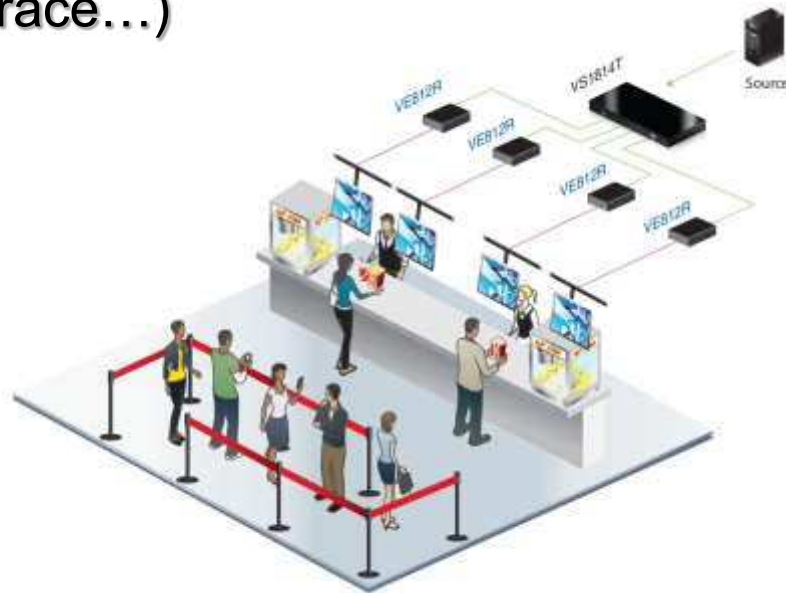

Remix Your Creativity

- VS1912 12-portový přehrávač médií pro video stěny

VanCryst™ - přehrávač medií - využití

Vhodné využití:

- reprezentační a marketingové účely
- uživatelský návrh formátu projekční plochy

▶ VanCryst™ - Video Extendery - využití

Vhodné využití:

informační, navigační a reklamní panely ve veřejně přístupných prostorách (informační kiosky, výstavní plochy, čekárny, zastávky, obchody, restaurace...)

▶ *VanCryst™ - Video rozbočovače*

přenos jednoho obrazu současně na více monitorů

VanCryst™ - Video rozbočovače - využití

Příklad využití:

- zastávky hromadné dopravy na Taiwanu
- připojení informačních panelů pro cestující