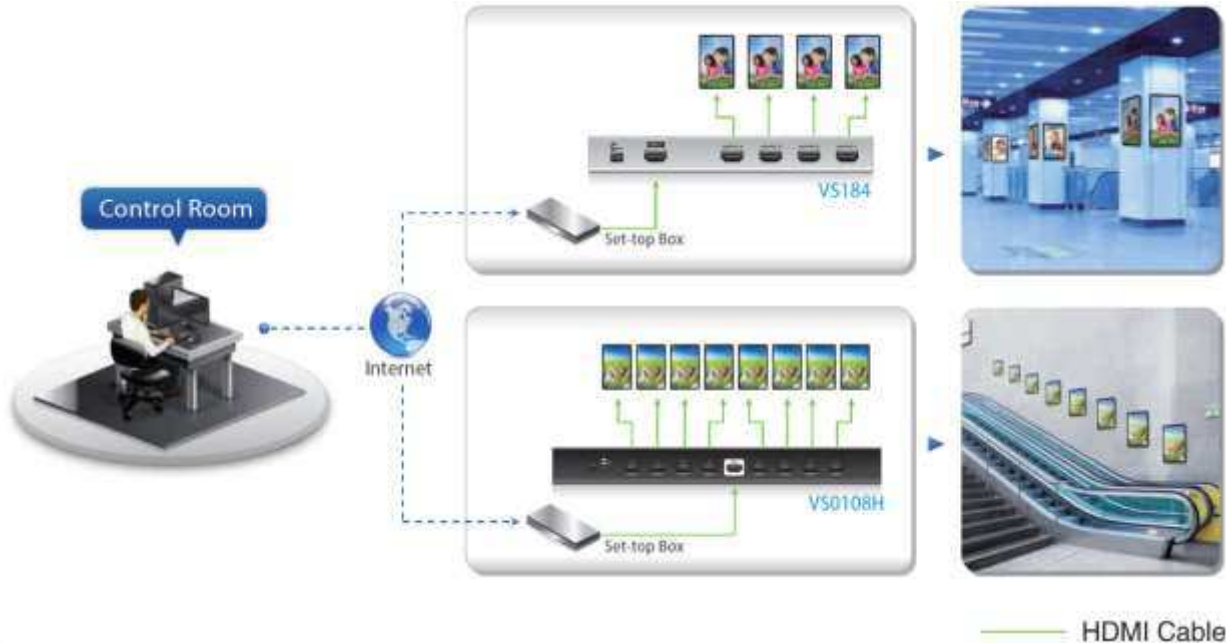

HDMI™
HIGH DEFINITION MULTIMEDIA INTERFACE

4K
ULTRA HD

HDBT™
ASE

DVI

reddot award 2015
winner interface design

VanCryst™ - maticové video přepínače

Vhodné využití:

- video stěny
- dohledová centra dopravních podniků
- pro metropolitní kamerové systémy

▶ *VanCryst™ - Video rozbočovače*

přenos jednoho obrazu současně na více monitorů

VanCryst™ - Video rozbočovače - využití

Příklad využití:

- zastávky hromadné dopravy na Taiwanu
- připojení informačních panelů pro cestující

Integrate Your Vision

- ATEN VK2100

VanCryst™ - řídicí systém

- jednotka pro kompletní řízení technologie v místnosti
- ovládání světel, žaluzií, projekční techniky, kamer, klimatizace,
- každý uživatel si nastaví své profily s nastavením a pak mezi nimi jen přepíná
- ovládání přes aplikaci dostupnou pro nejběžnější platformy (Android, iOS, Windows)

VanCryst™ - řídicí systém - využití

Vhodné využití:

- školící místnosti
- jednací místnosti
- konferenční haly

comar
NetLine

COMAR NetLine, spol. s r.o.

dovozce a distributor produktů ATEN
pro Českou a Slovenskou Republiku