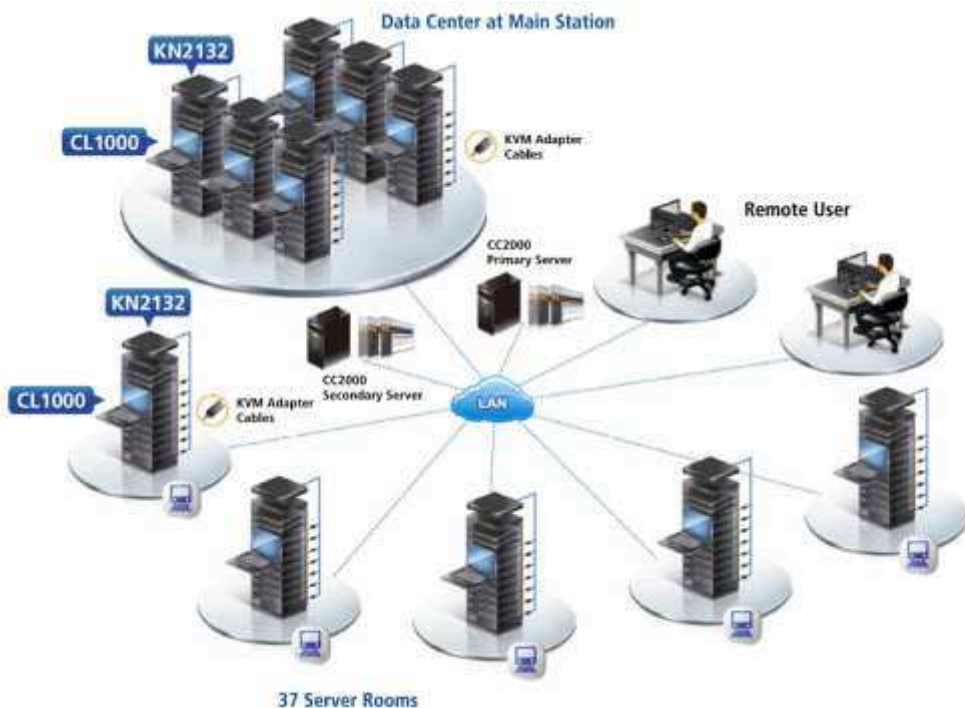

profesionální podnikové řešení

▶ *Altusen™ - Enterprise Solutions*

- KVM přepínače pro ovládání více počítačů (stolní provedení / do racku)
- zařízení pro vzdálený přístup a správu počítačů přes IP protokol
- ovládací konzole s klávesnicí a LCD
- více uživatelské KVM přepínače
- zařízení pro přístup přes RS232
- řídicí software

Dopravní podnik - Taiwan

Centralizovaná správa serverů
(562 počítačů, 37 serverových místností)

- propojení datového centra a počítačů zajišťujících obsluhu v jednotlivých dopravních uzlech
- kontrola a správa všech počítačů z jednoho místa
- snadný a rychlý přístup
- snižuje časovou a finanční náročnost na obsluhu