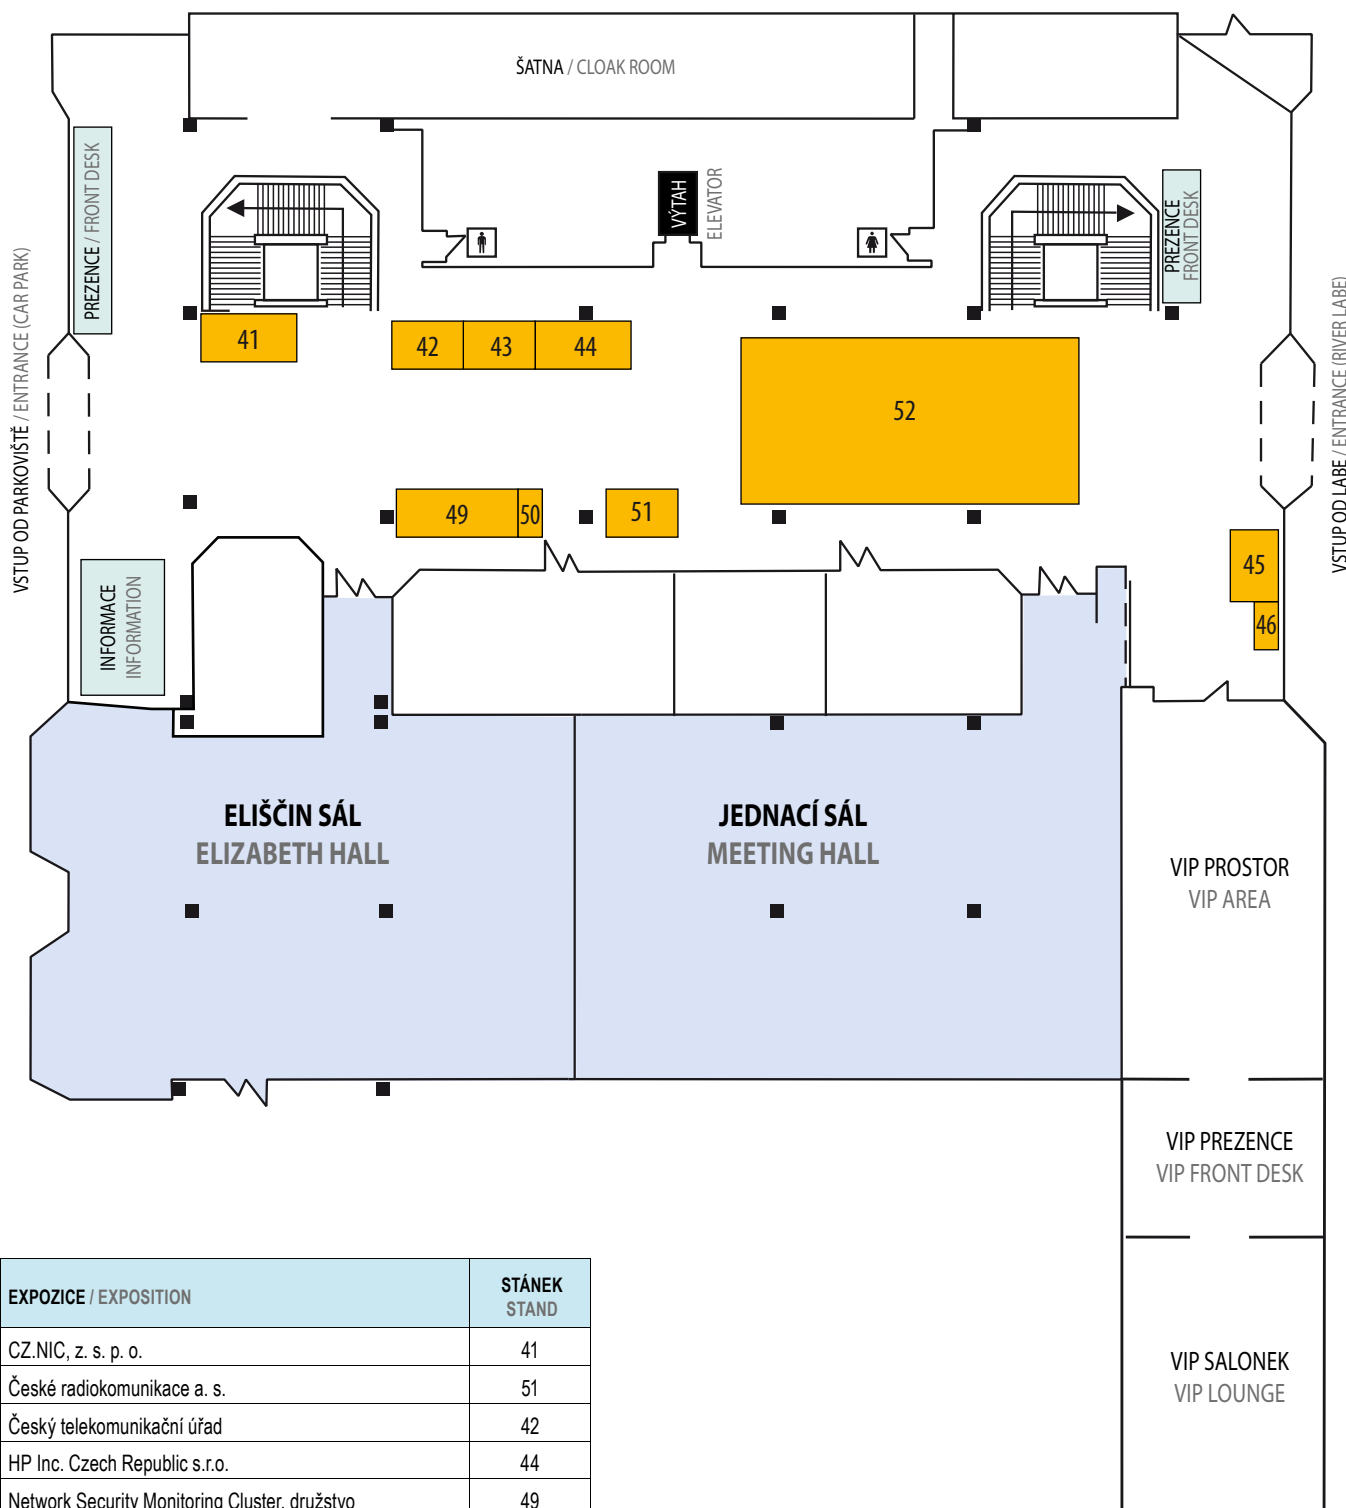

ORIENTAČNÍ PLÁN EXPOZIC – PŘÍZEMÍ

ORIENTATIONAL PLAN OF EXPOSITIONS – GROUND FLOOR

EXPOZICE / EXPOSITION	STÁNEK / STAND
CZ.NIC, z. s. p. o.	41
České radiokomunikace a. s.	51
Český telekomunikační úřad	42
HP Inc. Czech Republic s.r.o.	44
Network Security Monitoring Cluster, družstvo	49
STYRAX, a.s.	43
System4u, s.r.o.	50
Taipei Economic and Cultural Office	52
Tender systems s.r.o.	45