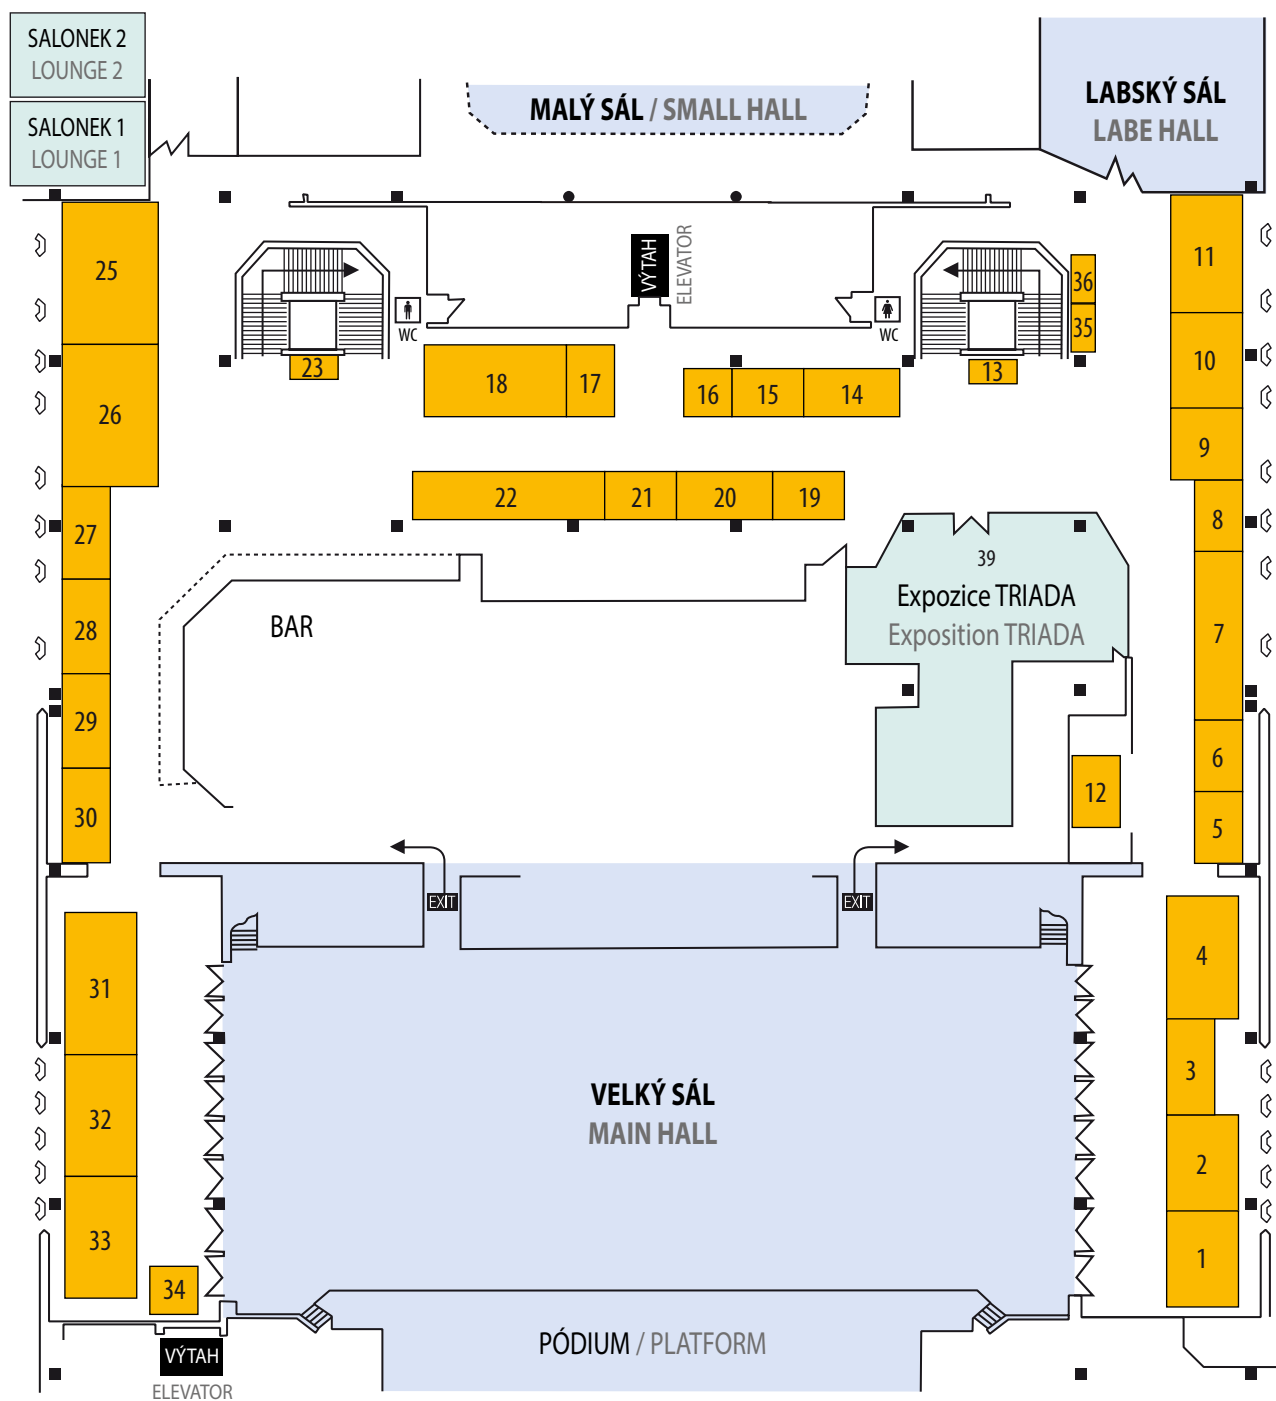

ORIENTAČNÍ PLÁN EXPOZIC – PŘÍZEMÍ

ORIENTATIONAL PLAN OF EXPOSITIONS – GROUND FLOOR

EXPOZICE / EXPOSITION	STÁNEK / STAND
CZ.NIC, z. s. p. o.	41
České radiokomunikace a. s.	51
Český telekomunikační úřad	42
HP Inc. Czech Republic s.r.o.	44
Network Security Monitoring Cluster, družstvo	49
STYRAX, a.s.	43
System4u, s.r.o.	50
Taipei Economic and Cultural Office	52
Tender systems s.r.o.	45

ORIENTAČNÍ PLÁN EXPOZIC – 1. PATRO

ORIENTATIONAL PLAN OF EXPOSITIONS – 1ST FLOOR

ORIENTAČNÍ PLÁN EXPOZIC – 2. PATRO

ORIENTATIONAL PLAN OF EXPOSITIONS – 2ND FLOOR

EXPOZICE / EXPOSITION	STÁNEK STAND
Ministerstvo vnitra ČR	61
OKI Systems (Czech and Slovak), s.r.o.	63
WEBHOUSE, s. r. o.	62