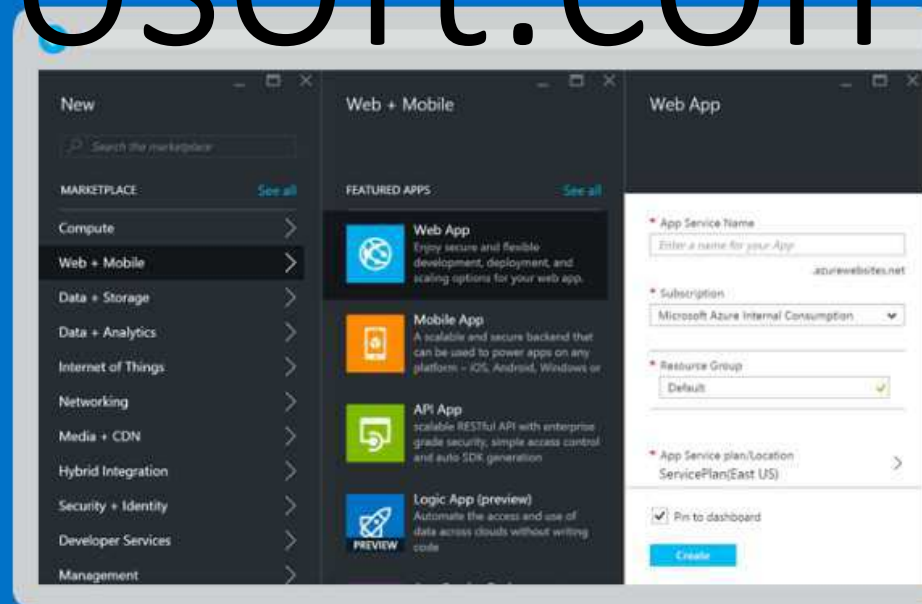

azure.microsoft.com

Jestě dnes si můžete zdarma vytvořit účet Azure

Pro začátek vám přidělíme kredit ve výši €170 a pak můžete dál používat bezplatné možnosti.

Začít teď >

Koupit ▶

Nejčastější dotazy ▶

More questions? Call us 800-701-208