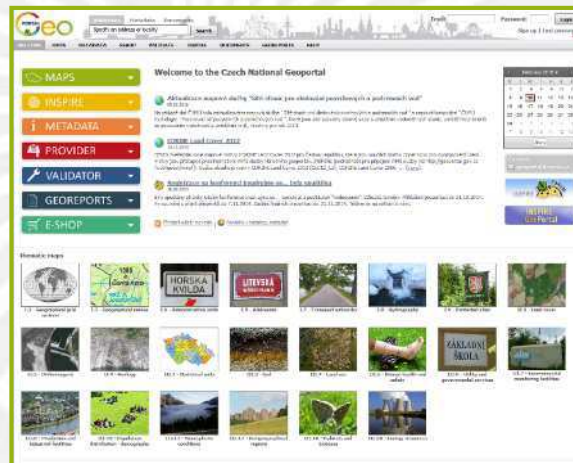

Zpřístupňování do EU od 2015

Pracovníci podpory,
administrátoři

Zajišťují dostupnost
geoportálu, podporu
a kontrolu obsahu.

Evropská unie

135 záznamů

Na EU geoportál
INSPIRE jsou
zpřístupňovány jen
zdroje od gestorů
nebo spolugestorů
Národní datové
sady INSPIRE

<http://inspire-geoportal.ec.europa.eu/>

cca 2000 záznamů

Uživatelé v ČR

Mají zpřístupněný kompletní
obsah geoportálu, tak jak jde od
českých poskytovatelů, bez
ohledu na to, zda jsou data
relevantní pro INSPIRE

www.cenia.cz

Poskytovatelé
dat

<http://geoportal.gov.cz/>

NÁRODNÍ INSPIRE GEOPORTÁL

Zpřístupňují data a služby
prostřednictvím metadat,
ze svých služeb tvoří mapy
pro zobrazení v mapovém
okně.

**POUZE S ROZŠÍŘENÝMI
PRÁVY**