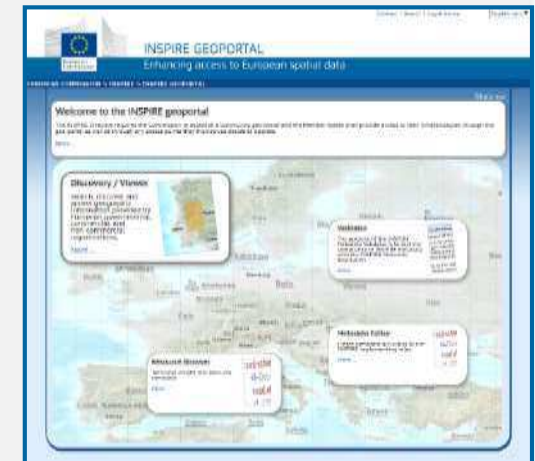

Zpřístupňování do EU od 2015

Pracovníci podpory,
administrátoři

Zajišťují dostupnost
geoportálu, podporu
a kontrolu obsahu.

Evropská unie

135 záznamů

Na EU geoportál
INSPIRE jsou
zpřístupňovány jen
zdroje od gestorů
nebo spolugestorů
Národní datové
sady INSPIRE

<http://inspire-geoportal.ec.europa.eu/>

cca 2000 záznamů

Uživatelé v ČR

Mají zpřístupněný kompletní
obsah geoportálu, tak jak jde od
českých poskytovatelů, bez
ohledu na to, zda jsou data
relevantní pro INSPIRE