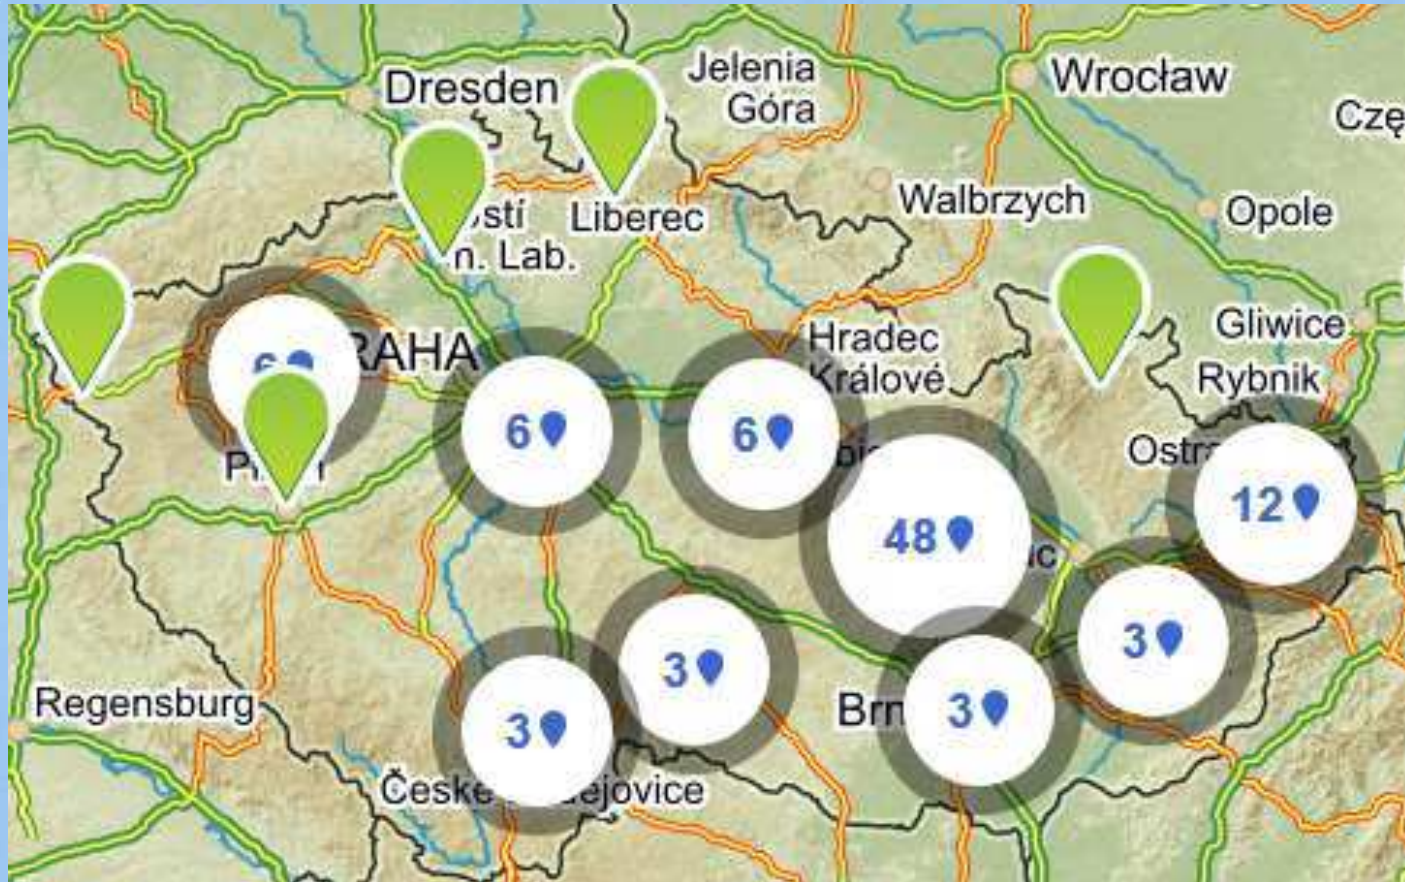

# GEOFUN

Českomoravské  
pomezí

[www.wmp.cz](http://www.wmp.cz) | [facebook.com/geofunCZ](https://facebook.com/geofunCZ) | [www.geofun.cz](http://www.geofun.cz)