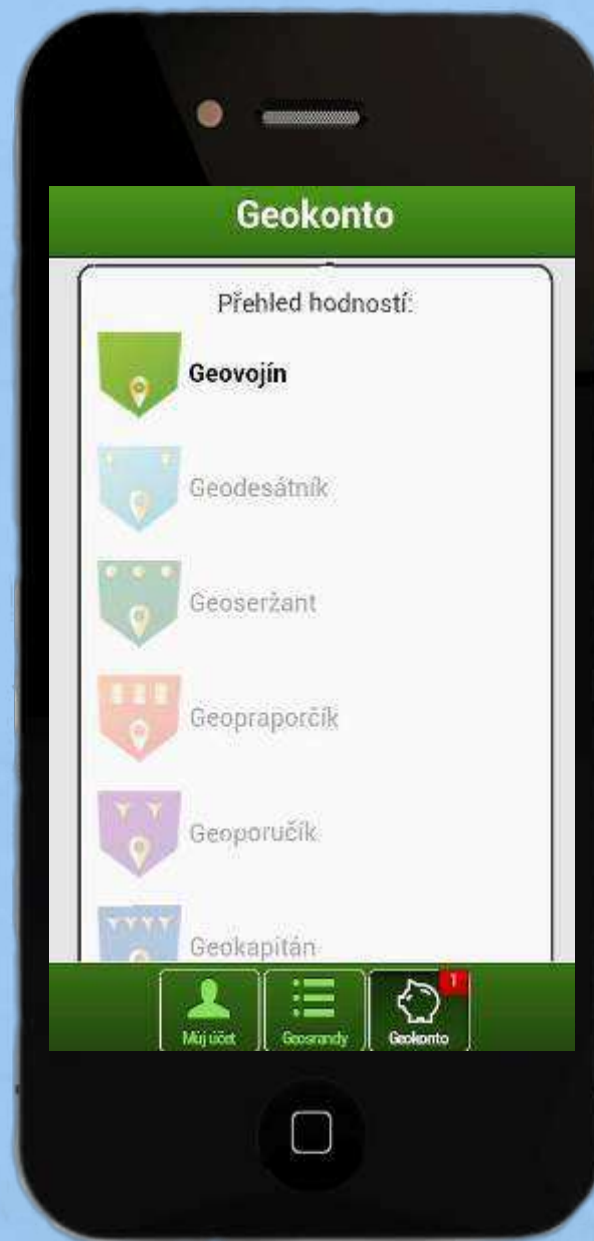

GEOFUN

Českomoravské
pomezí

www.wmp.cz | facebook.com/geofunCZ | www.geofun.cz