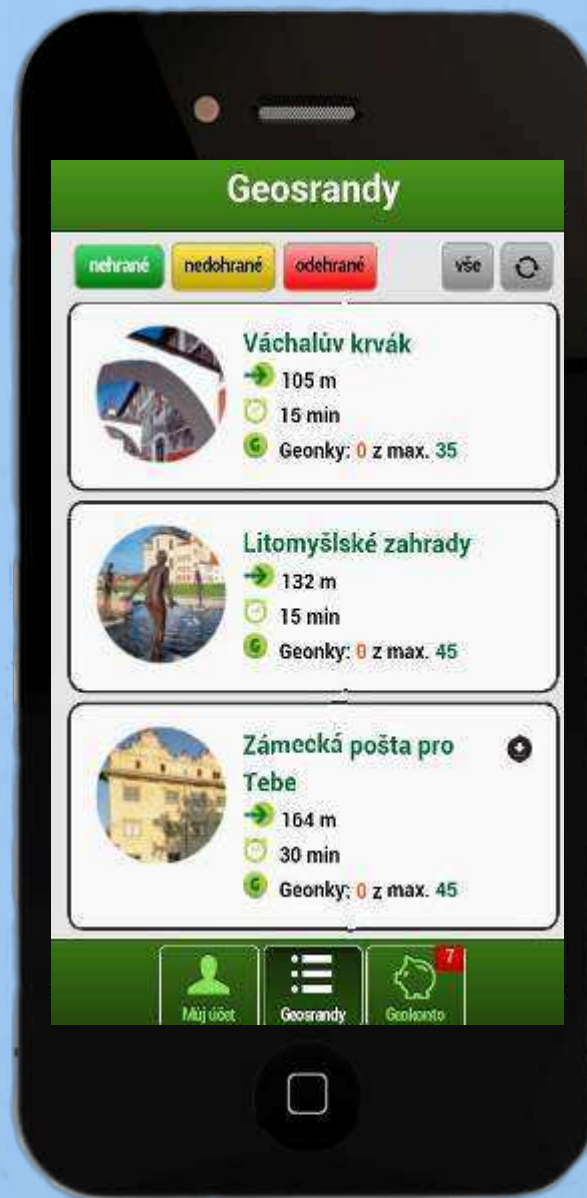

**GEOFUN**

Pojďte, budeme si hrát

**GEOFUN**

...hru, co svět neviděl

**Českomoravské  
pomezí**

[www.wmp.cz](http://www.wmp.cz) | [facebook.com/geofunCZ](https://facebook.com/geofunCZ) | [www.geofun.cz](http://www.geofun.cz)

# Co to je GEOFUN?

- multijazyčná mobilní geolokační aplikace nové generace pro chytré telefony
- zábavný průvodce
- soutěž o zajímavé ceny
- nástroj advergamingu
- 100% virtuální = 100% ekologická

# Vedení GEOFUNu

- **Bohuslav Geofotr** – otec a tvůrce hry, spravuje webové stránky, Facebook, vše organizuje
- má několik přátel, kteří jsou průvodci pro daná města, regiony ...
- jeho přítelem můžeš být i Ty! ...minimálně na Facebooku 😊

# Geoslovník

- pozdrav – **Géčko!**
- geosrandisté si tykají
- geosrandy a georegiony
- geonky a geohodnosti
- někteří nosí geotričko
- geofundit / geofandit / georandit
- je třeba dávat pozor na geofaux-pas