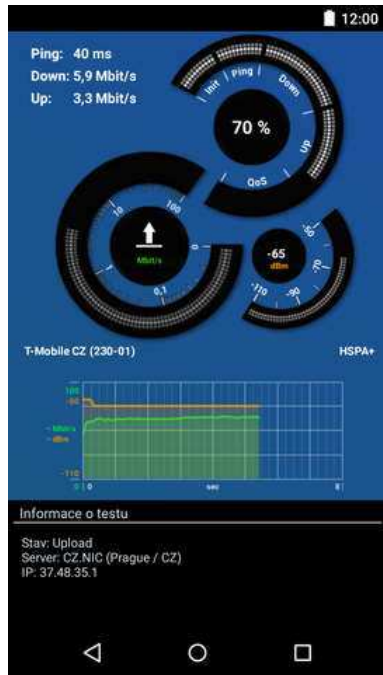

Aplikace pro mobilní zařízení
(*Android a iOS*)

Mapa výsledků měření

Přehledná **statistika** měření

Aplikace pro mobilní zařízení

Aplikace umožňuje měřit rychlost stahování a nahrávání, odezvy, síly signálu....

**Prozatím
testovací
verze**

**Zdarma dostupný pro Android a
iOS (iPhone, iPad)**

Mapa výsledků měření

Vytvářena na základě skutečných měření uživatelů s možností celé škály filtrování (download/upload, všechny sítě/vybraná síť, 2G/3G/4G).