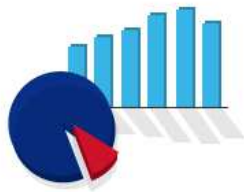

Aplikace pro mobilní zařízení
(*Android a iOS*)

Mapa výsledků měření

Přehledná **statistika** měření

Aplikace pro mobilní zařízení

Aplikace umožňuje měřit rychlost stahování a nahrávání, odezvy, síly signálu....

**Prozatím
testovací
verze**

**Zdarma dostupný pro Android a
iOS (iPhone, iPad)**

Mapa výsledků měření

Vytvářena na základě skutečných měření uživatelů s možností celé škály filtrování (download/upload, všechny sítě/vybraná síť, 2G/3G/4G).