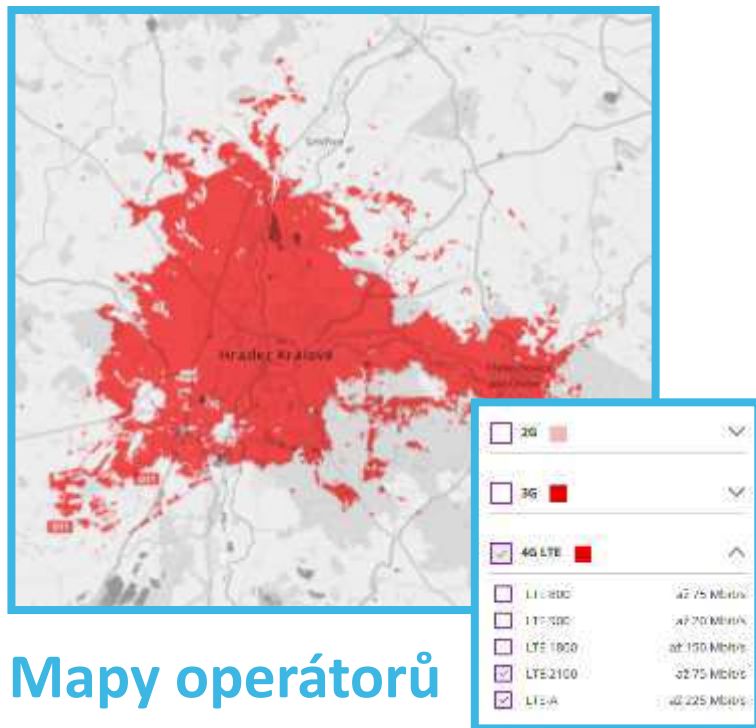

Měření rychlosti a kvality připojení

Mapa ČTÚ

Realita? NetMetr (www.netmetr.cz)