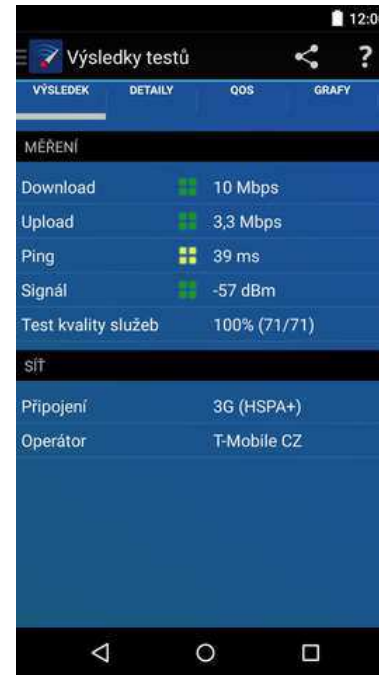

Aplikace pro mobilní zařízení
(*Android a iOS*)

Mapa výsledků měření

Přehledná **statistika** měření

Aplikace pro mobilní zařízení

Aplikace umožňuje měřit rychlost stahování a nahrávání, odezvy, síly signálu....

**Prozatím
testovací
verze**

**Zdarma dostupný pro Android a
iOS (iPhone, iPad)**

Mapa výsledků měření

Vytvářena na základě skutečných měření uživatelů s možností celé škály filtrování (download/upload, všechny sítě/vybraná síť, 2G/3G/4G).