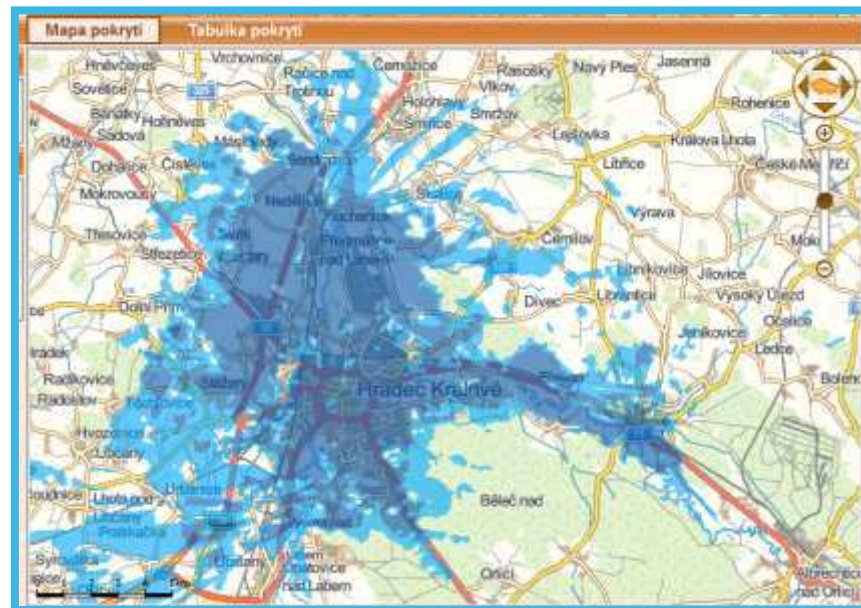

Měření rychlosti a kvality připojení

Mapa ČTÚ

Realita? NetMetr (www.netmetr.cz)