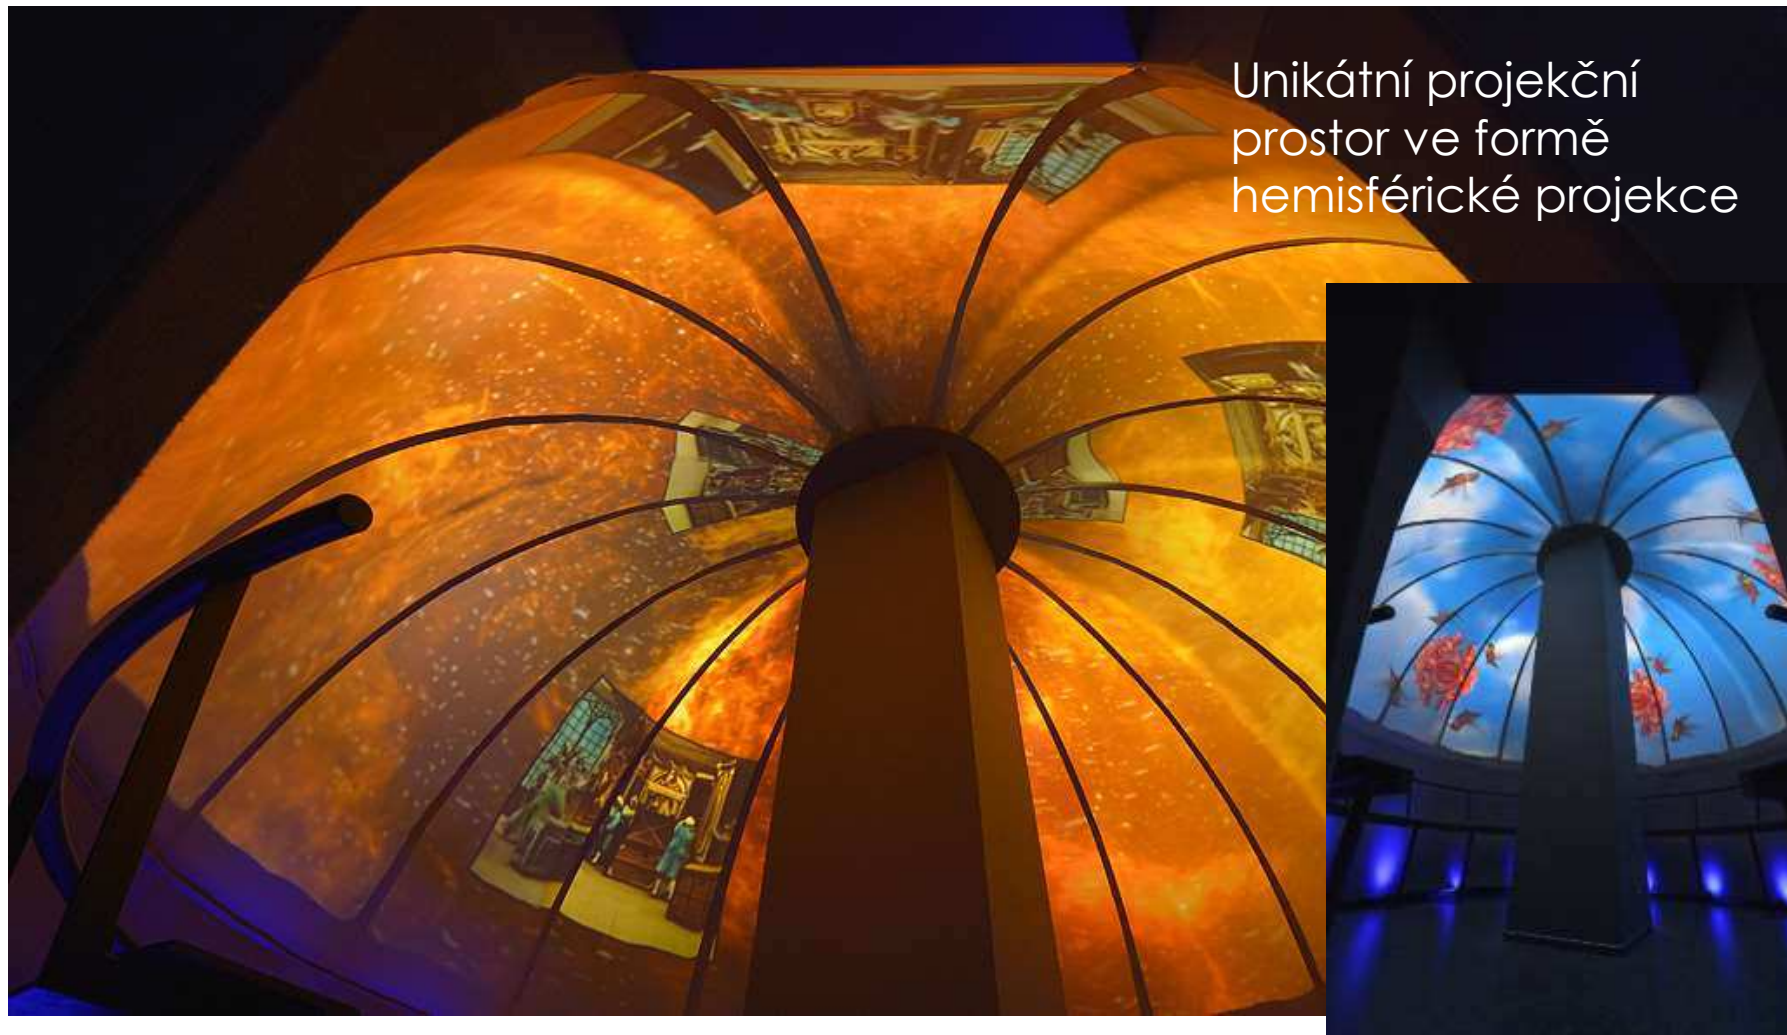

Interaktivní expozice návštěvníkům umožňuje zábavnou a hravou formou poznat lidové zvyky a obyčeje na Slovensku.

MUZEUM KRAJKY VAMBERK

NÁRODNÍ TECHNICKÉ MUZEUM

Unikátní projekční
prostor ve formě
hemisférické projekce

JADERNÁ ELEKTRÁRNA DUKOVANY

Špičková
audiovizuální
technika, skvělý
obsah, zajímavé
téma, interaktivita

VĚDECKO-
ZÁBAVNÍ PARKY,
SCIENCE
CENTRA,
PLANETÁRIA

- NOVODOBÉ
VZDĚLÁVACÍ
PROSTORY
- CÍLEM EXPONÁTŮ JE
ZÁBAVNOU A
INTERAKTIVNÍ FORMOU
MOTIVOVAT MLADOU
GENERACI K ZÁJMU O
VĚDU A VĚDĚNÍ VŮBEC

SCIENCE CENTRUM VIDA!

Hlavní roli hraje interaktivita a exponátů se dotýkat musíte. Řešením správy multimediálních exponátů po stránce obsahu i funkce je systém V-PASS.

PLANETÁRIUM HRADEC KRÁLOVÉ

Interaktivní expozice a nové projekční technologie v promítacím sálu digitálního planetária