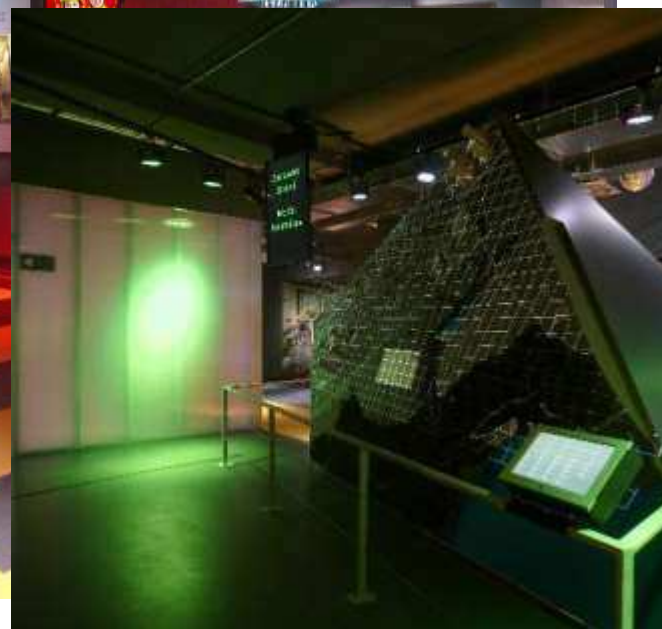

Interaktivní expozice návštěvníkům umožňuje zábavnou a hravou formou poznat lidové zvyky a obyčeje na Slovensku.

MUZEUM KRAJKY VAMBERK

NÁRODNÍ TECHNICKÉ MUZEUM

Unikátní projekční
prostor ve formě
hemisférické projekce

JADERNÁ ELEKTRÁRNA DUKOVANY

Špičková
audiovizuální
technika, skvělý
obsah, zajímavé
téma, interaktivita

VĚDECKO-
ZÁBAVNÍ PARKY,
SCIENCE
CENTRA,
PLANETÁRIA

- NOVODOBÉ
VZDĚLÁVACÍ
PROSTORY
- CÍLEM EXPONÁTŮ JE
ZÁBAVNOU A
INTERAKTIVNÍ FORMOU
MOTIVOVAT MLADOU
GENERACI K ZÁJMU O
VĚDU A VĚDĚNÍ VŮBEC

SCIENCE CENTRUM VIDA!

Hlavní roli hraje interaktivita a exponátů se dotýkat musíte. Řešením správy multimediálních exponátů po stránce obsahu i funkce je systém V-PASS.

PLANETÁRIUM HRADEC KRÁLOVÉ

Interaktivní expozice a nové projekční technologie v promítacím sálu digitálního planetária