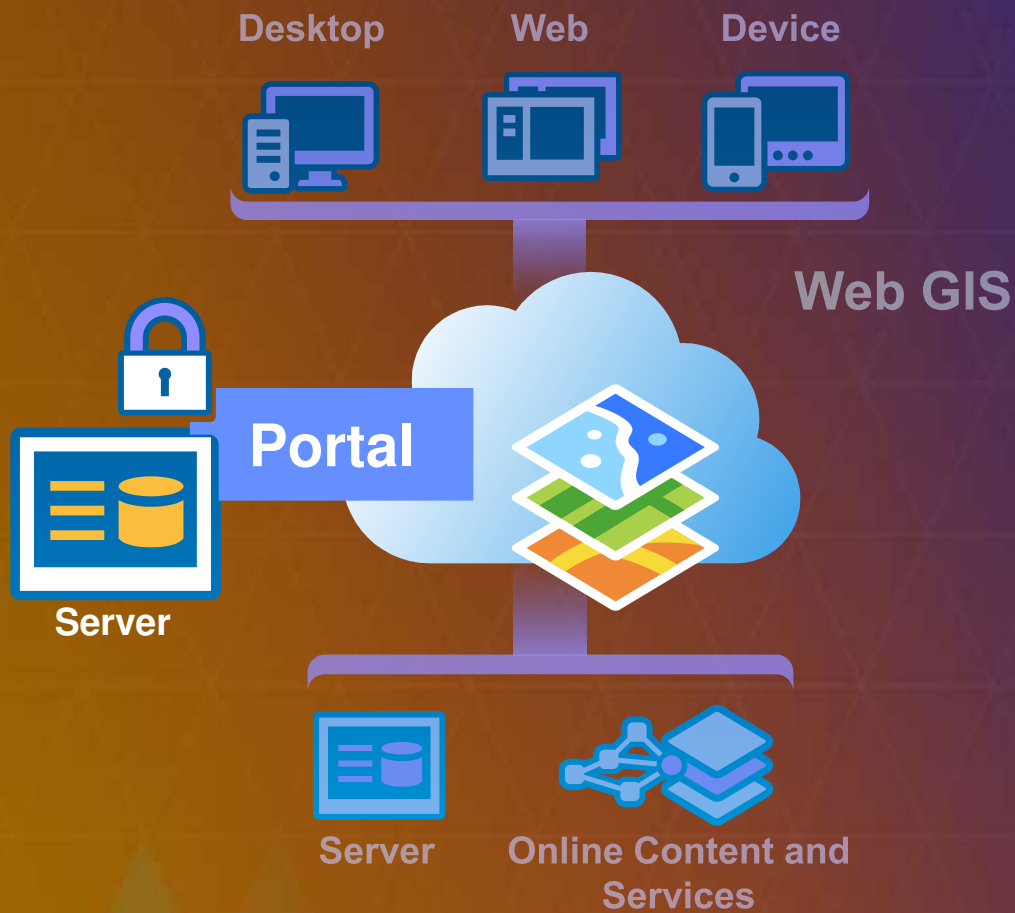

# ArcGIS je Webový GIS

Web GIS

=

Mapy

Aplikace

Identita

SDK

Analýza

## Vlastnosti portálu

- Konfigurace vašeho webu
- Správa přístupu
- Zpřístupnění ArcGIS Serveru uživatelům
- ArcGIS Data Store
- Přidání a sdílení obsahu
- Konfigurace a editace obsahu

# Portál je důležitou součástí platformy ArcGIS

**SaaS**  
(Hosted by Esri)

**On-Premises**  
(in your own infrastructure)

**Hybrid**

S portálem  
přicházejí

**APLIKACE**

# Navigator for ArcGIS

- *Propojení na ArcGIS*
- Offline routing
- Data: Esri nebo vaše vlastní
- Remote Control API

**Společně s  
přehledně**

**APLIKACE**