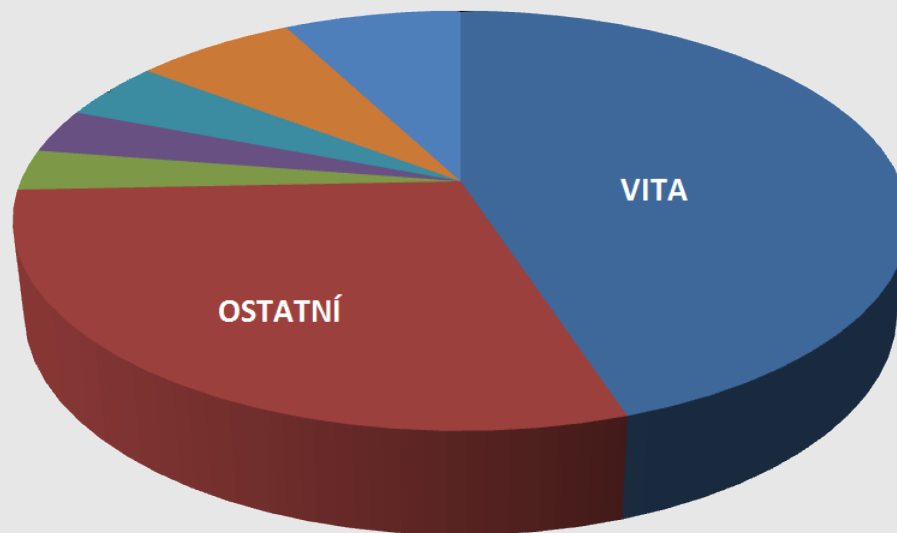

ISSS 2014

7. - 8. dubna 2014
Kongresové centrum Aldis
Hradec Králové

AIS VITA a základní registry

Ing. Jiří Štochel
VITA software s.r.o.

- Přístupy STÁT a OBCE

- STÁT 8 749 273

- OBCE 363 382

- **Přístupy STÁT a OBCE**
 - Z toho CRV 2 900 611

- Přístupy OBCE

- VITA 163 387
- Ostatní 199 995

- **Přístupy OBCE**
 - Z toho ztotožnění, chyby?

- **Co AIS VITA?**
 - **250** AIS VITA registrováno v ISoISVS
 - **215** AIS VITA komunikuje se základními registry