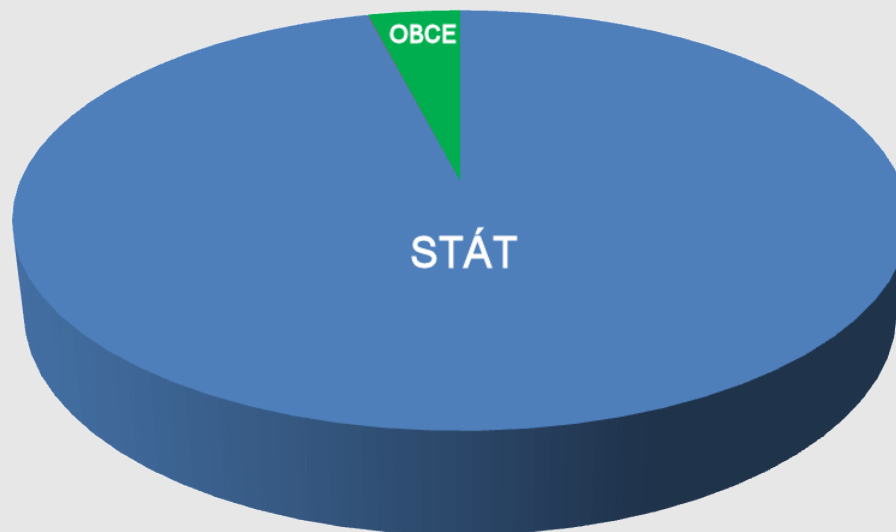

ISSS 2014

7. - 8. dubna 2014
Kongresové centrum Aldis
Hradec Králové

AIS VITA a základní registry

Ing. Jiří Štochel
VITA software s.r.o.

- Přístupy STÁT a OBCE

- STÁT 8 749 273

- OBCE 363 382

- **Přístupy STÁT a OBCE**
 - Z toho CRV 2 900 611