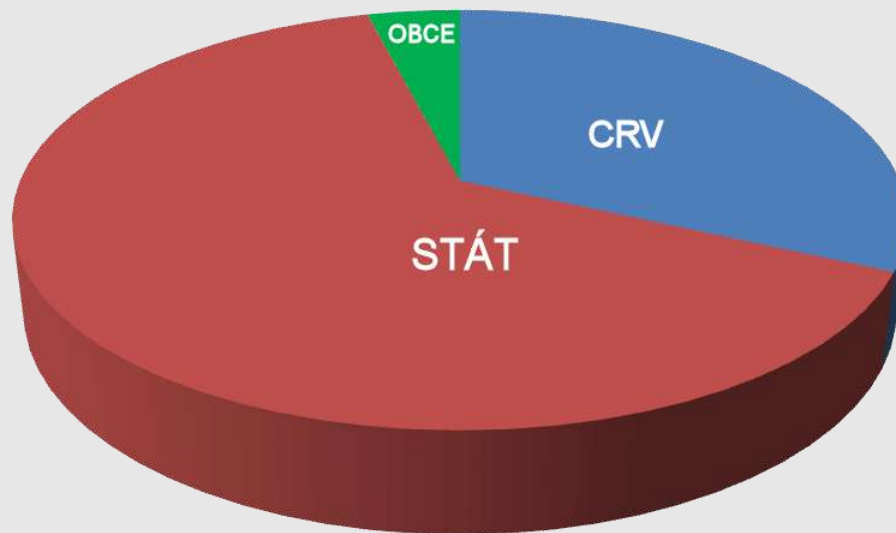

ISSS 2014

7. - 8. dubna 2014
Kongresové centrum Aldis
Hradec Králové

AIS VITA a základní registry

Ing. Jiří Štochel
VITA software s.r.o.

- Přístupy STÁT a OBCE

- STÁT 8 749 273

- OBCE 363 382

- **Přístupy STÁT a OBCE**
 - Z toho CRV 2 900 611

- Přístupy OBCE

- VITA 163 387
- Ostatní 199 995

- **Přístupy OBCE**
 - Z toho ztotožnění, chyby?

- **Co AIS VITA?**
 - **250** AIS VITA registrováno v ISoISVS
 - **215** AIS VITA komunikuje se základními registry