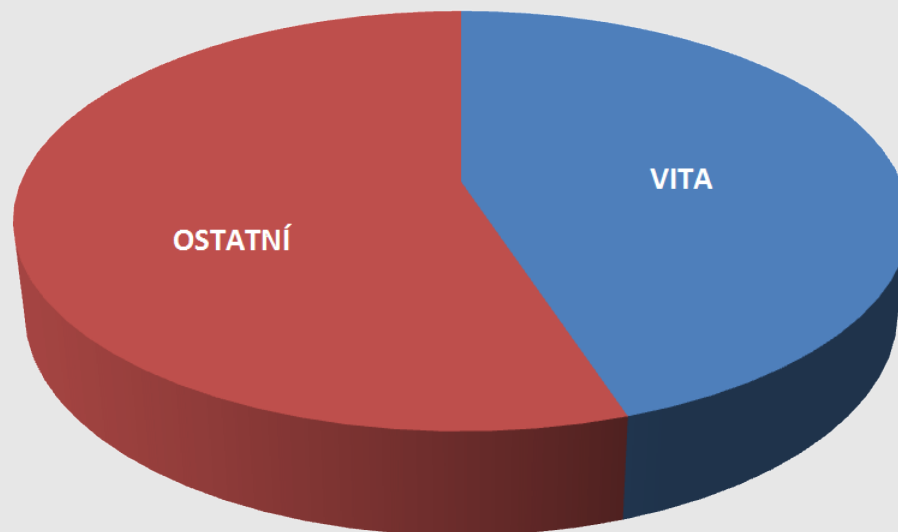

ISSS 2014

7. - 8. dubna 2014
Kongresové centrum Aldis
Hradec Králové

AIS VITA a základní registry

Ing. Jiří Štochel
VITA software s.r.o.

- Přístupy STÁT a OBCE

- STÁT 8 749 273

- OBCE 363 382

- **Přístupy STÁT a OBCE**
 - Z toho CRV 2 900 611

- Přístupy OBCE

- VITA 163 387
- Ostatní 199 995

- **Přístupy OBCE**
 - Z toho ztotožnění, chyby?

- **Co AIS VITA?**
 - **250** AIS VITA registrováno v ISoISVS
 - **215** AIS VITA komunikuje se základními registry