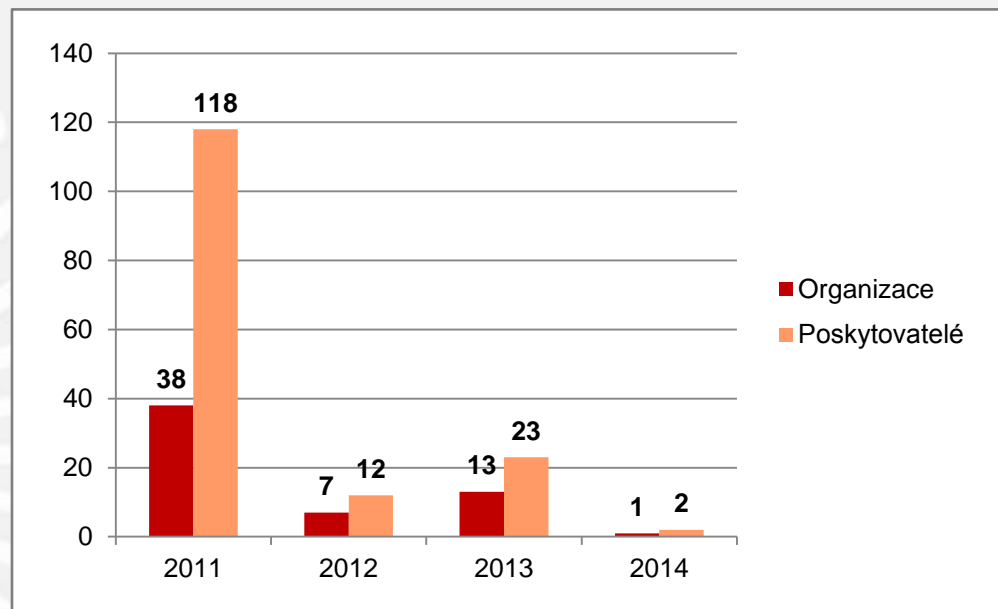

www.cenia.cz

INSPIRE

- Směrnice 2007/2/ES → zákon č. 123/1998 Sb. a vyhláška 103/2010 Sb.
- Povinnosti veřejné správy:
 - **od 3.12.2013** zpřístupněná metadata ke všem datům
 - **od 9.11.2011** funkční vyhledávací a prohlížecké služby
 - **od 28.12.2012** funkční stahovací a transform. služby
 - **do 4.2.2018**, resp. **do 10.12.2020** mít data harmonizována dle INSPIRE

<http://inspire.gov.cz>

Geoportál

- 59 organizací
- 155 poskytovatelů
- 1255 uživatelů

- ovšem ještě stále řada organizací geoportál nevyužívá
- co vám tedy geoportál nabízí?

<http://geoportal.gov.cz>

Možnosti geoportálu