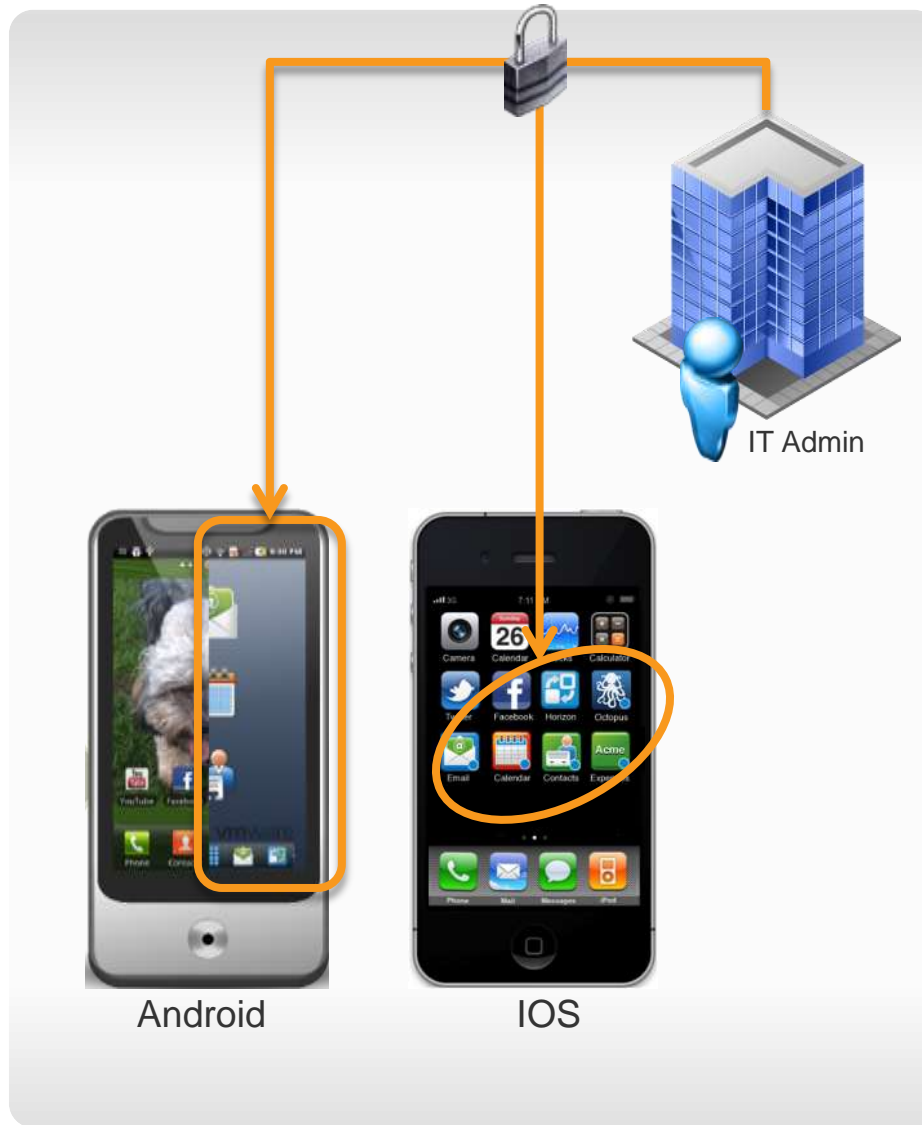

Správa mobilních zařízení