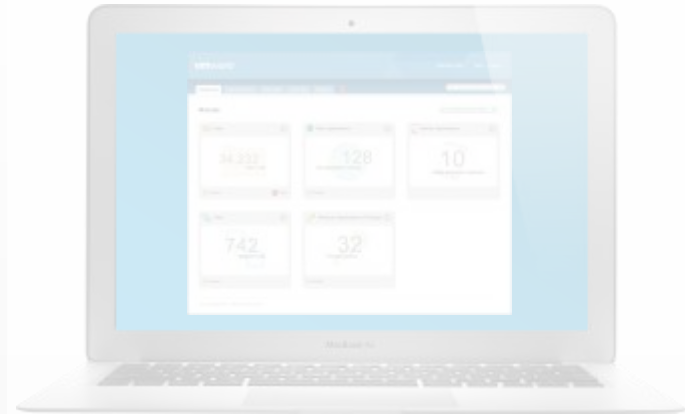

VMware Horizon Workspace

UŽIVATELÉ

Jednotné prostředí pro přístup k datům, aplikacím a desktopům

Na jakémkoliv zařízení

IT ADMINS

Single management console for administration, managing security and user entitlement policies