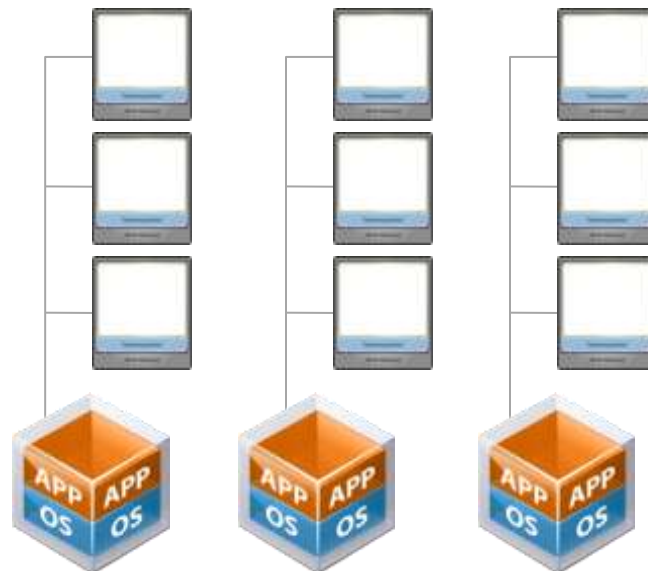

View Composer