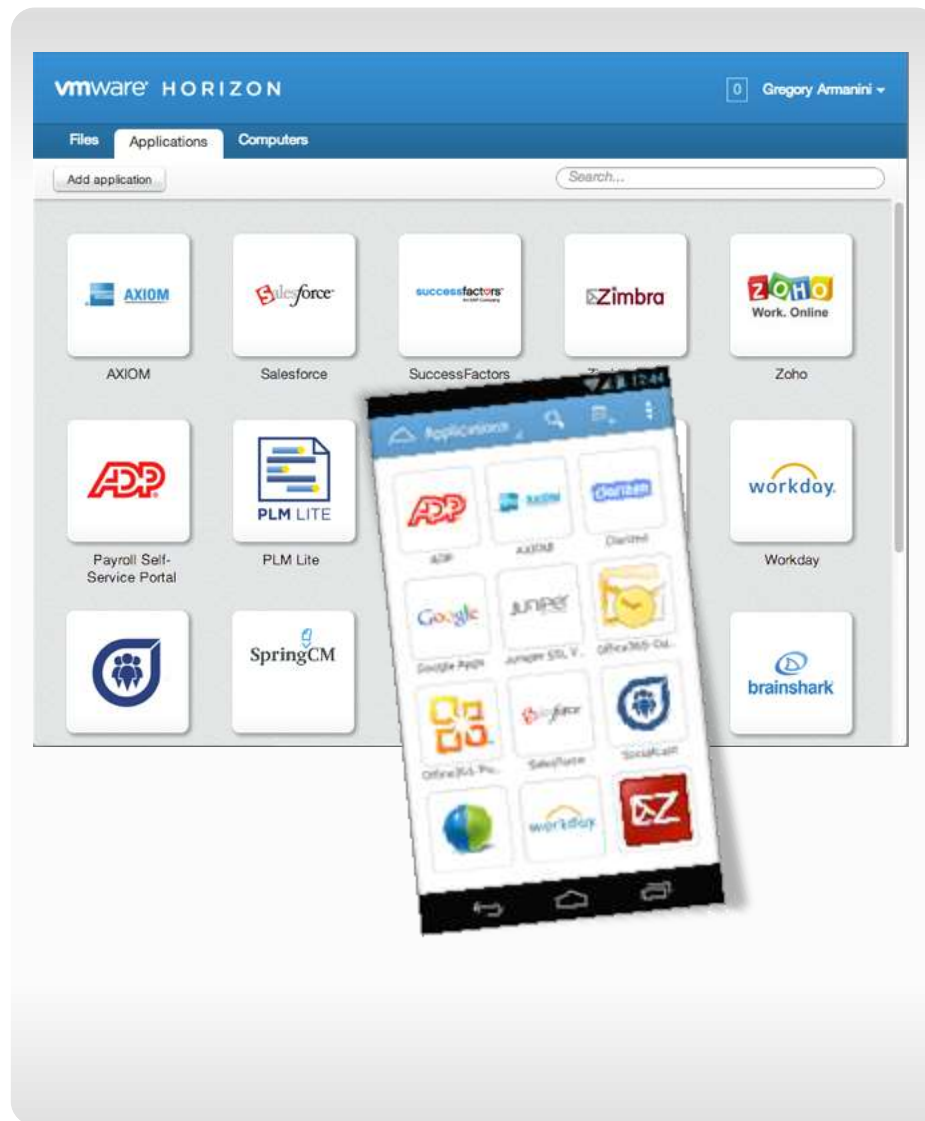

Jednotný přístup k aplikacím a službám