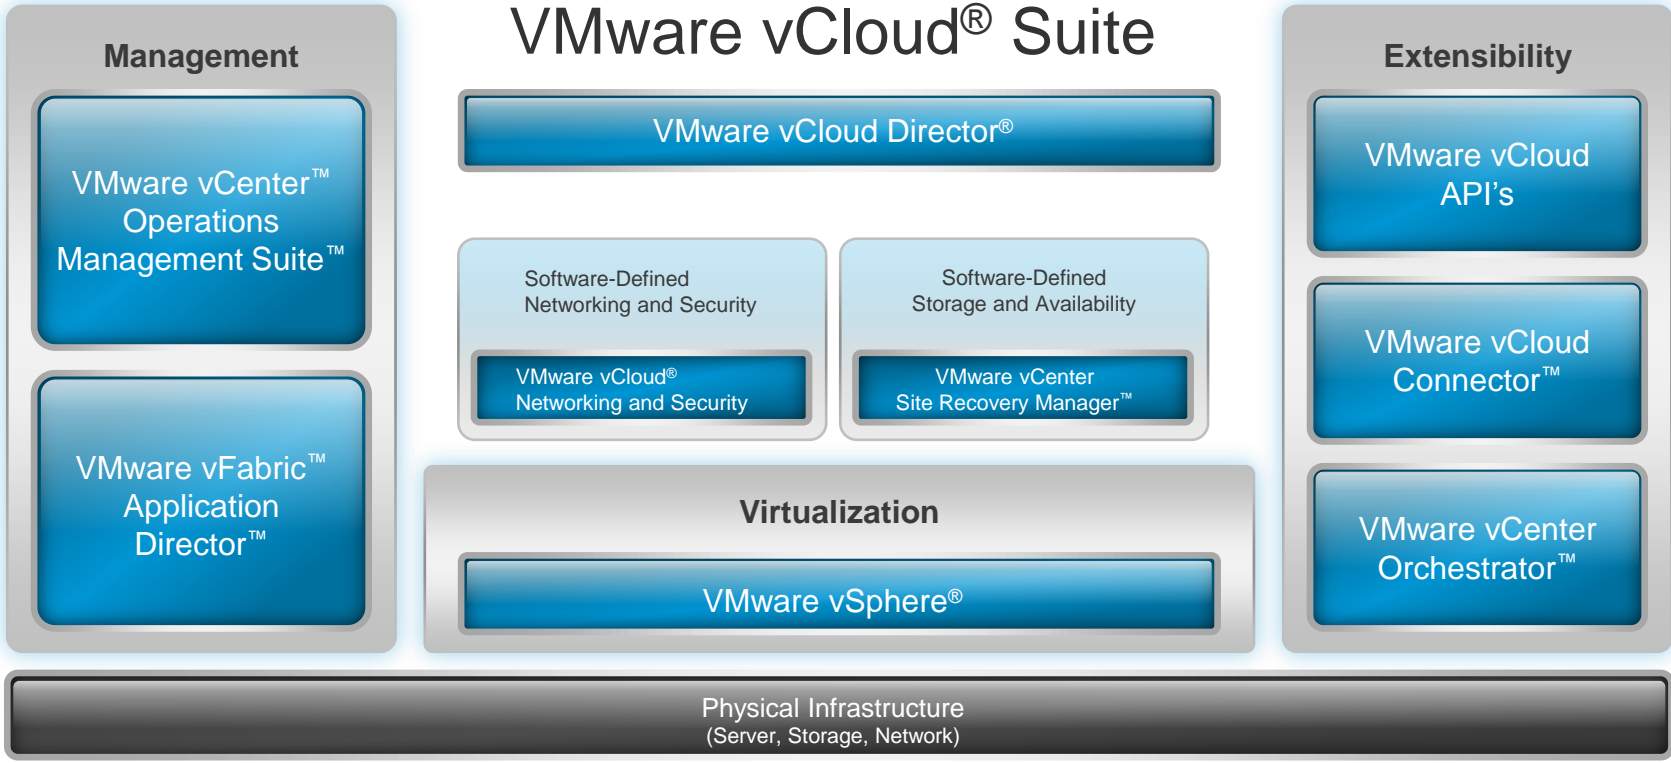

## Software-Definované Datacentra

Veškerá infrastruktura je virtualizovaná a zpřístupněná formou služby, kontrola je kompletně automatizovaná pomocí softwaru.

Standardizace.

Přizpůsobivost.

Automatizace.

Odolnost.

>70% rozpočtů IT pouze na údržbu stávajících architektur

Windows Linux Databases Mission-Critical HPC Big Data

Abstrakce.

Sdílení.

Automatizace.

# Softwarově Definované Datacentrum