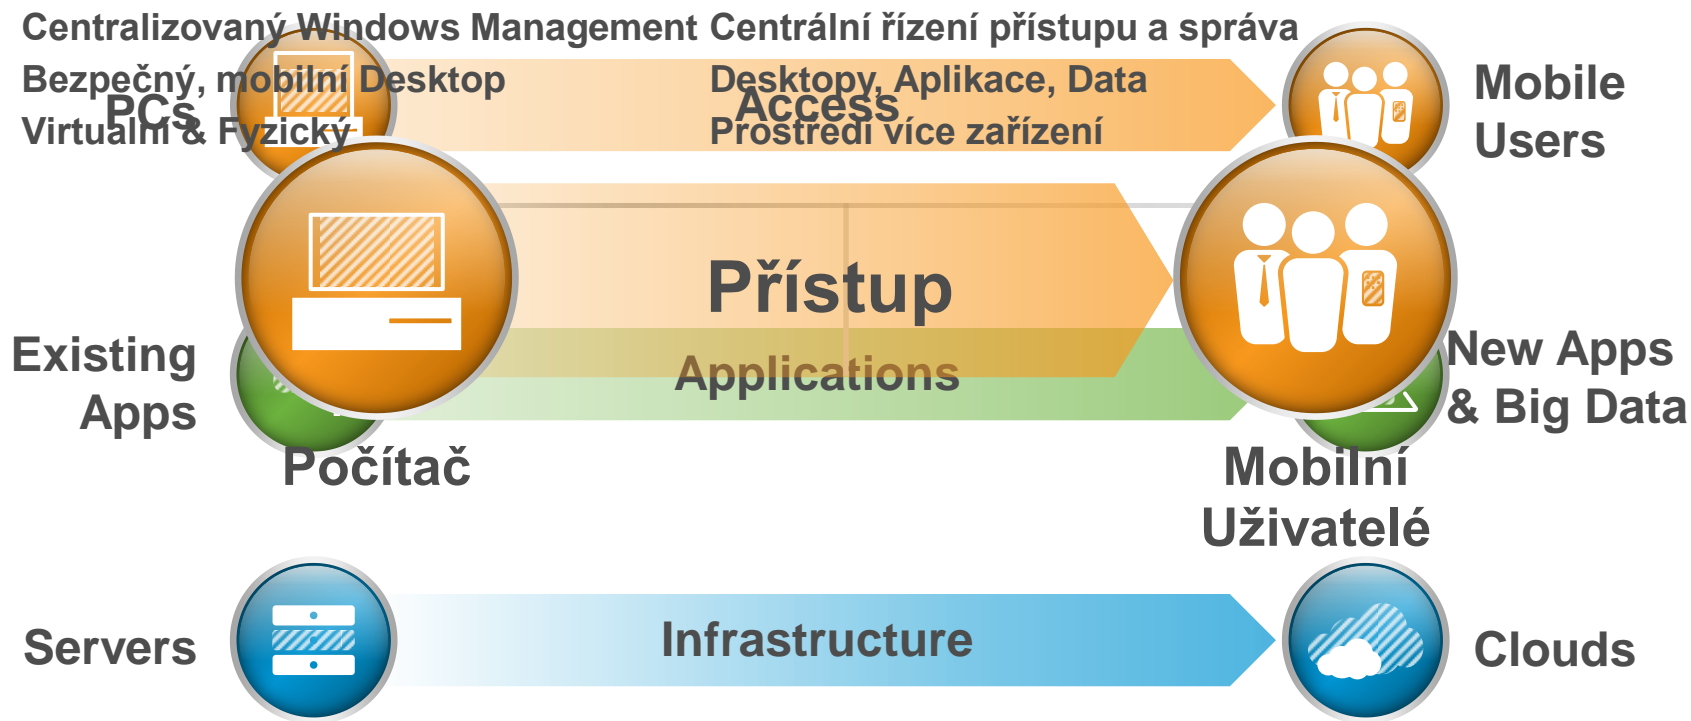

## Cloud Management

Cloud Infrastructure

Greater Flexibility = Agility

# VMware vCloud Suite

## VMware View®/Mirage™

Centralizovaný Windows Management  
Bezpečný, mobilní Desktop  
Virtualní & Fyzický

## VMware Horizon Workspace™

Centrální řízení přístupu a správa  
Desktopy, Aplikace, Data  
Prostředí více zařízení

Mirage

Fyzické

Offline  
Operace

View & Mirage

View

Nejvyšší  
bezpečnost  
Mobilita zařízení