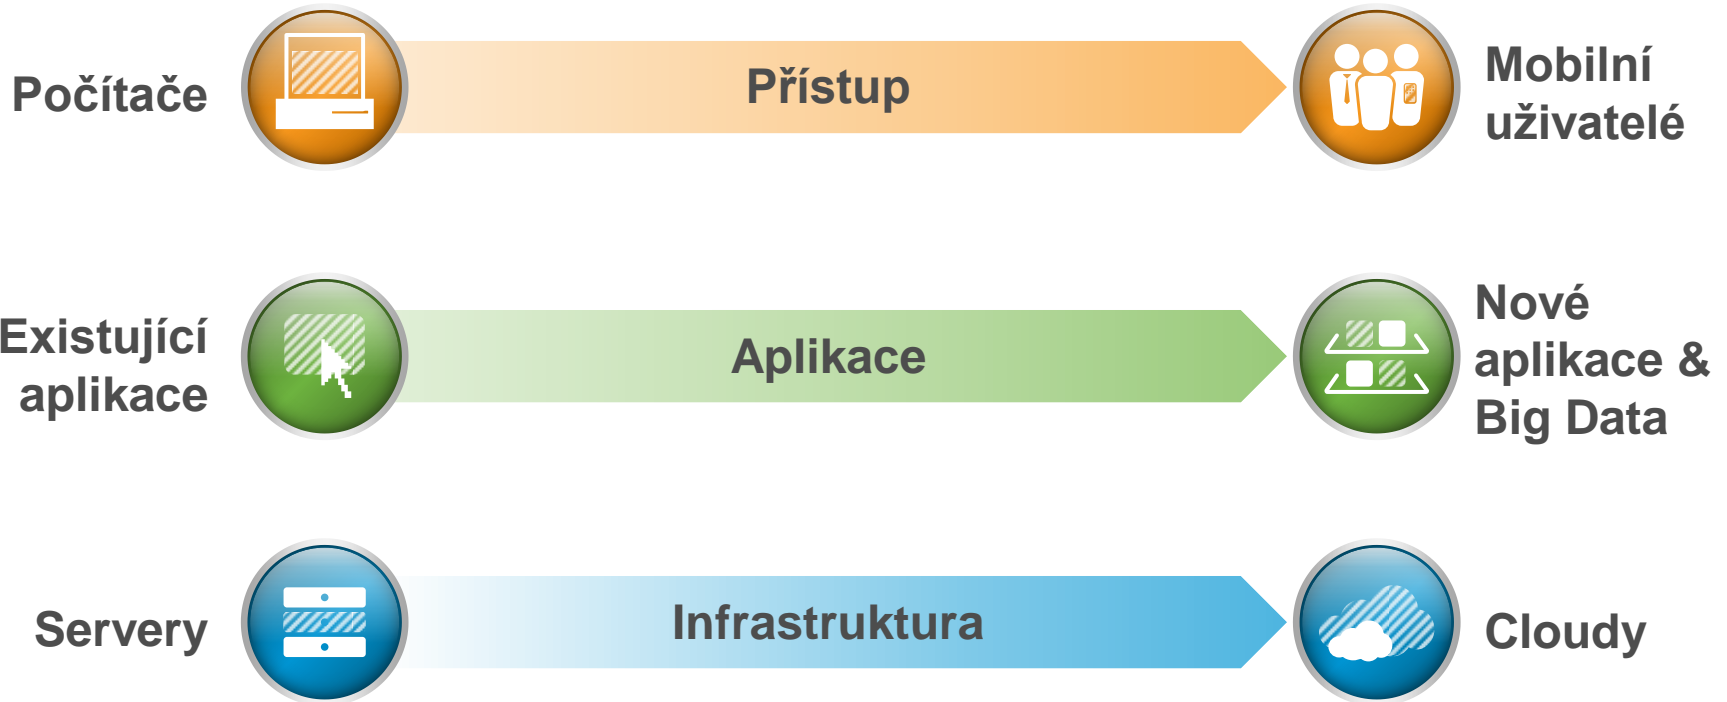

## VMware produktové a servisní portfolio pro státní správu

Marek Bražina  
Senior Systems Engineer

**iss**®  
Internet ve státní správě a samosprávě  
**LOCAL AND REGIONAL  
INFORMATION SOCIETY**  
Visegrádská konference V4DIS

# Změny v IT

**Mainframe**

**Mini-  
computer**

**PC/  
Microprocessor**

**Networked/  
Distributed  
Computing**

**Virtual/  
Cloud  
Computing**

# Probíhající transformace