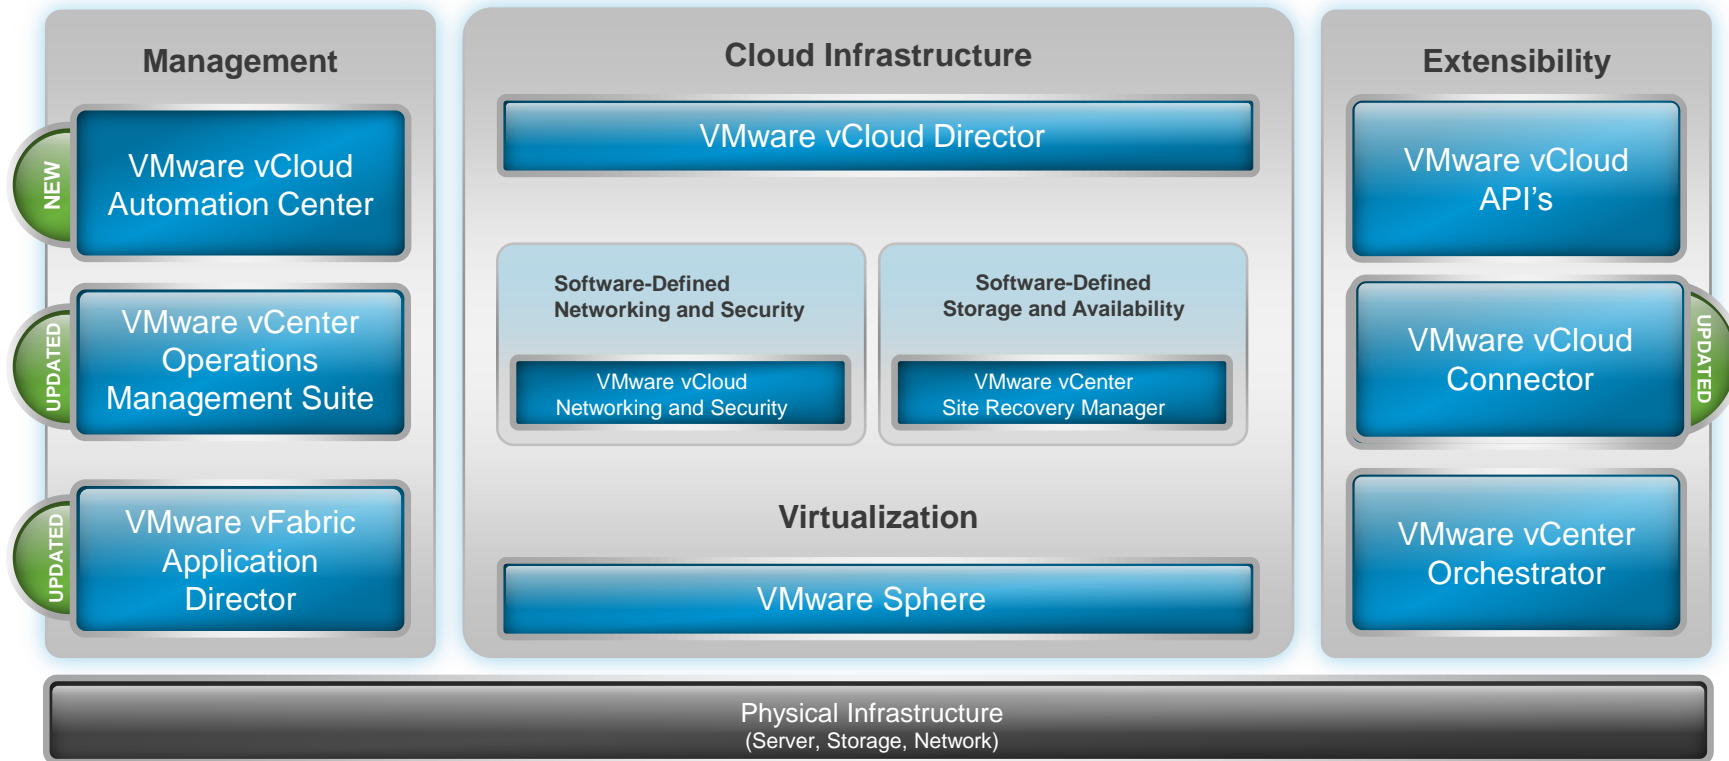

## Cloud Management

Cloud Infrastructure

Greater Flexibility = Agility

# VMware vCloud Suite

## VMware View®/Mirage™

Centralizovaný Windows Management  
Bezpečný, mobilní Desktop  
Virtualní & Fyzický

## VMware Horizon Workspace™

Centrální řízení přístupu a správa  
Desktopy, Aplikace, Data  
Prostředí více zařízení

Mirage

Fyzické

Offline  
Operace

View & Mirage

View

Nejvyšší  
bezpečnost  
Mobilita zařízení