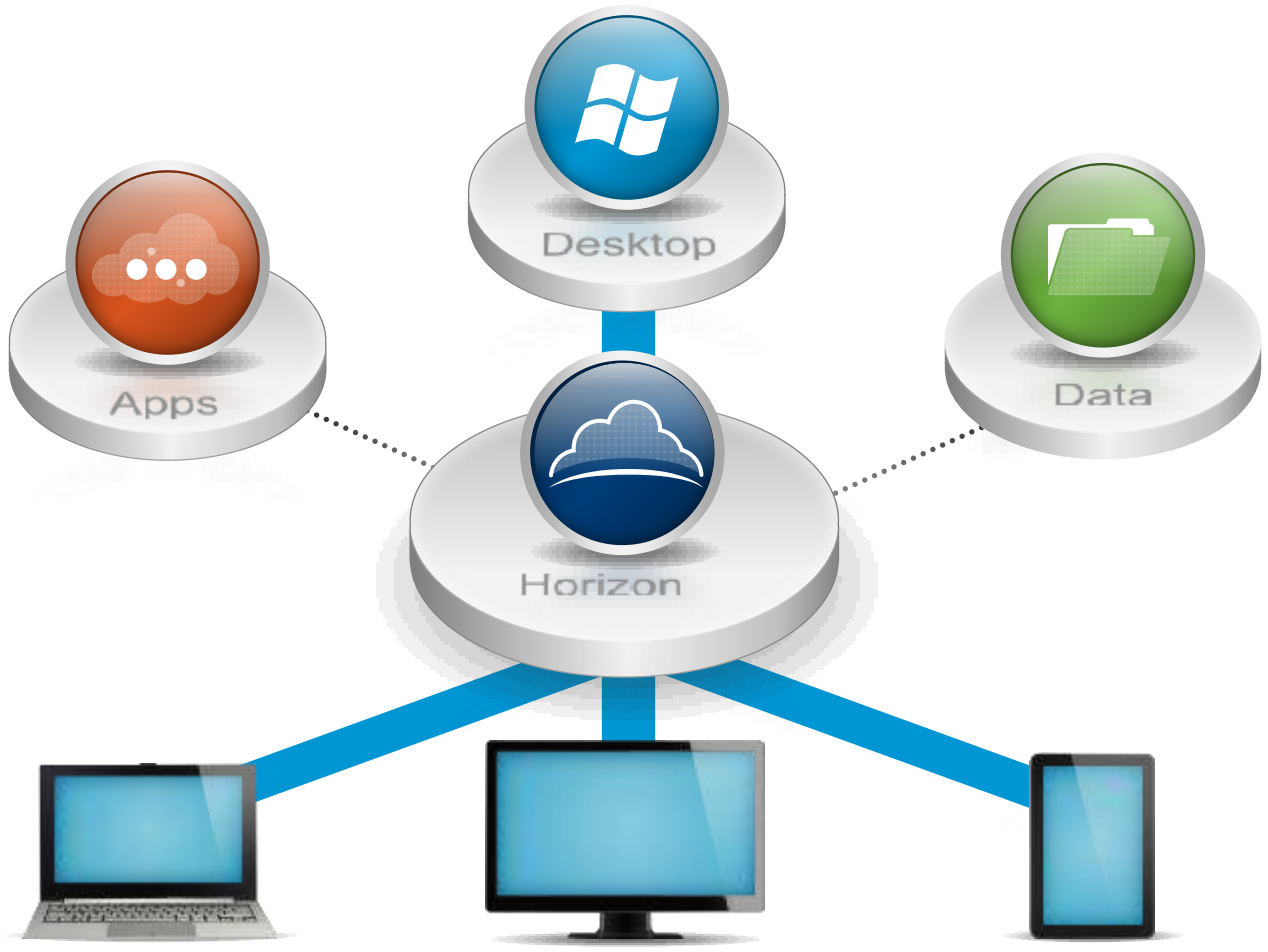

## VMware Horizon Workspace™

Centrální řízení přístupu a správa  
Desktopy, Aplikace, Data  
Prostředí více zařízení

Mirage

Fyzické

Offline  
Operace

View & Mirage

View

Nejvyšší  
bezpečnost  
Mobilita zařízení

# Kompletní řešení pro transformaci desktopů

Centrální Management  
Disaster Recovery  
Vysoká dostupnost

# VMware Horizon Suite

Platforma pro mobilitu uživatelů

Správa

Zabezpečení

Access

Mobilní

Kontrola