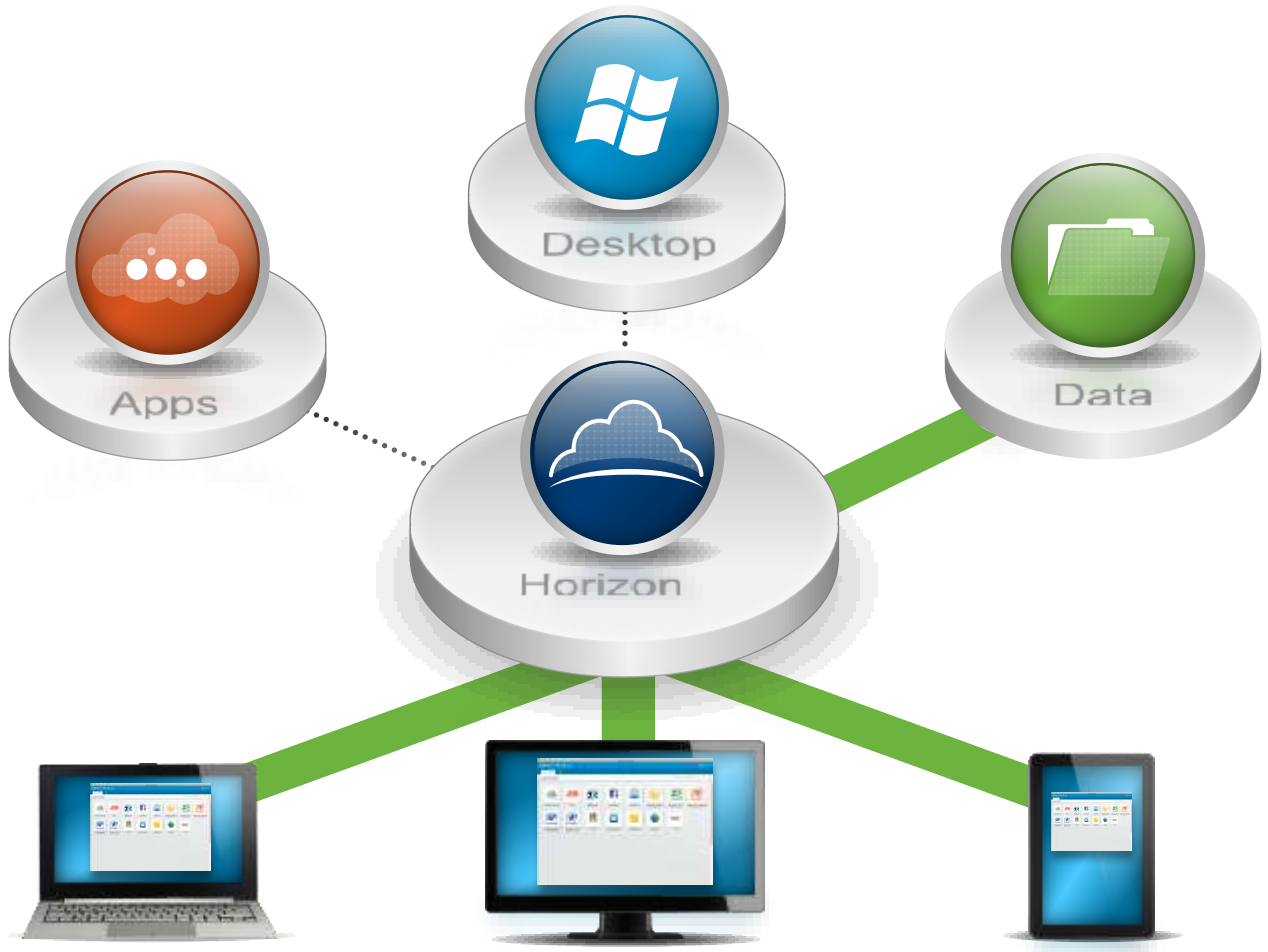

## Software-Definované Datacentra

Veškerá infrastruktura je virtualizovaná a zpřístupněná formou služby, kontrola je kompletně automatizovaná pomocí softwaru.

Standardizace.

Přizpůsobivost.

Automatizace.

Odolnost.

## VMware Horizon Workspace™

Centrální řízení přístupu a správa  
Desktopy, Aplikace, Data  
Prostředí více zařízení

Mirage

Fyzické

Offline  
Operace

View & Mirage

View

Nejvyšší  
bezpečnost  
Mobilita zařízení

# Kompletní řešení pro transformaci desktopů

Centrální Management  
Disaster Recovery  
Vysoká dostupnost

# VMware Horizon Suite

Platforma pro mobilitu uživatelů

Správa

Zabezpečení

Access

Mobilní

Kontrola