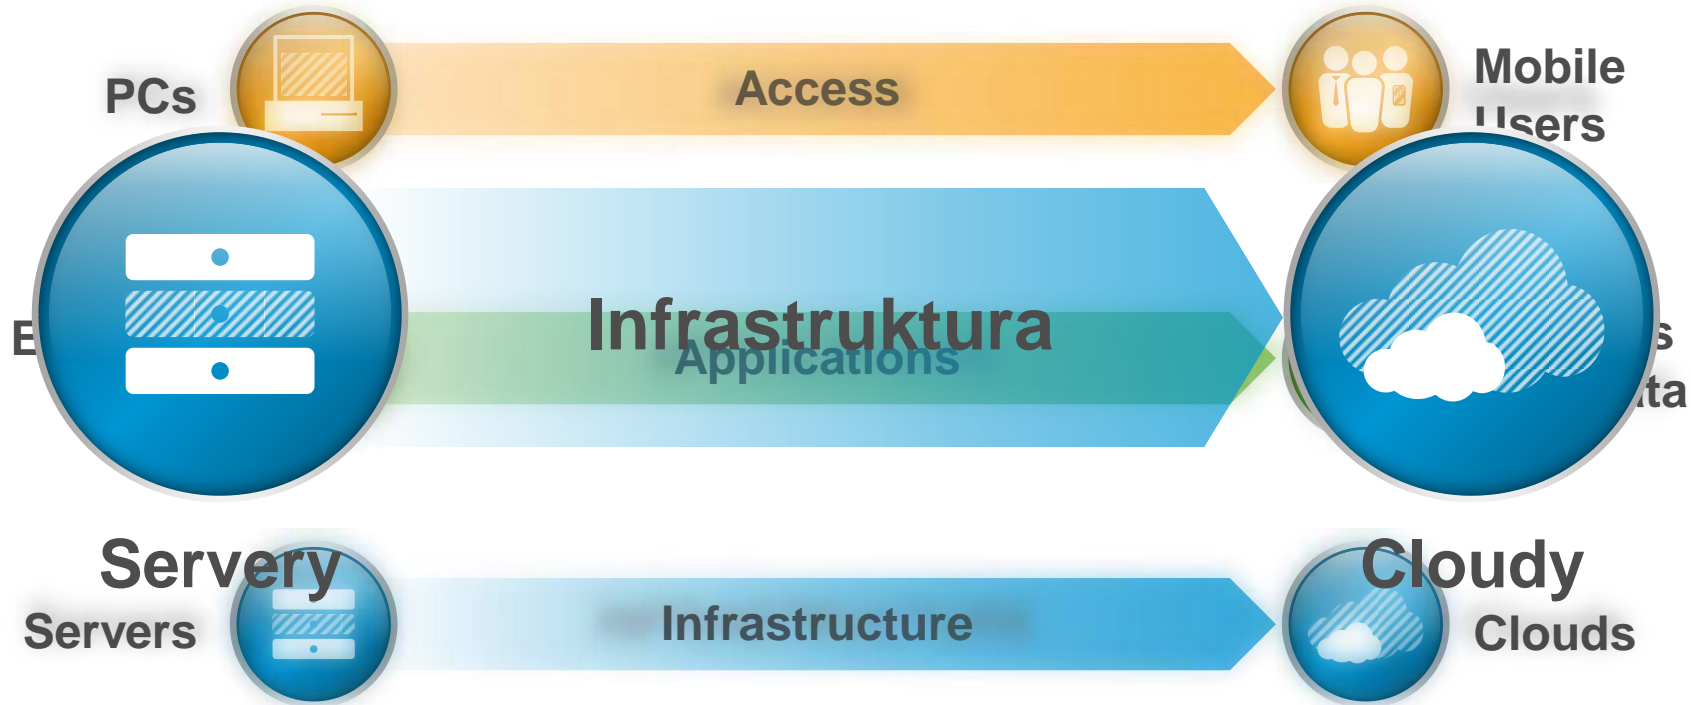

## VMware produktové a servisní portfolio pro státní správu

Marek Bražina  
Senior Systems Engineer

**iss**®  
Internet ve státní správě a samosprávě  
**LOCAL AND REGIONAL  
INFORMATION SOCIETY**  
Visegrádská konference V4DIS

# Změny v IT

**Mainframe**

**Mini-  
computer**

**PC/  
Microprocessor**

**Networked/  
Distributed  
Computing**

**Virtual/  
Cloud  
Computing**

# Probíhající transformace

## Software-Definované Datacentra

Veškerá infrastruktura je virtualizovaná a zpřístupněná formou služby, kontrola je kompletně automatizovaná pomocí softwaru.

Standardizace.

Přizpůsobivost.

Automatizace.

Odolnost.