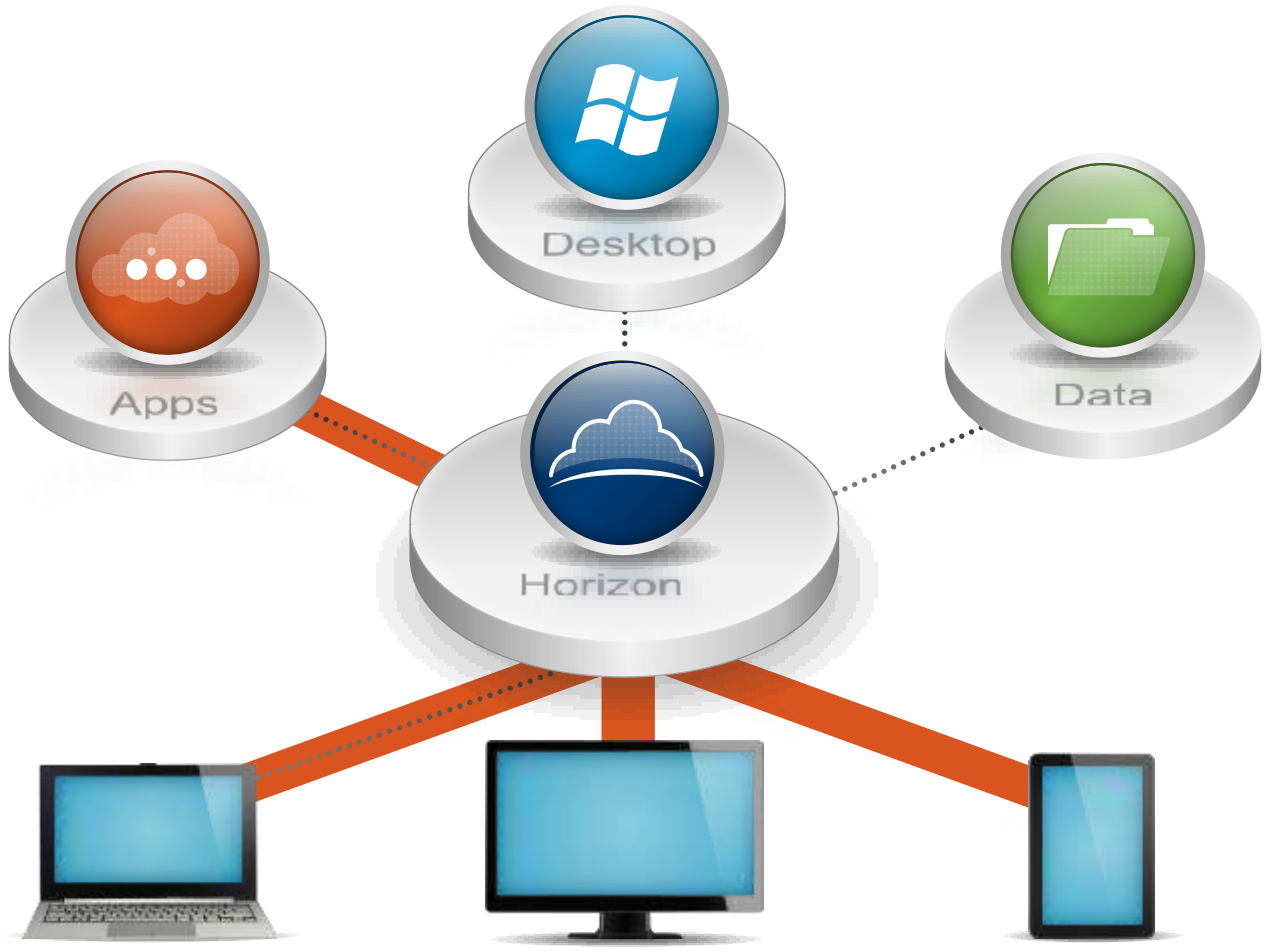

## Software-Definované Datacentra

Veškerá infrastruktura je virtualizovaná a zpřístupněná formou služby, kontrola je kompletně automatizovaná pomocí softwaru.

Standardizace.

Přizpůsobivost.

Automatizace.

Odolnost.

## VMware Horizon Workspace™

Centrální řízení přístupu a správa  
Desktopy, Aplikace, Data  
Prostředí více zařízení

Mirage

Fyzické

Offline  
Operace

View & Mirage

View

Nejvyšší  
bezpečnost  
Mobilita zařízení

# Kompletní řešení pro transformaci desktopů

Centrální Management  
Disaster Recovery  
Vysoká dostupnost

# VMware Horizon Suite

Platforma pro mobilitu uživatelů

Správa

Zabezpečení

Access

Mobilní

Kontrola