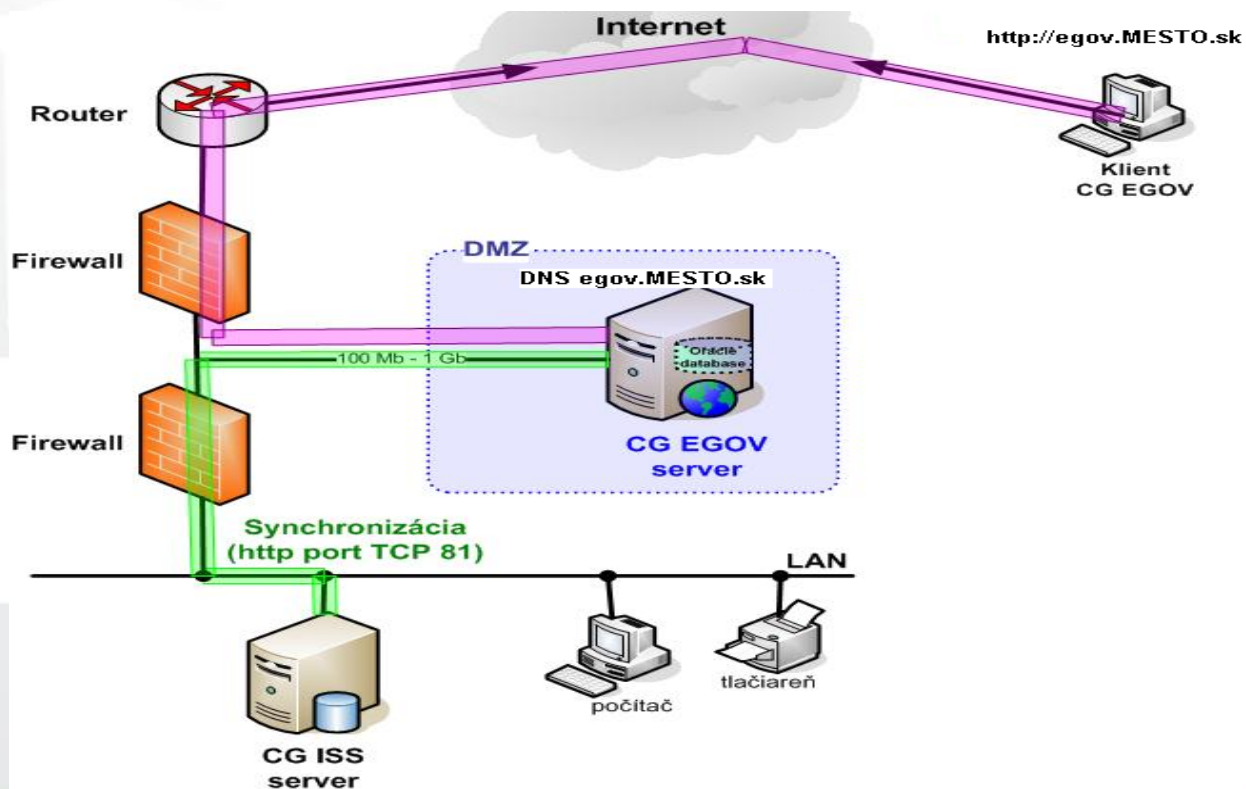

Technické riešenie a bezpečnosť

oddelené databázové prostredie od produkčného, ochrana vnútorného systému (bezpečnosť) – vonkajšie aplikácie nepristupujú k interným údajom

Webservice, štandardné protokoly HTTPS

plánovaná synchronizácia, podrobné logy, mailová notifikácia