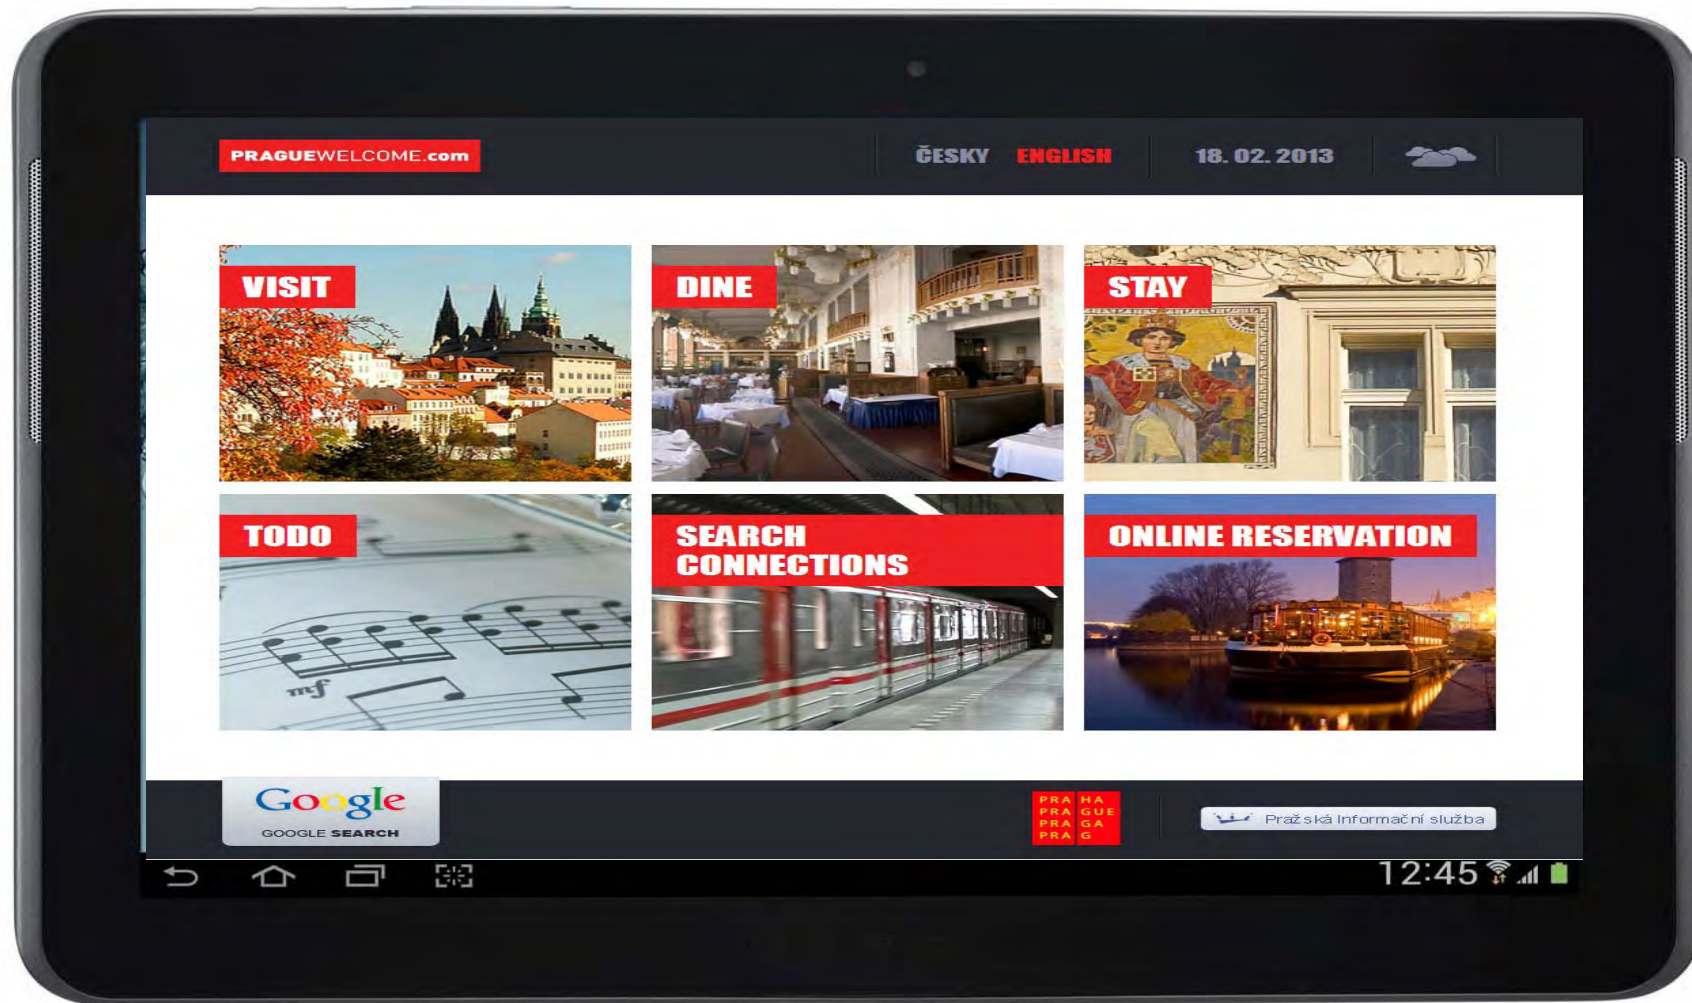

VYUŽITÍ DAT – TABLETY S PRAGUEWELCOME

PRAGUEWELCOME.com