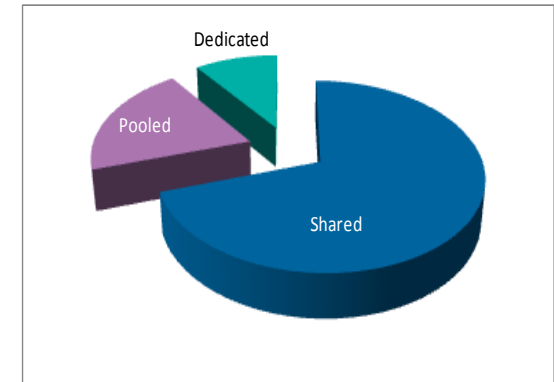

Virtuální prostředí – vysvětlení problematiky

ISSS konference
Hradec Králové
8.- 9. dubna 2013

Sdílená plocha (Služby pracoviště zprostředkované serverem) :

- Nákladově nejefektivnější
- Publikované aplikace nebo sdílené plochy
- Více uživatelů sdílí serverové zdroje
- Zabezpečené a standardizované prostředí
- Zajištěno Citrix XenApp

Dočasná (sdílená) plocha:

- Provozováno např. Win XP nebo Win 7 desktop prostředí
- Připravené PC při každém přihlášení
- Lepší výkon a větší flexibilita
- Uživatelská data jsou uložena v centrálním úložišti, přístupná na požádání
- Zajištěno Citrix XenDesktop nebo Vmware View

Dedikovaná plocha:

- Provozováno např. Win XP nebo Win 7 desktop prostředí
- Pružný model s lokálně nainstalovanými aplikacemi nebo aplikacemi spouštěnými z centrálního umístění
- Uživatelská data zůstávají ve virtuálním obraze
- Zajištěno Citrix XenDesktop nebo Vmware View

Lokální virtuální plocha:

- Virtuální obraz běží přímo na PC nebo MAC
- Schopnost práce ve více virtuálních prostředích
- Možnost offline práce

Nezapomeňte na tradiční PC – je stále potřebné pro některé uživatele jako část Vašeho hybridního pracoviště.