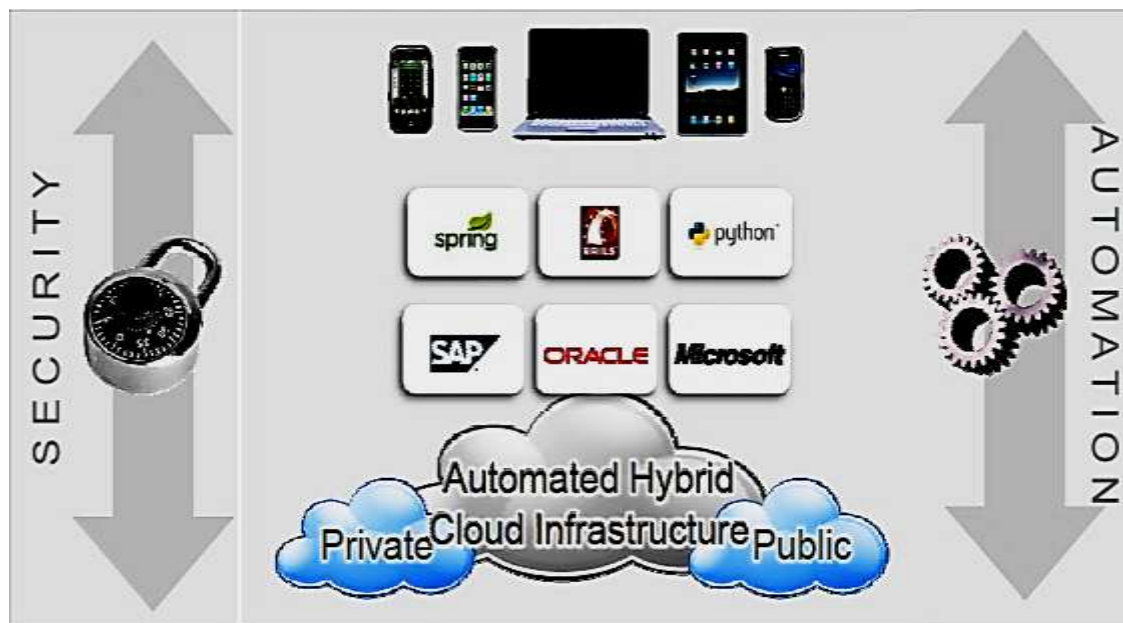

Pracoviště Státní Správy

Hybridní cloudové řešení

ISSS konference
Hradec Králové
8.- 9. dubna 2013

- **Citlivá data** a prostředky jsou spravovány a uchovávány v datových centrech orgánu státní správy
- Správa **veřejných dat** je zajištěna a poskytována **datovým centrem ATOS**