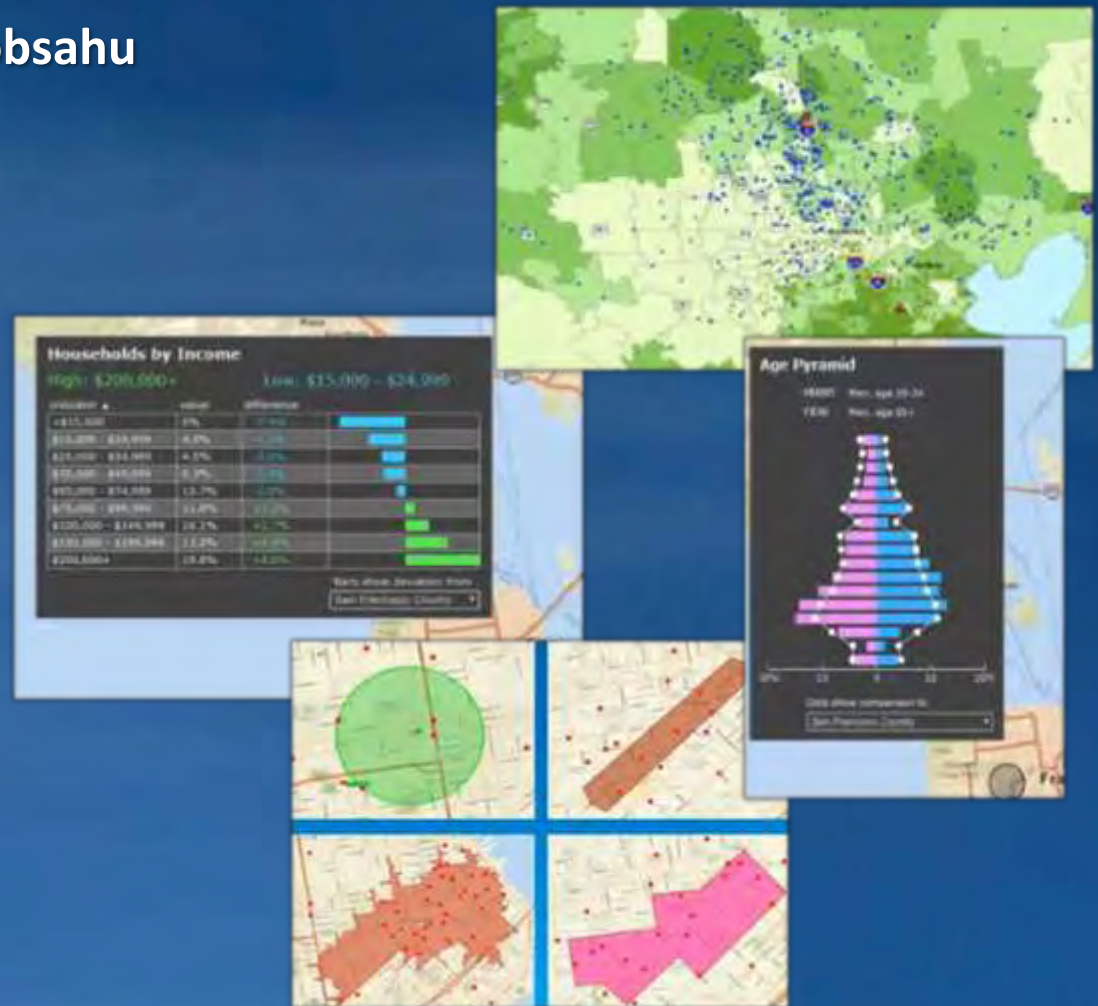

Geonames

Ortofoto

Demografie

Krajina

Topografie

Mnoho poskytovatelů dat

... tvoří základ pro vaši práci

# Verze ArcGIS

Rozvoj

The background features a blue gradient with abstract, overlapping shapes and a faint image of Earth from space. The text is centered and prominent.

# Location Analytics

- Atlas světa geografického obsahu
- Obohaťte svoje data