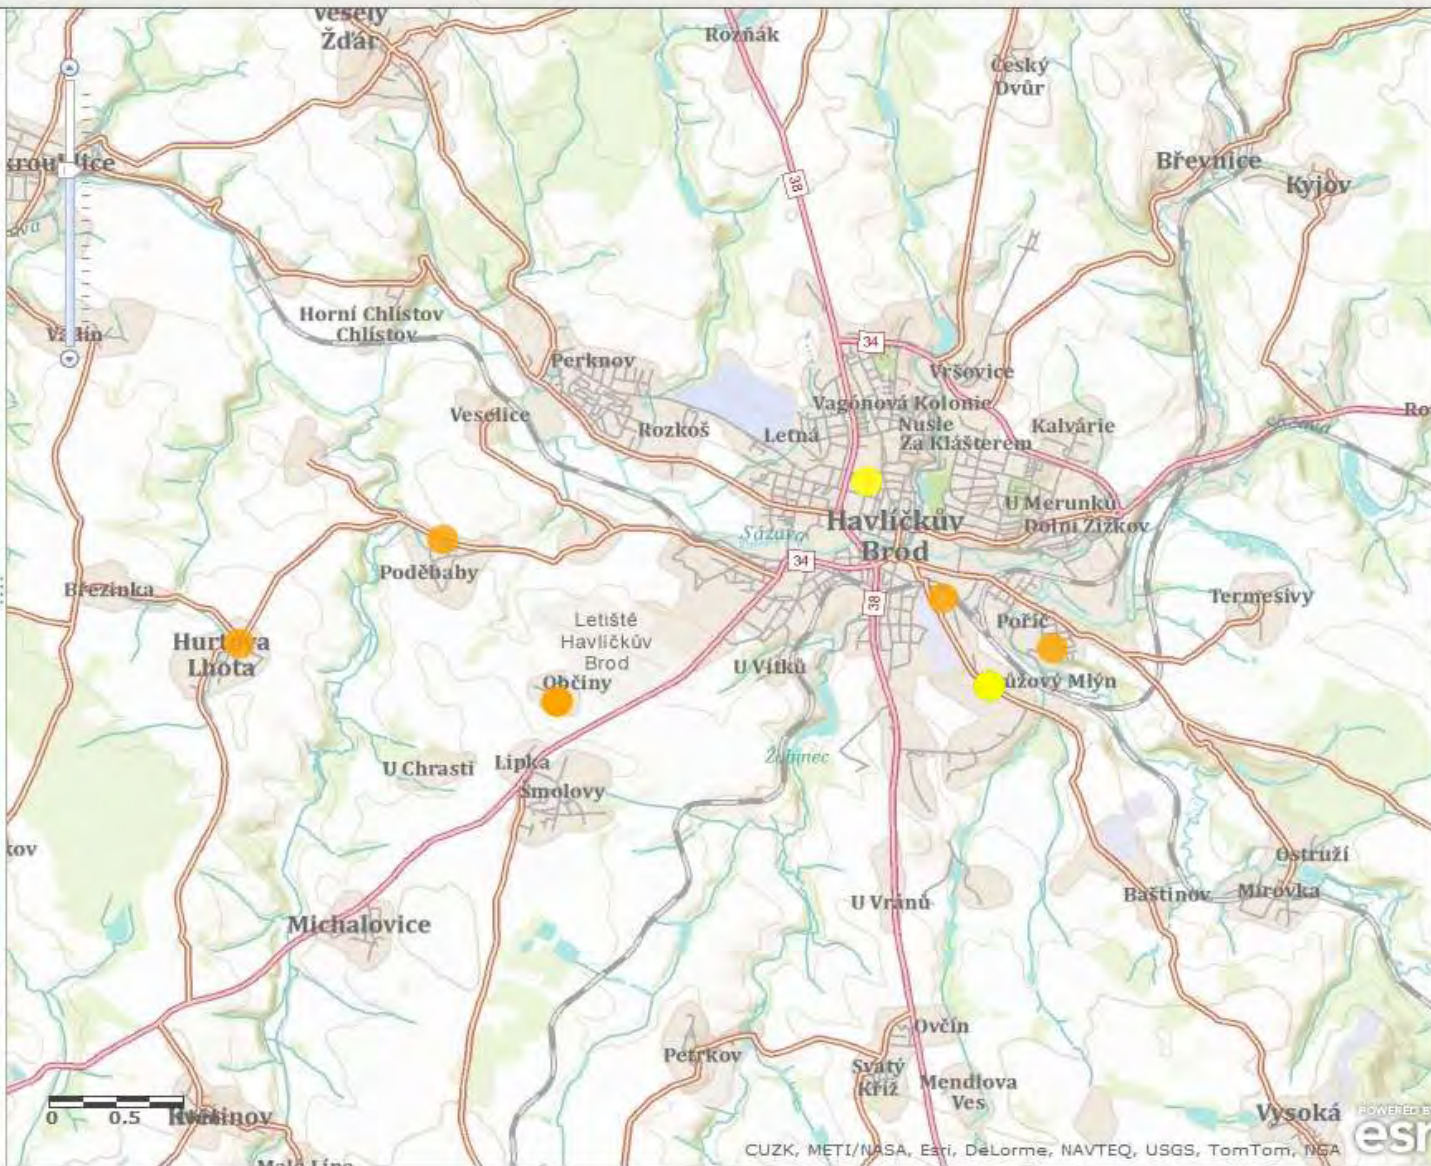

Perform Analysis (Beta)

- Summarize Data
- Find Locations
- Data Enrichment
- Analyze Patterns
- Use Proximity

Create Buffers

Create Drive Time Polygons
Coming Soon!

Find Nearest
Coming Soon!

Manage Data