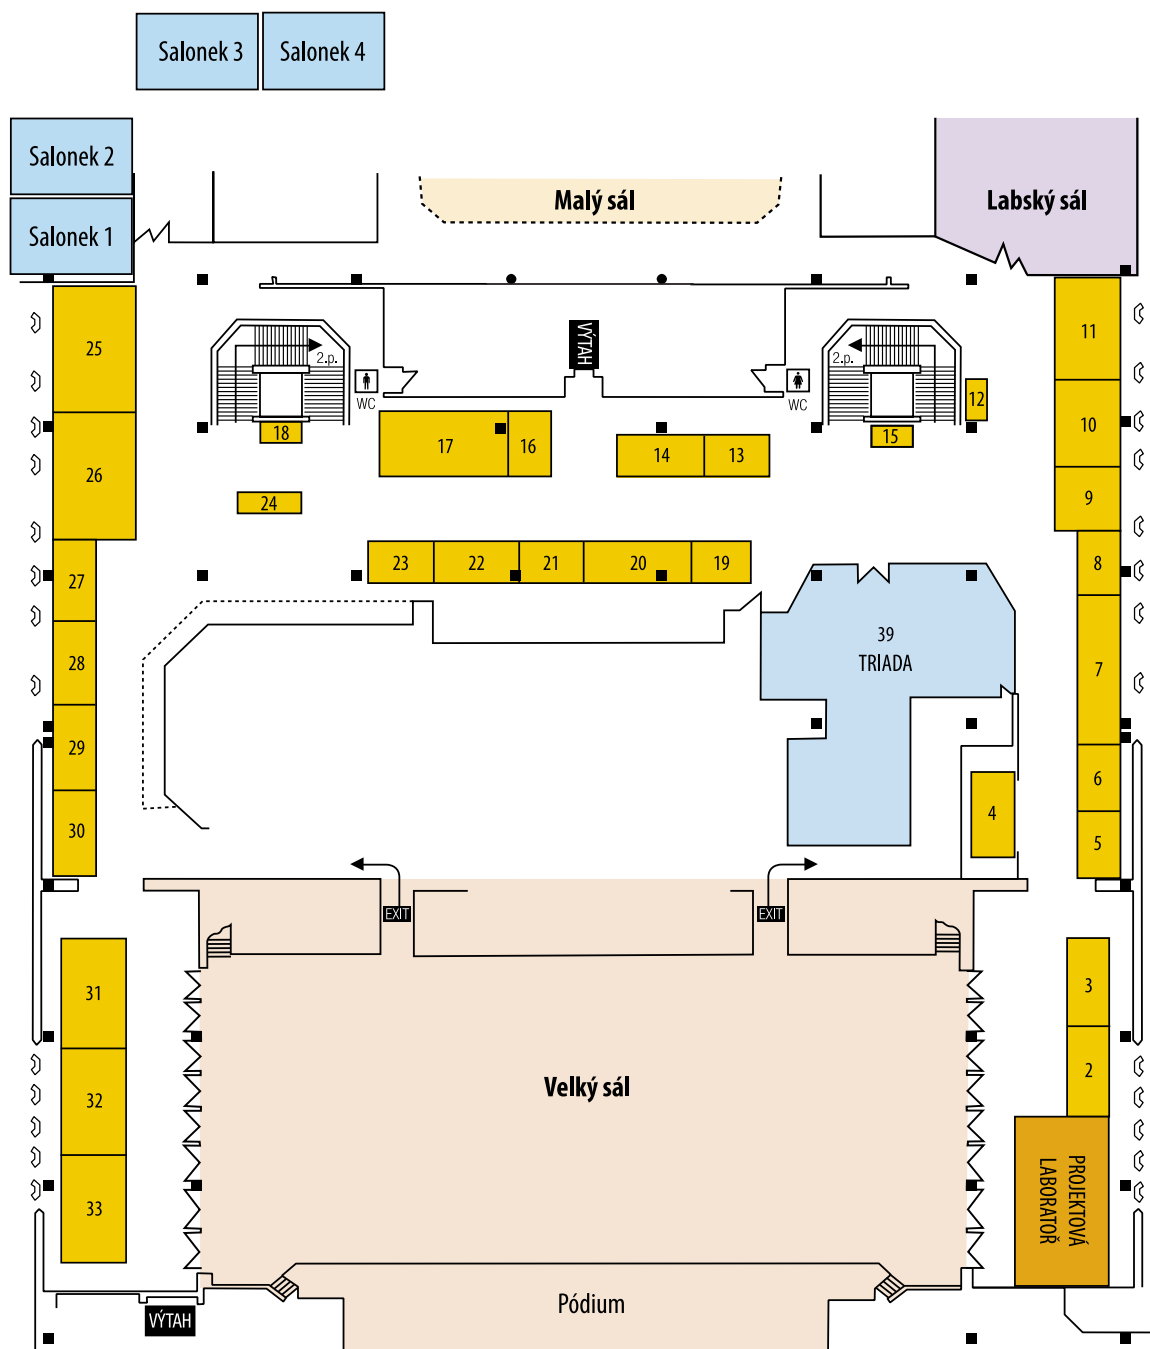

EXPOZICE	STÁNEK
AG COM, a.s.	8
ARCDATA PRAHA, s.r.o.	20
AV MEDIA, a. s.	11
CEVRO Institut, o.p.s.	15
Citrix Systems Czech Republic s.r.o.	31
CNS a.s.	16
Corpus Solutions a.s.	30
Česká pošta, s. p.	17
Česká spořitelna, a. s.	26
DAIN s.r.o.	10
DENIP, spol. s r.o.	12

EXPOZICE	STÁNEK
DIGIS, spol. s r.o.	23
eNovation s.r.o.	24
GEODIS BRNO spol. s r.o.	22
GEOVAP, spol. s r.o.	9
GEPRO spol. s r.o.	2
GORDIC spol. s r. o.	29
ICZ a.s.	25
Kraj Vysočina	33
MARBES CONSULTING s.r.o.	13
OKsystem s.r.o.	27
ORTEX spol. s r.o.	21

EXPOZICE	STÁNEK
QCM, s.r.o.	28
Software602 a.s.	7
STÁTNÍ TISKÁRNA CENIN, státní podnik	32
STYRAX, a.s.	5
TRIADA, spol. s r. o.	39
T-MAPY spol. s r.o.	14
T-SOFT a.s.	18
T-Systems Czech Republic a. s.	3
Úřad vlády České republiky	6
Vema, a. s.	19
VERA, spol. s r.o.	4