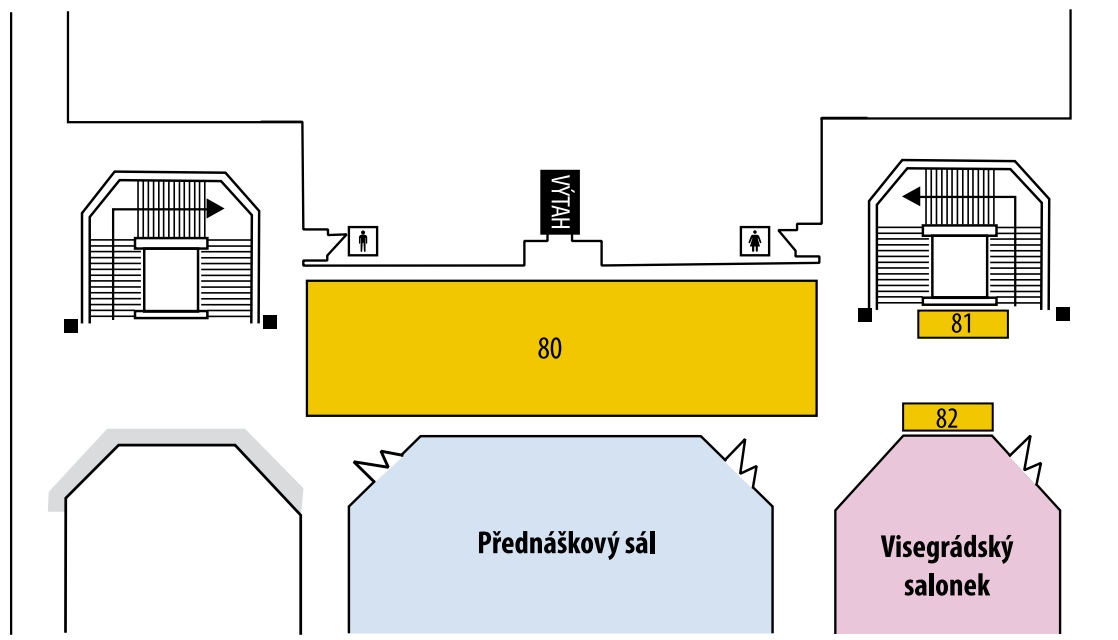

EXPOZICE	STÁNEK
Český úřad zeměměřický a katastrální	82
Ministerstvo vnitra ČR	80
Zeměměřický úřad	81