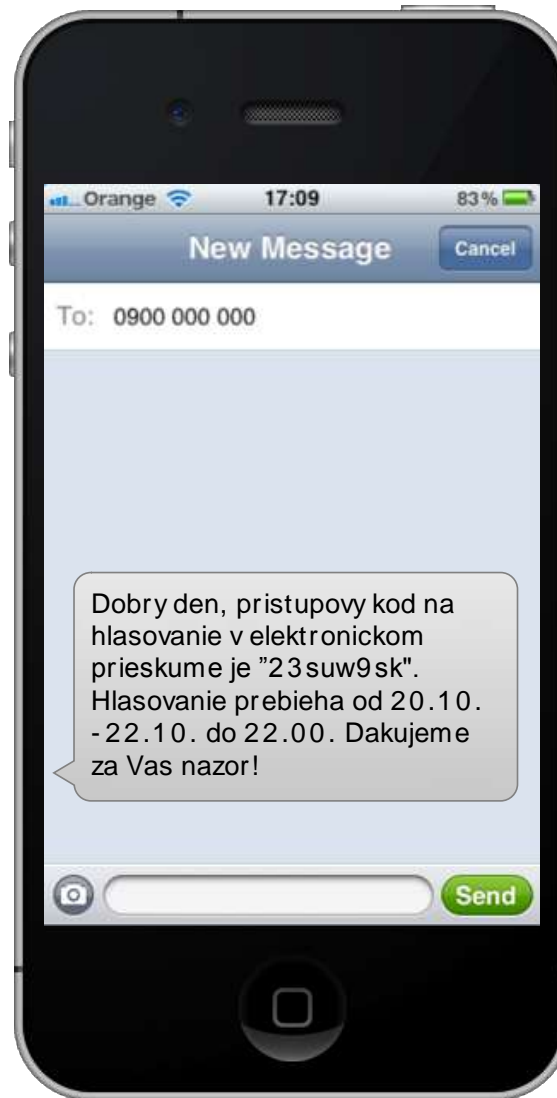

Kontrolované údaje:

-  meno a priezvisko
-  trvalý pobyt
-  koncovka rodného čísla
-  vek voliča

Autorizácia registrácie občana

Ak občan splnil všetky podmienky

občan bol autorizovaný

obdržal prístupový kód

centire

Doručenie SMS prístupového kódu

centire

Doručenie SMS prístupového kódu

centire

Ukážka hlasovania

centire

Prístupový kód