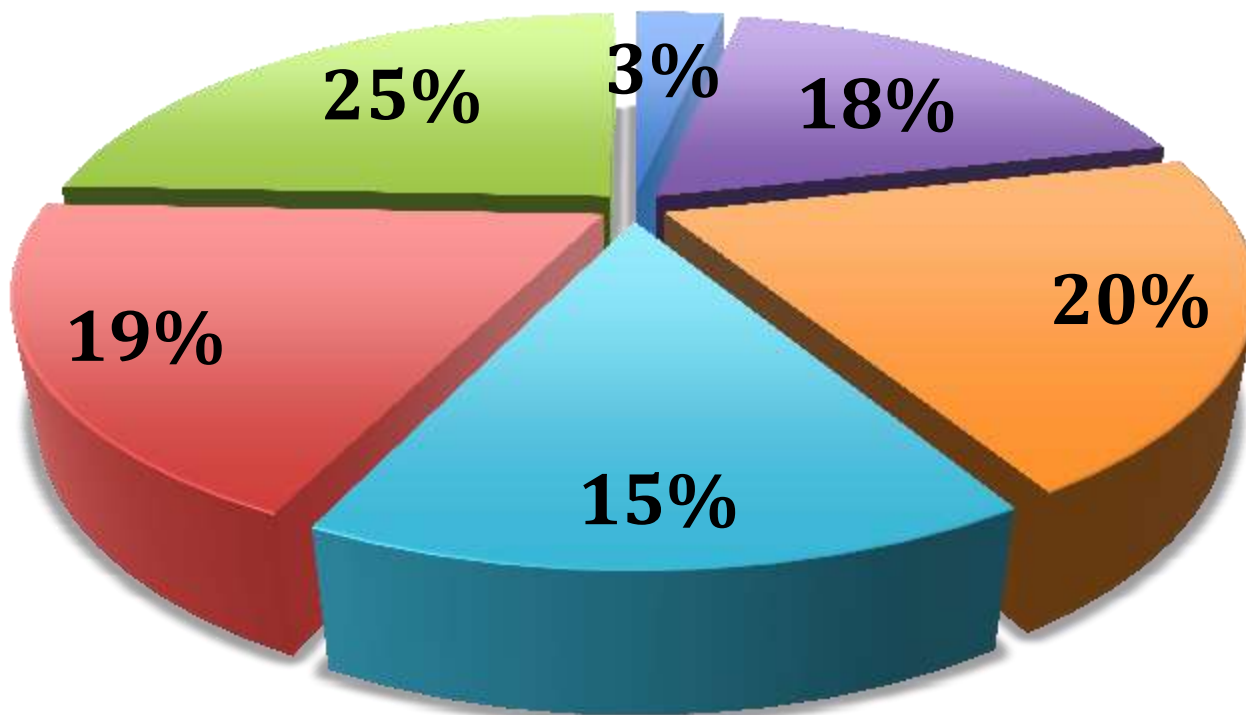

registrovaných voličov

155

autorizovaných voličov

133

odovzdalo svoj hlas

vyše **85%** účasť

centire

Mýtus

*“Hlasovanie prostredníctvom počítača
a internetu je pre
stovky ľudí problémom.”*

Zrušili sme tento mýtus!

centire

Názory občanov

zdroj TV Turiec

centire

Veková štruktúra hlasujúcich (celková)

■ 15-17 r. ■ 18-29 r. ■ 30-39 r. ■ 40-49 r. ■ 50-59 r. ■ 60 a viac r.