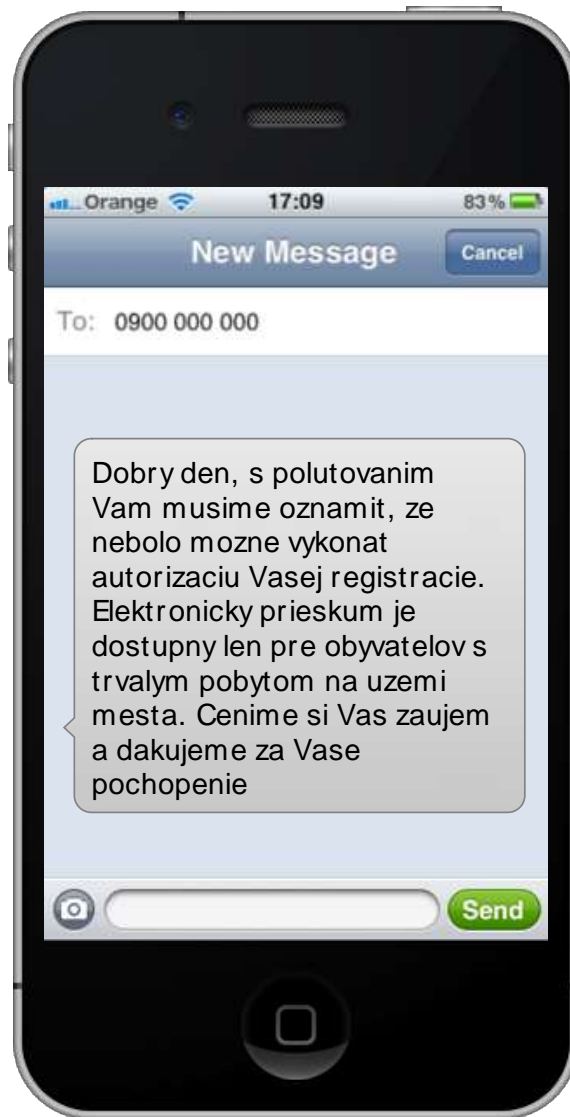

Kontrolované údaje:

-  meno a priezvisko
-  trvalý pobyt
-  koncovka rodného čísla
-  vek voliča

Autorizácia registrácie občana

Ak občan splnil všetky podmienky

občan bol autorizovaný

obdržal prístupový kód

centire

Doručenie SMS prístupového kódu

centire

Doručenie SMS prístupového kódu

centire

Ukážka hlasovania

centire

Prístupový kód

Elektronický prieskum
verejnej mienky

Prístupový kód na hlasovanie

abc123de

**zaregistrovaní voliči
cez internet**

**voliči v miestnostiach
pre EPVM**

Hlasovanie

Elektronický prieskum verejnej mienky

.....

Začať hlasovanie →

Krok 1
Zadajte prístupový kód, ktorý ste obdržali v SMS správe.

Krok 2
Kliknite na tlačidlo "Začať hlasovanie". Ak ste zadali správny kód môžete začať hlasovať.

Tento projekt realizujú a podporujú