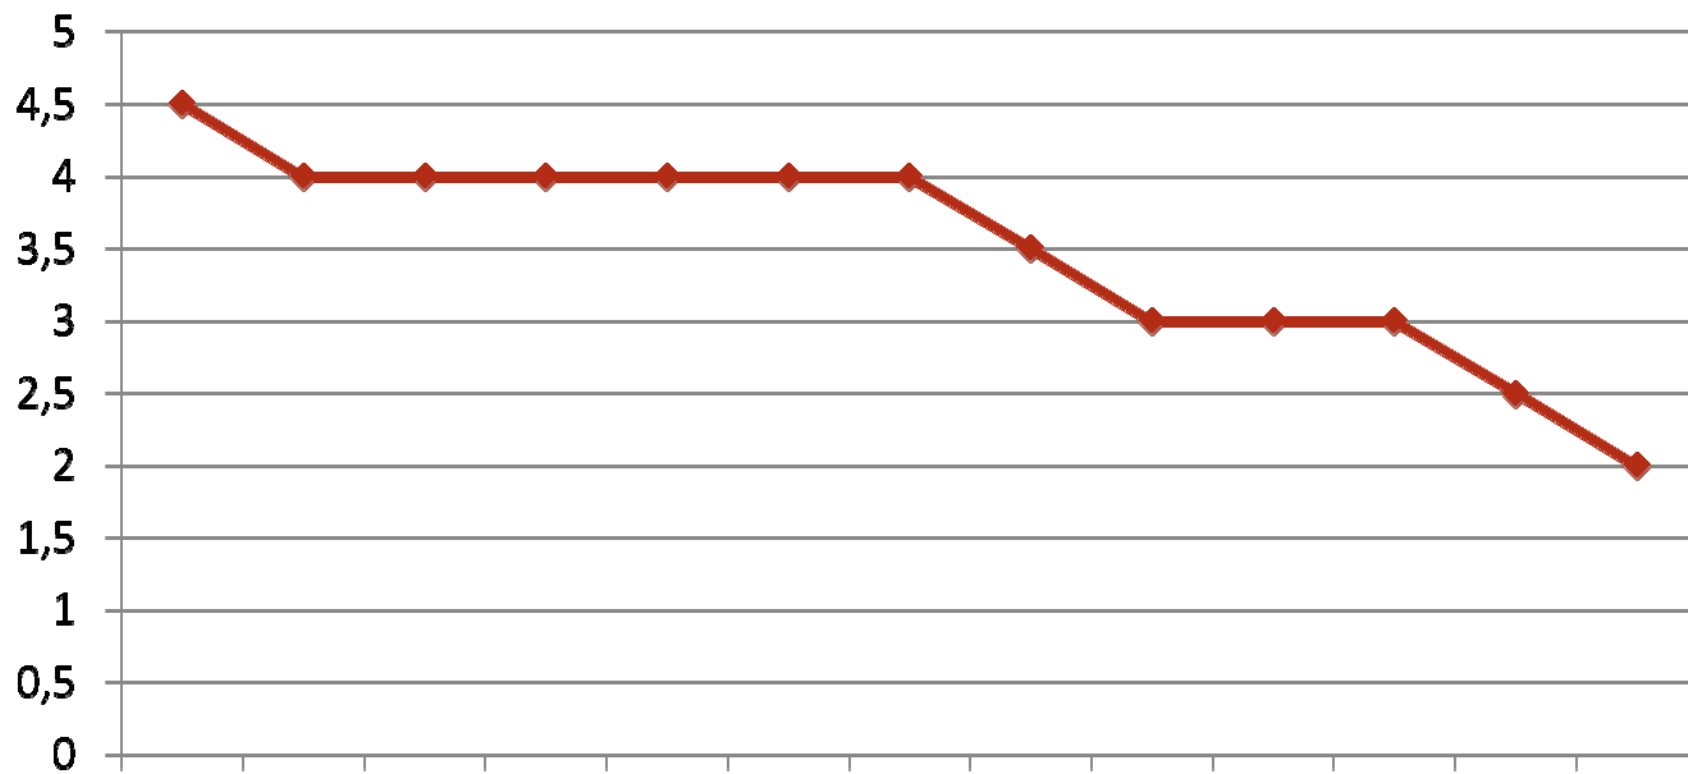

Jak to letos dopadlo?

MĚSTA