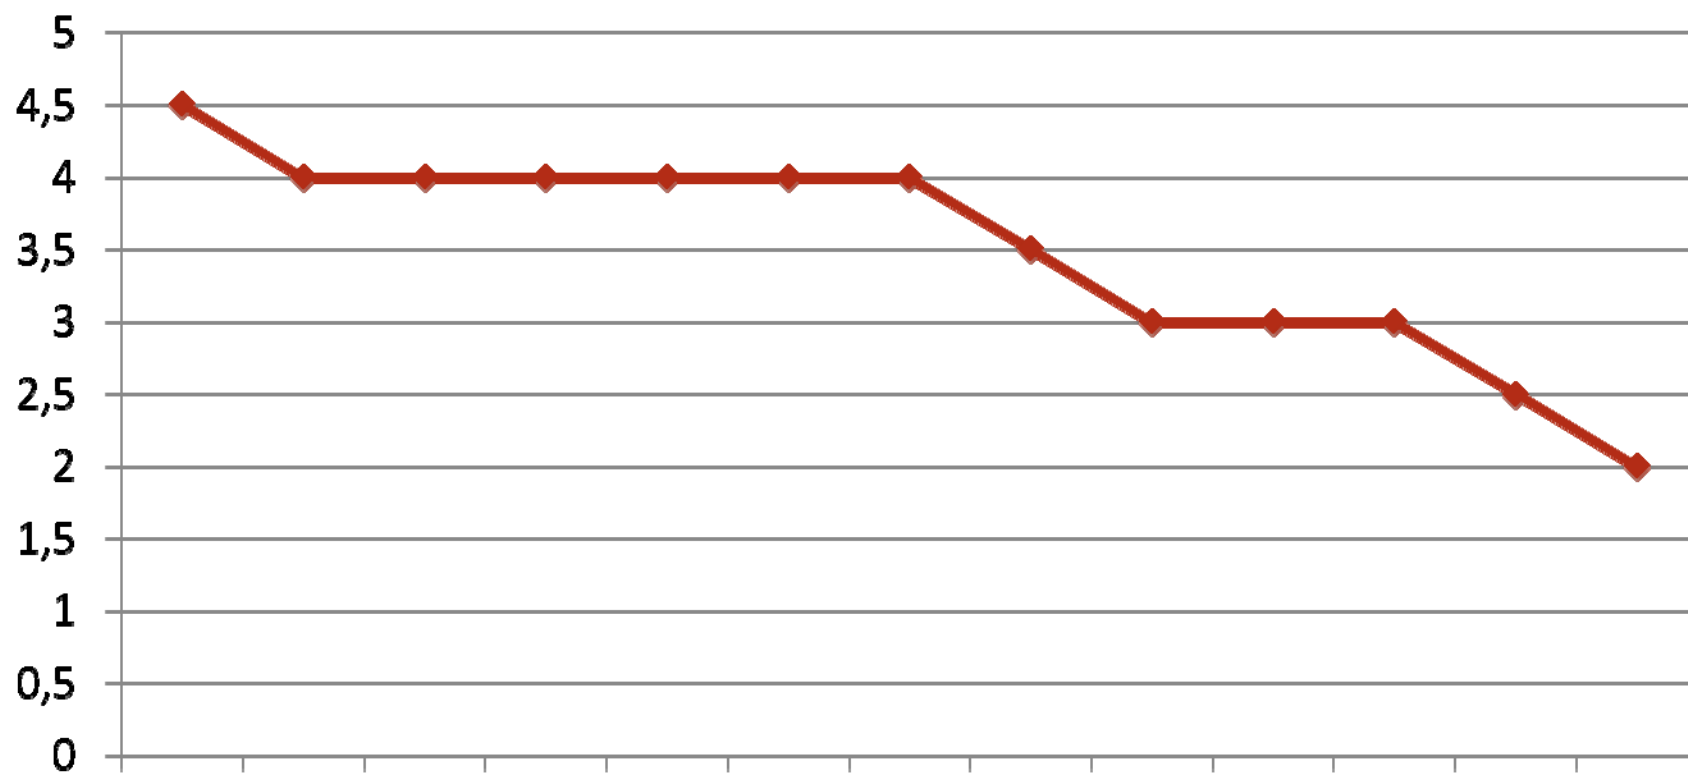

Jak to letos dopadlo?

MĚSTA