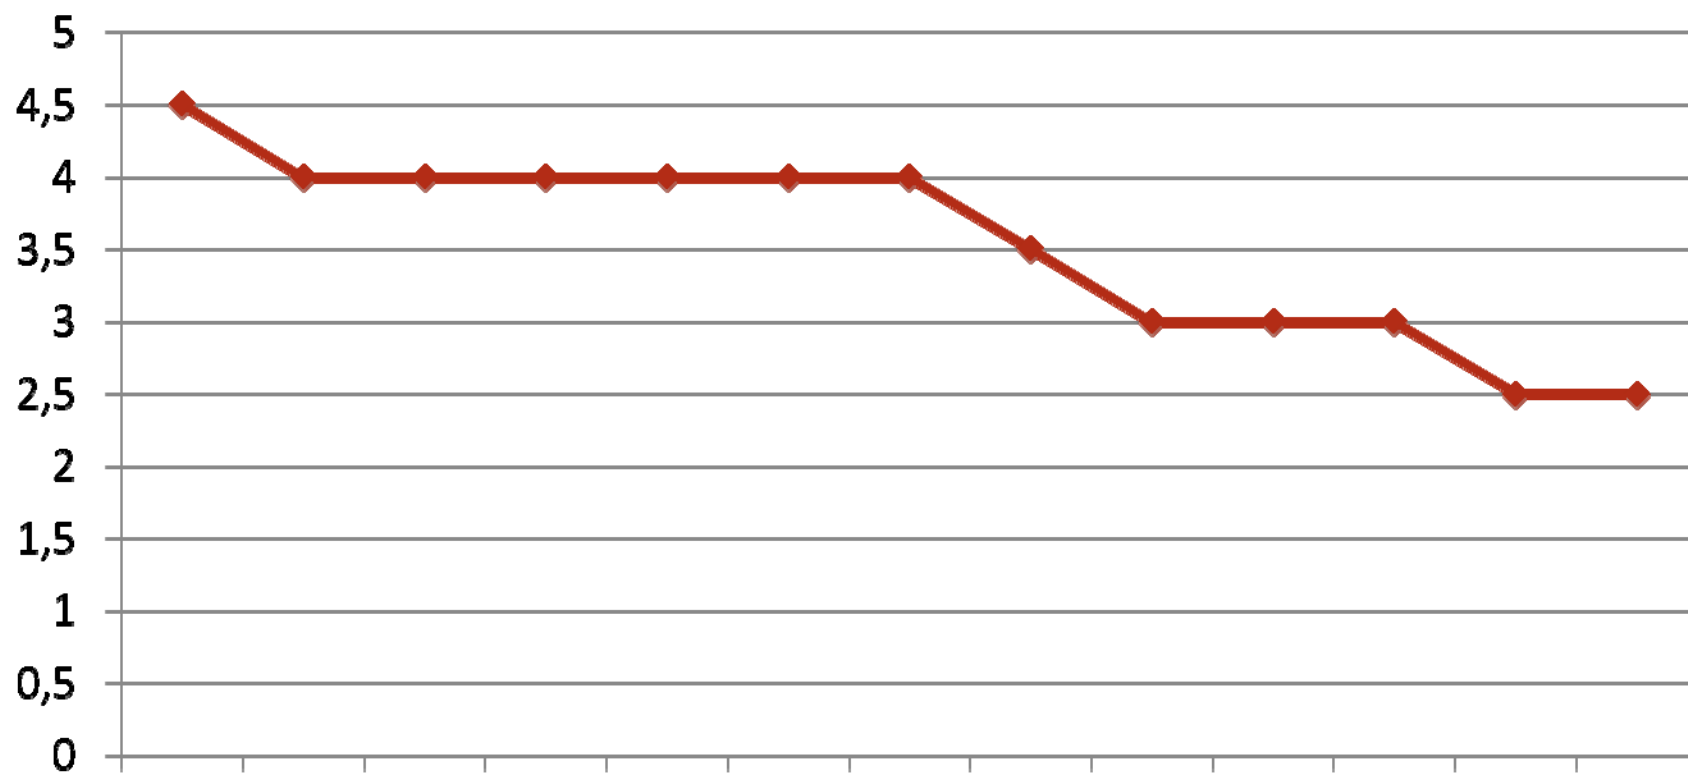

Jak to letos dopadlo?

OBCE