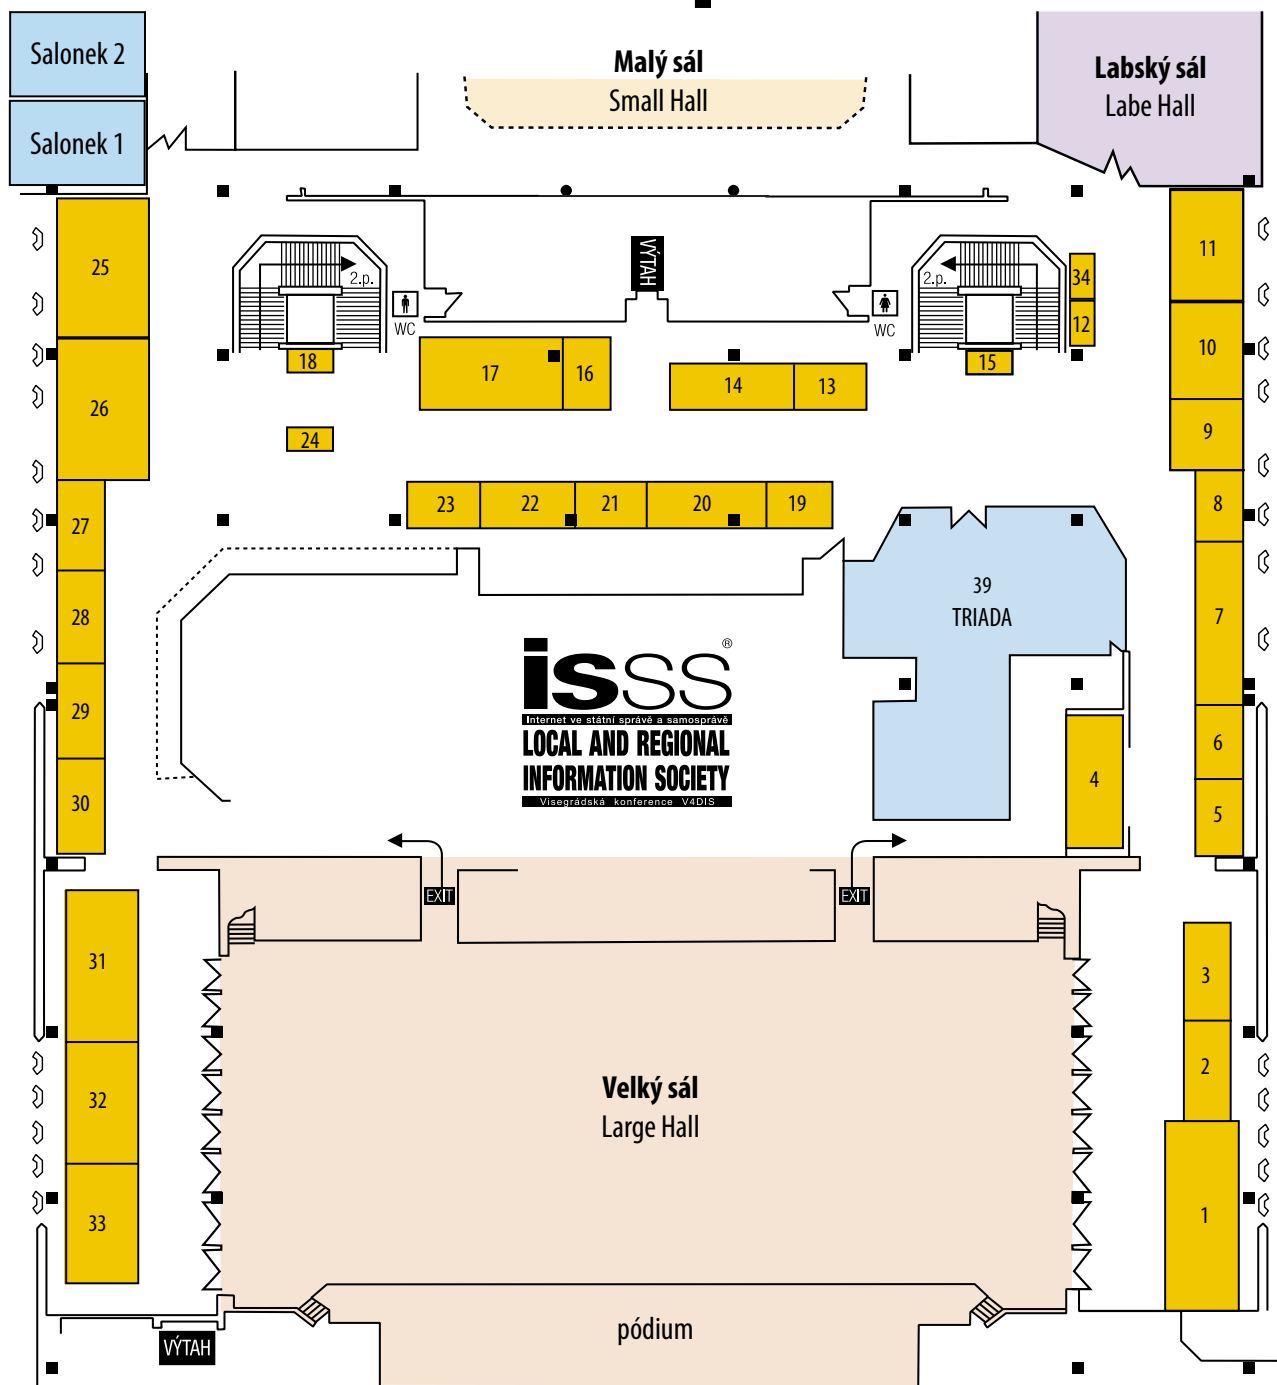

1. patro - 2nd floor

Expozice	Číslo stánku	Expozice	Číslo stánku	Expozice	Číslo stánku
AG COM, a. s.	8	GEODIS BRNO, spol. s r. o.	22	Proact Czech Republic, s.r.o.	24
ARCDATA PRAHA s. r. o.	20	GEOVAP, spol. s r. o.	9	QCM, s. r. o.	28
Atlantis software, spol. s r. o.	4	GEPRO, spol. s r. o.	2	Software602, a. s.	7
AV MEDIA, a. s.	11	ICZ a.s.	25	Státní tiskárna cenin, státní podnik	32
AVG Technologies CZ, s. r. o.	5	Intergraph CS s. r. o.	15	T - MAPY spol. s r. o.	14
B2B centrum a. s.	6	Krajský úřad kraje Vysočina	33	Triada, spol. s r. o.	39
CNS a. s.	16	MARBES CONSULTING s. r. o.	13	T-SOFT, a. s.	18
Corpus Solutions, a. s.	30	Ministerstvo práce a sociálních věcí	31	T-Systems Czech Republic a. s.	3
Česká pošta, s. p.	17	Ministerstvo pro místní rozvoj	1	Vema, a. s.	19
Česká spořitelna, a. s.	26	Novell-Praha, s. r. o.	29	VORTAL CONNECTING BUSINESS CZ s.r.o./ Dain s.r.o.	10
DENIP, spol. s r. o.	12	OKsystem s. r. o.	27		
DERS s. r. o.	34	ORTEX, spol. s r. o.	21		
eNovation, s. r. o.	23