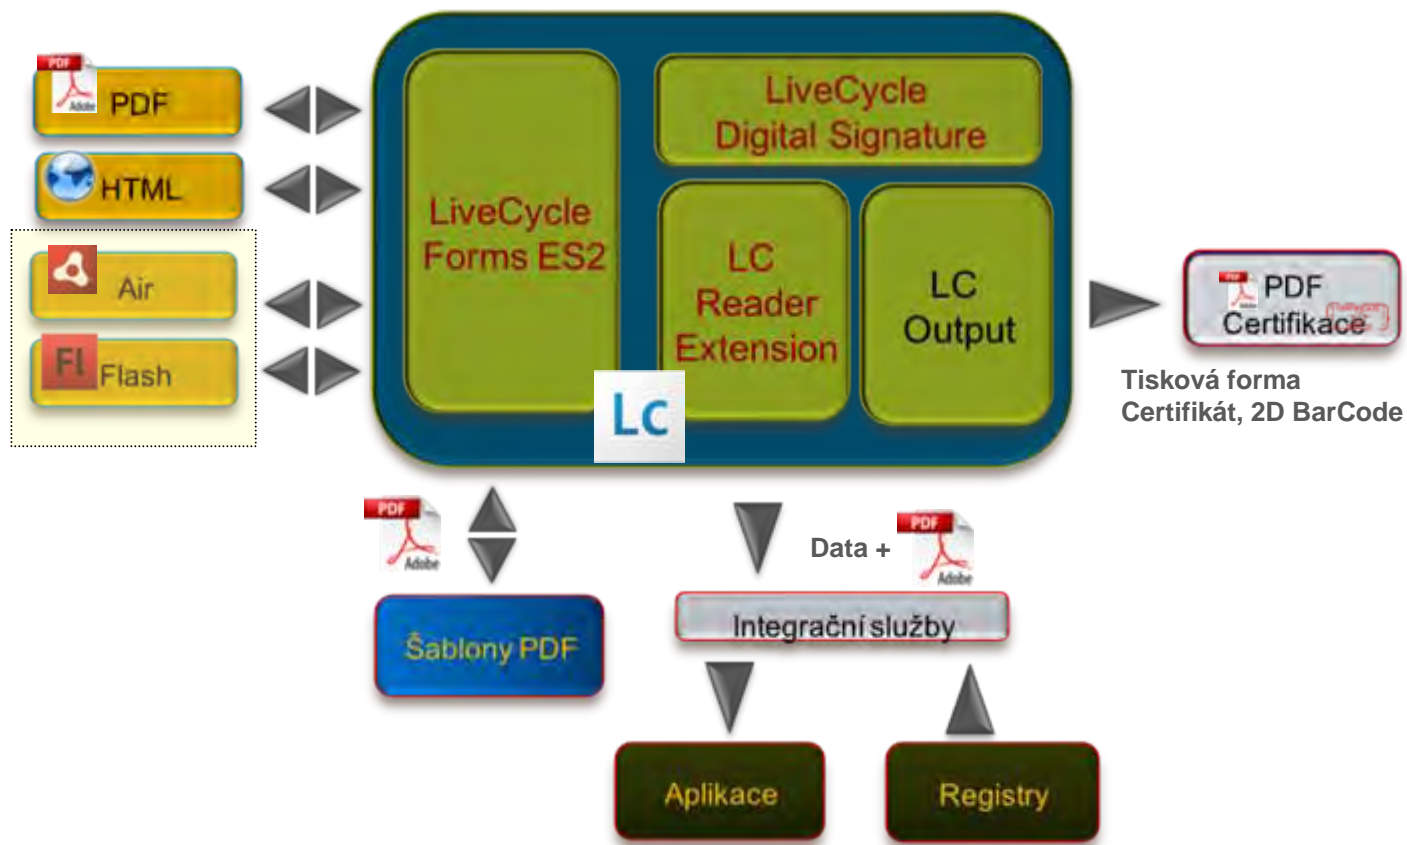

Univerzální formulářový portál

Vladimír Střálka | Country Manager – CZ, SK, SL

Adobe Technologie + Platforma

Adobe - technologický koncept formulářového portálu

Důležité parametry formulářového portálu

- Formuláře
 - Dostupnost a jednoduchost – různé formy interpretace – PDF (Reader), Flash (Player), HTML (Browser)
 - Fragmenty – jednoduchá údržba
 - Různé formy odeslání – Data, Dokument, Data+Dokument, Tisk (2D BarCode)
 - Certifikace, různé formy el. podpisu (certifikáty, biometrika)
- Formulářový portál
 - Správa formulářů, uživatelské úpravy
 - Dynamické generování s předvyplněným obsahem
 - Proces příjmu, kontrol, odpovědí
 - Integrace s aplikacemi

Adobe