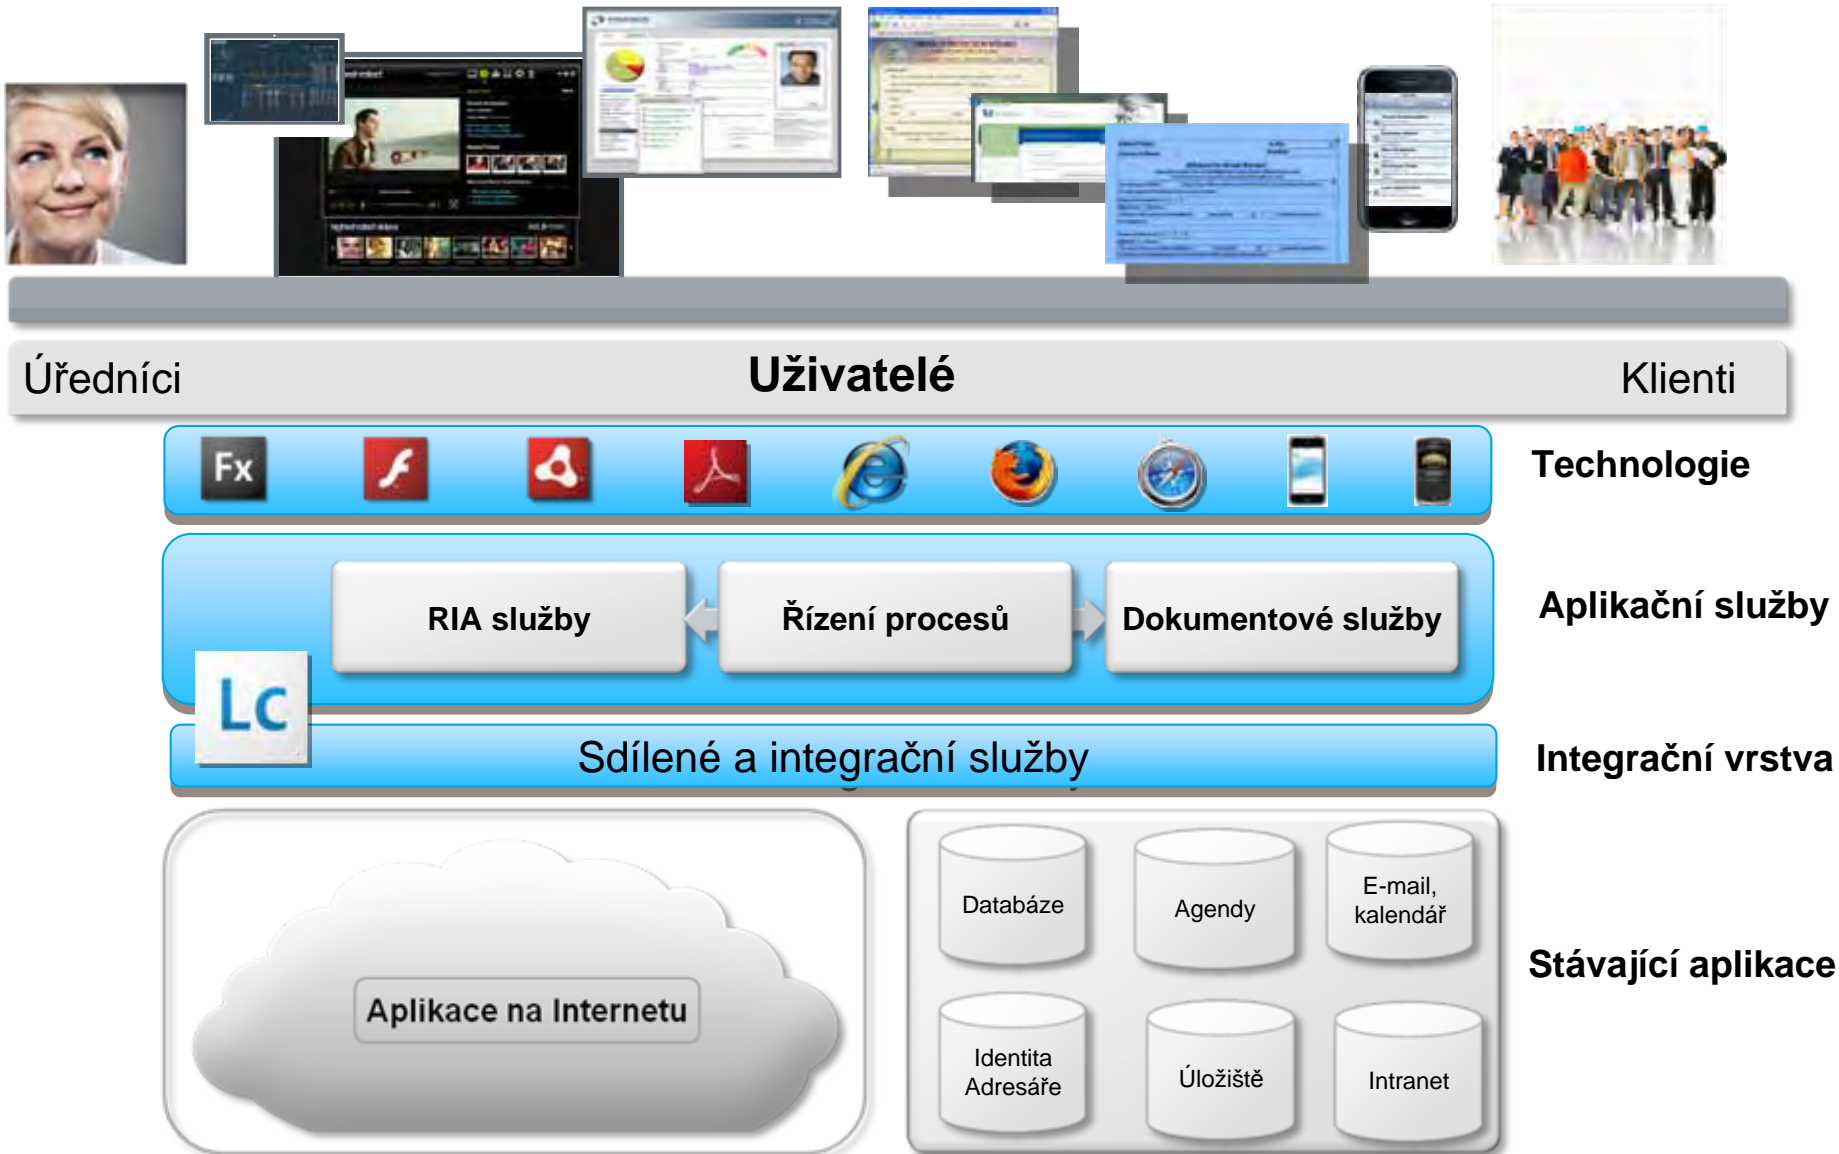

Univerzální formulářový portál

Vladimír Střálka | Country Manager – CZ, SK, SL

Adobe Technologie + Platforma

Adobe - technologický koncept formulářového portálu

Důležité parametry formulářového portálu

- Formuláře
 - Dostupnost a jednoduchost – různé formy interpretace – PDF (Reader), Flash (Player), HTML (Browser)
 - Fragmenty – jednoduchá údržba
 - Různé formy odeslání – Data, Dokument, Data+Dokument, Tisk (2D BarCode)
 - Certifikace, různé formy el. podpisu (certifikáty, biometrika)
- Formulářový portál
 - Správa formulářů, uživatelské úpravy
 - Dynamické generování s předvyplněným obsahem
 - Proces příjmu, kontrol, odpovědí
 - Integrace s aplikacemi