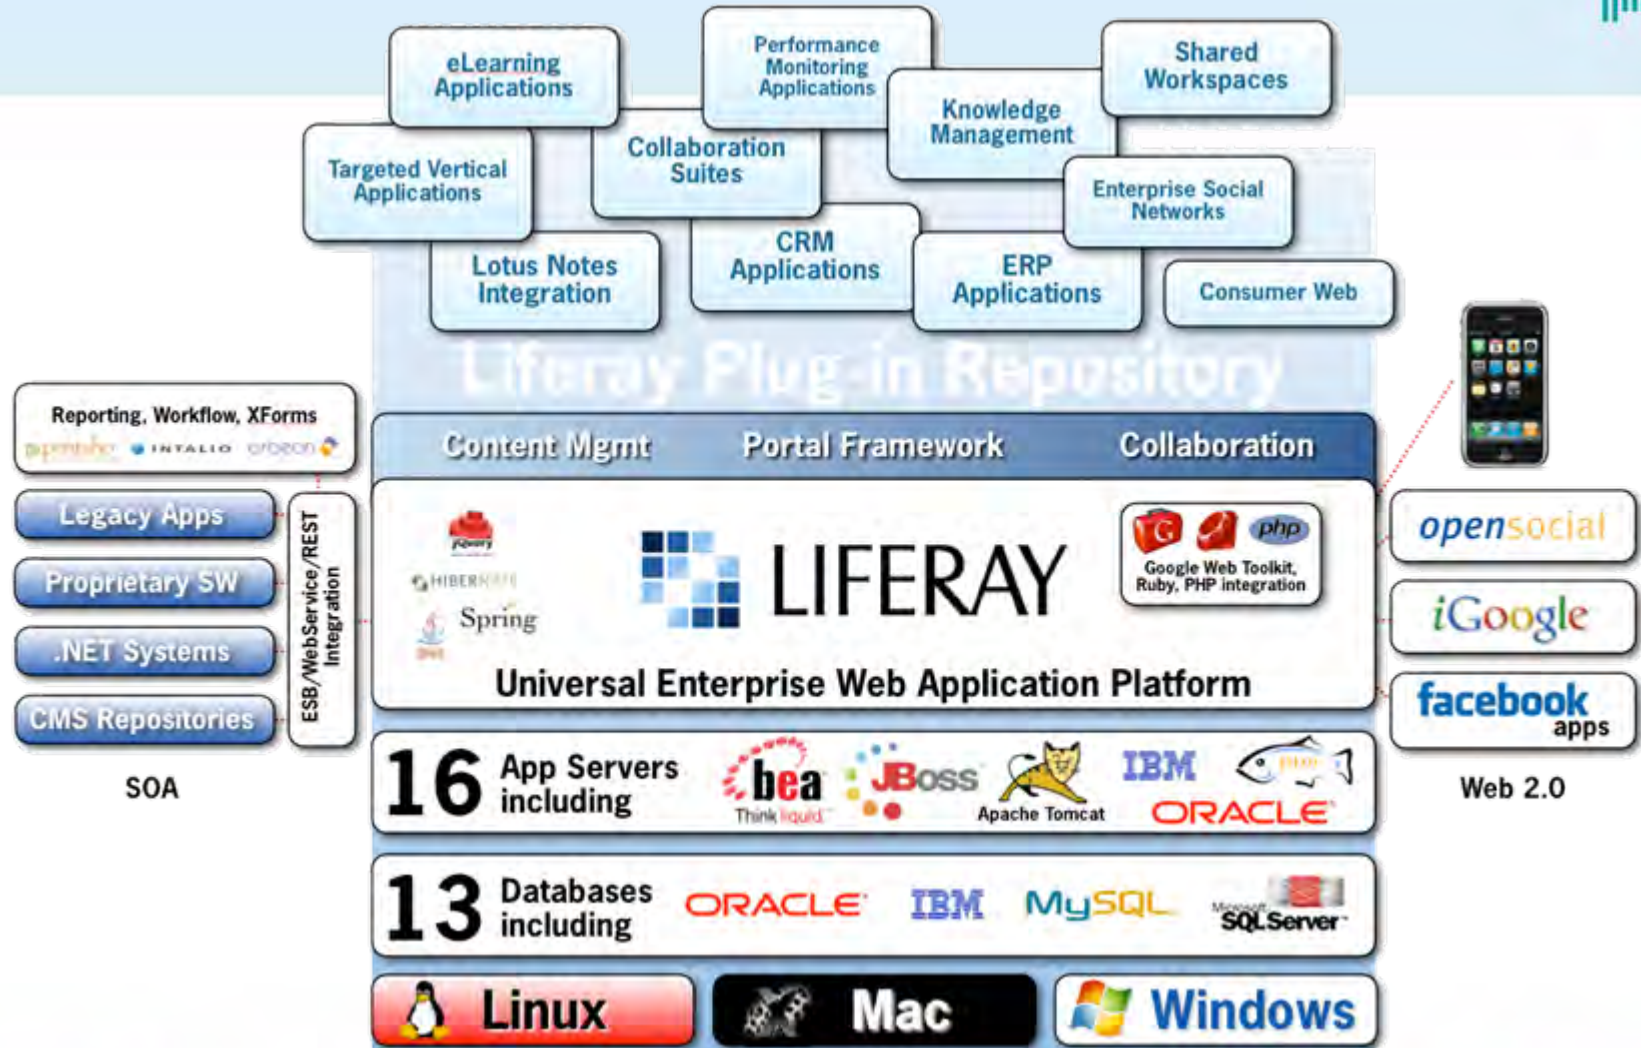

## ■ Websphere Portal

- Enterprise podpora procesů, formulářových aplikací atp.
- Integrace s „velkými“ aplikacemi
- stabilita, model podpory IBM
- produkt IBM, široké možnosti deploymentu

## ■ Liferay Portal Enterprise Edition

- 60+ existujících aplikací
- pro menší řešení se širokou škálou možností customizace
- Dostačující možnosti deploymentu

# Liferay Portal

- **Portal**
  - Site Navigation, Nested portlets, Site map, theming,
  - User directory, communities, orgs, LDAP, SSO, personalization
  - Software catalog, workflow engine, rule engine, i18n
- **Content management**
  - Tags and Categories, structures and templates, search, i18n
  - Document and Image management, Image gallery, Wiki
- **Social office and collaboration**
  - Chat, message boards, polls, blogs
  - Calendar, Announcements, knowledge base, RSS

# Liferay Portal