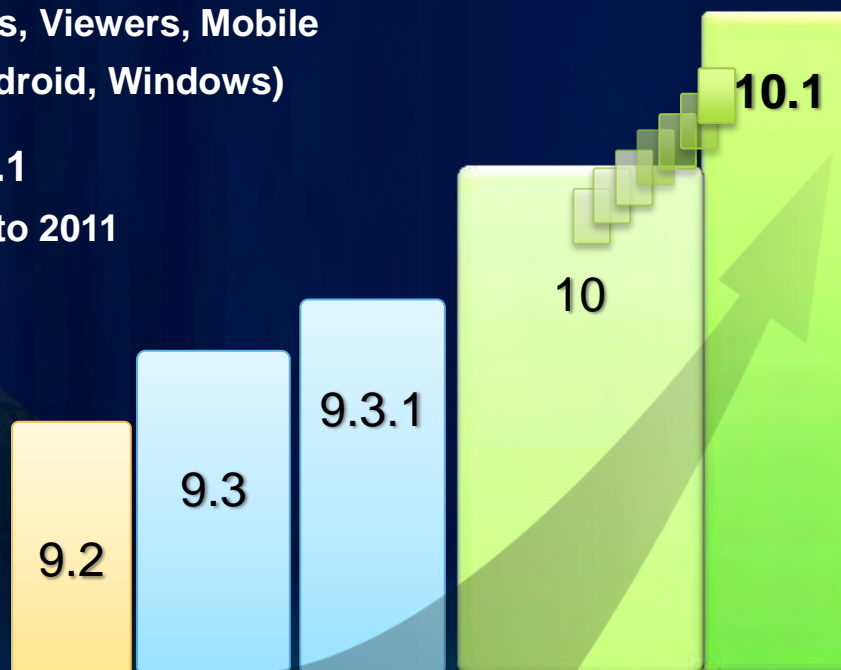

Community Topographic Basemap

Crowd Sourced

- Společná šablona
- Na bázi spolupráce
- Spolehlivé zdroje
- Mnoho přispěvatelů

Vývoj ArcGIS

- **Service Packs**
 - Pro 9.3.1 & 10
- **Průběžné aktualizace**
 - Web APIs, Viewers, Mobile (iOS, Android, Windows)
- **ArcGIS 10.1**
 - Beta - léto 2011