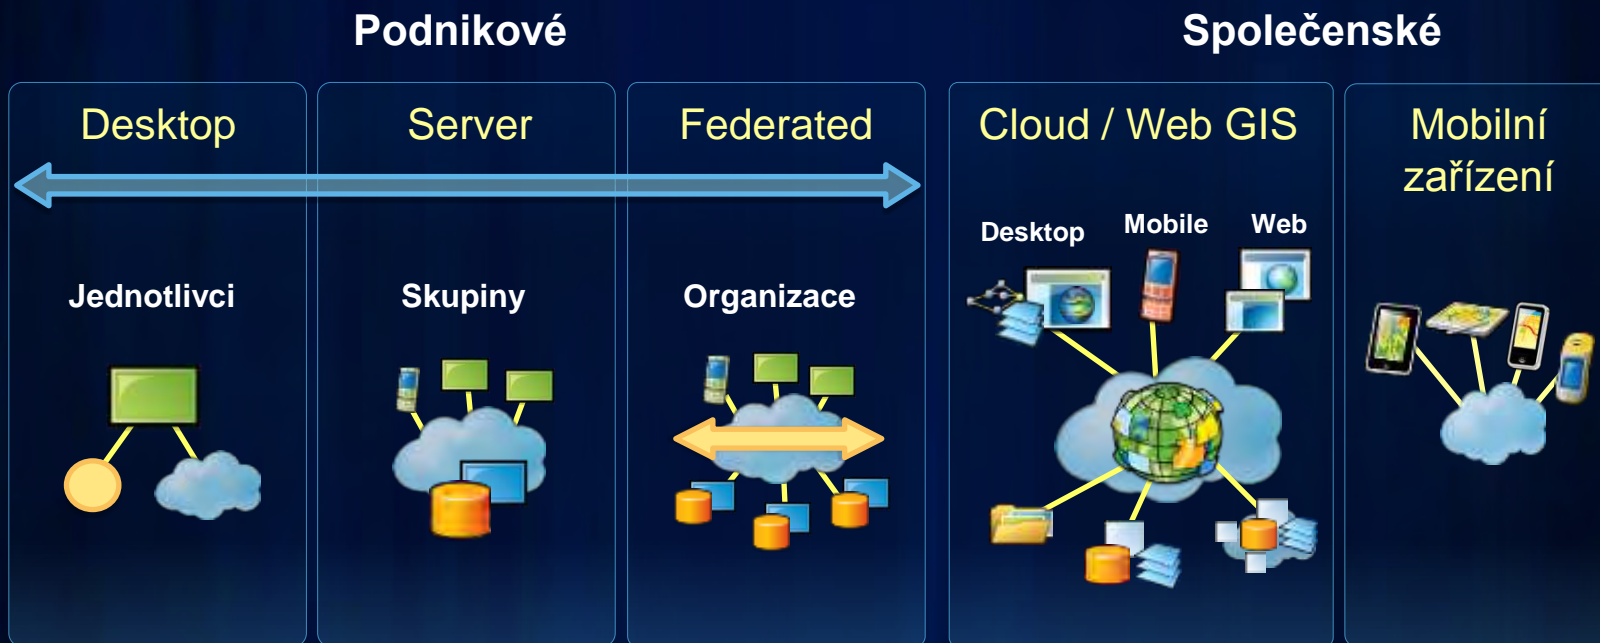

Webová prostředí se rychle rozvíjí

Sledování děje v reálném čase, sociální sítě

Nové zdroje prostorových informací

Data ze senzorů

Volunteered Geographic Information (VGI)

Twitter

Sociální média

- RSS
- SMS
- Twitter
- Facebook
- ...

Obohacení systémů GIS o různorodé údaje a dynamická data

Mění se způsob naší práce

Různé způsoby implementace

Včetně nových rozvíjejících se platforem

Postupný rozvoj

ArcGIS 10 – Integruje různé platformy

- Jednoduchost
- Výkon
- Rozšíření

- iPhone / iPad
- Windows
- Android

... přehled o situaci v reálném čase

ArcGIS lze provozovat v prostředí cloudu

Výhody

- Infrastruktura
- Rychlé zprovoznění
- Škálovatelnost/Elasticita

ArcGIS Online

- Kvalitní mapy
- Sdílení
- Vyhledávání
- Komunity
- Volné prohlížeče
- Mashupy
- Otevřená Web API
- Hostování