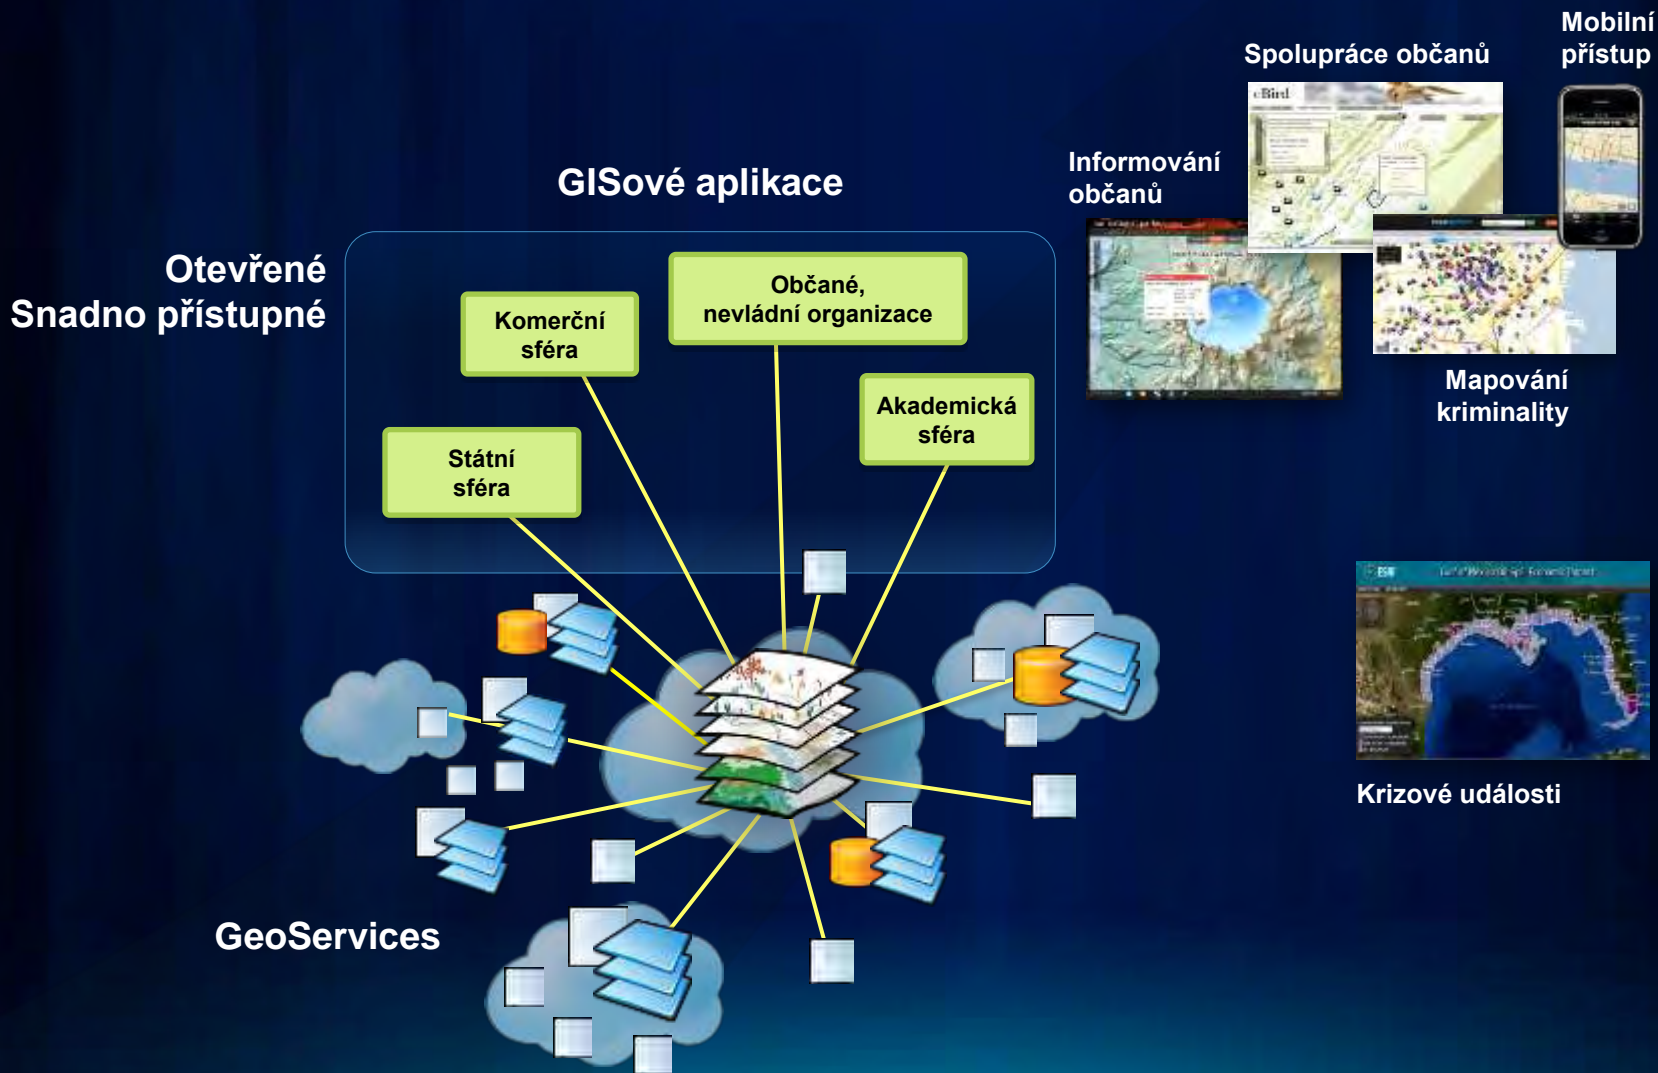

Webová prostředí se rychle rozvíjí

Sledování děje v reálném čase, sociální sítě

Nové zdroje prostorových informací

Data ze senzorů

Volunteered Geographic Information (VGI)

Twitter

Sociální média

- RSS
- SMS
- Twitter
- Facebook
- ...

Obohacení systémů GIS o různorodé údaje a dynamická data

Mění se způsob naší práce

Různé způsoby implementace

Včetně nových rozvíjejících se platforem

Postupný rozvoj

ArcGIS 10 – Integruje různé platformy

- Jednoduchost
- Výkon
- Rozšíření

Chytřejší webové mapy

Integrace služeb (data, mapy, modely ...)

Podpora

- Pop-up
- Editace
- Čas
- Analýza
- Postupy

Sdílení webových map v různých prostředích

Integrace rastrových dat

Vizualizace, analýza, správa

- iPhone / iPad
- Windows
- Android

... přehled o situaci v reálném čase

ArcGIS lze provozovat v prostředí cloudu

Výhody

- Infrastruktura
- Rychlé zprovoznění
- Škálovatelnost/Elasticita

ArcGIS Online

- Kvalitní mapy
- Sdílení
- Vyhledávání
- Komunity
- Volné prohlížeče
- Mashupy
- Otevřená Web API
- Hostování