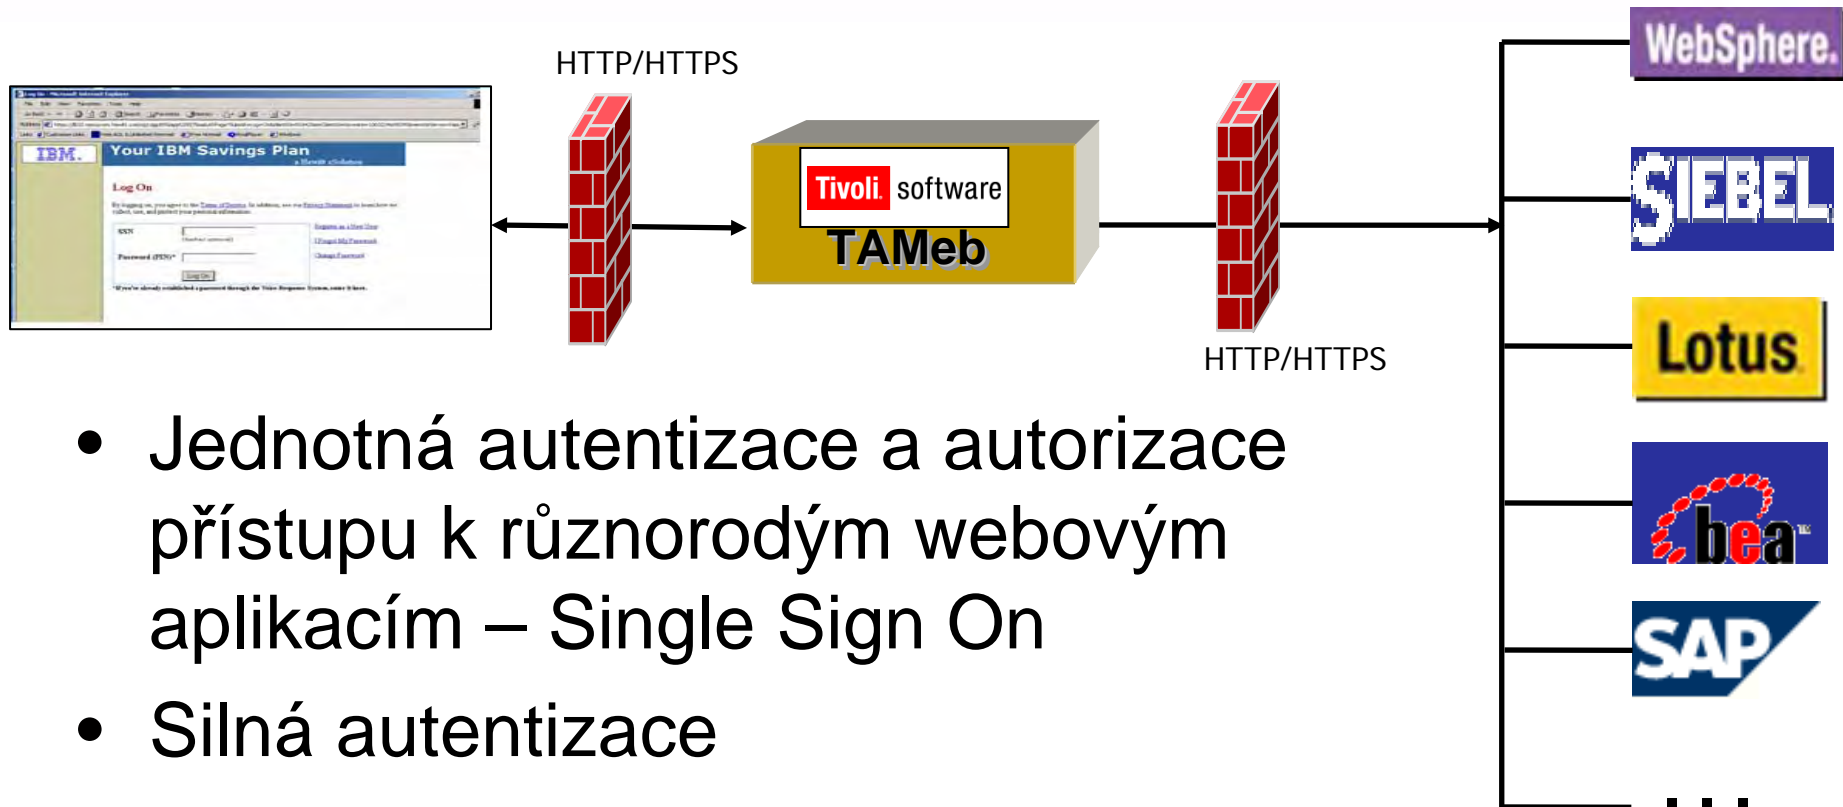

# Proč se zabývat správou a ochranou identit

- Až 70 % útoků je vedeno zevnitř
- Z toho je 87 % uživatelů privilegovaných
- Probíhající iniciativy pro zvýšení bezpečnosti informačních systémů
- Komunikace s občanem
- Integrate - portály

# Typické prostředí organizace

# IBM Tivoli Identity Manager

- Rychlé zapojení zaměstnance do pracovního procesu a odstranění nebo zablokování účtů po jeho odchodu
- Jsou rozeznány neautorizované změny na řízených systémech

# Tivoli Access Manager

- Jednotná autentizace a autorizace přístupu k různorodým webovým aplikacím – Single Sign On
- Silná autentizace
- Multifaktorová autentizace