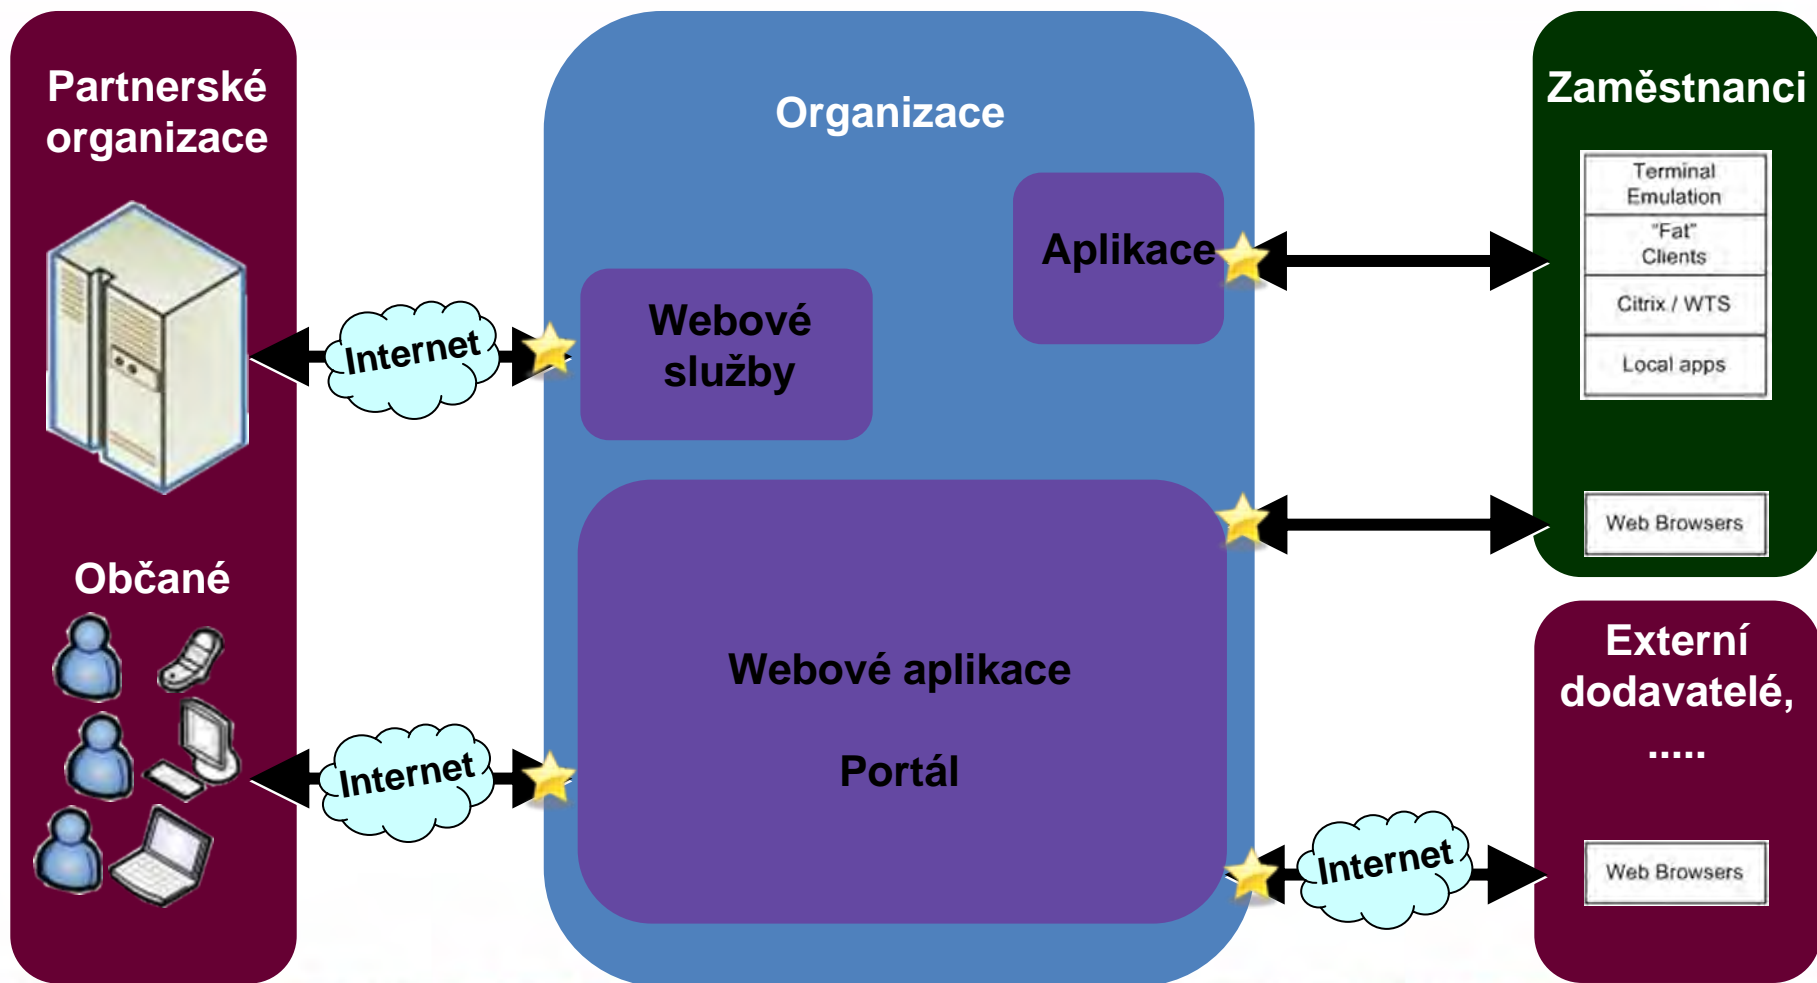

# Proč se zabývat správou a ochranou identit

- Až 70 % útoků je vedeno zevnitř
- Z toho je 87 % uživatelů privilegovaných
- Probíhající iniciativy pro zvýšení bezpečnosti informačních systémů
- Komunikace s občanem
- Integrate - portály

# Typické prostředí organizace

# IBM Tivoli Identity Manager

- Rychlé zapojení zaměstnance do pracovního procesu a odstranění nebo zablokování účtů po jeho odchodu
- Jsou rozeznány neautorizované změny na řízených systémech

# Tivoli Access Manager

- Jednotná autentizace a autorizace přístupu k různorodým webovým aplikacím – Single Sign On
- Silná autentizace
- Multifaktorová autentizace