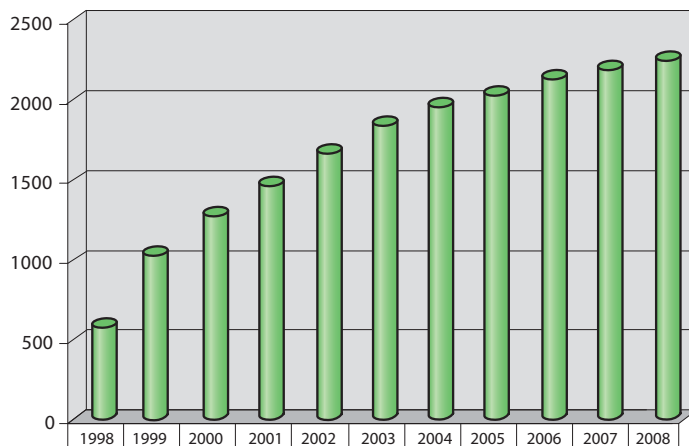

# Statistiky účastníků konference ISSS/LORIS/V4DIS

Instituce	Count	Color
Centrální úřady	198	Light Blue
Ministerstva	235	Orange
Města, obce	363	Yellow
Kraje	86	Light Green
Parlament	15	Purple
Knihovny, univerzity	38	Red
SP	56	Dark Blue
Policie/Hasiči/Soudy	50	Light Purple
Ostatní instituce	23	Dark Purple
<b>Celkem</b>	<b>1064</b>	

Účastníci	Count	Color
Instituce, úřady	1064	Light Blue
Vystavovatelé	408	Orange
Ostatní účastníci z komerční sféry	326	Yellow
Hosté ze zahraničí	82	Light Green
Zástupci médií (registrovaní na místě)	48	Purple
Ostatní (bez bližšího určení)	363	Red
<b>Celkem</b>	<b>2291</b>	

Year	1998	1999	2000	2001	2002	2003	2004	2005	2006	2007	2008
Počet účastníků	578	1051	1284	1475	1687	1853	1969	2027	2151	2202	2291

Year	1998	1999	2000	2001	2002	2003	2004	2005	2006	2007	2008
Počet firem	10	32	40	47	68	84	100	107	110	112	114