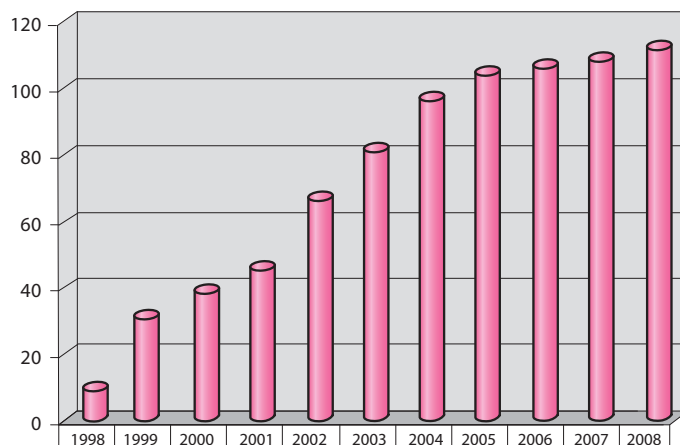

Year	1998	1999	2000	2001	2002	2003	2004	2005	2006	2007	2008
Počet firem	10	32	40	47	68	84	100	107	110	112	114