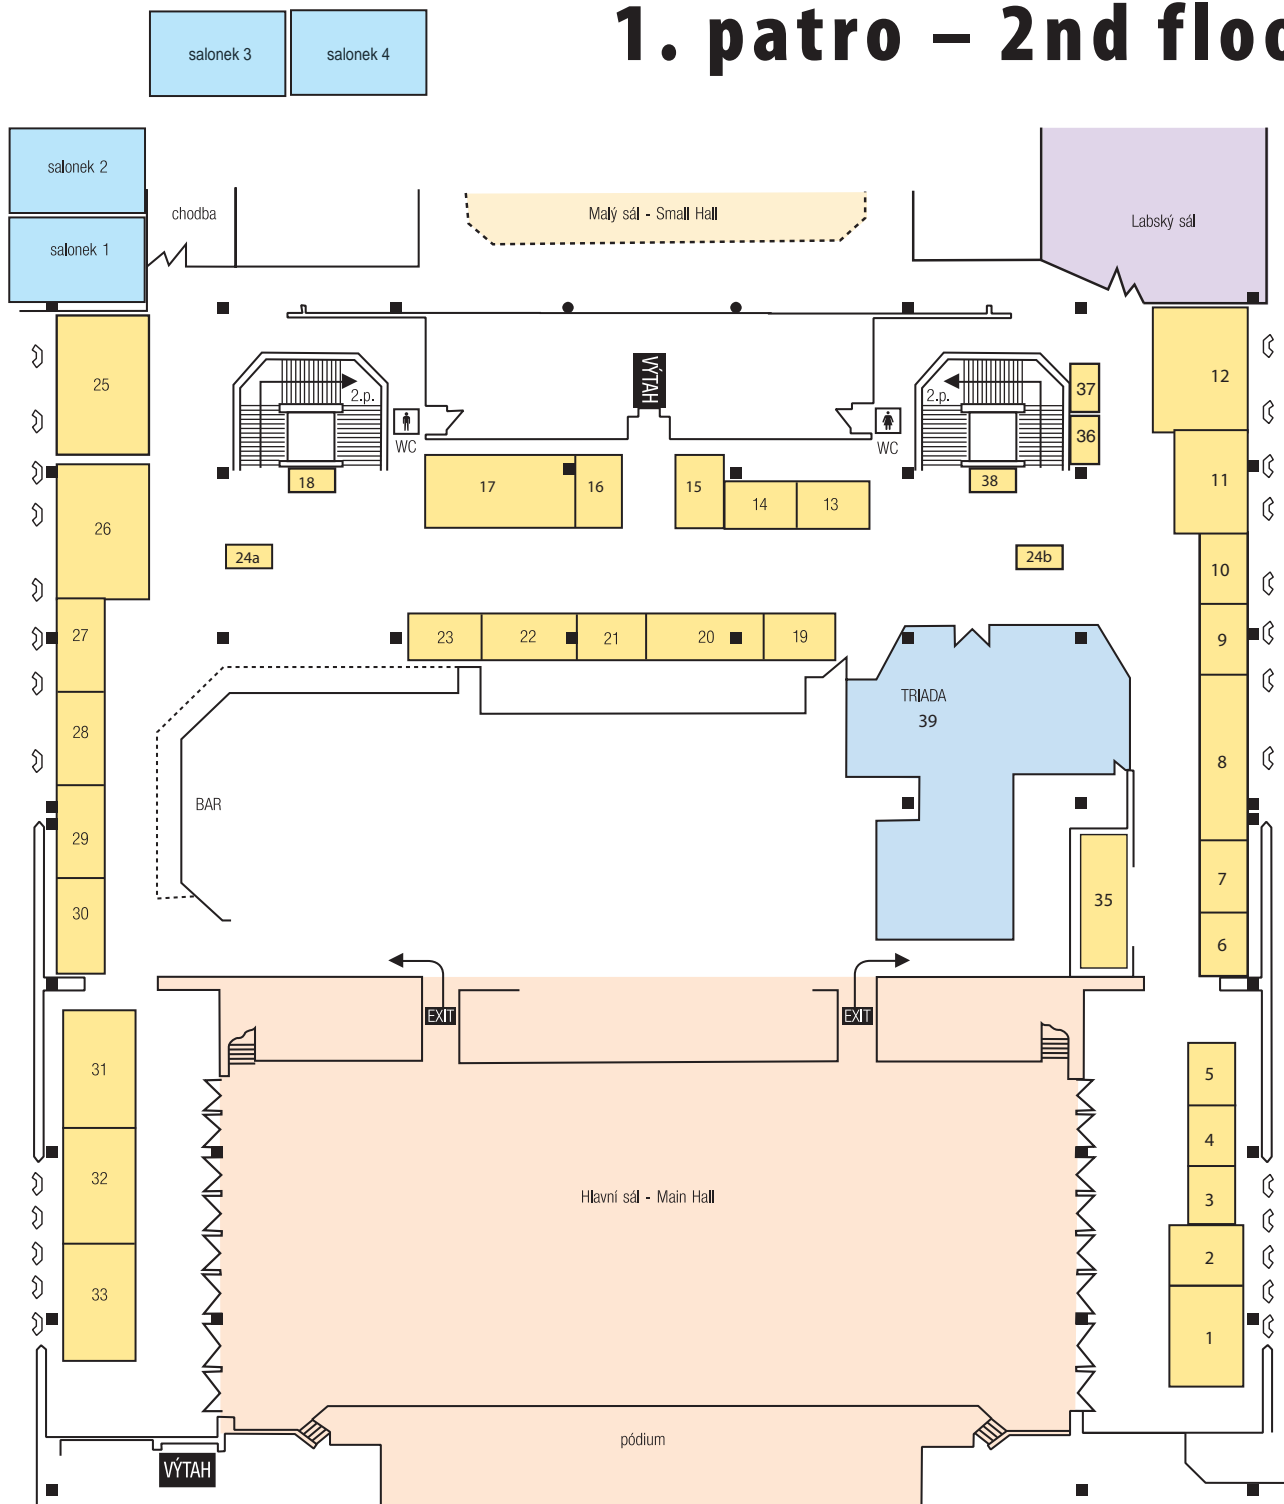

1. patro – 2nd floor

Expozice - foyer I. patro	Číslo stánku
AG COM, a. s.	9
aplis.cz, a. s.	35
ARCDATA PRAHA s. r. o.	20
Assecos Czech Republic, a. s.	31
AV MEDIA, a. s.	1
AVG Technologies CZ, s. r. o.	7
ClarioNet, s. r. o.	10
Corpus Solutions, a. s.	30
Česká pošta, s. p.	17
Česká spořitelna, a. s.	26
DATASYS Software s. r. o.	28
DIGIS spol. s r. o.	16
DNS a. s.	14
Panasonic	2
GEODIS BRNO, spol. s r. o.	11

Expozice - foyer I. patro	Číslo stánku
GEPRO, spol. s r. o.	3
ICZ a. s.	25
Institut regionálních informací, s. r. o.	38
Intergraph CS s. r. o.	21
Kraj Vysočina	33
KS - program, spol. s r. o.	15
Ministerstvo pro místní rozvoj ČR	32
Novell-Praha, s. r. o.	29
OKsystem s. r. o.	27
ORTEX, spol. s r. o.	4
QCM, s. r. o.	6
Relsie, spol. s r. o.	36
scanservice a. s.	5
SODATSW spol. s r. o.	37
Software602, a. s.	8

Expozice - foyer I. patro	Číslo stánku
T - MAPY spol. s r. o.	22
T - SOFT spol. s r. o.	18
T-Systems Czech Republic a. s.	12
Telefónica O2 Czech Republic, a. s.	23 + 24 a,b
Triada, spol. s r. o.	39
Vema, a. s.	19
Zebra systems, s. r. o.	13