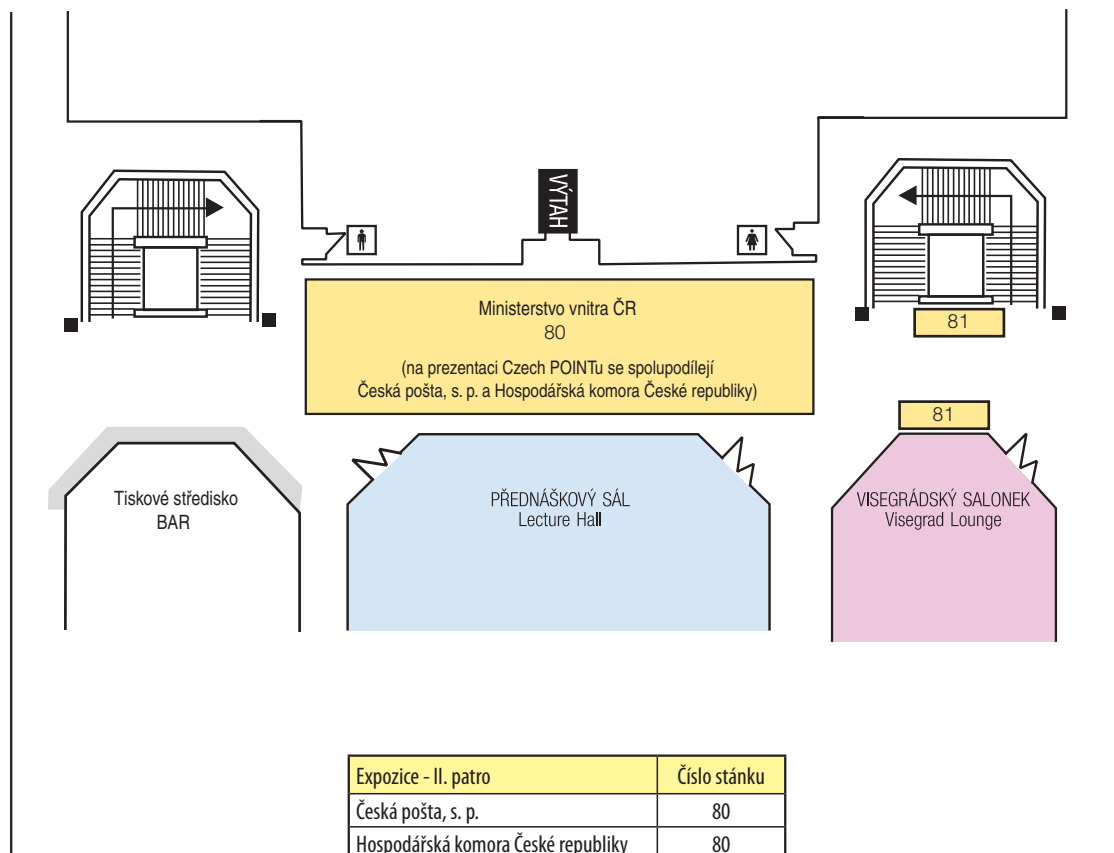

2. patro – 3rd floor

Expozice - II. patro	Číslo stánku
Česká pošta, s. p.	80
Hospodářská komora České republiky	80
Ministerstvo vnitra ČR	80
Zeměměřický úřad	81
Tiskové středisko	bar