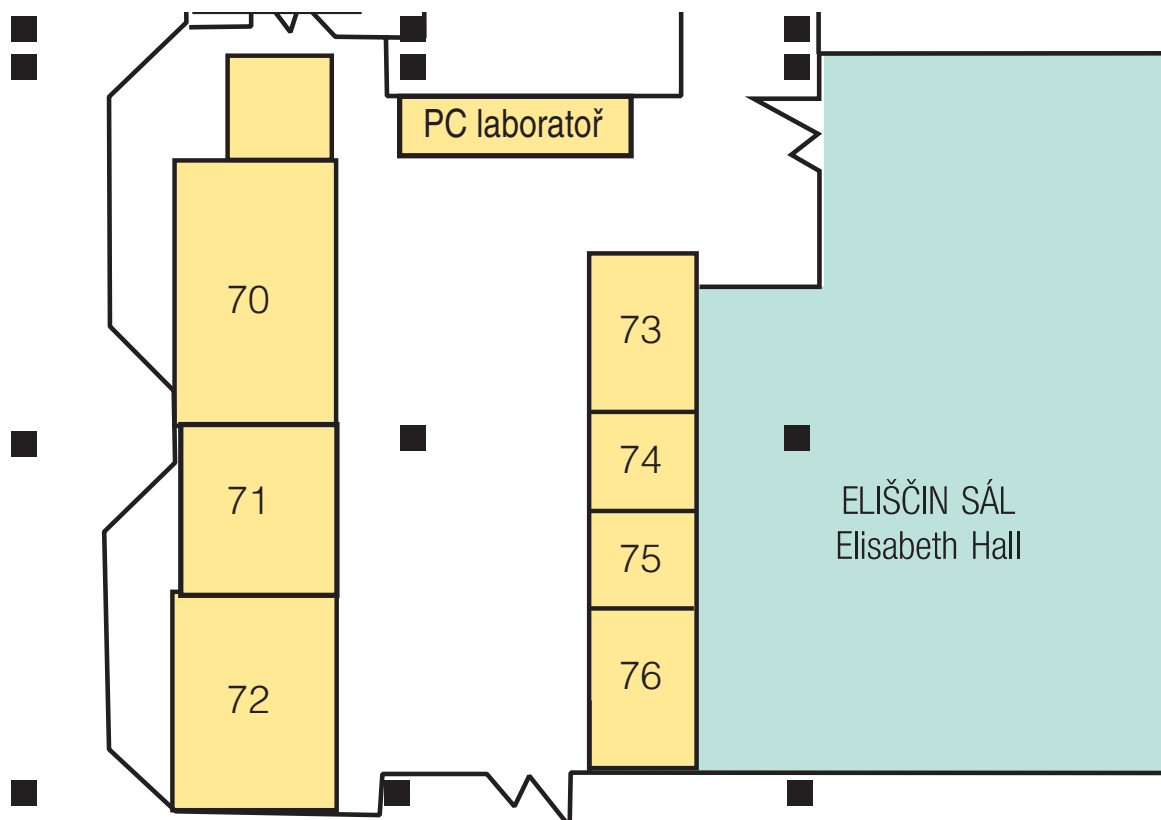

Eliščin sál

Expozice Eliščin sál	Číslo stánku
Asociace provozovatelů mobilních sítí	71
Consulting Company Novasoft, a. s.	75
Corpus Solutions, a. s.	76
Moravské hospodářství	74
Přecházíme na digitální TV	70
SODATSW spol. s r. o.	72
SUN Microsystems Czech, s. r. o	73