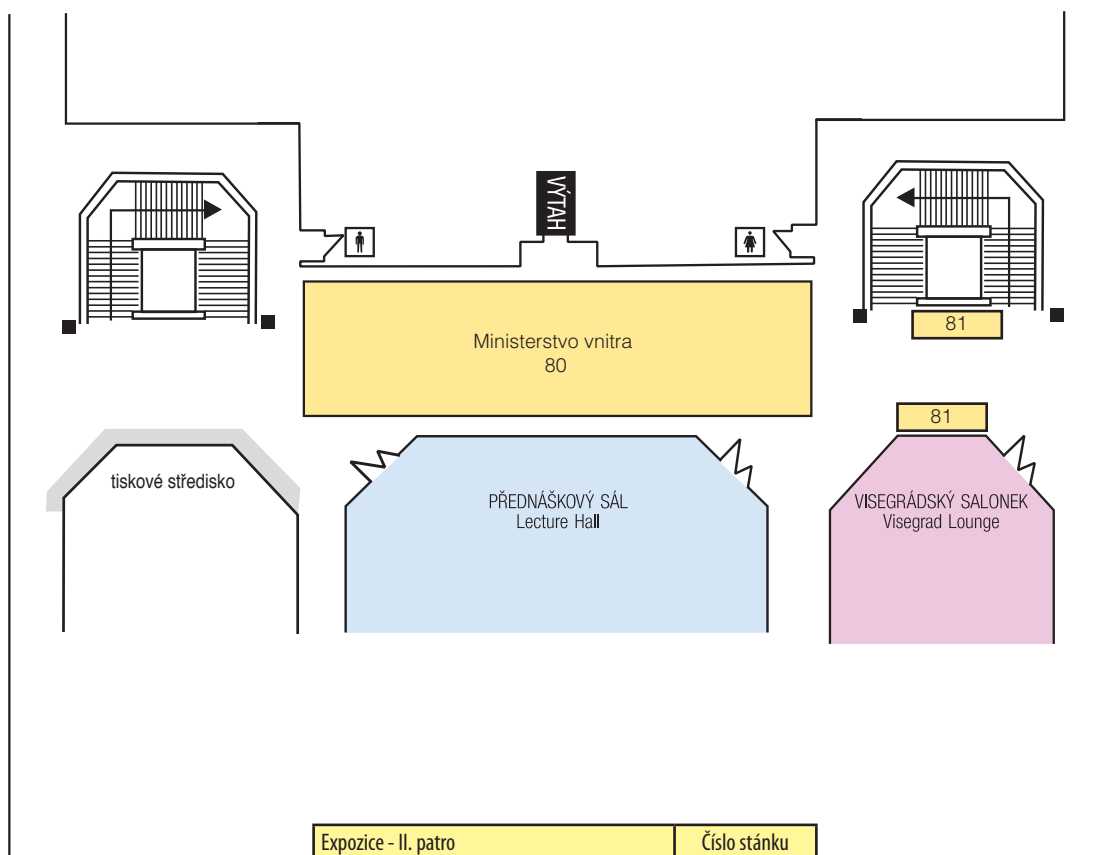

2. patro – 3rd floor

Expozice - II. patro	Číslo stánku
Ministerstvo vnitra	80
Zeměměřický úřad	81
Tiskové středisko	

Ostatní firemní prezentace
Abakus Distribution a.s.
Anect, a.s.
Bentley Systems ČR s.r.o.
CISCO SYSTEMS(Czech Republic) s.r.o.
GiTy, a.s.
Hospodářská komora ČR
Hewlett-Packard, s. r. o.
NESS Czech s. r. o.
Servodata a.s.
SITWELL s. r. o.
Středočeský kraj
VITA software, s.r.o.