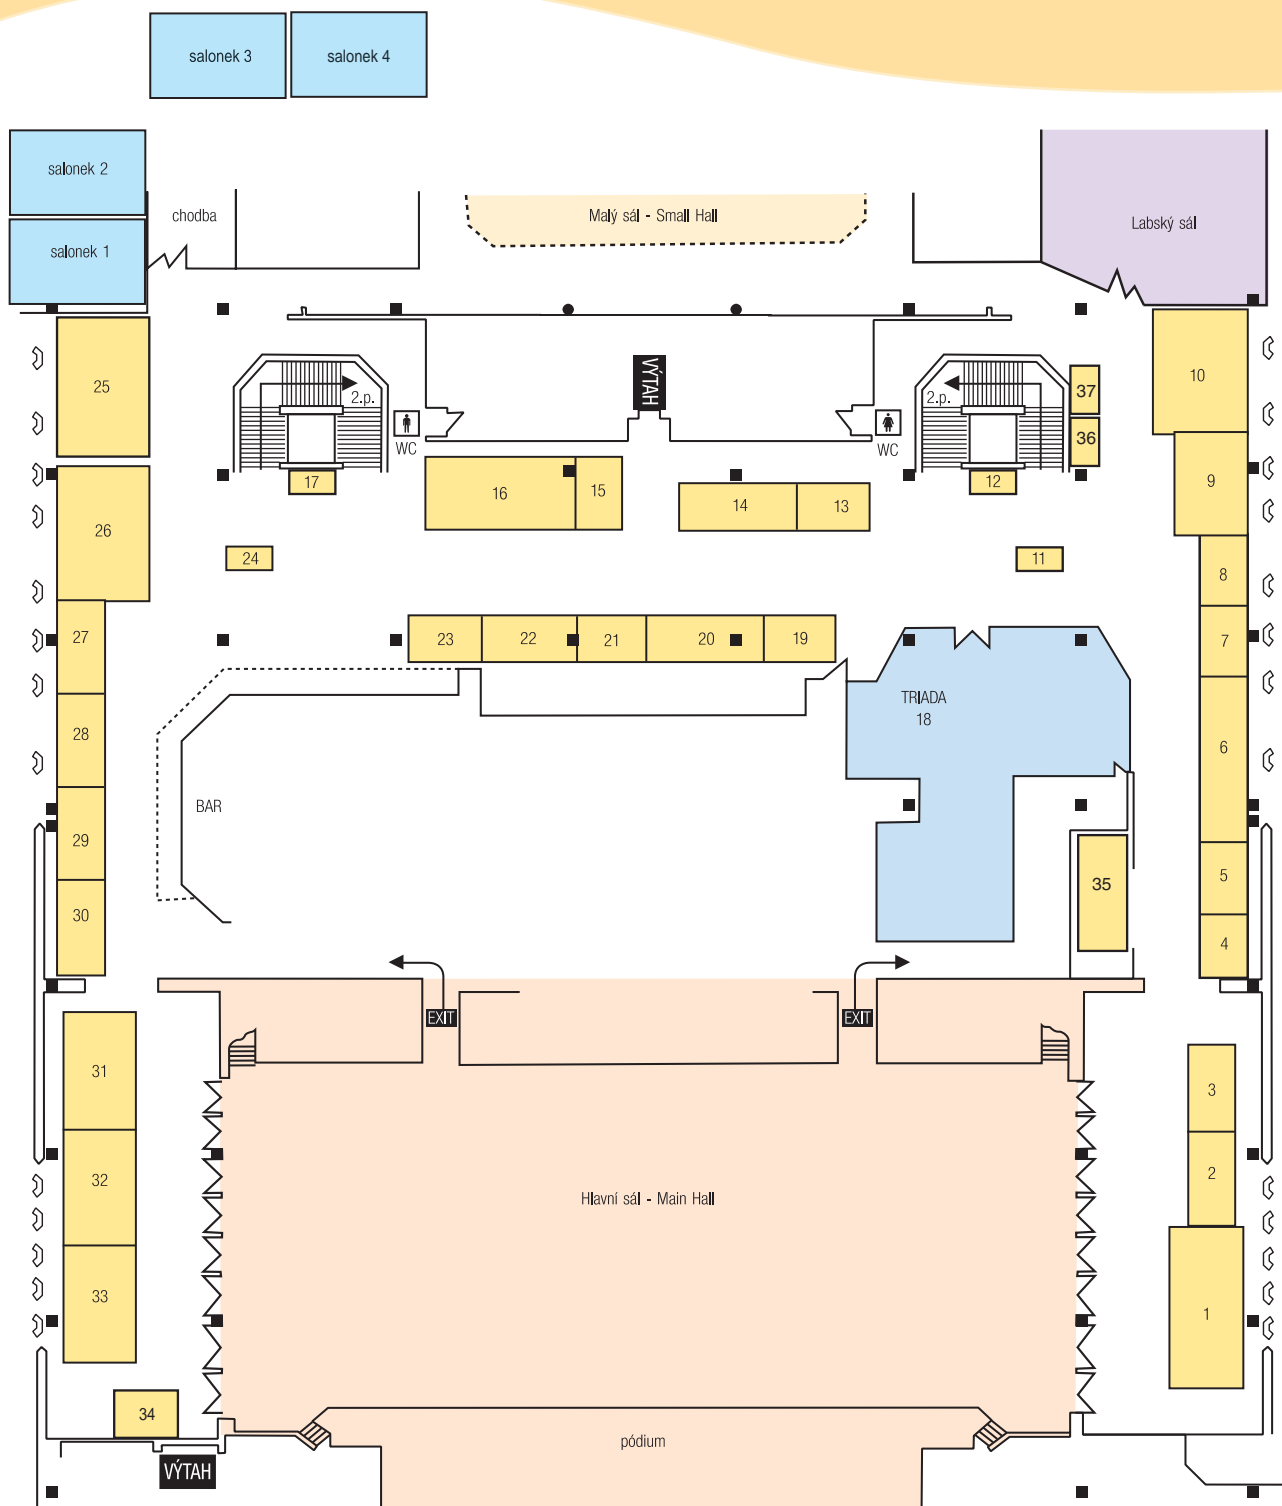

1. patro – 2nd floor

Expozice - foyer I. patro	Číslo stánku
Adobe Systems s.r.o.	3
aplis.cz, a.s.	35
ARCDATA PRAHA, s.r.o.	20
ASPI, a.s.	19
Asseco Czech Republic, a.s.	31
AV Media, a.s.	1
ClarioNet, s.r.o.	7
Cleverbee s.r.o.	3
Corpus Solutions, a.s.	30
Česká pošta, s.p.	16

Expozice - foyer I. patro	Číslo stánku
Česká spořitelna, a.s.	26
DIGIS spol. s r. o.	15
ELO Digital Office ČR s. r. o.	22
Geodis Brno, spol. s r.o.	9
GEPRO, spol. s r.o.	2
GOPAS, a.s.	13
ICZ a.s.	25
INDRA Czech Republic s.r.o.	28
Intergraph CS s.r.o.	4
Kraj Vysočina	33

Expozice - foyer I. patro	Číslo stánku
MICROSOFT s.r.o.	11, 24
Ministerstvo pro místní rozvoj	32
NextiraOne Czech s. r. o.	8
Novell - Praha, s.r.o.	29
OKsystem s r.o.	27
Oracle Czech, s.r.o.	12, 17
Relsie spol. s r.o.	36
SODATSW spol. s r. o.	37
Software602, a.s.	6
T-MAPY spol. s r.o.	14

Expozice - foyer I. patro	Číslo stánku
Telefónica O2 Czech Republic, a.s.	23
Triada, spol. s r.o.	18
T-Systems Czech Republic a.s.	10
Vema, a. s.	21
VERA, spol. s r.o.	5
Všeobecná zdravotní pojišťovna ČR	34