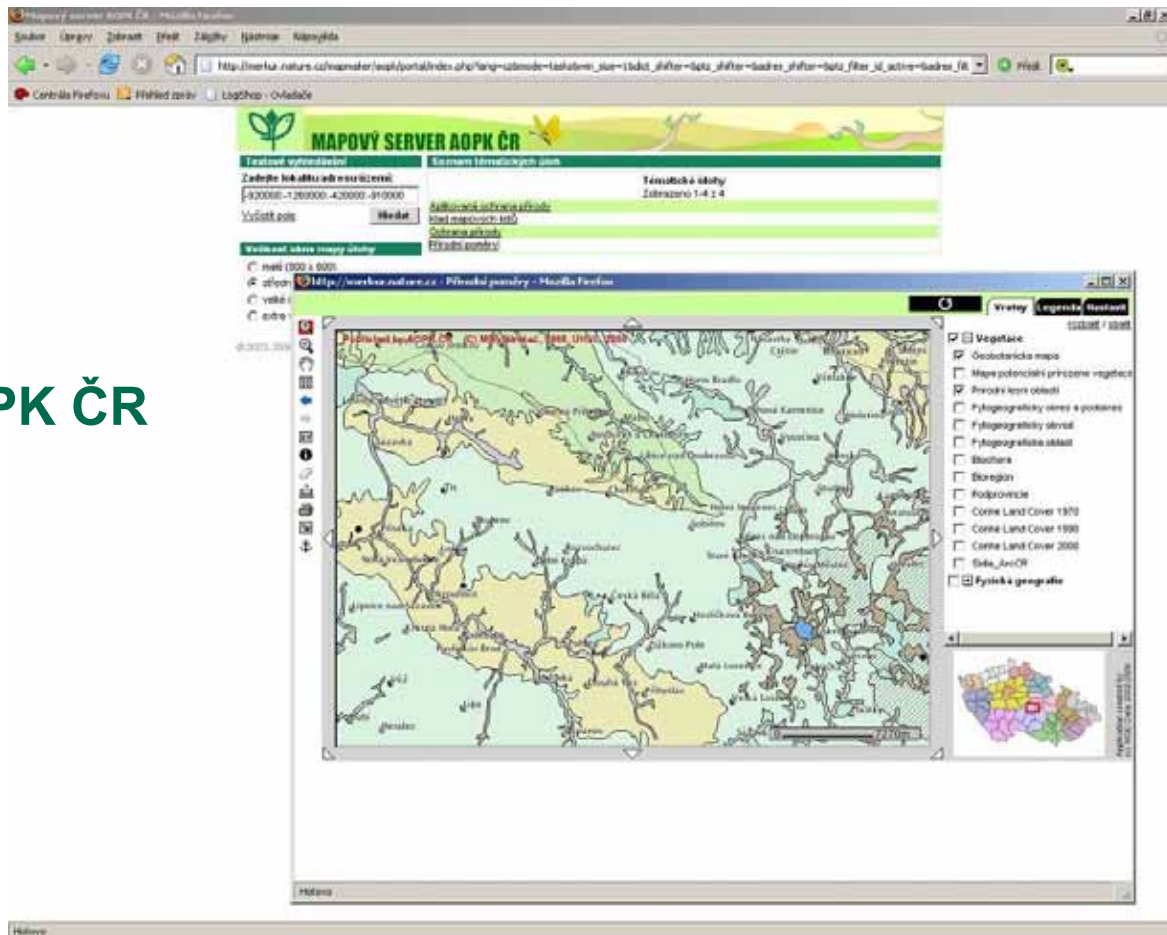

Informační systém ochrany přírody

Mapový server AOPK ČR

<http://mapmaker.nature.cz>