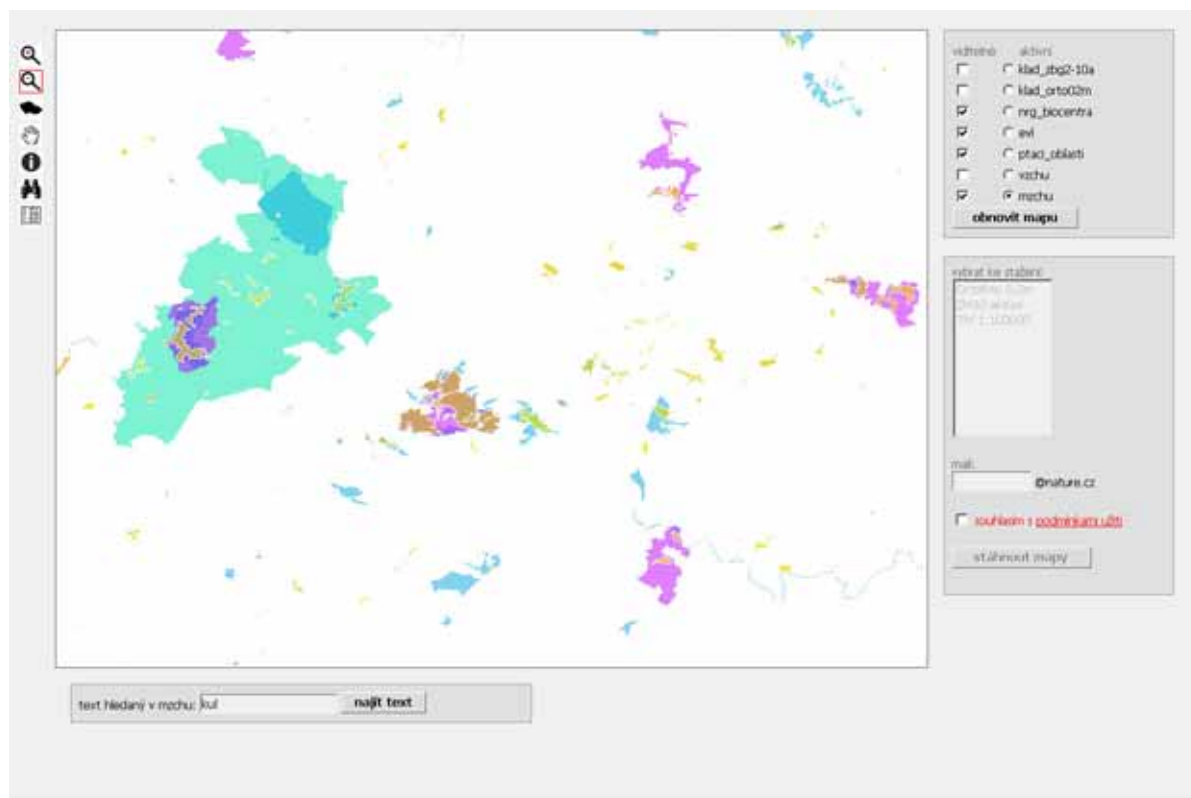

Informační systém ochrany přírody

DISTRIBUCE – distribuce dat v rámci VPN

<http://merkur.nature.cz/distribuce> - pouze v rámci VPN AOPK ČR