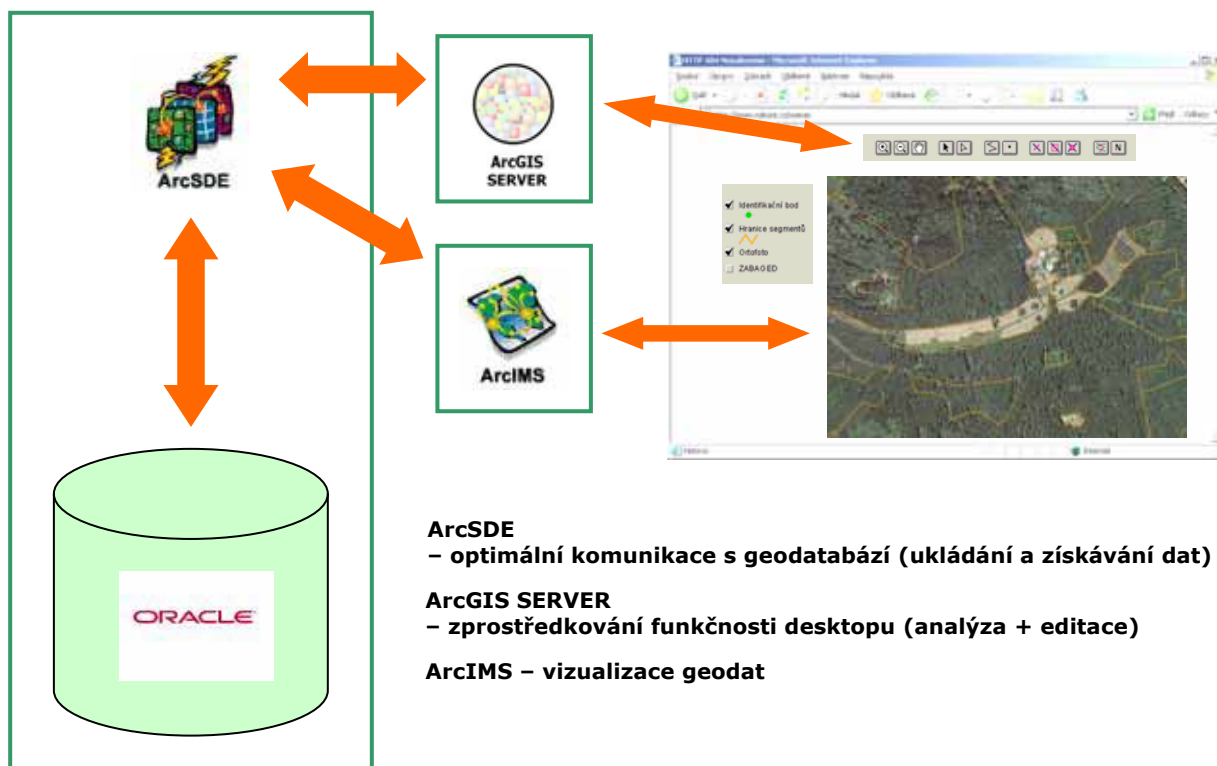

Informační systém ochrany přírody

Aplikační vrstva

- řešení jednotlivých agend/činností
- tlustý/tenký klient

Technologie

- PHP apod.
- ArcGIS server