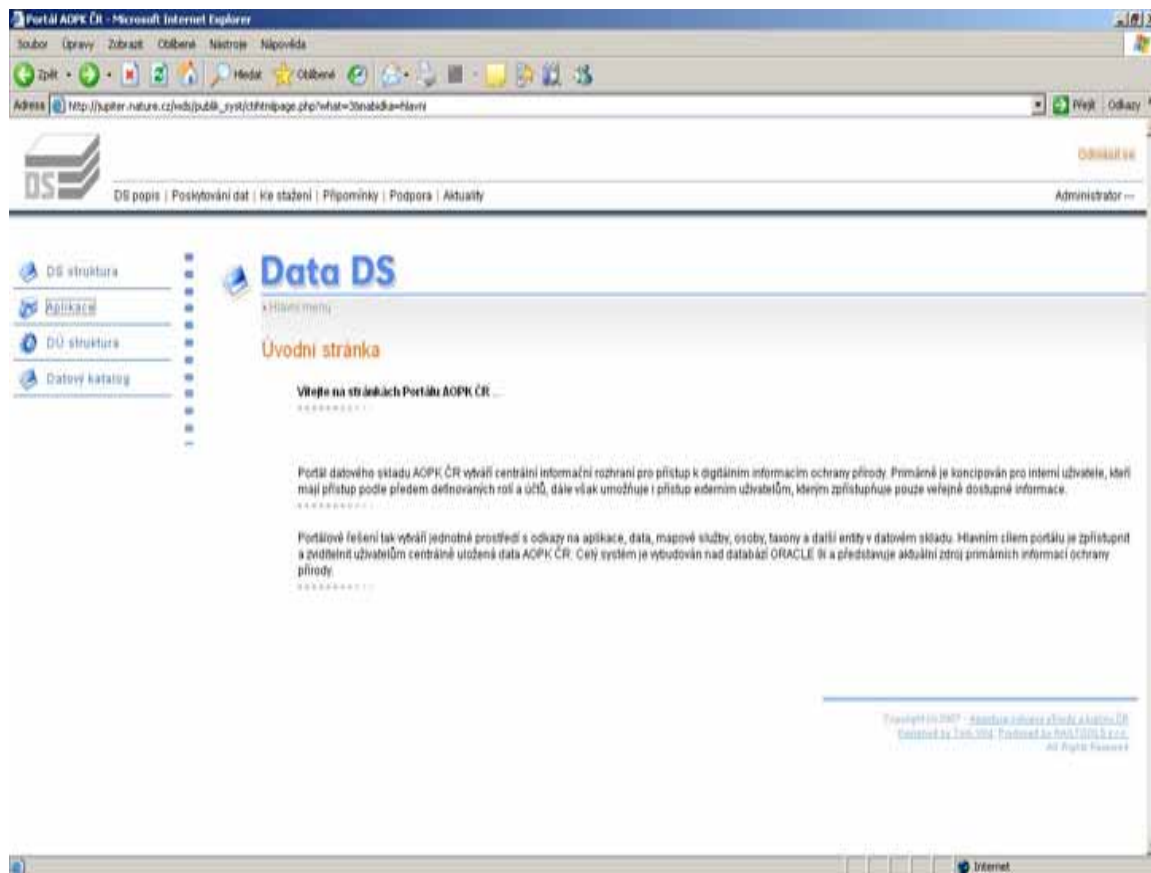

Informační systém ochrany přírody

Portál Datového skladu AOPK ČR

<http://jupiter.nature.cz/wds> nebo <http://portal.nature.cz>

Agentura ochrany přírody a krajiny České republiky

Informační systém ochrany přírody

№	Místo	Datum	Autorka	Číslo zápisu	Datum zápisu	Ukončení	
1	Karta	873290	Lama lynx	Melichar Vladimír Mgr.	1.3.2003	30.9.2003	11-23-17
2	Karta	873284	Lama lynx	Melichar Vladimír Mgr.	1.3.2003	30.9.2003	11-23-21
3	Karta	873285	Lama lynx	Moravec Ing.	1.8.2003	1.9.2003	23-33-11
4	Karta	873297	Lama lynx	Moravec Ing.	1.5.2004	1.9.2004	33-41-07
5	Karta	873298	Lama lynx	Moravec Ing.	1.5.2004	1.9.2004	32-41-02
6	Karta	873149	Lama lynx	Kozáň Tomáš	1.5.2003	1.7.2003	03-21-10
7	Karta	873148	Lama lynx	Kozáň Tomáš	1.5.2003	1.7.2003	03-21-05
8	Karta	873145	Lama lynx	Dotěšal Pavel	1.1.2001	1.1.2001	23-34-20
9	Karta	873144	Lama lynx	Dotěšal Pavel	1.1.2001	1.1.2001	23-34-19
10	Karta	873143	Lama lynx	Dotěšal Pavel	1.1.2001	1.1.2001	23-34-14
11	Karta	873124	Lama lynx	Jáklas Karel RNDr.	1.1.1998	1.1.1998	11-41-06
12	Karta	873106	Lama lynx	Čermák Zdeněk	1.8.2003	1.8.2003	23-43-18
13	Karta	873084	Lama lynx	Melichar Vladimír Mgr.	1.7.2003	1.9.2004	11-41-02
14	Karta	873083	Lama lynx	Melichar Vladimír Mgr.	1.7.2003	1.9.2004	11-41-01
15	Karta	873082	Lama lynx	Melichar Vladimír Mgr.	1.7.2003	1.9.2004	11-23-22
16	Karta	470223	Lama lynx	Červený Jaroslav	5.3.2003		OCJ410
17	Karta	470222	Lama lynx	Červený Jaroslav	1.1.2003		OCJ409
18	Karta	470221	Lama lynx	Červený Jaroslav	14.1.2003		OCJ408
19	Karta	470220	Lama lynx	Červený Jaroslav	7.2.2003		
20	Karta	470219	Lama lynx	Červený Jaroslav	5.1.2003		
21	Karta	470218	Lama lynx	Červený Jaroslav	1.2.2003		
22	Karta	470217	Lama lynx	Červený Jaroslav	1.1.2003		
23	Karta	470216	Lama lynx	Červený Jaroslav	10.1.2003		
24	Karta	470215	Lama lynx	Červený Jaroslav	10.2.2003		
25	Karta	470214	Lama lynx	Červený Jaroslav	1.10.2003		

Nálezové databáze – 2,8 mil. nálezů!

<http://jupiter.nature.cz/wds> nebo <http://portal.nature.cz>

Agentura ochrany přírody a krajiny České republiky