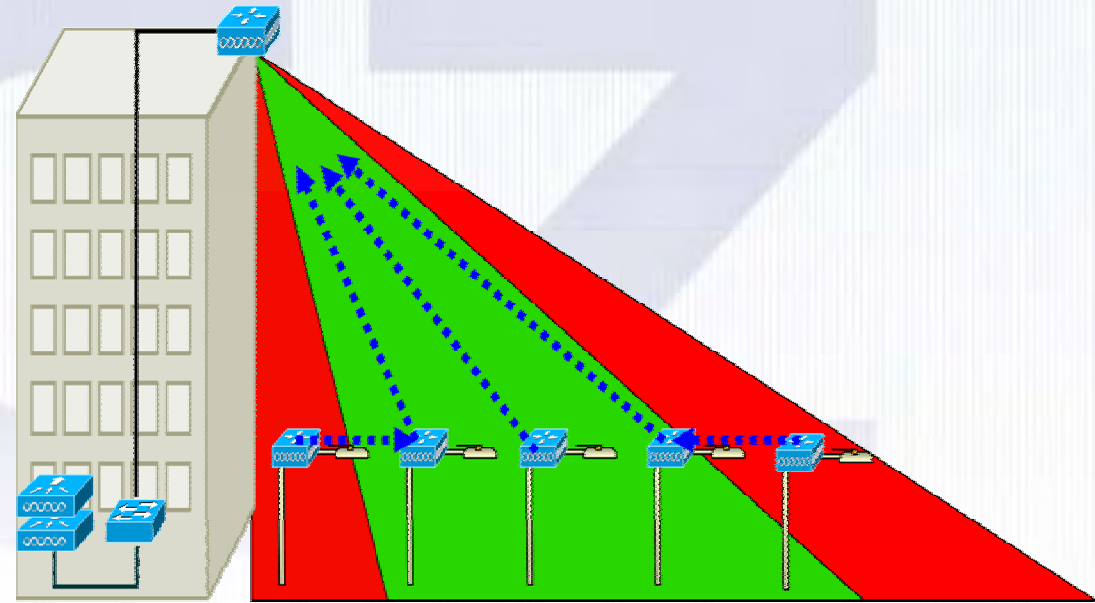

WIFI DO MĚST

Wifi - Mesh

Bezdrátové sítě - WIFI

- dostupné pro všechny
- efektivní
- pro města, obce, vybrané objekty

WiFi MESH – v čem se liší?

- inteligentní
- adaptabilní
- snadná konfigurace
- bezpečná
WPA2, AES

Filosofie MESH

- samokonfigurující se síť
- samouzdravující se síť
- překonává výpadky částí sítě

Výhody WIFI MESH

- **Přístupová a páteřní wifi síť**
 - realizace přístupové sítě pro uživatele
 - realizace páteřní wifi sítě - infrastruktury
 - => flexibilita, snadnost výstavby, nižší \$